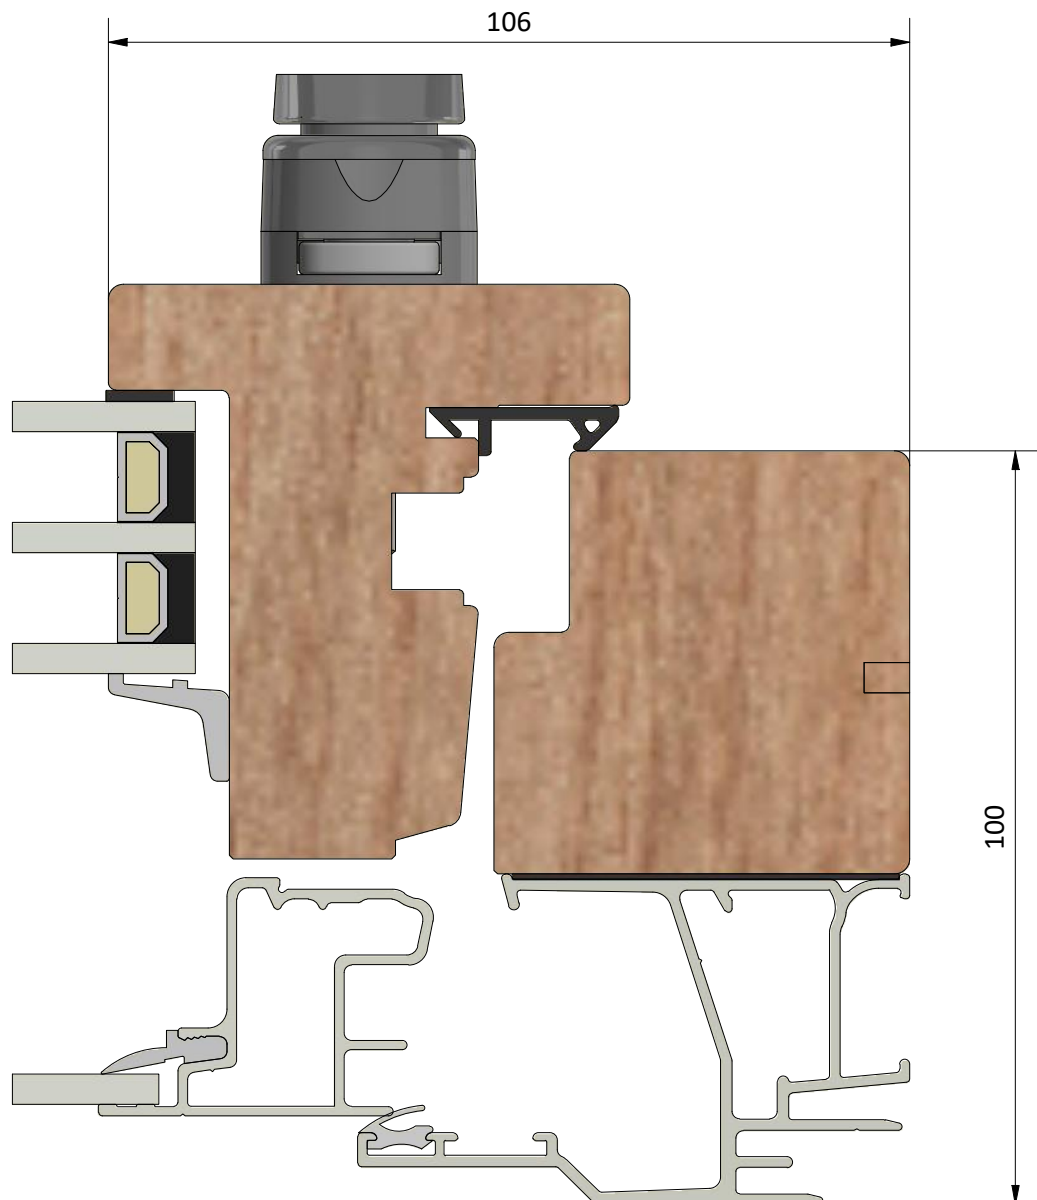

LEIAB Fönster AB
Mariannelund
Sverige
www.leiab.se

Titel / title Haga 3+1 Inåtgående fönster		Modell / model LIF1004 Bottenstycke	
Skala / scale 1:1	Sida / page 1	Ritad av / author thomasn	Rev.
Datum / date 2020-01-02		Ritningsnamn / drawing name LIF1004.dwg	

Dräneringshål

LEIAB Fönster AB
Mariannelund
Sverige
www.leiab.se

Titel / title Haga 3+1 Inåtgående fönster		Modell / model LIF1004 Överstycke	
Skala / scale 1:1	Sida / page 2	Ritad av / author thomasn	Rev.
Datum / date 2020-01-02		Ritningsnamn / drawing name LIF1004.dwg	

Detalj handtag

Titel / title Haga 3+1 Inåtgående fönster		Modell / model LIF1004 Sidostycke	
Skala / scale 1:1	Sida / page 4	Ritad av / author thomasn	Rev.
Datum / date 2020-01-02		Ritningsnamn / drawing name LIF1004.dwg	

Detalj gångjärn

LEIAB Fönster AB
Mariannelund
Sverige
www.leiab.se

Titel / title
Haga 3+1
Inåtgående fönster

Modell / model
LIF1004
Karmpost

Skala / scale
1:1

Sida / page
5

Ritad av / author
thomasn

Rev.