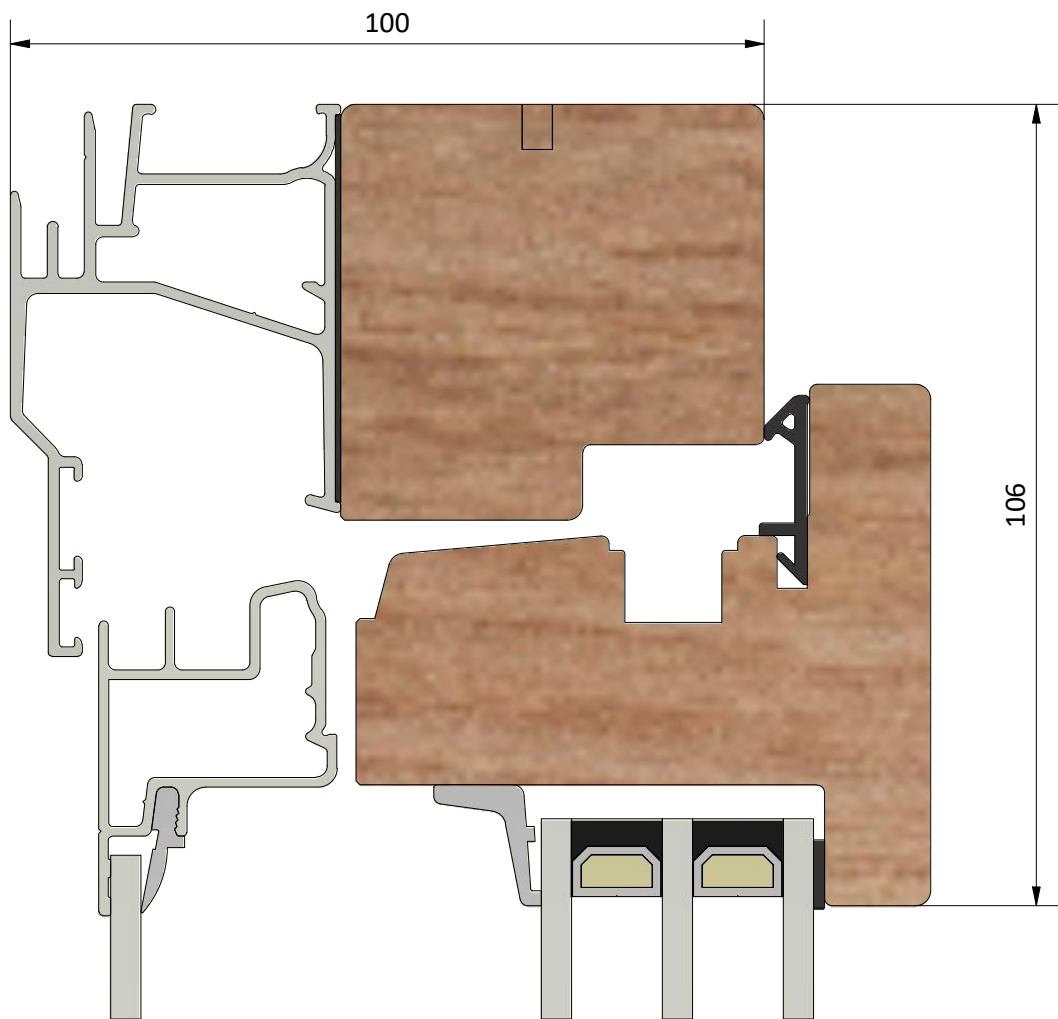

LEIAB Fönster AB
Mariannelund
Sverige
www.leiab.se

Titel / title Haga 3+1 Inåtgående fönster		Modell / model LIF1004 Bottenstycke	
Skala / scale 1:1	Sida / page 1	Ritad av / author thomasn	Rev.
Datum / date 2020-01-02		Ritningsnamn / drawing name LIF1004.dwg	

Dräneringshål

LEIAB Fönster AB
Mariannelund
Sverige
www.leiab.se

Titel / title Haga 3+1 Inåtgående fönster		Modell / model LIF1004 Överstycke	
Skala / scale 1:1	Sida / page 2	Ritad av / author thomasn	Rev.
Datum / date 2020-01-02		Ritningsnamn / drawing name LIF1004.dwg	

Detalj handtag

Titel / title Haga 3+1 Inåtgående fönster		Modell / model LIF1004 Sidostycke	
Skala / scale 1:1	Sida / page 4	Ritad av / author thomasn	Rev.
Datum / date 2020-01-02		Ritningsnamn / drawing name LIF1004.dwg	

Detalj gångjärn

LEIAB Fönster AB
Mariannelund
Sverige
www.leiab.se

Titel / title
Haga 3+1
Inåtgående fönster

Modell / model
LIF1004
Karmpost

Skala / scale
1:1

Sida / page
5

Ritad av / author
thomasn

Rev.