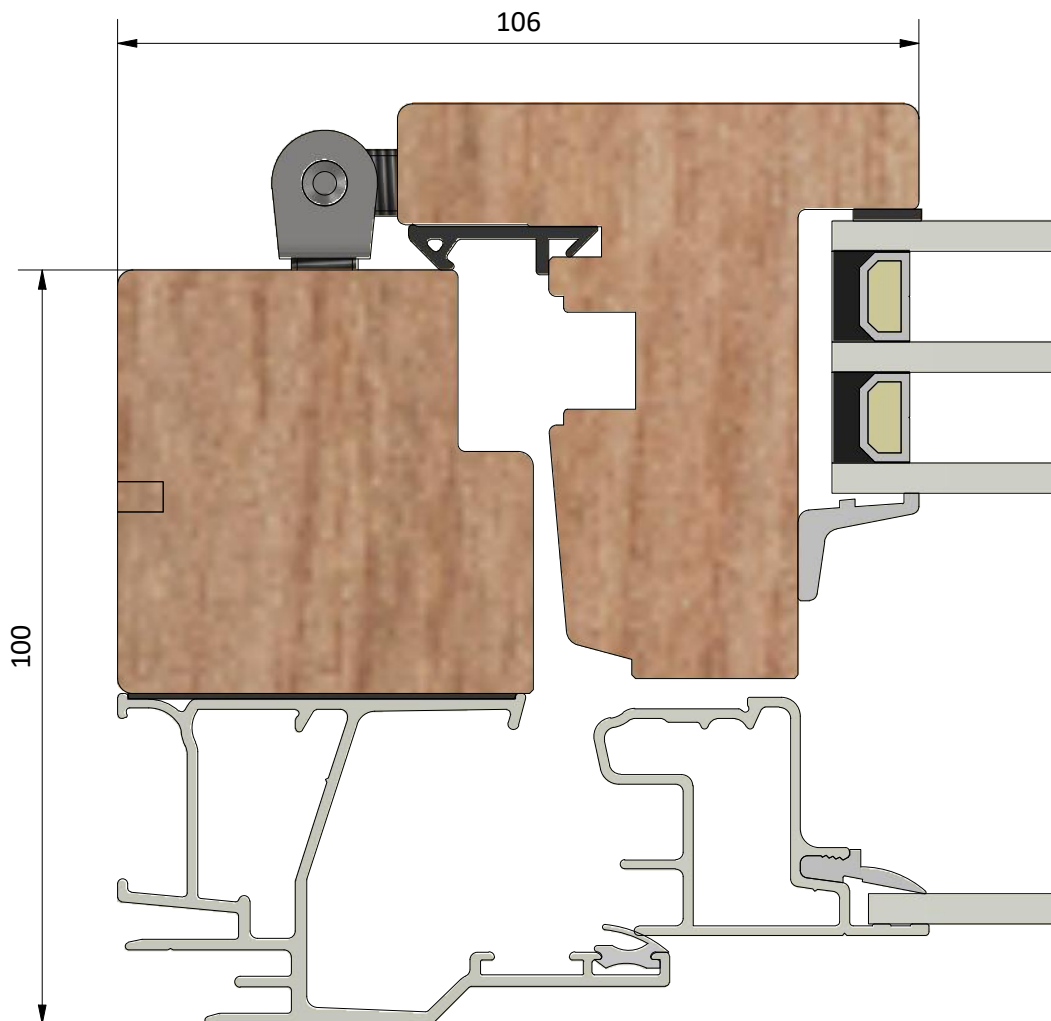

LEIAB Fönster AB
Mariannelund
Sverige
www.leiab.se

Titel / title Haga 3+1 Inåtgående fönster		Modell / model LIF1004 Bottenstycke	
Skala / scale 1:1	Sida / page 1	Ritad av / author thomasn	Rev.
Datum / date 2020-01-02		Ritningsnamn / drawing name LIF1004.dwg	

Dräneringshål

LEIAB Fönster AB
Mariannelund
Sverige
www.leiab.se

Titel / title Haga 3+1 Inåtgående fönster		Modell / model LIF1004 Överstycke	
Skala / scale 1:1	Sida / page 2	Ritad av / author thomasn	Rev.
Datum / date 2020-01-02		Ritningsnamn / drawing name LIF1004.dwg	

Detalj handtag

Titel / title Haga 3+1 Inåtgående fönster		Modell / model LIF1004 Sidostycke	
Skala / scale 1:1	Sida / page 4	Ritad av / author thomasn	Rev.
Datum / date 2020-01-02		Ritningsnamn / drawing name LIF1004.dwg	

Detalj gångjärn

LEIAB Fönster AB
Mariannelund
Sverige
www.leiab.se

Titel / title
Haga 3+1
Inåtgående fönster

Modell / model
LIF1004
Karmpost

Skala / scale
1:1

Sida / page
5

Ritad av / author
thomasn

Rev.