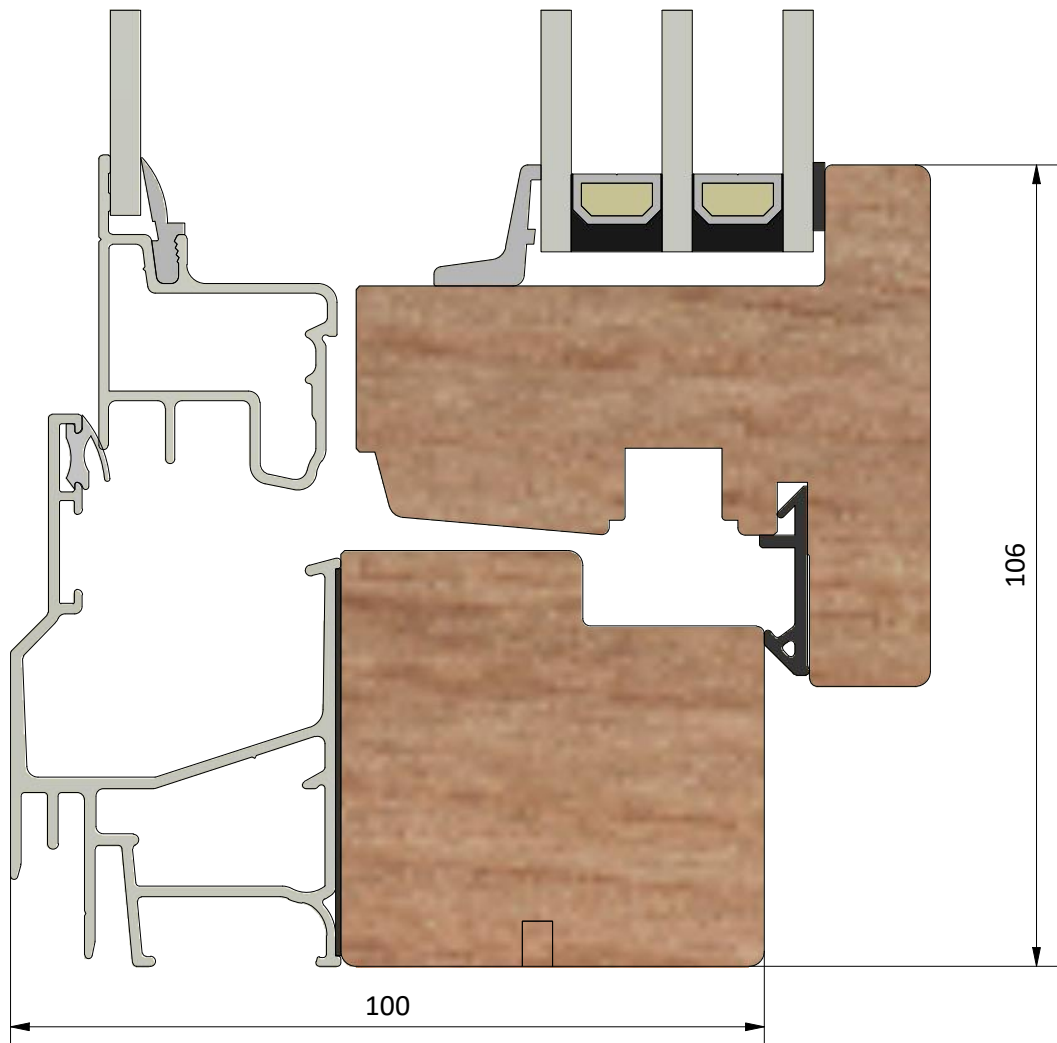

LEIAB Fönster AB
Mariannelund
Sverige
www.leiab.se

Titel / title Haga 3+1 Inåtgående fönster		Modell / model LIF1004 Bottenstycke	
Skala / scale 1:1	Sida / page 1	Ritad av / author thomasn	Rev.
Datum / date 2020-01-02		Ritningsnamn / drawing name LIF1004.dwg	

Dräneringshål

LEIAB Fönster AB
Mariannelund
Sverige
www.leiab.se

Titel / title Haga 3+1 Inåtgående fönster		Modell / model LIF1004 Överstycke	
Skala / scale 1:1	Sida / page 2	Ritad av / author thomasn	Rev.
Datum / date 2020-01-02		Ritningsnamn / drawing name LIF1004.dwg	

Detalj handtag

Titel / title Haga 3+1 Inåtgående fönster		Modell / model LIF1004 Sidostycke	
Skala / scale 1:1	Sida / page 4	Ritad av / author thomasn	Rev.
Datum / date 2020-01-02		Ritningsnamn / drawing name LIF1004.dwg	

Detalj gångjärn

LEIAB Fönster AB
Mariannelund
Sverige
www.leiab.se

Titel / title
Haga 3+1
Inåtgående fönster

Modell / model
LIF1004
Karmpost

Skala / scale
1:1

Sida / page
5

Ritad av / author
thomasn

Rev.