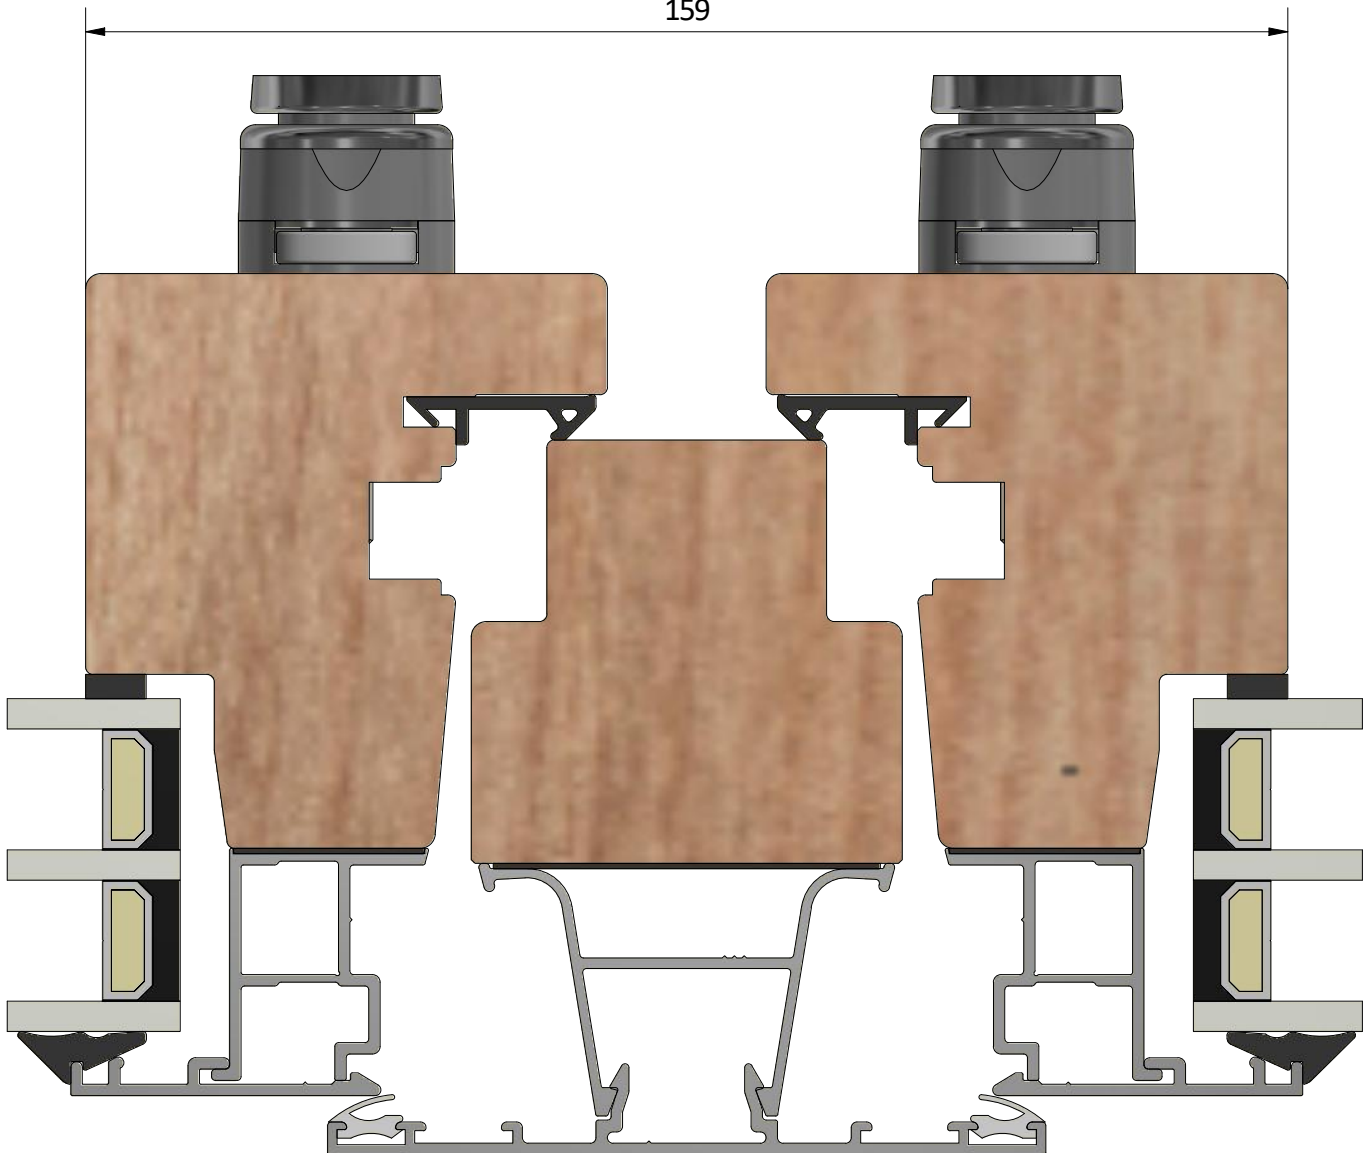

Dräneringshål

LEIAB Fönster AB  
Mariannelund  
Sverige  
www.leiab.se

Titel / title  
Haga 3-glas  
Inåtgående fönster

Modell / model  
LIF1003  
Överstycke

Skala / scale  
1:1

Sida / page  
2

Ritad av / author  
thomasn

Rev.

Datum / date  
2018-09-13

Ritningsnamn / drawing name  
LIF1003\_2018.dwg

Detalj handtag

Detalj gångjärn

159

LEIAB Fönster AB  
Mariannelund  
Sverige  
www.leiab.se

Titel / title  
Haga 3-glas  
Inåtgående fönster

Modell / model  
LIF1003  
Mötesbåge

Skala / scale  
1:1

Sida / page  
6

Ritad av / author  
thomasn

Rev.

Datum / date  
2018-09-13

Ritningsnamn / drawing name  
LIF1003\_2018.dwg