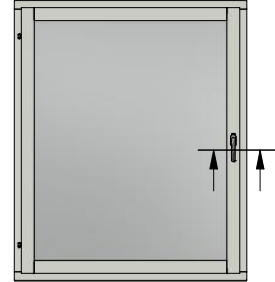

Dräneringshål

LEIAB Fönster AB  
Mariannelund  
Sverige  
www.leiab.se

Titel / title  
Haga 3-glas  
Inåtgående fönster

Modell / model  
LIF1003  
Överstycke

Skala / scale  
1:1

Sida / page  
2

Ritad av / author  
thomasn

Rev.

Datum / date  
2018-09-13

Ritningsnamn / drawing name  
LIF1003\_2018.dwg

Detalj handtag

Detalj gångjärn

159

LEIAB Fönster AB  
Mariannelund  
Sverige  
www.leiab.se

Titel / title  
Haga 3-glas  
Inåtgående fönster

Modell / model  
LIF1003  
Mötesbåge

Skala / scale  
1:1

Sida / page  
6

Ritad av / author  
thomasn

Rev.

Datum / date  
2018-09-13

Ritningsnamn / drawing name  
LIF1003\_2018.dwg