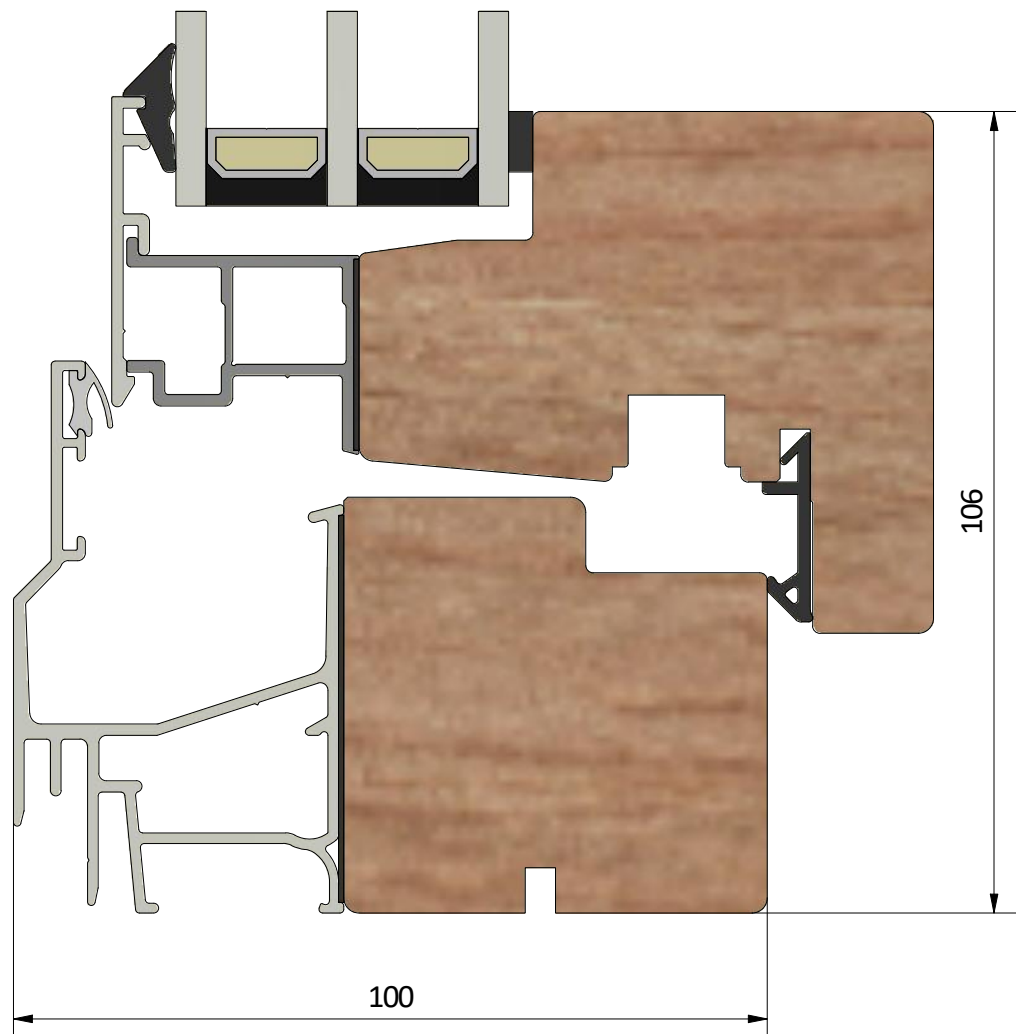

Dräneringshål

LEIAB Fönster AB  
Mariannelund  
Sverige  
www.leiab.se

Titel / title  
Haga 3-glas  
Inåtgående fönster

Modell / model  
LIF1003  
Överstycke

Skala / scale  
1:1

Sida / page  
2

Ritad av / author  
thomasn

Rev.

Datum / date  
2018-09-13

Ritningsnamn / drawing name  
LIF1003\_2018.dwg

Detalj handtag

Detalj gångjärn

159

LEIAB Fönster AB  
Mariannelund  
Sverige  
www.leiab.se

Titel / title  
Haga 3-glas  
Inåtgående fönster

Modell / model  
LIF1003  
Mötesbåge

Skala / scale  
1:1

Sida / page  
6

Ritad av / author  
thomasn

Rev.

Datum / date  
2018-09-13

Ritningsnamn / drawing name  
LIF1003\_2018.dwg