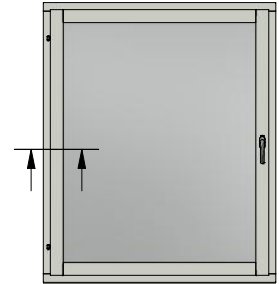

Dräneringshål

LEIAB Fönster AB  
Mariannelund  
Sverige  
www.leiab.se

Titel / title  
Haga 3-glas  
Inåtgående fönster

Modell / model  
LIF1003  
Överstycke

Skala / scale  
1:1

Sida / page  
2

Ritad av / author  
thomasn

Rev.

Datum / date  
2018-09-13

Ritningsnamn / drawing name  
LIF1003\_2018.dwg

Detalj handtag

Detalj gångjärn

159

LEIAB Fönster AB  
Mariannelund  
Sverige  
www.leiab.se

Titel / title  
Haga 3-glas  
Inåtgående fönster

Modell / model  
LIF1003  
Mötesbåge

Skala / scale  
1:1

Sida / page  
6

Ritad av / author  
thomasn

Rev.

Datum / date  
2018-09-13

Ritningsnamn / drawing name  
LIF1003\_2018.dwg