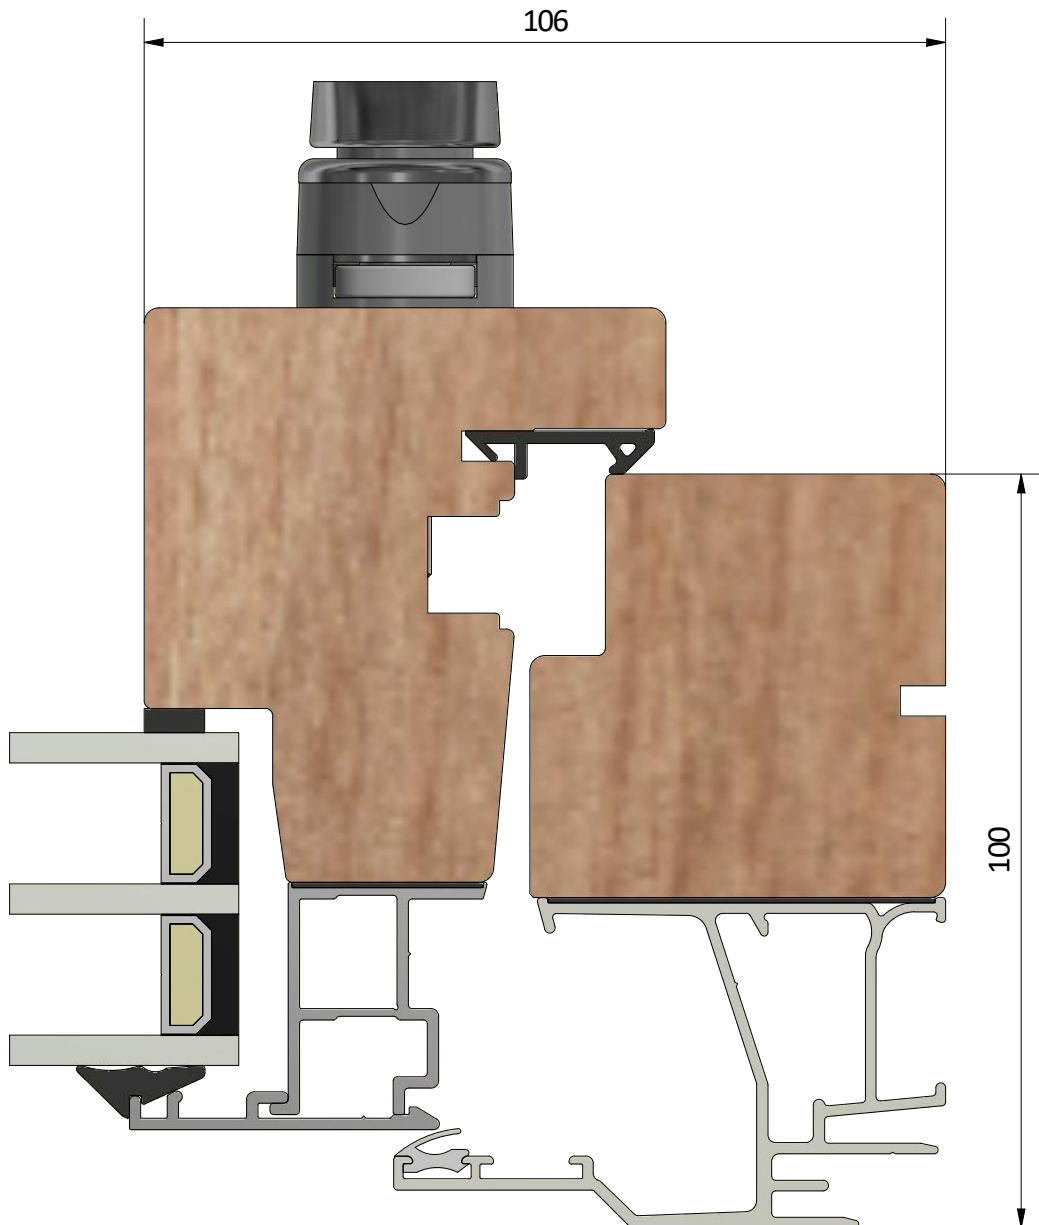

Dräneringshål

LEIAB Fönster AB  
Mariannelund  
Sverige  
www.leiab.se

Titel / title  
Haga 3-glas  
Inåtgående fönster

Modell / model  
LIF1003  
Överstycke

Skala / scale  
1:1

Sida / page  
2

Ritad av / author  
thomasn

Rev.

Datum / date  
2018-09-13

Ritningsnamn / drawing name  
LIF1003\_2018.dwg

Detalj handtag

Detalj gångjärn

159

LEIAB Fönster AB  
Mariannelund  
Sverige  
www.leiab.se

Titel / title  
Haga 3-glas  
Inåtgående fönster

Modell / model  
LIF1003  
Mötesbåge

Skala / scale  
1:1

Sida / page  
6

Ritad av / author  
thomasn

Rev.

Datum / date  
2018-09-13

Ritningsnamn / drawing name  
LIF1003\_2018.dwg