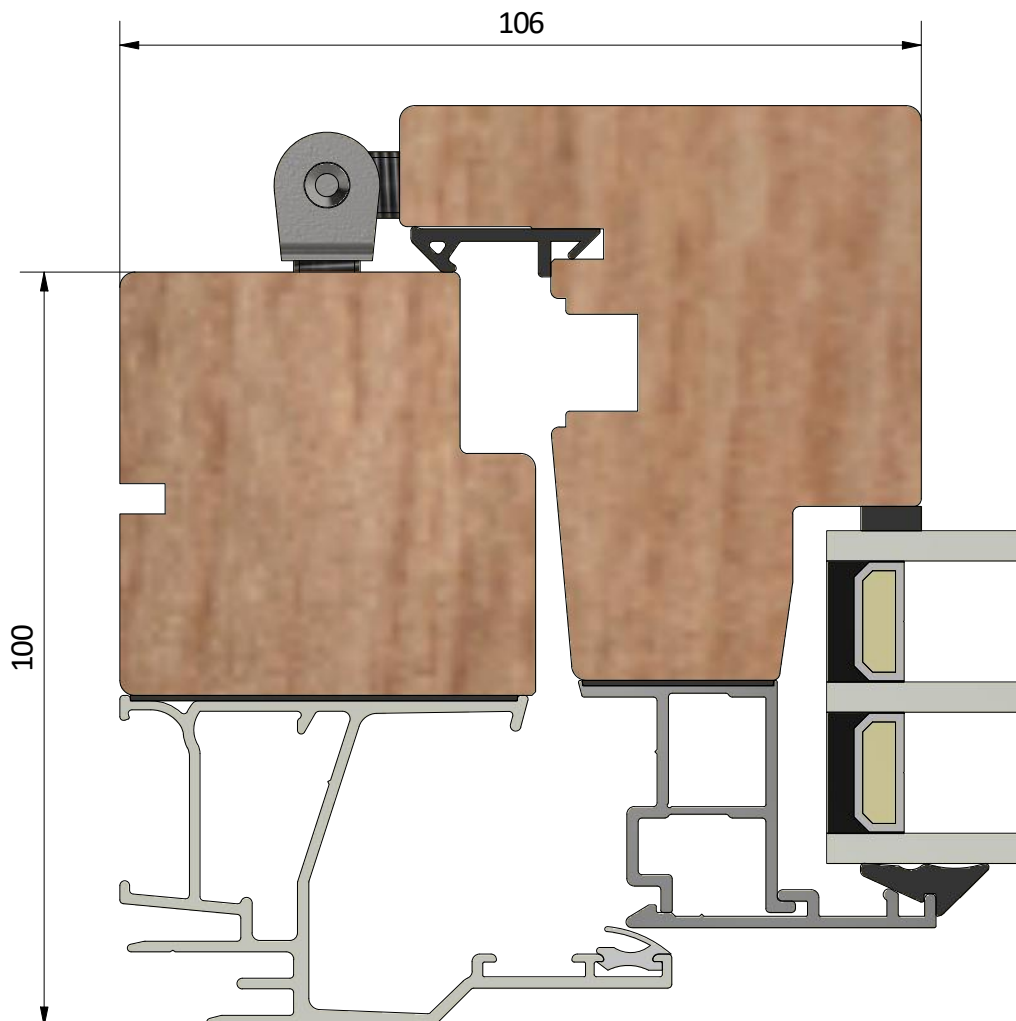

Dräneringshål

LEIAB Fönster AB  
Mariannelund  
Sverige  
www.leiab.se

Titel / title  
Haga 3-glas  
Inåtgående fönster

Modell / model  
LIF1003  
Överstycke

Skala / scale  
1:1

Sida / page  
2

Ritad av / author  
thomasn

Rev.

Datum / date  
2018-09-13

Ritningsnamn / drawing name  
LIF1003\_2018.dwg

Detalj handtag

Detalj gångjärn

159

LEIAB Fönster AB  
Mariannelund  
Sverige  
www.leiab.se

Titel / title  
Haga 3-glas  
Inåtgående fönster

Modell / model  
LIF1003  
Mötesbåge

Skala / scale  
1:1

Sida / page  
6

Ritad av / author  
thomasn

Rev.

Datum / date  
2018-09-13

Ritningsnamn / drawing name  
LIF1003\_2018.dwg