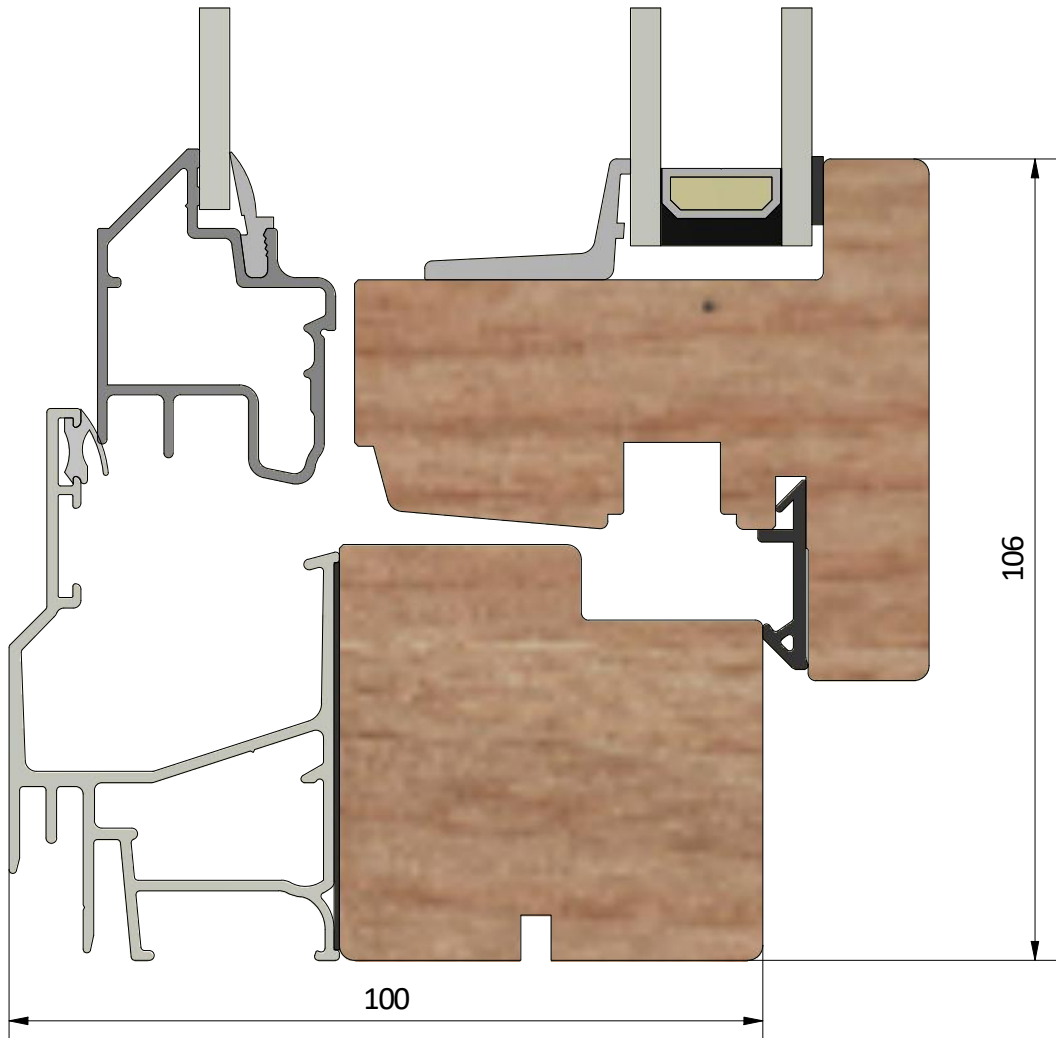

Dräneringshål

LEIAB Fönster AB
Mariannelund
Sverige
www.leiab.se

Titel / title
Haga 2+1
Inåtgående fönster

Modell / model
LIF1001YE
Överstycke

Skala / scale
1:1

Sida / page
2

Ritad av / author
thomasn

Rev.

Datum / date
2018-10-23

Ritningsnamn / drawing name
LIF1001YE_2018.dwg

Detalj handtag

Detalj gångjärn