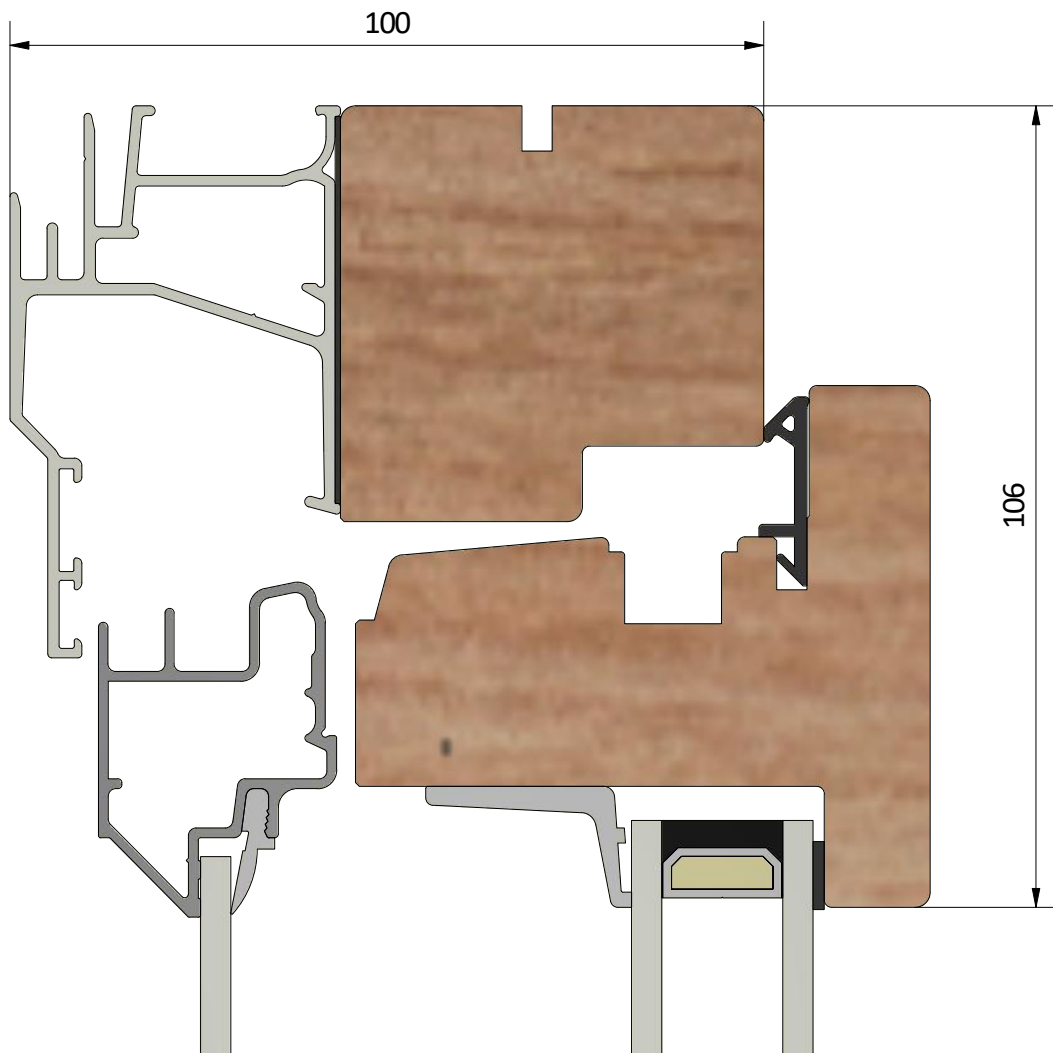

Dräneringshål

LEIAB Fönster AB
Mariannelund
Sverige
www.leiab.se

Titel / title
Haga 2+1
Inåtgående fönster

Modell / model
LIF1001YE
Överstycke

Skala / scale
1:1

Sida / page
2

Ritad av / author
thomasn

Rev.

Datum / date
2018-10-23

Ritningsnamn / drawing name
LIF1001YE_2018.dwg

Detalj handtag

Detalj gångjärn