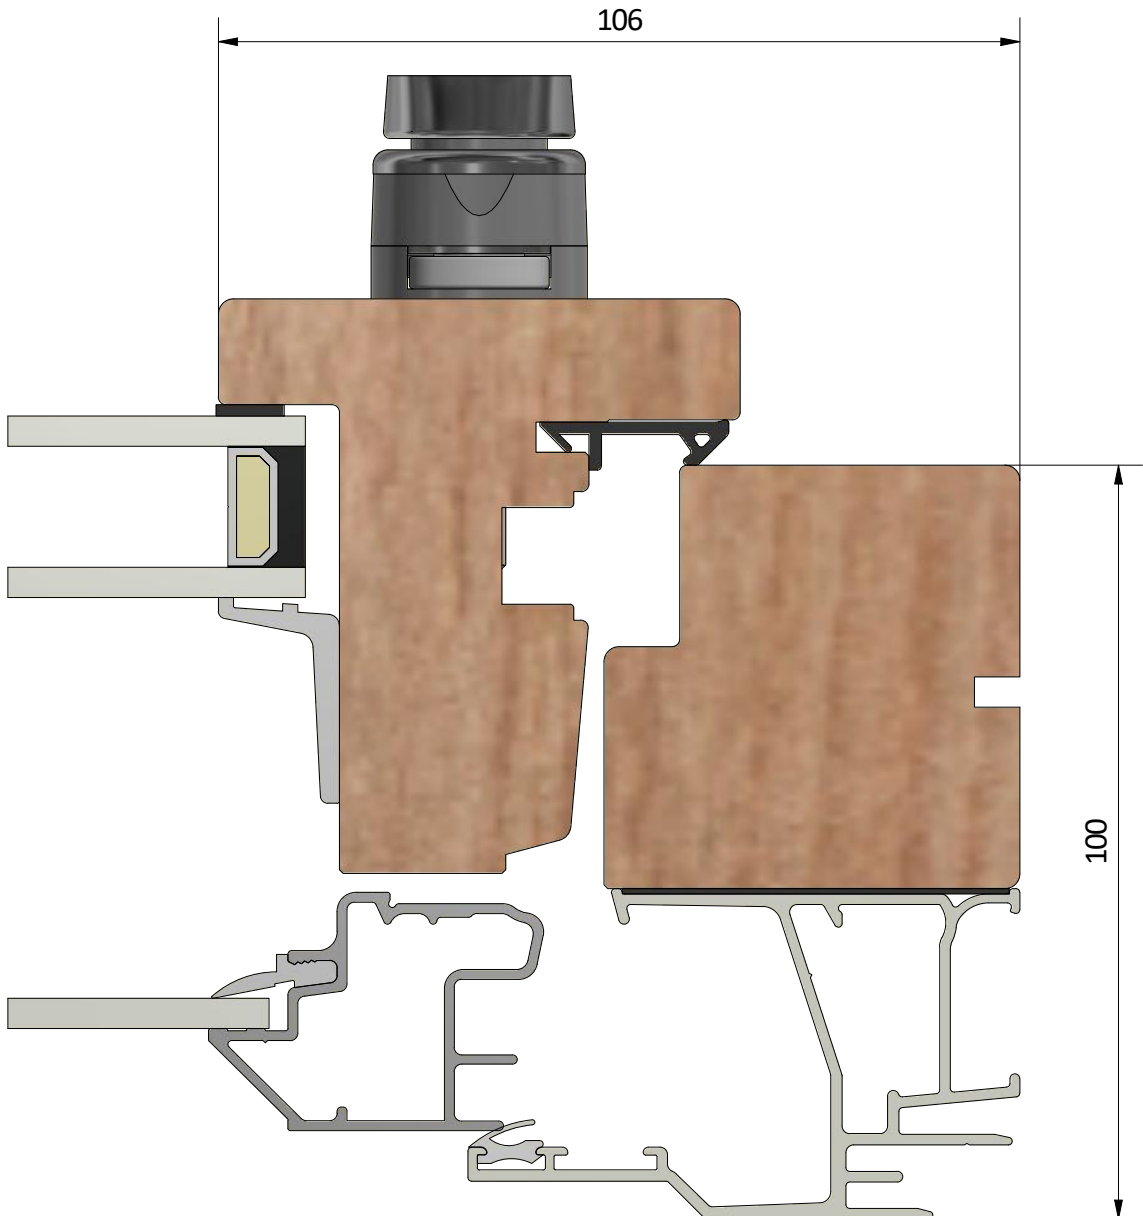

Dräneringshål

LEIAB Fönster AB
Mariannelund
Sverige
www.leiab.se

Titel / title
Haga 2+1
Inåtgående fönster

Modell / model
LIF1001YE
Överstycke

Skala / scale
1:1

Sida / page
2

Ritad av / author
thomasn

Rev.

Datum / date
2018-10-23

Ritningsnamn / drawing name
LIF1001YE_2018.dwg

Detalj handtag

Detalj gångjärn