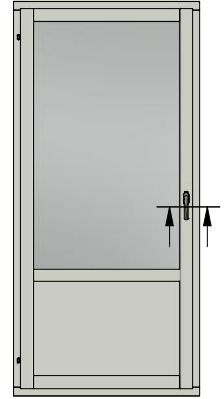

Dräneringshål

LEIAB Fönster AB  
Mariannelund  
Sverige  
www.leiab.se

Titel / title <b>Stil fönsterdörr</b> <b>Inåtgående dörr 3-glas</b>		Modell / model LID953 Överstycke	
Skala / scale 1:1	Sida / page 2	Ritad av / author <b>thomasn</b>	Rev.
Datum / date 2018-09-28		Ritningsnamn / drawing name LID953_2018.dwg	

LEIAB Fönster AB  
Mariannelund  
Sverige  
www.leiab.se

Titel / title  
**Stil fönsterdörr**  
**Inåtgående dörr 3-glas**

Modell / model  
LID953  
Sidostycke

Skala / scale  
1:1

Sida / page  
3

Ritad av / author  
**thomasn**

Rev.

Datum / date  
**2018-09-28**

Ritningsnamn / drawing name  
**LID953\_2018.dwg**

Detalj handtag

Detalj gångjärn

LEIAB Fönster AB  
Mariannelund  
Sverige  
www.leiab.se

Titel / title <b>Stil fönsterdörr</b> <b>Inåtgående dörr 3-glas</b>		Modell / model LID953 Spröjs, bröstning	
Skala / scale 1:1	Sida / page 5	Ritad av / author <b>thomasn</b>	Rev.
Datum / date 2018-09-28		Ritningsnamn / drawing name LID953_2018.dwg	