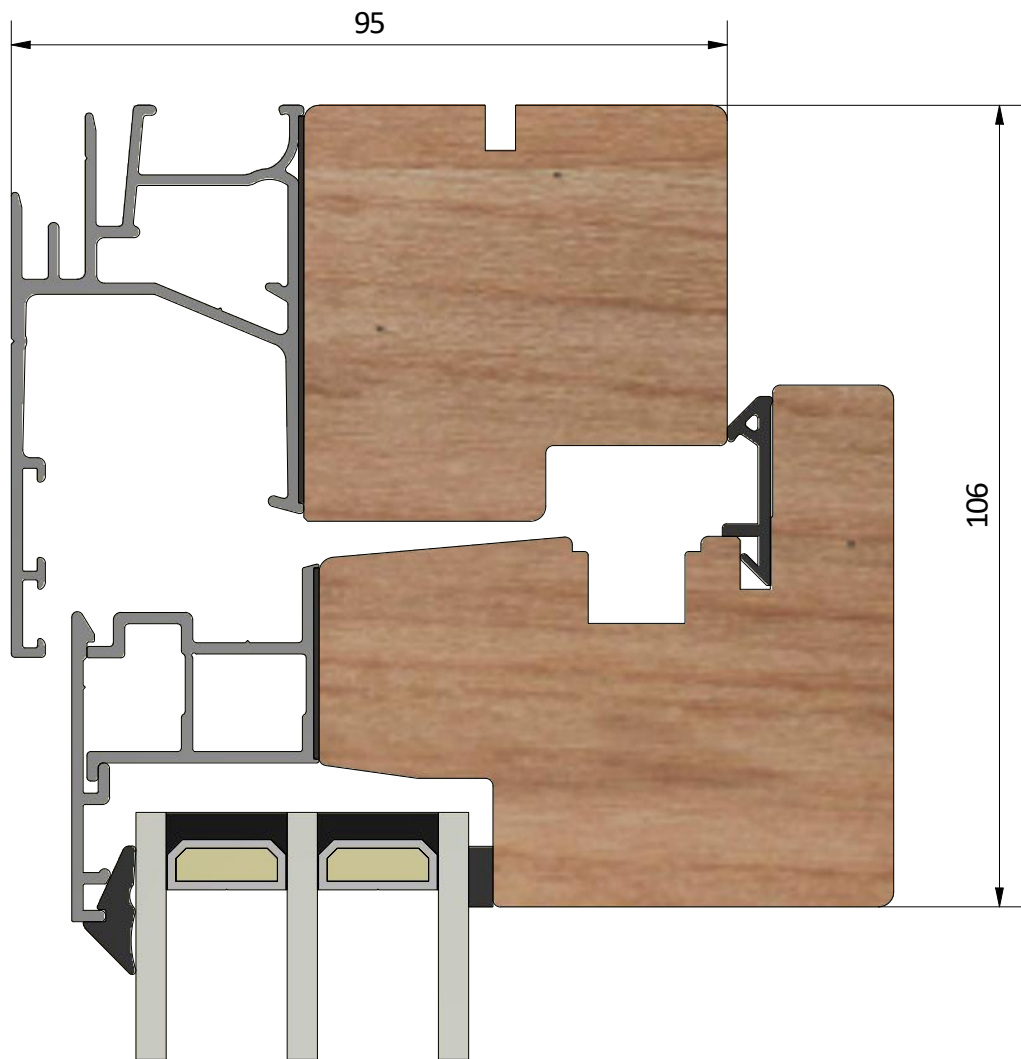

Dräneringshål

LEIAB Fönster AB  
Mariannelund  
Sverige  
www.leiab.se

Titel / title <b>Stil fönsterdörr</b> <b>Inåtgående dörr 3-glas</b>		Modell / model LID953 Överstycke	
Skala / scale 1:1	Sida / page 2	Ritad av / author <b>thomasn</b>	Rev.
Datum / date 2018-09-28		Ritningsnamn / drawing name LID953_2018.dwg	

LEIAB Fönster AB  
Mariannelund  
Sverige  
www.leiab.se

Titel / title  
**Stil fönsterdörr**  
**Inåtgående dörr 3-glas**

Modell / model  
LID953  
Sidostycke

Skala / scale  
1:1

Sida / page  
3

Ritad av / author  
**thomasn**

Rev.

Datum / date  
**2018-09-28**

Ritningsnamn / drawing name  
**LID953\_2018.dwg**

Detalj handtag

Detalj gångjärn

LEIAB Fönster AB  
Mariannelund  
Sverige  
www.leiab.se

Titel / title <b>Stil fönsterdörr</b> <b>Inåtgående dörr 3-glas</b>		Modell / model LID953 Spröjs, bröstning	
Skala / scale 1:1	Sida / page 5	Ritad av / author <b>thomasn</b>	Rev.
Datum / date 2018-09-28		Ritningsnamn / drawing name LID953_2018.dwg	