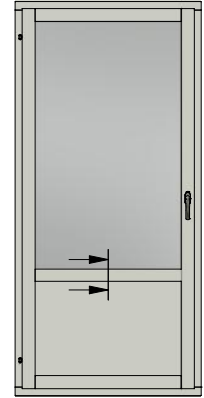

Dräneringshål

LEIAB Fönster AB  
Mariannelund  
Sverige  
www.leiab.se

Titel / title <b>Stil fönsterdörr</b> <b>Inåtgående dörr 3-glas</b>		Modell / model LID953 Överstycke	
Skala / scale 1:1	Sida / page 2	Ritad av / author <b>thomasn</b>	Rev.
Datum / date 2018-09-28		Ritningsnamn / drawing name LID953_2018.dwg	

LEIAB Fönster AB  
Mariannelund  
Sverige  
www.leiab.se

Titel / title  
**Stil fönsterdörr**  
**Inåtgående dörr 3-glas**

Modell / model  
LID953  
Sidostycke

Skala / scale  
1:1

Sida / page  
3

Ritad av / author  
**thomasn**

Rev.

Datum / date  
**2018-09-28**

Ritningsnamn / drawing name  
**LID953\_2018.dwg**

Detalj handtag

Detalj gångjärn

LEIAB Fönster AB  
Mariannelund  
Sverige  
www.leiab.se

Titel / title <b>Stil fönsterdörr</b> <b>Inåtgående dörr 3-glas</b>		Modell / model LID953 Spröjs, bröstning	
Skala / scale 1:1	Sida / page 5	Ritad av / author <b>thomasn</b>	Rev.
Datum / date 2018-09-28		Ritningsnamn / drawing name LID953_2018.dwg	