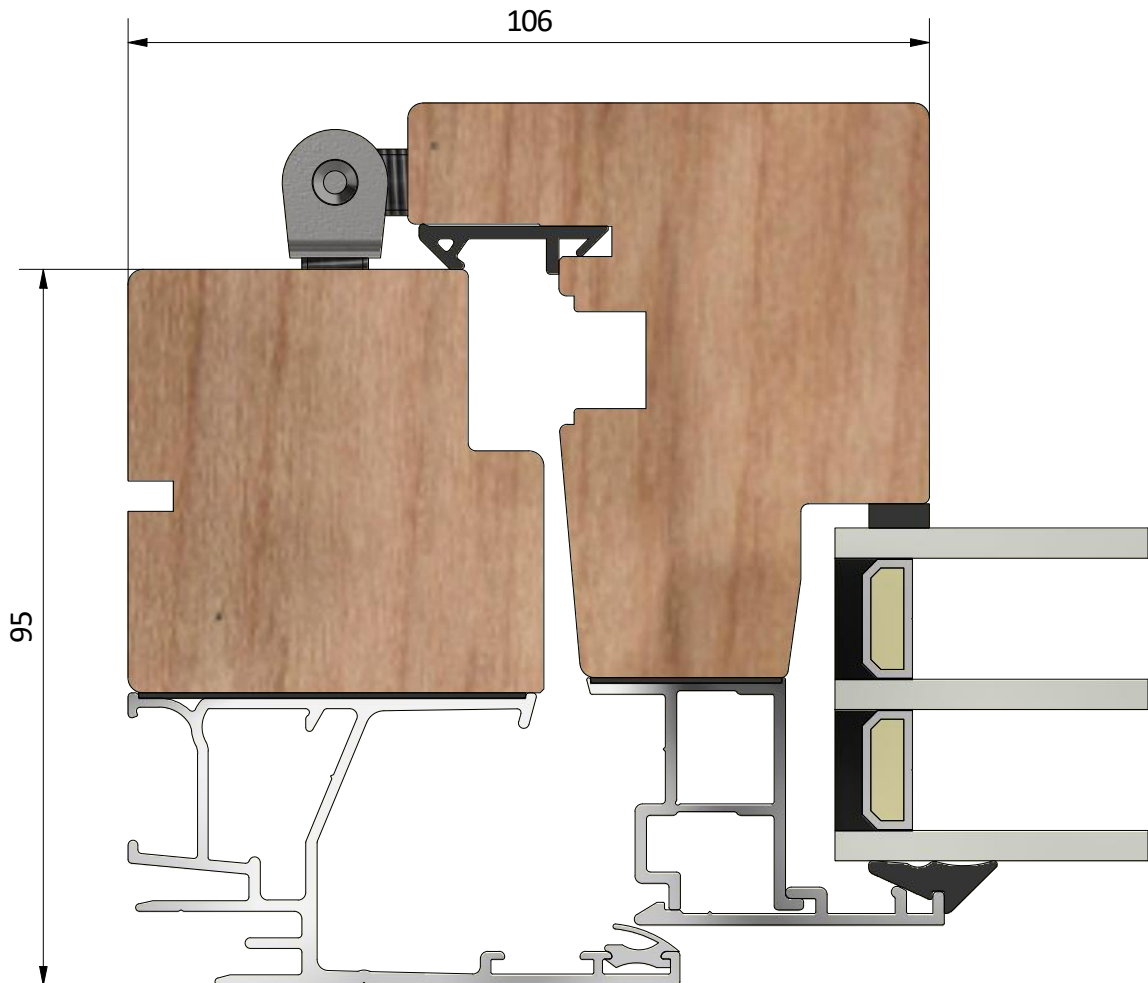

Rev.

Datum / date  
**2018-09-28**

Ritningsnamn / drawing name  
**LID953\_2018.dwg**

Detalj handtag

Detalj gångjärn

LEIAB Fönster AB  
Mariannelund  
Sverige  
www.leiab.se

Titel / title <b>Stil fönsterdörr</b> <b>Inåtgående dörr 3-glas</b>		Modell / model LID953 Spröjs, bröstning	
Skala / scale 1:1	Sida / page 5	Ritad av / author <b>thomasn</b>	Rev.
Datum / date 2018-09-28		Ritningsnamn / drawing name LID953_2018.dwg	

LEIAB Fönster AB  
Mariannelund  
Sverige  
www.leiab.se

Titel / title  
**Stil fönsterdörr**  
**Inåtgående 3-glas**

Modell / model  
LID953  
Pardörr, möte

Skala / scale  
1:1

Sida / page  
6

Ritad av / author  
**thomasn**