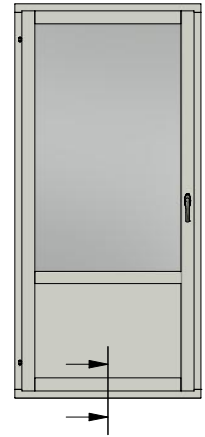

Dräneringshål

LEIAB Fönster AB  
Mariannelund  
Sverige  
www.leiab.se

Titel / title <b>Stil fönsterdörr</b> <b>Inåtgående dörr 3-glas</b>		Modell / model LID953 Överstycke	
Skala / scale 1:1	Sida / page 2	Ritad av / author <b>thomasn</b>	Rev.
Datum / date 2018-09-28		Ritningsnamn / drawing name LID953_2018.dwg	

LEIAB Fönster AB  
Mariannelund  
Sverige  
www.leiab.se

Titel / title  
**Stil fönsterdörr**  
**Inåtgående dörr 3-glas**

Modell / model  
LID953  
Sidostycke

Skala / scale  
1:1

Sida / page  
3

Ritad av / author  
**thomasn**

Rev.

Datum / date  
**2018-09-28**

Ritningsnamn / drawing name  
**LID953\_2018.dwg**

Detalj handtag

Detalj gångjärn

LEIAB Fönster AB  
Mariannelund  
Sverige  
www.leiab.se

Titel / title <b>Stil fönsterdörr</b> <b>Inåtgående dörr 3-glas</b>		Modell / model LID953 Spröjs, bröstning	
Skala / scale 1:1	Sida / page 5	Ritad av / author <b>thomasn</b>	Rev.
Datum / date 2018-09-28		Ritningsnamn / drawing name LID953_2018.dwg	

LEIAB Fönster AB  
Mariannelund  
Sverige  
www.leiab.se

Titel / title  
**Stil fönsterdörr**  
**Inåtgående 3-glas**

Modell / model  
LID953  
Pardörr, möte

Skala / scale  
1:1

Sida / page  
6

Ritad av / author  
**thomasn**