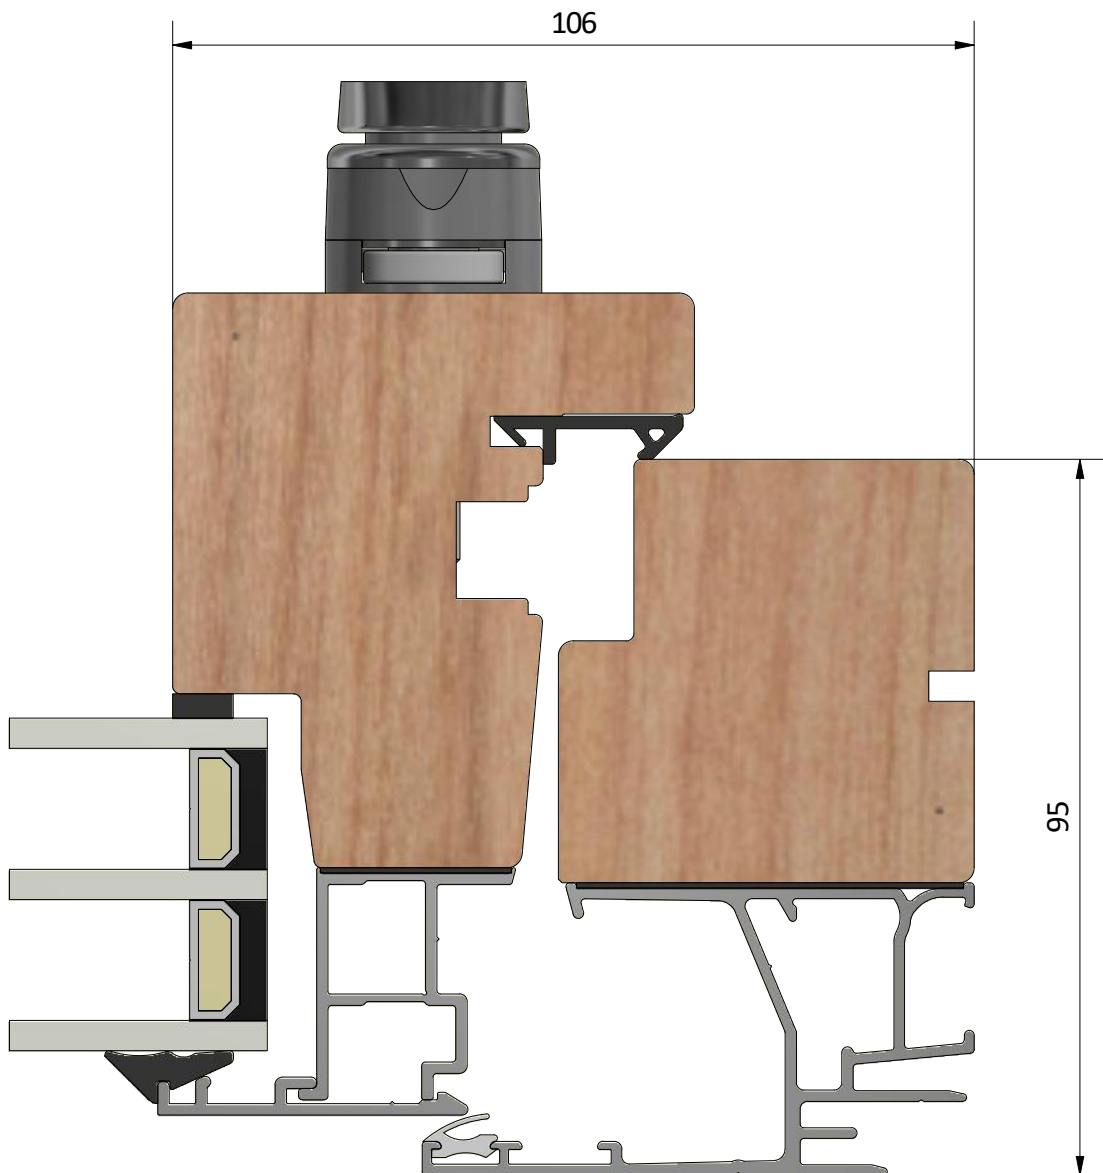

Dräneringshål

LEIAB Fönster AB  
Mariannelund  
Sverige  
www.leiab.se

Titel / title <b>Stil fönsterdörr</b> <b>Inåtgående dörr 3-glas</b>		Modell / model LID953 Överstycke	
Skala / scale 1:1	Sida / page 2	Ritad av / author <b>thomasn</b>	Rev.
Datum / date 2018-09-28		Ritningsnamn / drawing name LID953_2018.dwg	

LEIAB Fönster AB  
Mariannelund  
Sverige  
www.leiab.se

Titel / title  
**Stil fönsterdörr**  
**Inåtgående dörr 3-glas**

Modell / model  
LID953  
Sidostycke

Skala / scale  
1:1

Sida / page  
3

Ritad av / author  
**thomasn**

Rev.

Datum / date  
**2018-09-28**

Ritningsnamn / drawing name  
**LID953\_2018.dwg**

Detalj handtag

Detalj gångjärn

LEIAB Fönster AB  
Mariannelund  
Sverige  
www.leiab.se

Titel / title <b>Stil fönsterdörr</b> <b>Inåtgående dörr 3-glas</b>		Modell / model LID953 Spröjs, bröstning	
Skala / scale 1:1	Sida / page 5	Ritad av / author <b>thomasn</b>	Rev.
Datum / date 2018-09-28		Ritningsnamn / drawing name LID953_2018.dwg	