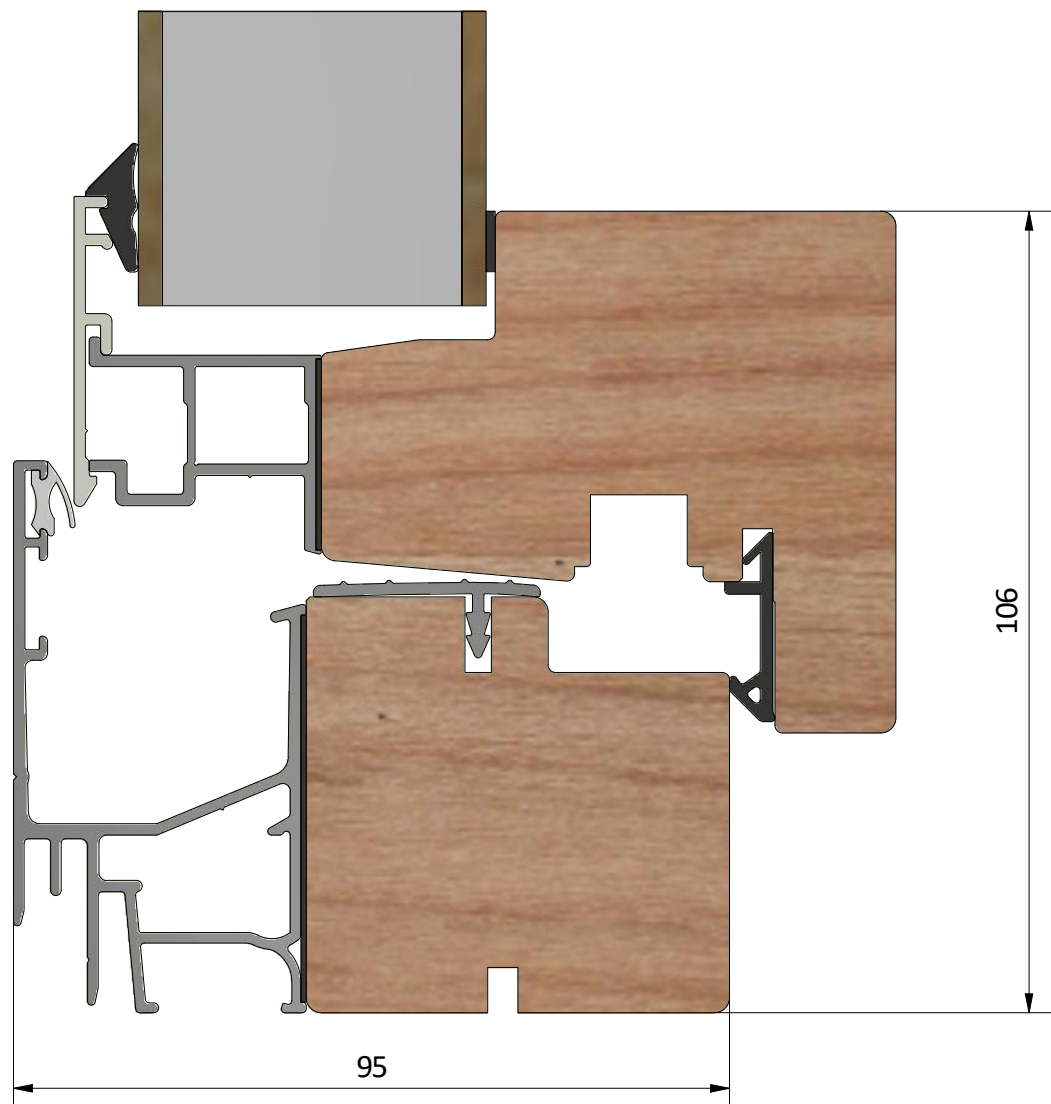

Dräneringshål

LEIAB Fönster AB  
Mariannelund  
Sverige  
www.leiab.se

Titel / title <b>Stil fönsterdörr</b> <b>Inåtgående dörr 3-glas</b>		Modell / model LID953 Överstycke	
Skala / scale 1:1	Sida / page 2	Ritad av / author <b>thomasn</b>	Rev.
Datum / date 2018-09-28		Ritningsnamn / drawing name LID953_2018.dwg	

LEIAB Fönster AB  
Mariannelund  
Sverige  
www.leiab.se

Titel / title  
**Stil fönsterdörr**  
**Inåtgående dörr 3-glas**

Modell / model  
LID953  
Sidostycke

Skala / scale  
1:1

Sida / page  
3

Ritad av / author  
**thomasn**

Rev.

Datum / date  
**2018-09-28**

Ritningsnamn / drawing name  
**LID953\_2018.dwg**

Detalj handtag

Detalj gångjärn

LEIAB Fönster AB  
Mariannelund  
Sverige  
www.leiab.se

Titel / title <b>Stil fönsterdörr</b> <b>Inåtgående dörr 3-glas</b>		Modell / model LID953 Spröjs, bröstning	
Skala / scale 1:1	Sida / page 5	Ritad av / author <b>thomasn</b>	Rev.
Datum / date 2018-09-28		Ritningsnamn / drawing name LID953_2018.dwg	