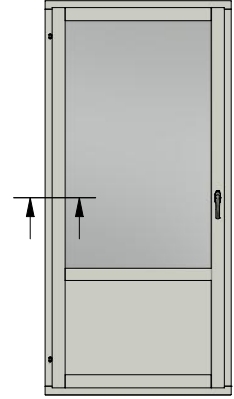

Dräneringshål

LEIAB Fönster AB  
Mariannelund  
Sverige  
www.leiab.se

Titel / title <b>Stil fönsterdörr</b> <b>Inåtgående dörr 3-glas</b>		Modell / model LID953 Överstycke	
Skala / scale 1:1	Sida / page 2	Ritad av / author <b>thomasn</b>	Rev.
Datum / date 2018-09-28		Ritningsnamn / drawing name LID953_2018.dwg	

LEIAB Fönster AB  
Mariannelund  
Sverige  
www.leiab.se

Titel / title  
**Stil fönsterdörr**  
**Inåtgående dörr 3-glas**

Modell / model  
LID953  
Sidostycke

Skala / scale  
1:1

Sida / page  
3

Ritad av / author  
**thomasn**

Rev.

Datum / date  
**2018-09-28**

Ritningsnamn / drawing name  
**LID953\_2018.dwg**

Detalj handtag

Detalj gångjärn

LEIAB Fönster AB  
Mariannelund  
Sverige  
www.leiab.se

Titel / title <b>Stil fönsterdörr</b> <b>Inåtgående dörr 3-glas</b>		Modell / model LID953 Spröjs, bröstning	
Skala / scale 1:1	Sida / page 5	Ritad av / author <b>thomasn</b>	Rev.
Datum / date 2018-09-28		Ritningsnamn / drawing name LID953_2018.dwg	