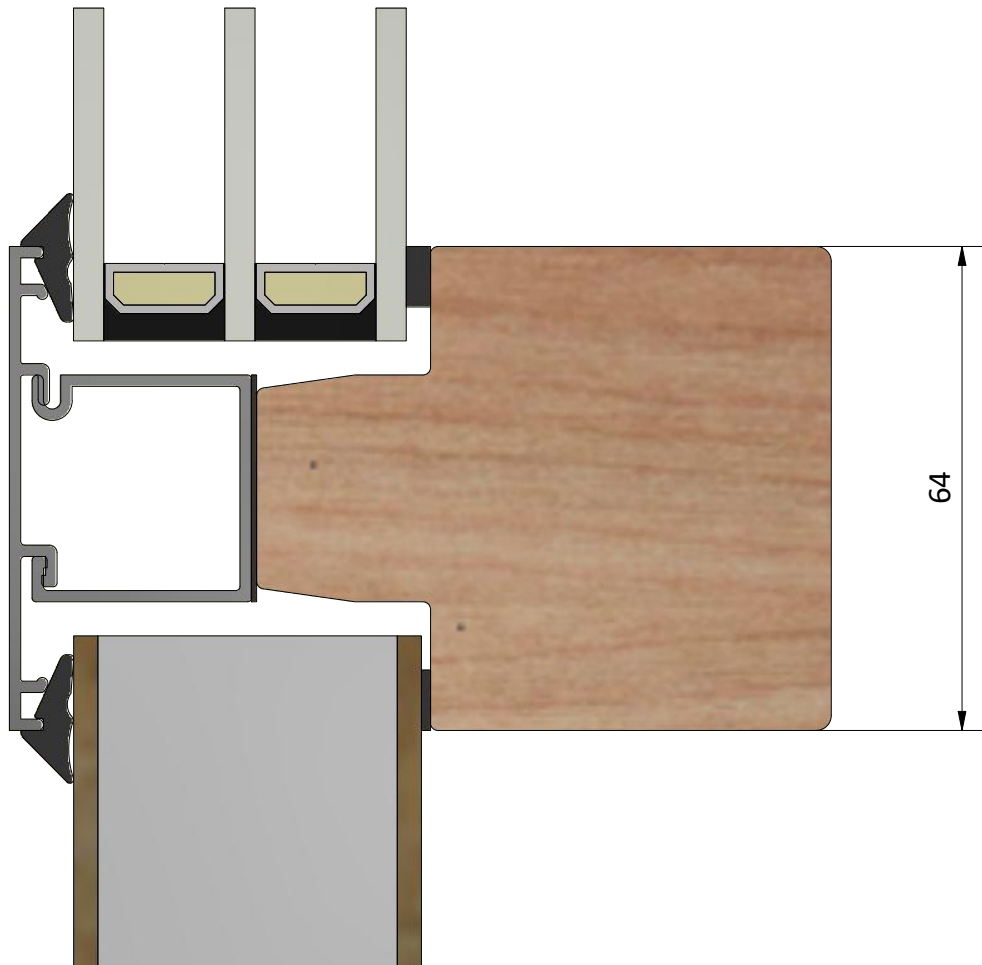

Rev.

Datum / date  
**2018-09-28**

Ritningsnamn / drawing name  
**LID953\_2018.dwg**

Detalj handtag

Detalj gångjärn

LEIAB Fönster AB  
Mariannelund  
Sverige  
www.leiab.se

Titel / title <b>Stil fönsterdörr</b> <b>Inåtgående dörr 3-glas</b>		Modell / model LID953 Spröjs, bröstning	
Skala / scale 1:1	Sida / page 5	Ritad av / author <b>thomasn</b>	Rev.
Datum / date 2018-09-28		Ritningsnamn / drawing name LID953_2018.dwg	