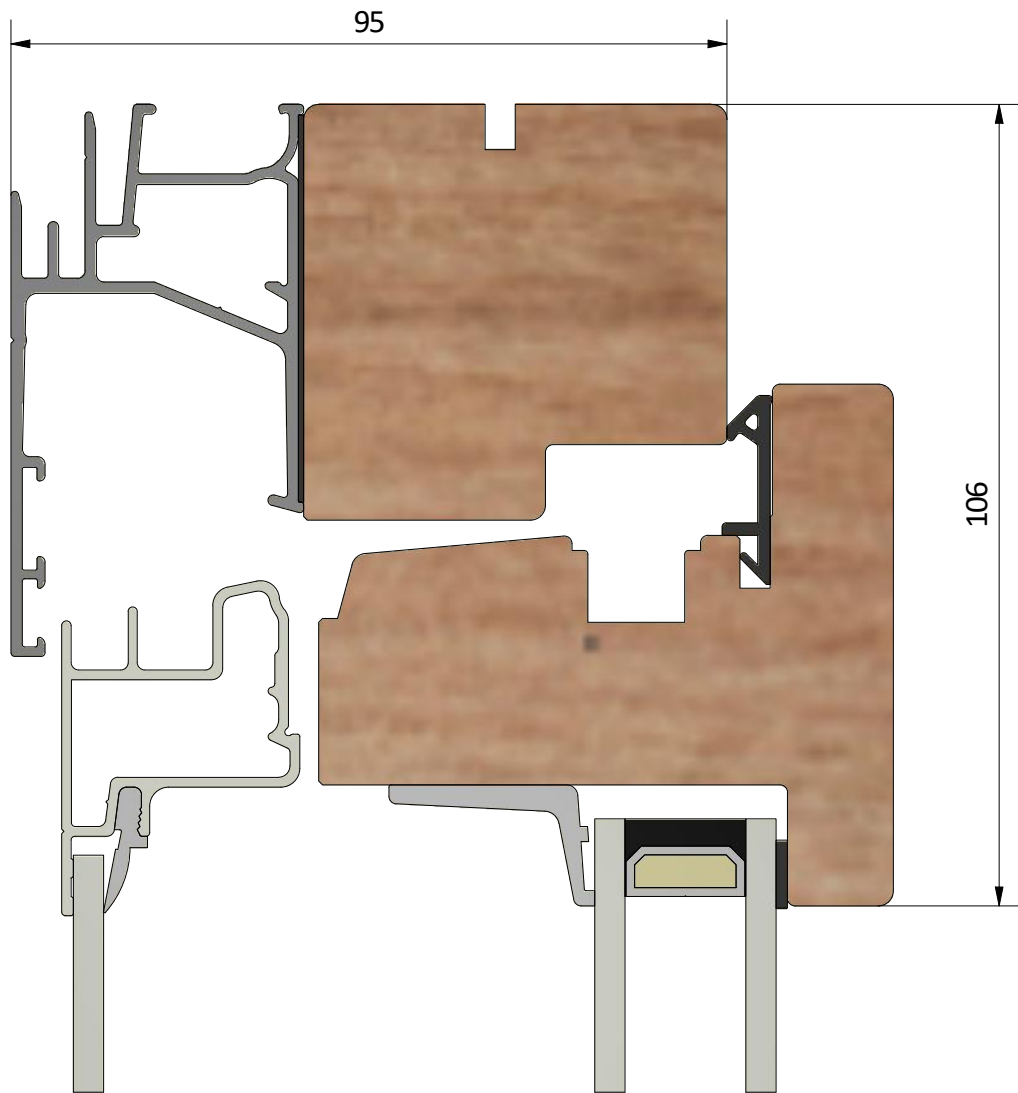

Dräneringshål

LEIAB Fönster AB
Mariannelund
Sverige
www.leiab.se

Titel / title Stil fönsterdörr Inåtgående dörr 2+1		Modell / model LID951 Överstykke	
Skala / scale 1:1	Sida / page 2	Ritad av / author thomasn	Rev.
Datum / date 2018-10-24		Ritningsnamn / drawing name LID951_2018.dwg	

Detalj handtag

Detalj gångjärn

LEIAB Fönster AB
Mariannelund
Sverige
www.leiab.se

Titel / title
Stil fönsterdörr
Inåtgående dörr 2+1

Modell / model
LID951
Spröjs, bröstning

Skala / scale
1:1

Sida / page
5

Ritad av / author
thomasn

Rev.

Datum / date
2018-10-24

Ritningsnamn / drawing name
LID951_2018.dwg