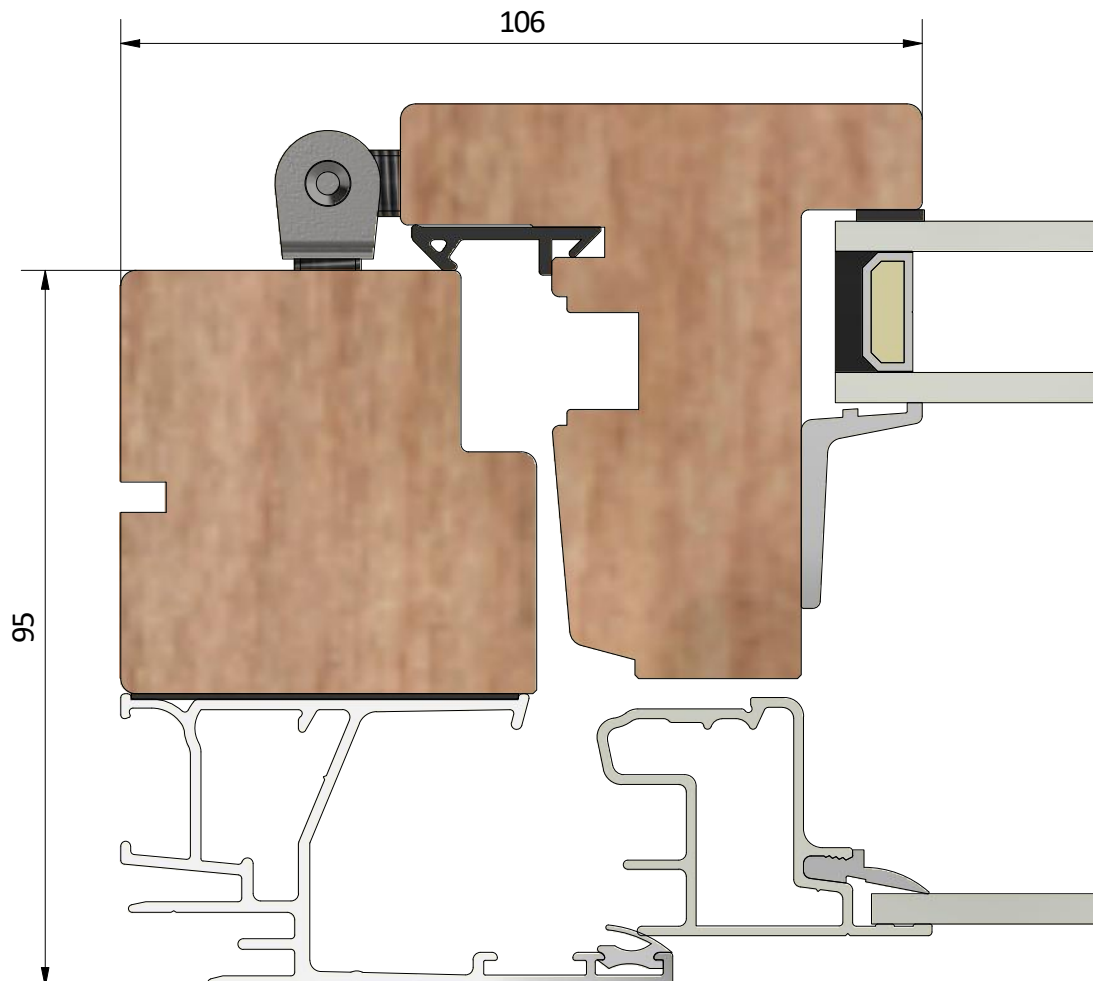

Dräneringshål

LEIAB Fönster AB
Mariannelund
Sverige
www.leiab.se

Titel / title Stil fönsterdörr Inåtgående dörr 2+1		Modell / model LID951 Överstykke	
Skala / scale 1:1	Sida / page 2	Ritad av / author thomasn	Rev.
Datum / date 2018-10-24		Ritningsnamn / drawing name LID951_2018.dwg	

Detalj handtag

Detalj gångjärn

LEIAB Fönster AB
Mariannelund
Sverige
www.leiab.se

Titel / title
Stil fönsterdörr
Inåtgående dörr 2+1

Modell / model
LID951
Spröjs, bröstning

Skala / scale
1:1

Sida / page
5

Ritad av / author
thomasn

Rev.

Datum / date
2018-10-24

Ritningsnamn / drawing name
LID951_2018.dwg