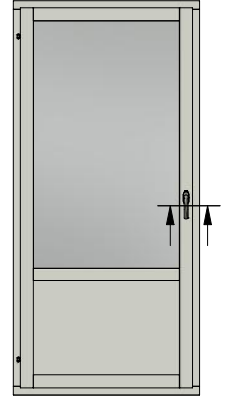

Dräneringshål

LEIAB Fönster AB
Mariannelund
Sverige
www.leiab.se

Titel / title Stil fönsterdörr Inåtgående dörr 2+1		Modell / model LID951 Överstykke	
Skala / scale 1:1	Sida / page 2	Ritad av / author thomasn	Rev.
Datum / date 2018-10-24		Ritningsnamn / drawing name LID951_2018.dwg	

Detalj handtag

Detalj gångjärn

LEIAB Fönster AB
Mariannelund
Sverige
www.leiab.se

Titel / title
Stil fönsterdörr
Inåtgående dörr 2+1

Modell / model
LID951
Spröjs, bröstning

Skala / scale
1:1

Sida / page
5

Ritad av / author
thomasn