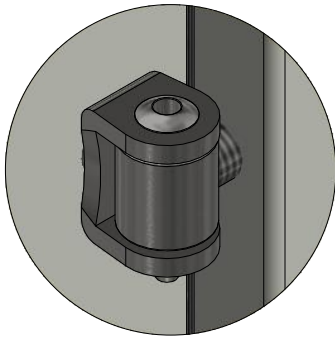

Dräneringshål

LEIAB Fönster AB
Mariannelund
Sverige
www.leiab.se

Titel / title Stil fönsterdörr Inåtgående dörr 2+1		Modell / model LID951 Överstykke	
Skala / scale 1:1	Sida / page 2	Ritad av / author thomasn	Rev.
Datum / date 2018-10-24		Ritningsnamn / drawing name LID951_2018.dwg	

Detalj handtag

Detalj gångjärn

LEIAB Fönster AB
Mariannelund
Sverige
www.leiab.se

Titel / title
Stil fönsterdörr
Inåtgående dörr 2+1

Modell / model
LID951
Spröjs, bröstning

Skala / scale
1:1

Sida / page
5

Ritad av / author
thomasn