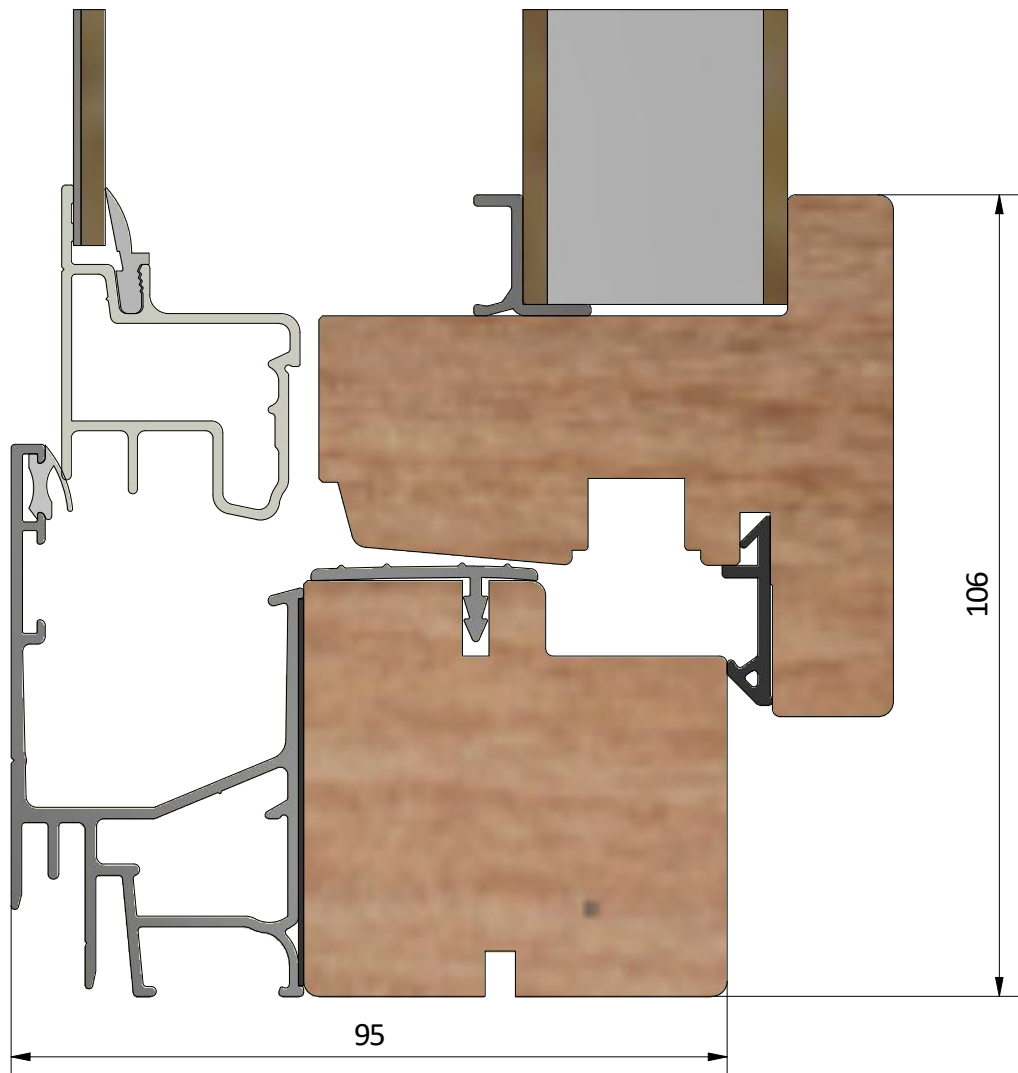

Dräneringshål

LEIAB Fönster AB
Mariannelund
Sverige
www.leiab.se

Titel / title Stil fönsterdörr Inåtgående dörr 2+1		Modell / model LID951 Överstykke	
Skala / scale 1:1	Sida / page 2	Ritad av / author thomasn	Rev.
Datum / date 2018-10-24		Ritningsnamn / drawing name LID951_2018.dwg	

Detalj handtag

Detalj gångjärn

LEIAB Fönster AB
Mariannelund
Sverige
www.leiab.se

Titel / title
Stil fönsterdörr
Inåtgående dörr 2+1

Modell / model
LID951
Spröjs, bröstning

Skala / scale
1:1

Sida / page
5

Ritad av / author
thomasn

Rev.

Datum / date
2018-10-24

Ritningsnamn / drawing name
LID951_2018.dwg