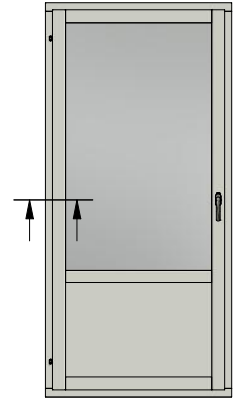

Dräneringshål

LEIAB Fönster AB
Mariannelund
Sverige
www.leiab.se

Titel / title Stil fönsterdörr Inåtgående dörr 2+1		Modell / model LID951 Överstykke	
Skala / scale 1:1	Sida / page 2	Ritad av / author thomasn	Rev.
Datum / date 2018-10-24		Ritningsnamn / drawing name LID951_2018.dwg	

Detalj handtag

Detalj gångjärn

LEIAB Fönster AB
Mariannelund
Sverige
www.leiab.se

Titel / title
Stil fönsterdörr
Inåtgående dörr 2+1

Modell / model
LID951
Spröjs, bröstning

Skala / scale
1:1

Sida / page
5

Ritad av / author
thomasn