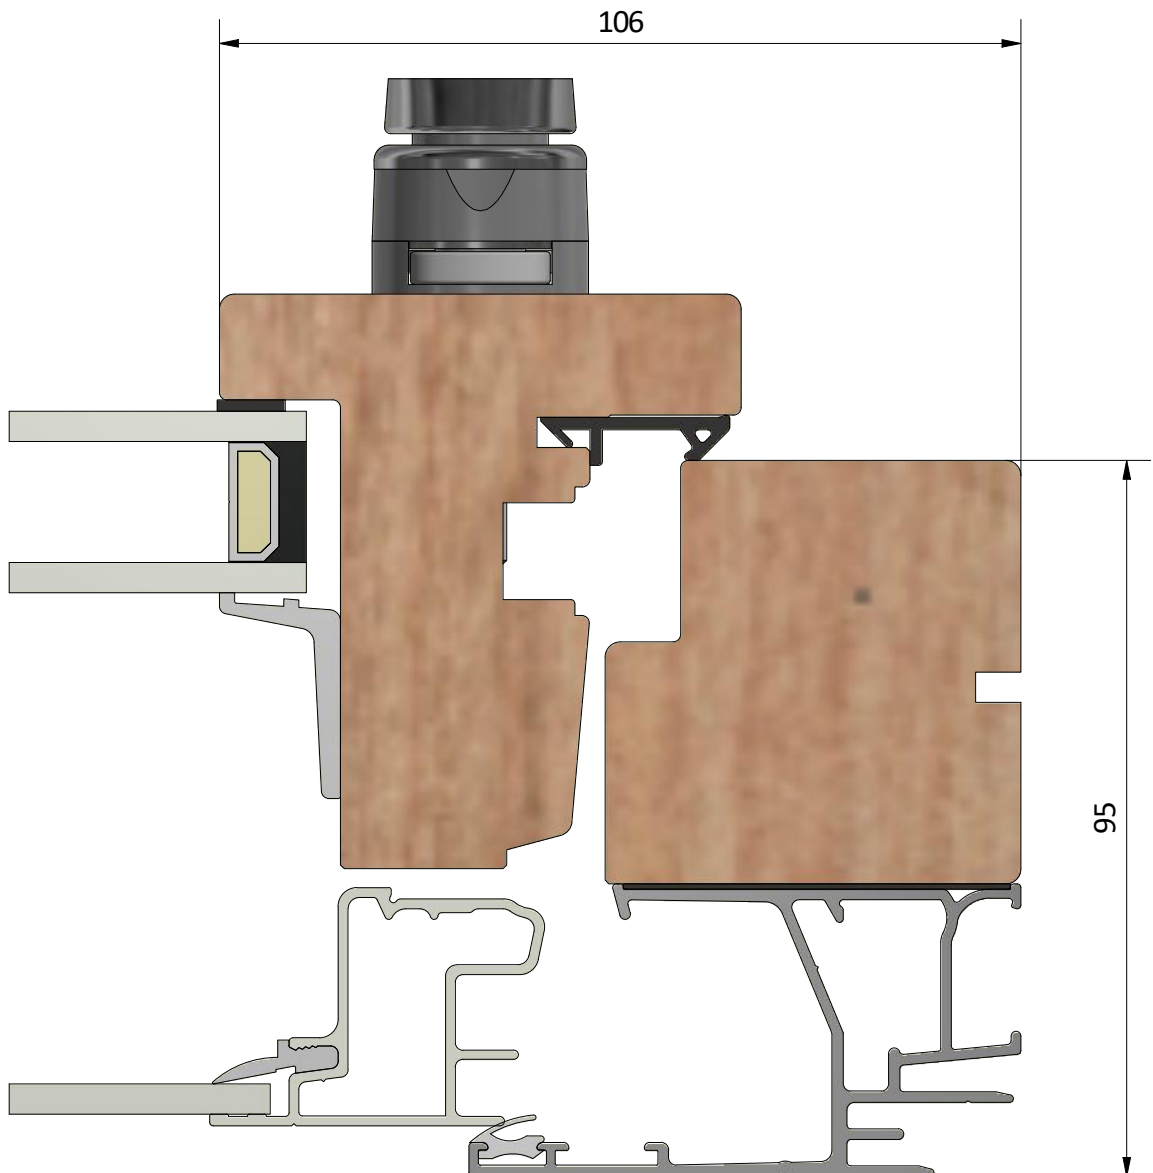

Dräneringshål

LEIAB Fönster AB
Mariannelund
Sverige
www.leiab.se

Titel / title Stil fönsterdörr Inåtgående dörr 2+1		Modell / model LID951 Överstykke	
Skala / scale 1:1	Sida / page 2	Ritad av / author thomasn	Rev.
Datum / date 2018-10-24		Ritningsnamn / drawing name LID951_2018.dwg	

Detalj handtag

Detalj gångjärn

LEIAB Fönster AB
Mariannelund
Sverige
www.leiab.se

Titel / title
Stil fönsterdörr
Inåtgående dörr 2+1

Modell / model
LID951
Spröjs, bröstning

Skala / scale
1:1

Sida / page
5

Ritad av / author
thomasn

Rev.

Datum / date
2018-10-24

Ritningsnamn / drawing name
LID951_2018.dwg