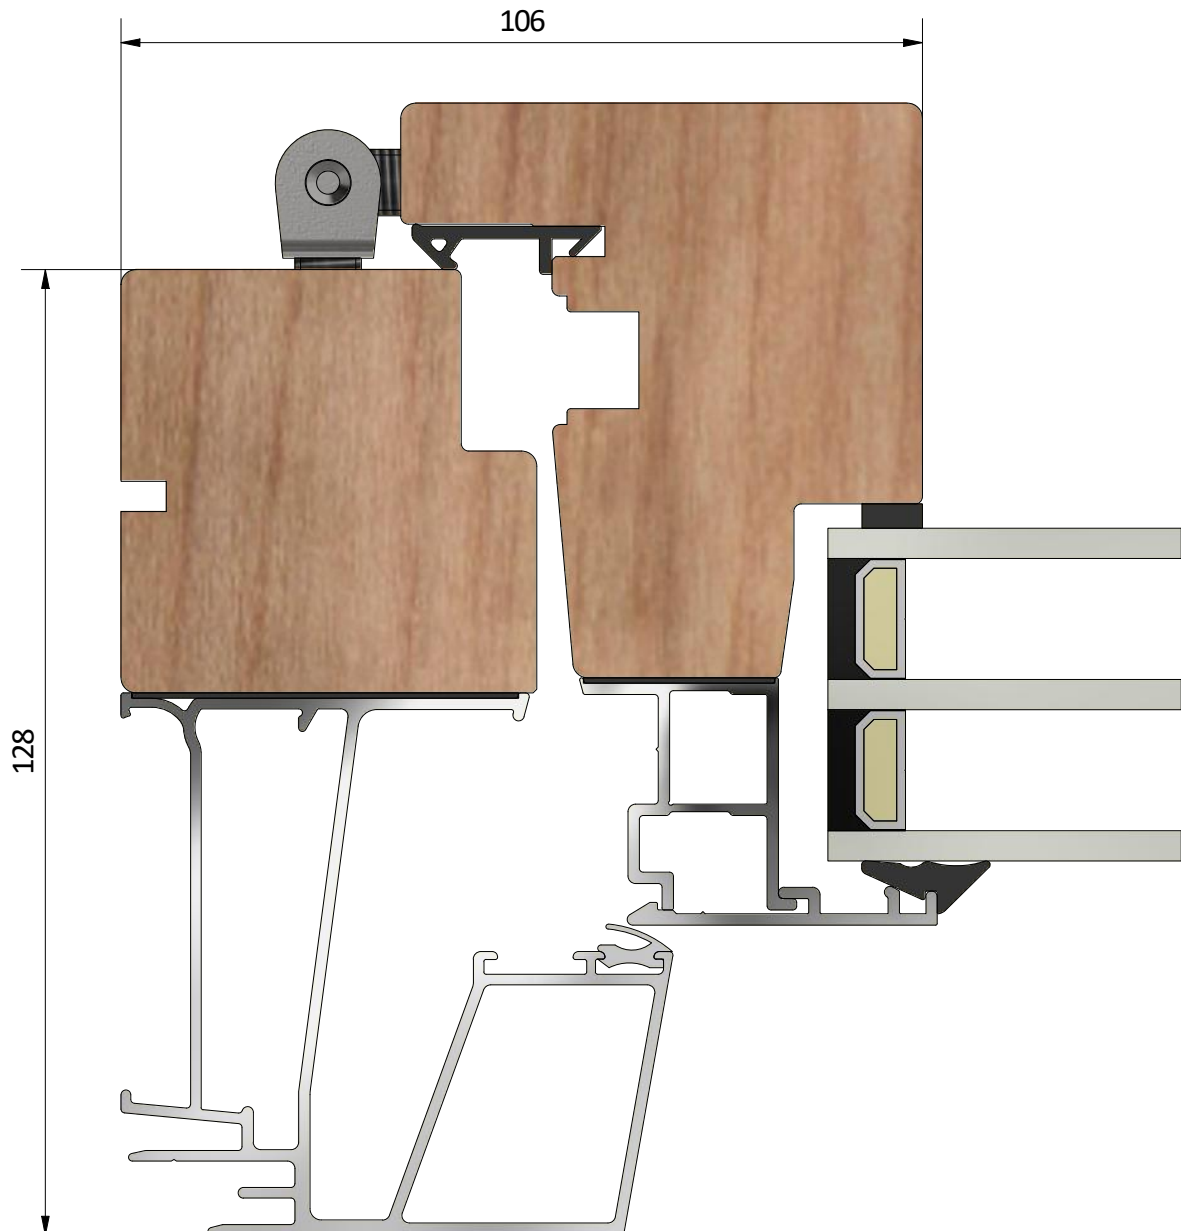

Titel / title Royal fönsterdörr Inåtgående dörr 3-glas		Modell / model LID1283 Tröskel
Skala / scale 1:1	Sida / page 1	Ritad av / author thomasn
Datum / date 2018-09-28		Ritningsnamn / drawing name LID1283_2018.dwg

Ritad av / author
thomasn

Rev.

Datum / date
2018-09-28

Ritningsnamn / drawing name
LID1283_2018.dwg

Detalj handtag

Detalj gångjärn

LEIAB Fönster AB
Mariannelund
Sverige
www.leiab.se

Titel / title Royal fönsterdörr Inåtgående dörr 3-glas		Modell / model LID1283 Spröjs, bröstning
Skala / scale 1:1	Sida / page 5	Ritad av / author thomasn
Datum / date 2018-09-28		Rev.
Ritningsnamn / drawing name LID1283_2018.dwg		

LEIAB Fönster AB
Mariannelund
Sverige
www.leiab.se

Titel / title
Royal fönsterdörr
Inåtgående 3-glas

Modell / model
LID1283
Pardörr, möte

Skala / scale
1:1

Sida / page
6

Ritad av / author
thomasn

Rev.

Datum / date
2018-09-28

Ritningsnamn / drawing name
LID1283_2018.dwg