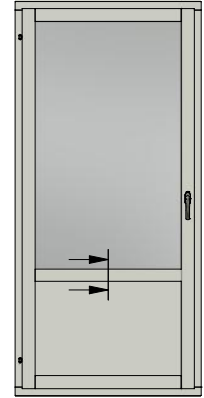

Titel / title Royal fönsterdörr Inåtgående dörr 3-glas		Modell / model LID1283 Tröskel
Skala / scale 1:1	Sida / page 1	Ritad av / author thomasn
Datum / date 2018-09-28		Ritningsnamn / drawing name LID1283_2018.dwg

Dräneringshål

LEIAB

FÖNSTER

LEIAB Fönster AB
Mariannelund
Sverige
www.leiab.se

Titel / title
Royal fönsterdörr
Inåtgående dörr 3-glas

Modell / model
LID1283
Överstycke

Skala / scale
1:1

Sida / page
2

Ritad av / author
thomasn

Rev.

Datum / date
2018-09-28

Ritningsnamn / drawing name
LID1283_2018.dwg

Detalj handtag

Detalj gångjärn

LEIAB Fönster AB
Mariannelund
Sverige
www.leiab.se

Titel / title Royal fönsterdörr Inåtgående dörr 3-glas		Modell / model LID1283 Spröjs, bröstning
Skala / scale 1:1	Sida / page 5	Ritad av / author thomasn
Datum / date 2018-09-28		Rev.
Ritningsnamn / drawing name LID1283_2018.dwg		

LEIAB Fönster AB
Mariannelund
Sverige
www.leiab.se

Titel / title
Royal fönsterdörr
Inåtgående 3-glas

Modell / model
LID1283
Pardörr, möte

Skala / scale
1:1

Sida / page
6

Ritad av / author
thomasn

Rev.

Datum / date
2018-09-28