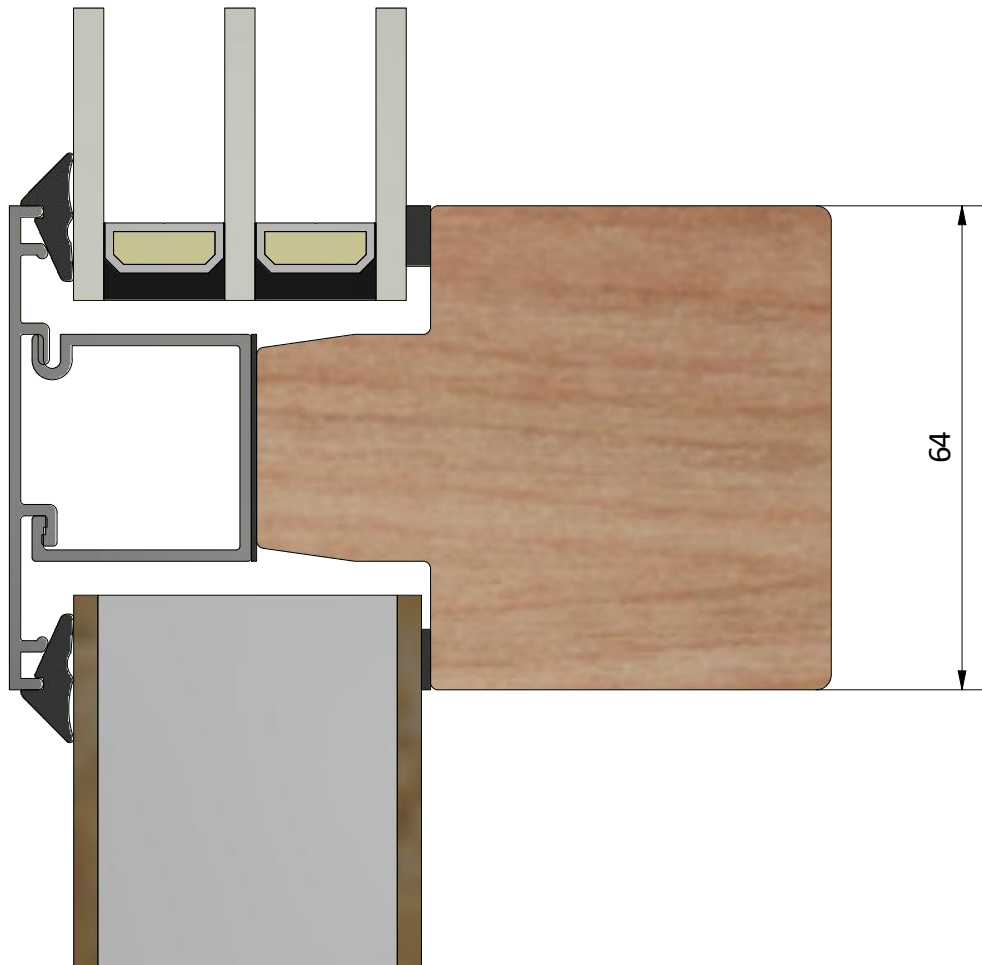

Dräneringshål

LEIAB

FÖNSTER

LEIAB Fönster AB
Mariannelund
Sverige
www.leiab.se

Titel / title
Royal fönsterdörr
Inåtgående dörr 3-glas

Modell / model
LID1283
Överstycke

Skala / scale
1:1

Sida / page
2

Ritad av / author
thomasn

Rev.

Datum / date
2018-09-28

Ritningsnamn / drawing name
LID1283_2018.dwg

Detalj handtag

Detalj gångjärn

LEIAB Fönster AB
Mariannelund
Sverige
www.leiab.se

Titel / title Royal fönsterdörr Inåtgående dörr 3-glas		Modell / model LID1283 Spröjs, bröstning
Skala / scale 1:1	Sida / page 5	Ritad av / author thomasn
Datum / date 2018-09-28		Rev.
Ritningsnamn / drawing name LID1283_2018.dwg		

LEIAB Fönster AB
Mariannelund
Sverige
www.leiab.se

Titel / title
Royal fönsterdörr
Inåtgående 3-glas

Modell / model
LID1283
Pardörr, möte

Skala / scale
1:1

Sida / page
6

Ritad av / author
thomasn

Rev.

Datum / date
2018-09-28

Ritningsnamn / drawing name
LID1283_2018.dwg