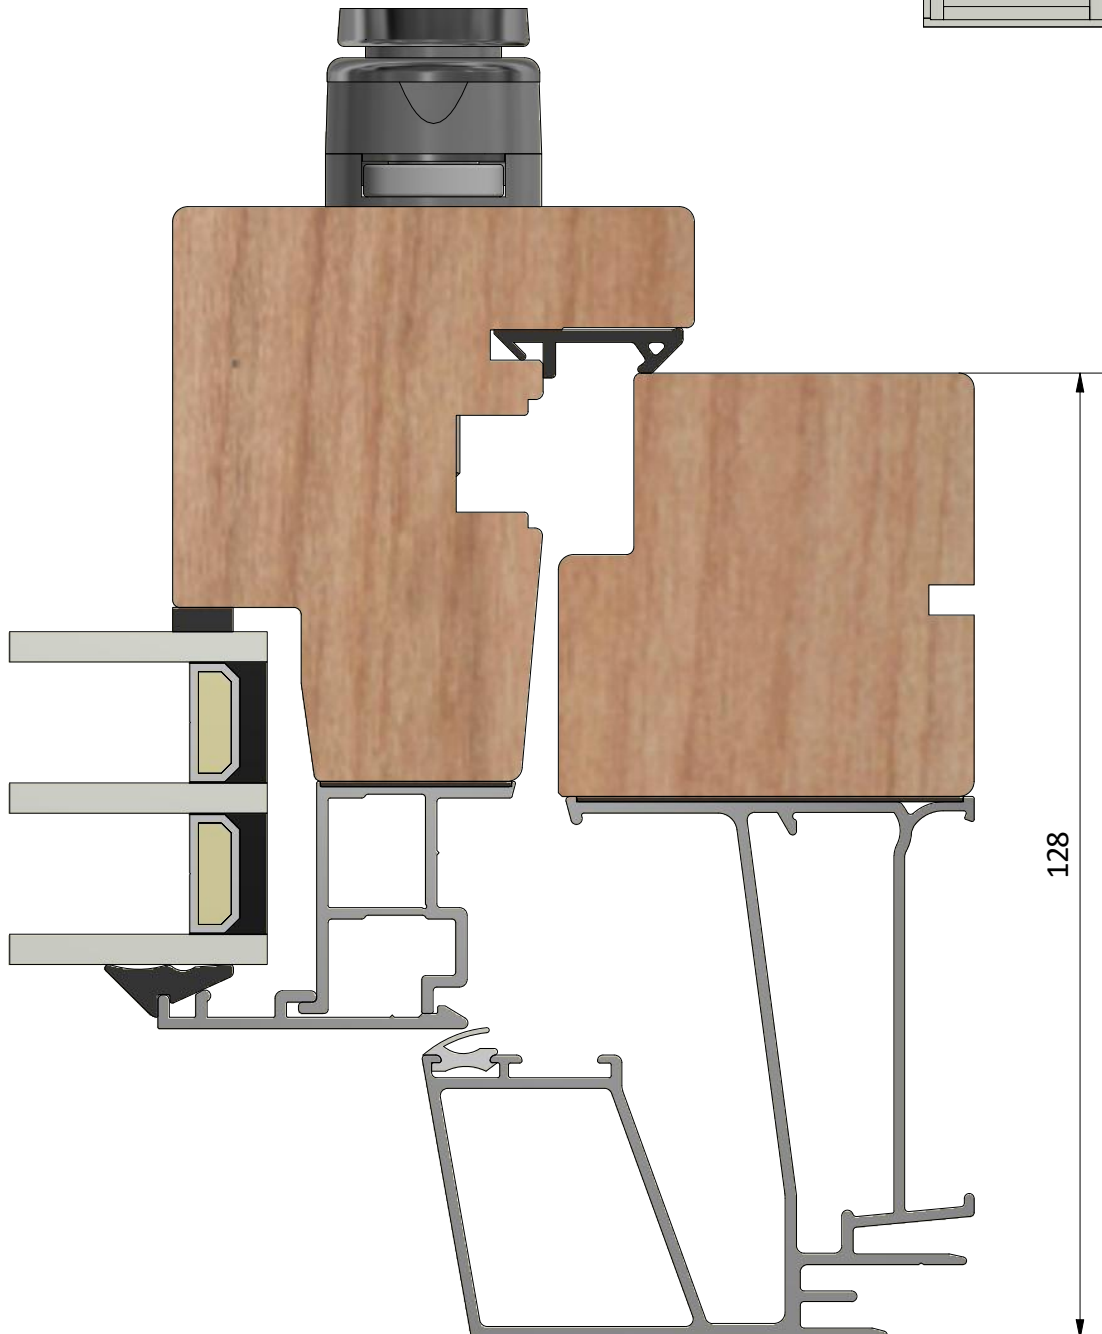

Titel / title Royal fönsterdörr Inåtgående dörr 3-glas		Modell / model LID1283 Tröskel
Skala / scale 1:1	Sida / page 1	Ritad av / author thomasn
Datum / date 2018-09-28		Ritningsnamn / drawing name LID1283_2018.dwg

Dräneringshål

LEIAB

FÖNSTER

LEIAB Fönster AB
Mariannelund
Sverige
www.leiab.se

Titel / title
Royal fönsterdörr
Inåtgående dörr 3-glas

Modell / model
LID1283
Överstycke

Skala / scale
1:1

Sida / page
2

Ritad av / author
thomasn

Rev.

Datum / date
2018-09-28

Ritningsnamn / drawing name
LID1283_2018.dwg

Detalj handtag

Detalj gångjärn

LEIAB Fönster AB
Mariannelund
Sverige
www.leiab.se

Titel / title Royal fönsterdörr Inåtgående dörr 3-glas		Modell / model LID1283 Spröjs, bröstning
Skala / scale 1:1	Sida / page 5	Ritad av / author thomasn
Datum / date 2018-09-28		Rev.
Ritningsnamn / drawing name LID1283_2018.dwg		

Ritningsnamn / drawing name
LID1283_2018.dwg