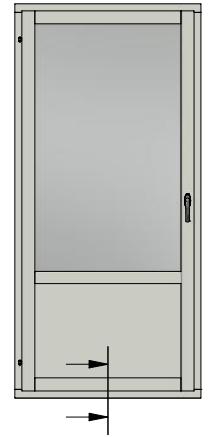

Titel / title Royal fönsterdörr Inåtgående dörr 3-glas		Modell / model LID1283 Tröskel
Skala / scale 1:1	Sida / page 1	Ritad av / author thomasn
Datum / date 2018-09-28		Ritningsnamn / drawing name LID1283_2018.dwg

Dräneringshål

LEIAB

FÖNSTER

LEIAB Fönster AB
Mariannelund
Sverige
www.leiab.se

Titel / title
Royal fönsterdörr
Inåtgående dörr 3-glas

Modell / model
LID1283
Överstycke

Skala / scale
1:1

Sida / page
2

Ritad av / author
thomasn

Rev.

Datum / date
2018-09-28

Ritningsnamn / drawing name
LID1283_2018.dwg

Detalj handtag

Detalj gångjärn

LEIAB Fönster AB
Mariannelund
Sverige
www.leiab.se

Titel / title Royal fönsterdörr Inåtgående dörr 3-glas		Modell / model LID1283 Spröjs, bröstning
Skala / scale 1:1	Sida / page 5	Ritad av / author thomasn
Datum / date 2018-09-28		Rev.
Ritningsnamn / drawing name LID1283_2018.dwg		

LEIAB Fönster AB
Mariannelund
Sverige
www.leiab.se

Titel / title
Royal fönsterdörr
Inåtgående 3-glas

Modell / model
LID1283
Pardörr, möte

Skala / scale
1:1

Sida / page
6

Ritad av / author
thomasn

Rev.

Datum / date
2018-09-28