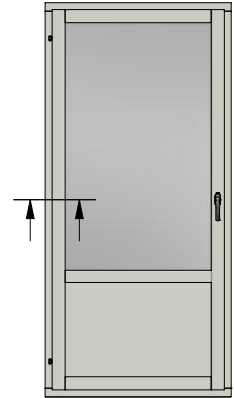

Titel / title Royal fönsterdörr Inåtgående dörr 3-glas		Modell / model LID1283 Tröskel
Skala / scale 1:1	Sida / page 1	Ritad av / author thomasn
Datum / date 2018-09-28		Ritningsnamn / drawing name LID1283_2018.dwg

Ritad av / author
thomasn

Rev.

Datum / date
2018-09-28

Ritningsnamn / drawing name
LID1283_2018.dwg

Detalj handtag

Detalj gångjärn

LEIAB Fönster AB
Mariannelund
Sverige
www.leiab.se

Titel / title Royal fönsterdörr Inåtgående dörr 3-glas		Modell / model LID1283 Spröjs, bröstning
Skala / scale 1:1	Sida / page 5	Ritad av / author thomasn
Datum / date 2018-09-28		Rev.
Ritningsnamn / drawing name LID1283_2018.dwg		