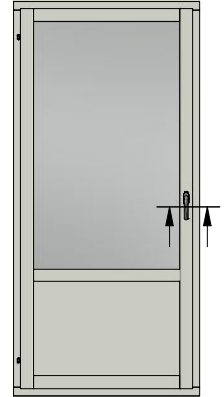

Titel / title Royal fönsterdörr Inåtgående dörr 3-glas		Modell / model LID1283 Tröskel
Skala / scale 1:1	Sida / page 1	Ritad av / author thomasn
Datum / date 2018-09-28		Ritningsnamn / drawing name LID1283_2018.dwg

Dräneringshål

LEIAB

FÖNSTER

LEIAB Fönster AB
Mariannelund
Sverige
www.leiab.se

Titel / title
Royal fönsterdörr
Inåtgående dörr 3-glas

Modell / model
LID1283
Överstycke

Skala / scale
1:1

Sida / page
2

Ritad av / author
thomasn

Rev.

Datum / date
2018-09-28

Ritningsnamn / drawing name
LID1283_2018.dwg

Detalj handtag

Detalj gångjärn

LEIAB Fönster AB
Mariannelund
Sverige
www.leiab.se

Titel / title Royal fönsterdörr Inåtgående dörr 3-glas		Modell / model LID1283 Spröjs, bröstning
Skala / scale 1:1	Sida / page 5	Ritad av / author thomasn
Datum / date 2018-09-28		Rev.
Ritningsnamn / drawing name LID1283_2018.dwg		

LEIAB Fönster AB
Mariannelund
Sverige
www.leiab.se

Titel / title
Royal fönsterdörr
Inåtgående 3-glas

Modell / model
LID1283
Pardörr, möte

Skala / scale
1:1

Sida / page
6

Ritad av / author
thomasn

Rev.

Datum / date
2018-09-28