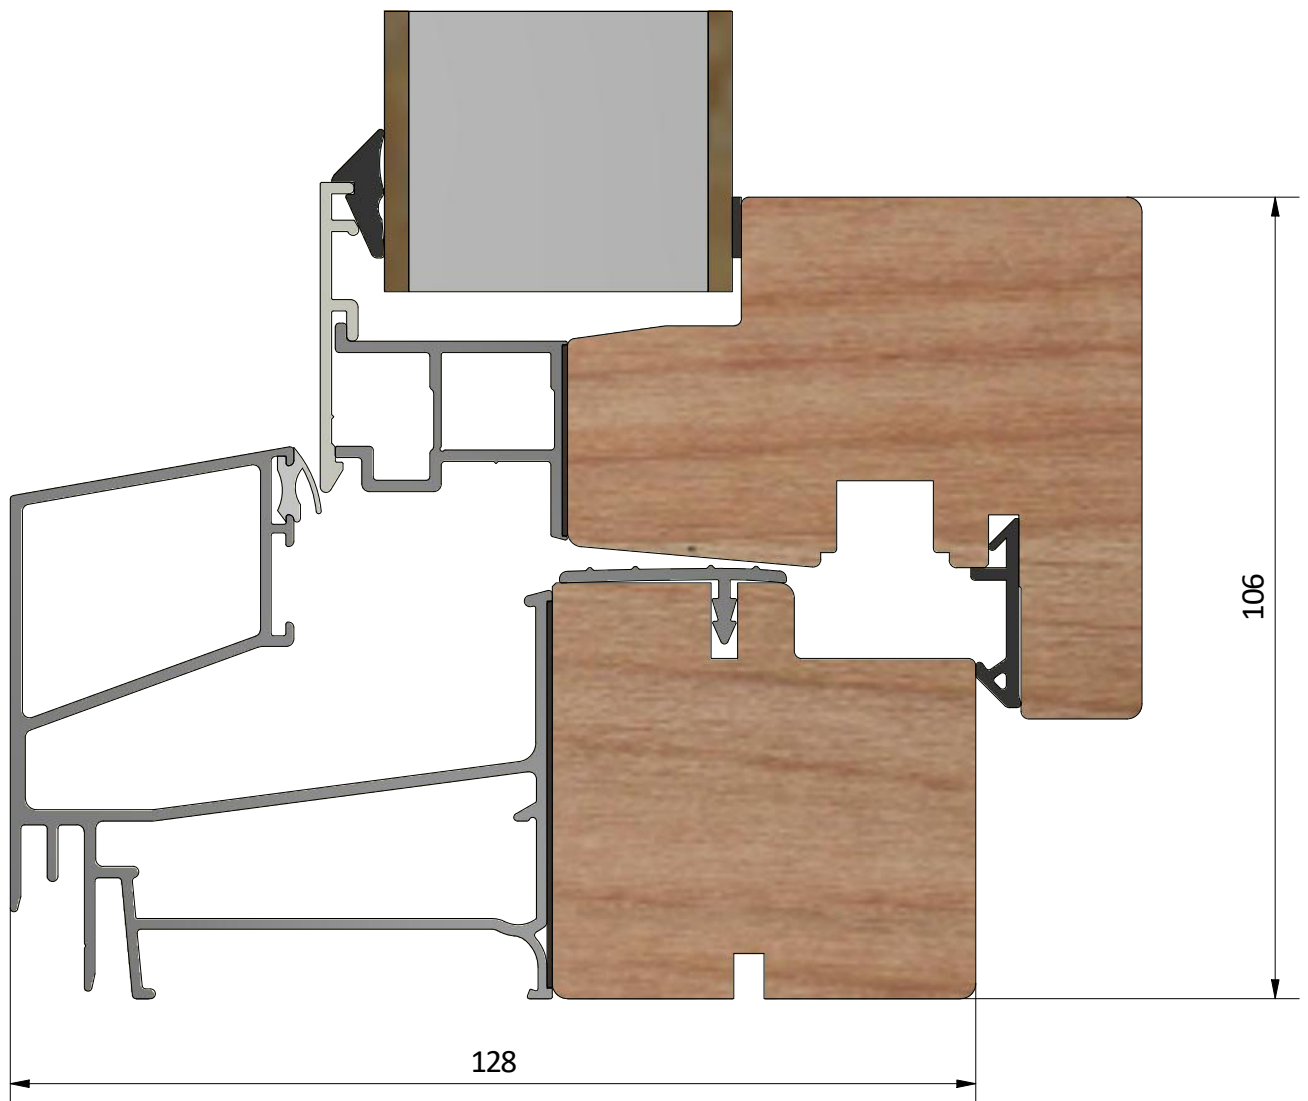

Titel / title Royal fönsterdörr Inåtgående dörr 3-glas		Modell / model LID1283 Tröskel
Skala / scale 1:1	Sida / page 1	Ritad av / author thomasn
Datum / date 2018-09-28		Ritningsnamn / drawing name LID1283_2018.dwg

Dräneringshål

LEIAB

FÖNSTER

LEIAB Fönster AB
Mariannelund
Sverige
www.leiab.se

Titel / title
Royal fönsterdörr
Inåtgående dörr 3-glas

Modell / model
LID1283
Överstycke

Skala / scale
1:1

Sida / page
2

Ritad av / author
thomasn

Rev.

Datum / date
2018-09-28

Ritningsnamn / drawing name
LID1283_2018.dwg

Detalj handtag

Detalj gångjärn

LEIAB Fönster AB
Mariannelund
Sverige
www.leiab.se

Titel / title Royal fönsterdörr Inåtgående dörr 3-glas		Modell / model LID1283 Spröjs, bröstning
Skala / scale 1:1	Sida / page 5	Ritad av / author thomasn
Datum / date 2018-09-28		Rev.
Ritningsnamn / drawing name LID1283_2018.dwg		

LEIAB Fönster AB
Mariannelund
Sverige
www.leiab.se

Titel / title
Royal fönsterdörr
Inåtgående 3-glas

Modell / model
LID1283
Pardörr, möte

Skala / scale
1:1

Sida / page
6

Ritad av / author
thomasn

Rev.

Datum / date
2018-09-28