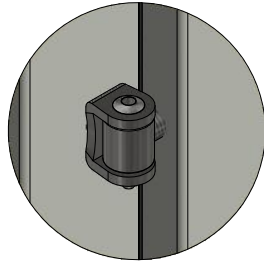

Dräneringshål

LEIAB

FÖNSTER

LEIAB Fönster AB
Mariannelund
Sverige
www.leiab.se

Titel / title
Royal fönsterdörr
Inåtgående dörr 3-glas

Modell / model
LID1283
Överstycke

Skala / scale
1:1

Sida / page
2

Ritad av / author
thomasn

Rev.

Datum / date
2018-09-28

Ritningsnamn / drawing name
LID1283_2018.dwg

Detalj handtag

Detalj gångjärn

LEIAB Fönster AB
Mariannelund
Sverige
www.leiab.se

Titel / title Royal fönsterdörr Inåtgående dörr 3-glas		Modell / model LID1283 Spröjs, bröstning
Skala / scale 1:1	Sida / page 5	Ritad av / author thomasn
Datum / date 2018-09-28		Rev.
Ritningsnamn / drawing name LID1283_2018.dwg		