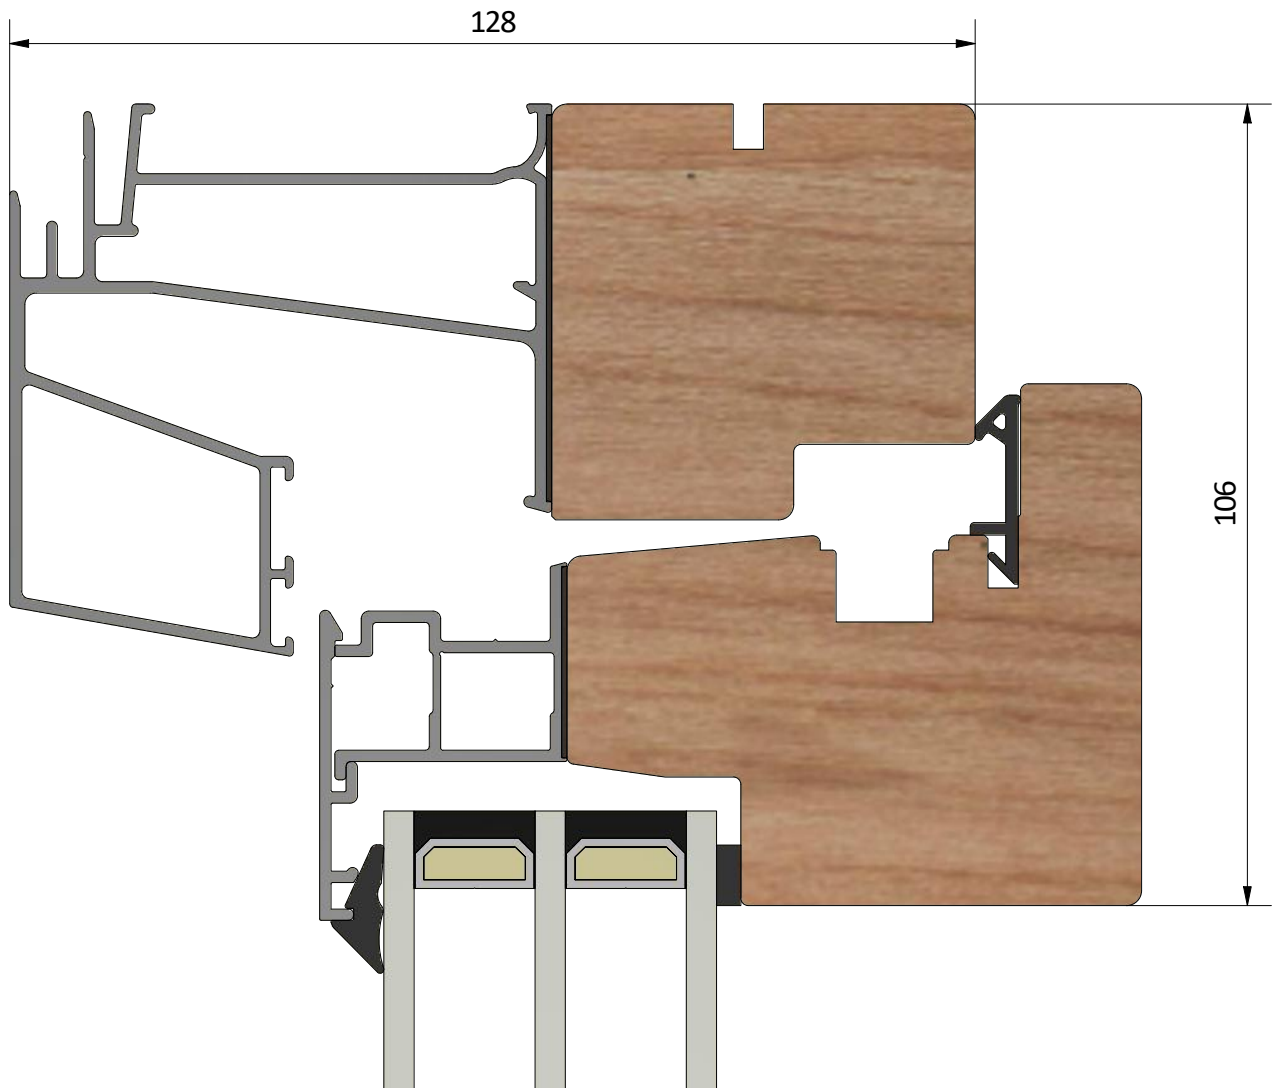

Titel / title Royal fönsterdörr Inåtgående dörr 3-glas		Modell / model LID1283 Tröskel
Skala / scale 1:1	Sida / page 1	Ritad av / author thomasn
Datum / date 2018-09-28		Ritningsnamn / drawing name LID1283_2018.dwg

Dräneringshål

LEIAB

FÖNSTER

LEIAB Fönster AB
Mariannelund
Sverige
www.leiab.se

Titel / title
Royal fönsterdörr
Inåtgående dörr 3-glas

Modell / model
LID1283
Överstycke

Skala / scale
1:1

Sida / page
2

Ritad av / author
thomasn

Rev.

Datum / date
2018-09-28

Ritningsnamn / drawing name
LID1283_2018.dwg

Detalj handtag

Detalj gångjärn

LEIAB Fönster AB
Mariannelund
Sverige
www.leiab.se

Titel / title Royal fönsterdörr Inåtgående dörr 3-glas		Modell / model LID1283 Spröjs, bröstning
Skala / scale 1:1	Sida / page 5	Ritad av / author thomasn
Datum / date 2018-09-28		Rev.
Ritningsnamn / drawing name LID1283_2018.dwg		

Ritningsnamn / drawing name
LID1283_2018.dwg