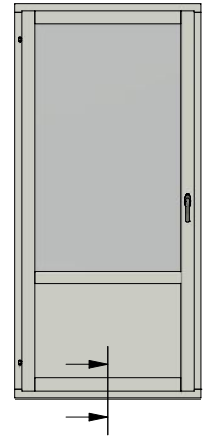

LEIAB Fönster AB
Mariannelund
Sverige
www.leiab.se

Titel / title

Royal fönsterdörr
Inåtgående dörr 3-glas

Modell / model

LID1283

Tröskel

Skala / scale

1:1

LID1283.dwg

Dräneringshål

LEIAB Fönster AB
Mariannelund
Sverige
www.leiab.se

Titel / title Royal fönsterdörr Inåtgående dörr 3-glas		Modell / model LID1283 Överstycke	
Skala / scale 1:1	Sida / page 2	Ritad av / author thomasn	Rev.
Datum / date 2020-01-02		Ritningsnamn / drawing name LID1283.dwg	

Detalj handtag

Detalj gångjärn

LEIAB Fönster AB
Mariannelund
Sverige
www.leiab.se

Titel / title Royal fönsterdörr Inåtgående dörr 3-glas		Modell / model LID1283 Spröjs, bröstning	
Skala / scale 1:1	Sida / page 5	Ritad av / author thomasn	Rev.
Datum / date 2020-01-02		Ritningsnamn / drawing name LID1283.dwg	