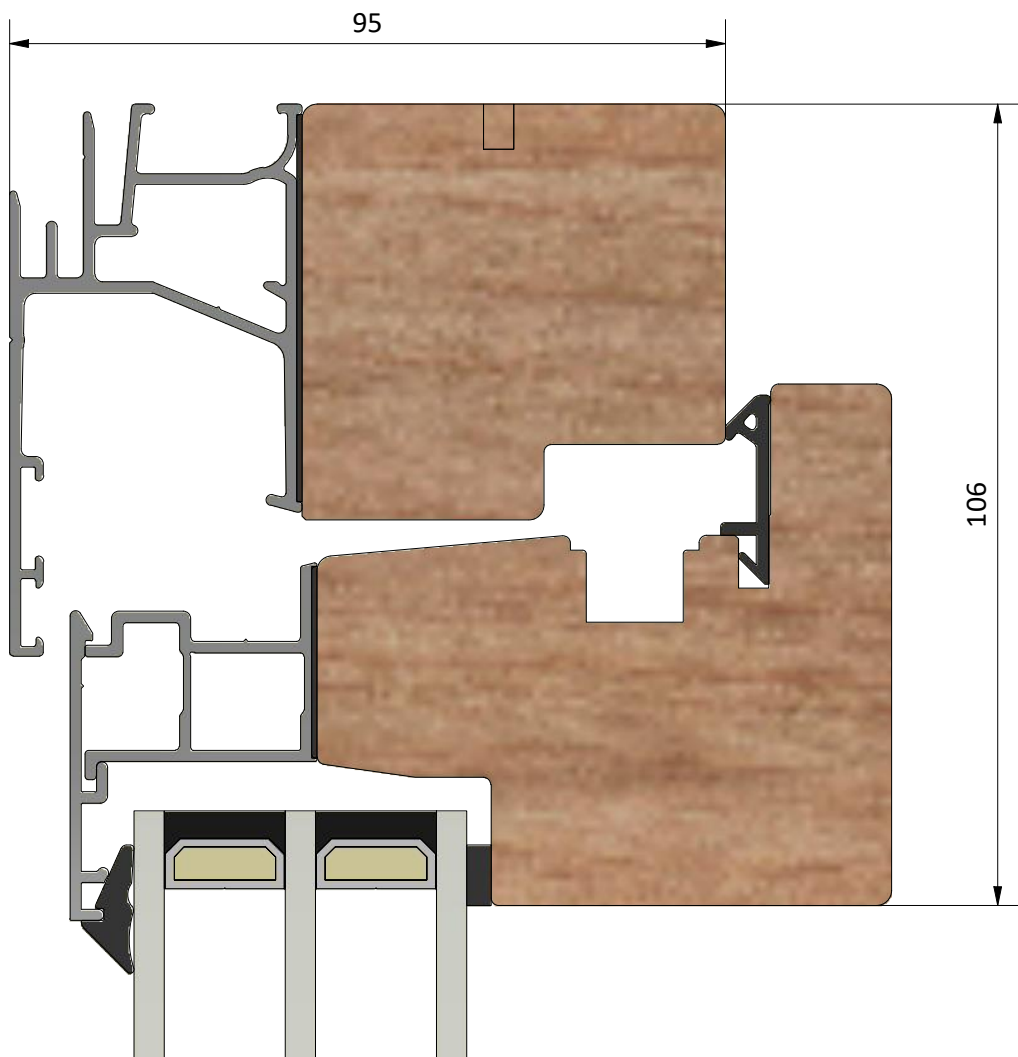

LID1283.dwg

Dräneringshål

LEIAB Fönster AB
Mariannelund
Sverige
www.leiab.se

Titel / title Royal fönsterdörr Inåtgående dörr 3-glas		Modell / model LID1283 Överstycke	
Skala / scale 1:1	Sida / page 2	Ritad av / author thomasn	Rev.
Datum / date 2020-01-02		Ritningsnamn / drawing name LID1283.dwg	

Detalj handtag

Detalj gångjärn

LEIAB Fönster AB
Mariannelund
Sverige
www.leiab.se

Titel / title Royal fönsterdörr Inåtgående dörr 3-glas		Modell / model LID1283 Spröjs, bröstning	
Skala / scale 1:1	Sida / page 5	Ritad av / author thomasn	Rev.
Datum / date 2020-01-02		Ritningsnamn / drawing name LID1283.dwg	