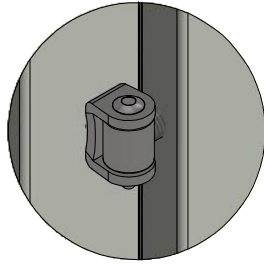

LID1283.dwg

Dräneringshål

LEIAB Fönster AB
Mariannelund
Sverige
www.leiab.se

Titel / title Royal fönsterdörr Inåtgående dörr 3-glas		Modell / model LID1283 Överstycke	
Skala / scale 1:1	Sida / page 2	Ritad av / author thomasn	Rev.
Datum / date 2020-01-02		Ritningsnamn / drawing name LID1283.dwg	

Detalj handtag

Detalj gångjärn

LEIAB Fönster AB
Mariannelund
Sverige
www.leiab.se

Titel / title Royal fönsterdörr Inåtgående dörr 3-glas		Modell / model LID1283 Spröjs, bröstning	
Skala / scale 1:1	Sida / page 5	Ritad av / author thomasn	Rev.
Datum / date 2020-01-02		Ritningsnamn / drawing name LID1283.dwg	