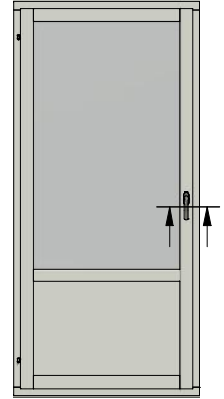

LID1283.dwg

Dräneringshål

LEIAB Fönster AB
Mariannelund
Sverige
www.leiab.se

Titel / title Royal fönsterdörr Inåtgående dörr 3-glas		Modell / model LID1283 Överstycke	
Skala / scale 1:1	Sida / page 2	Ritad av / author thomasn	Rev.
Datum / date 2020-01-02		Ritningsnamn / drawing name LID1283.dwg	

Detalj handtag

Detalj gångjärn

LEIAB Fönster AB
Mariannelund
Sverige
www.leiab.se

Titel / title Royal fönsterdörr Inåtgående dörr 3-glas		Modell / model LID1283 Spröjs, bröstning	
Skala / scale 1:1	Sida / page 5	Ritad av / author thomasn	Rev.
Datum / date 2020-01-02		Ritningsnamn / drawing name LID1283.dwg	