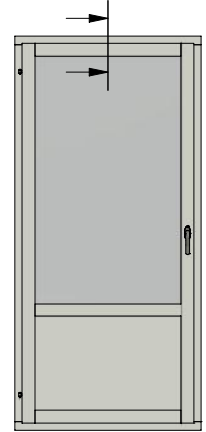

LID1283.dwg

Dräneringshål

LEIAB Fönster AB
Mariannelund
Sverige
www.leiab.se

Titel / title Royal fönsterdörr Inåtgående dörr 3-glas		Modell / model LID1283 Överstycke	
Skala / scale 1:1	Sida / page 2	Ritad av / author thomasn	Rev.
Datum / date 2020-01-02		Ritningsnamn / drawing name LID1283.dwg	

Detalj handtag

Detalj gångjärn

LEIAB Fönster AB
Mariannelund
Sverige
www.leiab.se

Titel / title Royal fönsterdörr Inåtgående dörr 3-glas		Modell / model LID1283 Spröjs, bröstning	
Skala / scale 1:1	Sida / page 5	Ritad av / author thomasn	Rev.
Datum / date 2020-01-02		Ritningsnamn / drawing name LID1283.dwg	