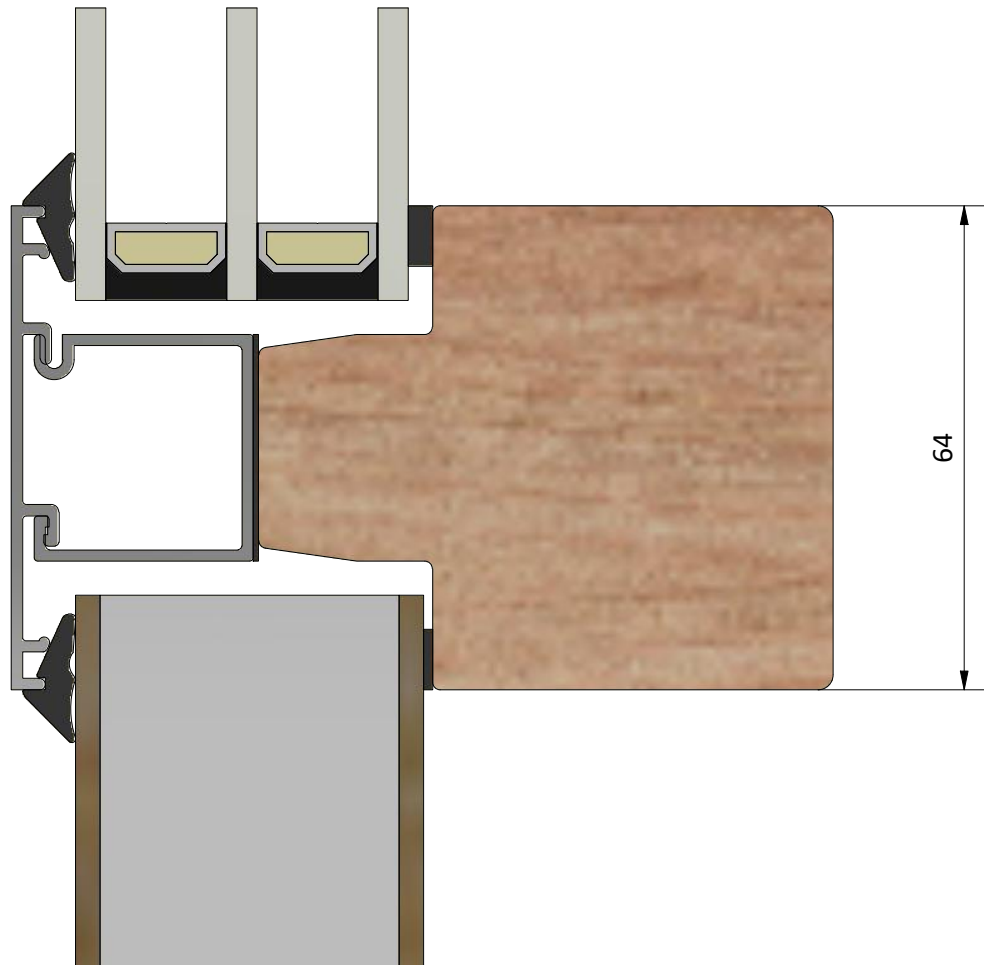

LID1283.dwg

Dräneringshål

LEIAB Fönster AB
Mariannelund
Sverige
www.leiab.se

Titel / title Royal fönsterdörr Inåtgående dörr 3-glas		Modell / model LID1283 Överstycke	
Skala / scale 1:1	Sida / page 2	Ritad av / author thomasn	Rev.
Datum / date 2020-01-02		Ritningsnamn / drawing name LID1283.dwg	

Detalj handtag

Detalj gångjärn

LEIAB Fönster AB
Mariannelund
Sverige
www.leiab.se

Titel / title Royal fönsterdörr Inåtgående dörr 3-glas		Modell / model LID1283 Spröjs, bröstning	
Skala / scale 1:1	Sida / page 5	Ritad av / author thomasn	Rev.
Datum / date 2020-01-02		Ritningsnamn / drawing name LID1283.dwg	

LEIAB Fönster AB
Mariannelund
Sverige
www.leiab.se

Titel / title
Royal fönsterdörr
Inåtgående 3-glas

Modell / model
LID1283
Pardörr, möte

Skala / scale
1:1

Sida / page
6

Ritad av / author

Rev.

Datum / date
2020-01-02