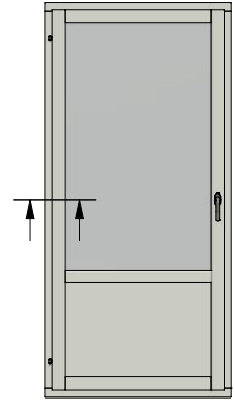

LID1283.dwg

Dräneringshål

LEIAB Fönster AB
Mariannelund
Sverige
www.leiab.se

Titel / title Royal fönsterdörr Inåtgående dörr 3-glas		Modell / model LID1283 Överstycke	
Skala / scale 1:1	Sida / page 2	Ritad av / author thomasn	Rev.
Datum / date 2020-01-02		Ritningsnamn / drawing name LID1283.dwg	

Detalj handtag

Detalj gångjärn

LEIAB Fönster AB
Mariannelund
Sverige
www.leiab.se

Titel / title Royal fönsterdörr Inåtgående dörr 3-glas		Modell / model LID1283 Spröjs, bröstning	
Skala / scale 1:1	Sida / page 5	Ritad av / author thomasn	Rev.
Datum / date 2020-01-02		Ritningsnamn / drawing name LID1283.dwg	