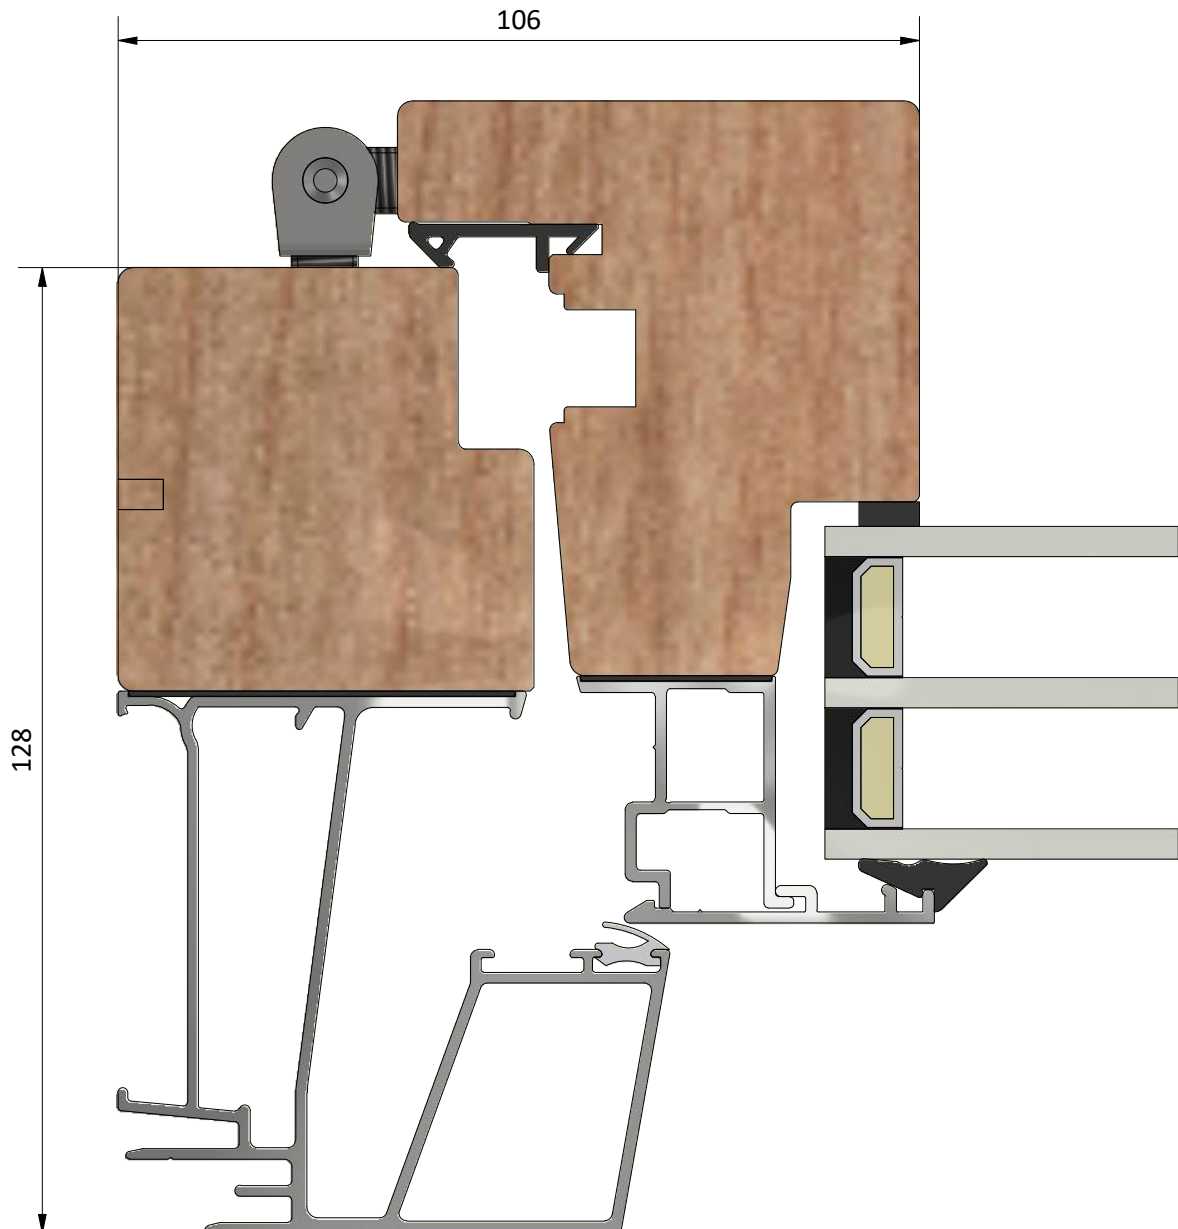

LID1283.dwg

Dräneringshål

LEIAB Fönster AB
Mariannelund
Sverige
www.leiab.se

Titel / title Royal fönsterdörr Inåtgående dörr 3-glas		Modell / model LID1283 Överstycke	
Skala / scale 1:1	Sida / page 2	Ritad av / author thomasn	Rev.
Datum / date 2020-01-02		Ritningsnamn / drawing name LID1283.dwg	

Detalj handtag

Detalj gångjärn

LEIAB Fönster AB
Mariannelund
Sverige
www.leiab.se

Titel / title Royal fönsterdörr Inåtgående dörr 3-glas		Modell / model LID1283 Spröjs, bröstning	
Skala / scale 1:1	Sida / page 5	Ritad av / author thomasn	Rev.
Datum / date 2020-01-02		Ritningsnamn / drawing name LID1283.dwg	

Ritningsnamn / drawing name
LID1283.dwg