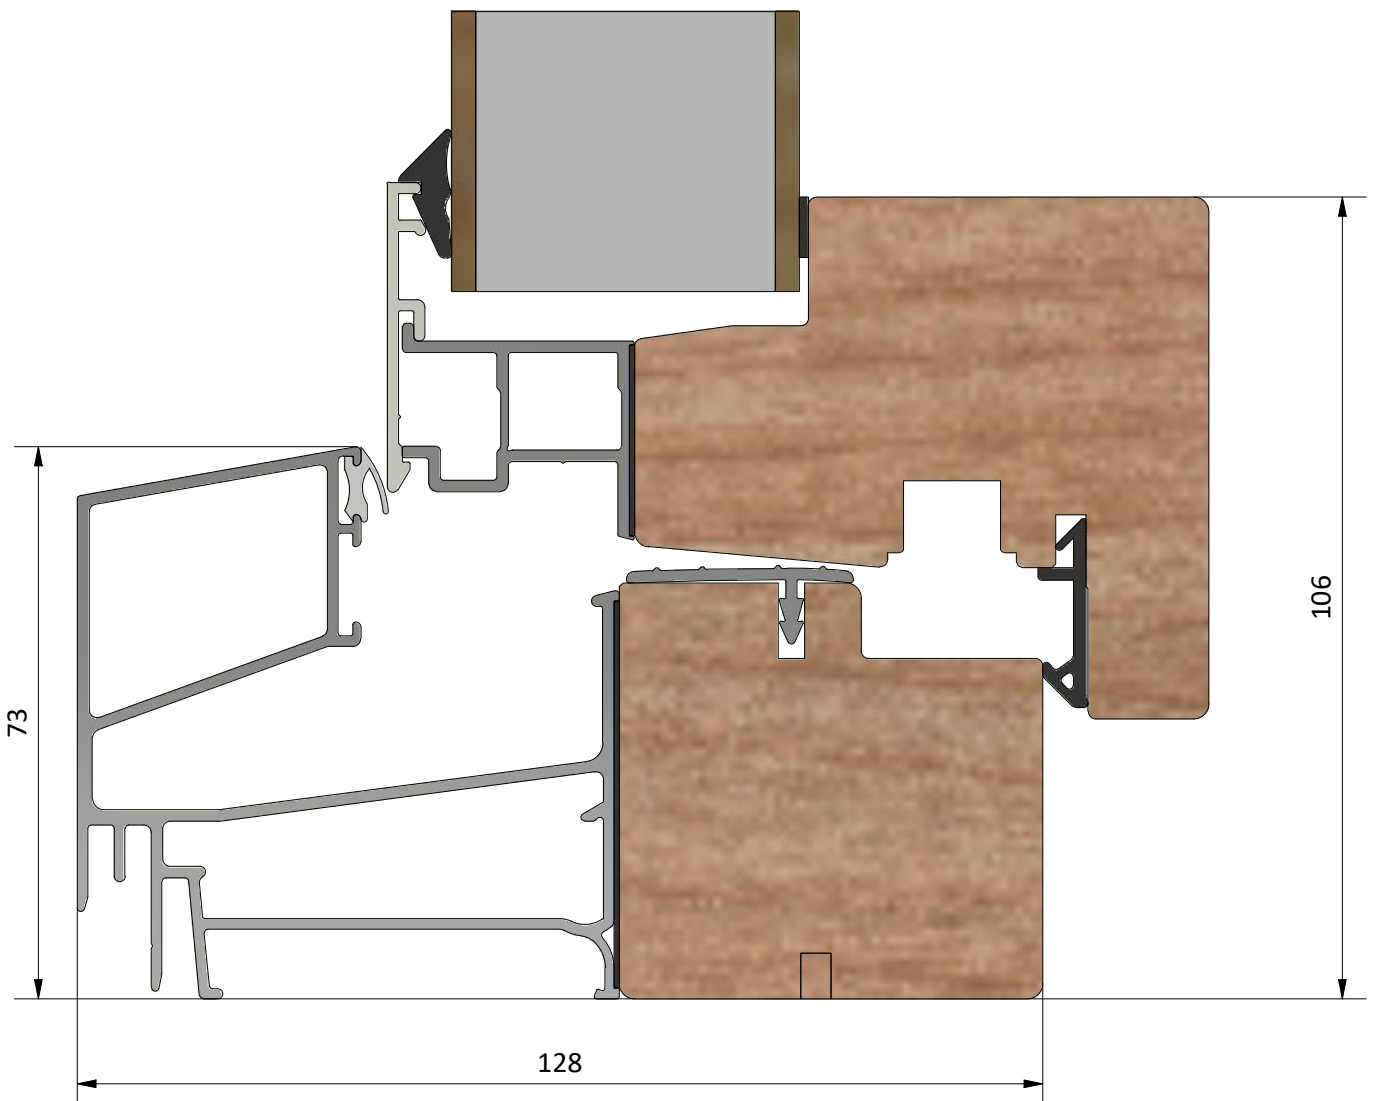

LID1283.dwg

Dräneringshål

LEIAB Fönster AB
Mariannelund
Sverige
www.leiab.se

Titel / title Royal fönsterdörr Inåtgående dörr 3-glas		Modell / model LID1283 Överstycke	
Skala / scale 1:1	Sida / page 2	Ritad av / author thomasn	Rev.
Datum / date 2020-01-02		Ritningsnamn / drawing name LID1283.dwg	

Detalj handtag

Detalj gångjärn

LEIAB Fönster AB
Mariannelund
Sverige
www.leiab.se

Titel / title Royal fönsterdörr Inåtgående dörr 3-glas		Modell / model LID1283 Spröjs, bröstning	
Skala / scale 1:1	Sida / page 5	Ritad av / author thomasn	Rev.
Datum / date 2020-01-02		Ritningsnamn / drawing name LID1283.dwg	