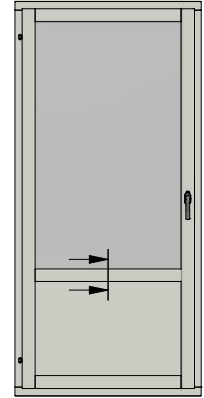

LID1283.dwg

Dräneringshål

LEIAB Fönster AB
Mariannelund
Sverige
www.leiab.se

Titel / title Royal fönsterdörr Inåtgående dörr 3-glas		Modell / model LID1283 Överstycke	
Skala / scale 1:1	Sida / page 2	Ritad av / author thomasn	Rev.
Datum / date 2020-01-02		Ritningsnamn / drawing name LID1283.dwg	

Detalj handtag

Detalj gångjärn

LEIAB Fönster AB
Mariannelund
Sverige
www.leiab.se

Titel / title Royal fönsterdörr Inåtgående dörr 3-glas		Modell / model LID1283 Spröjs, bröstning	
Skala / scale 1:1	Sida / page 5	Ritad av / author thomasn	Rev.
Datum / date 2020-01-02		Ritningsnamn / drawing name LID1283.dwg	