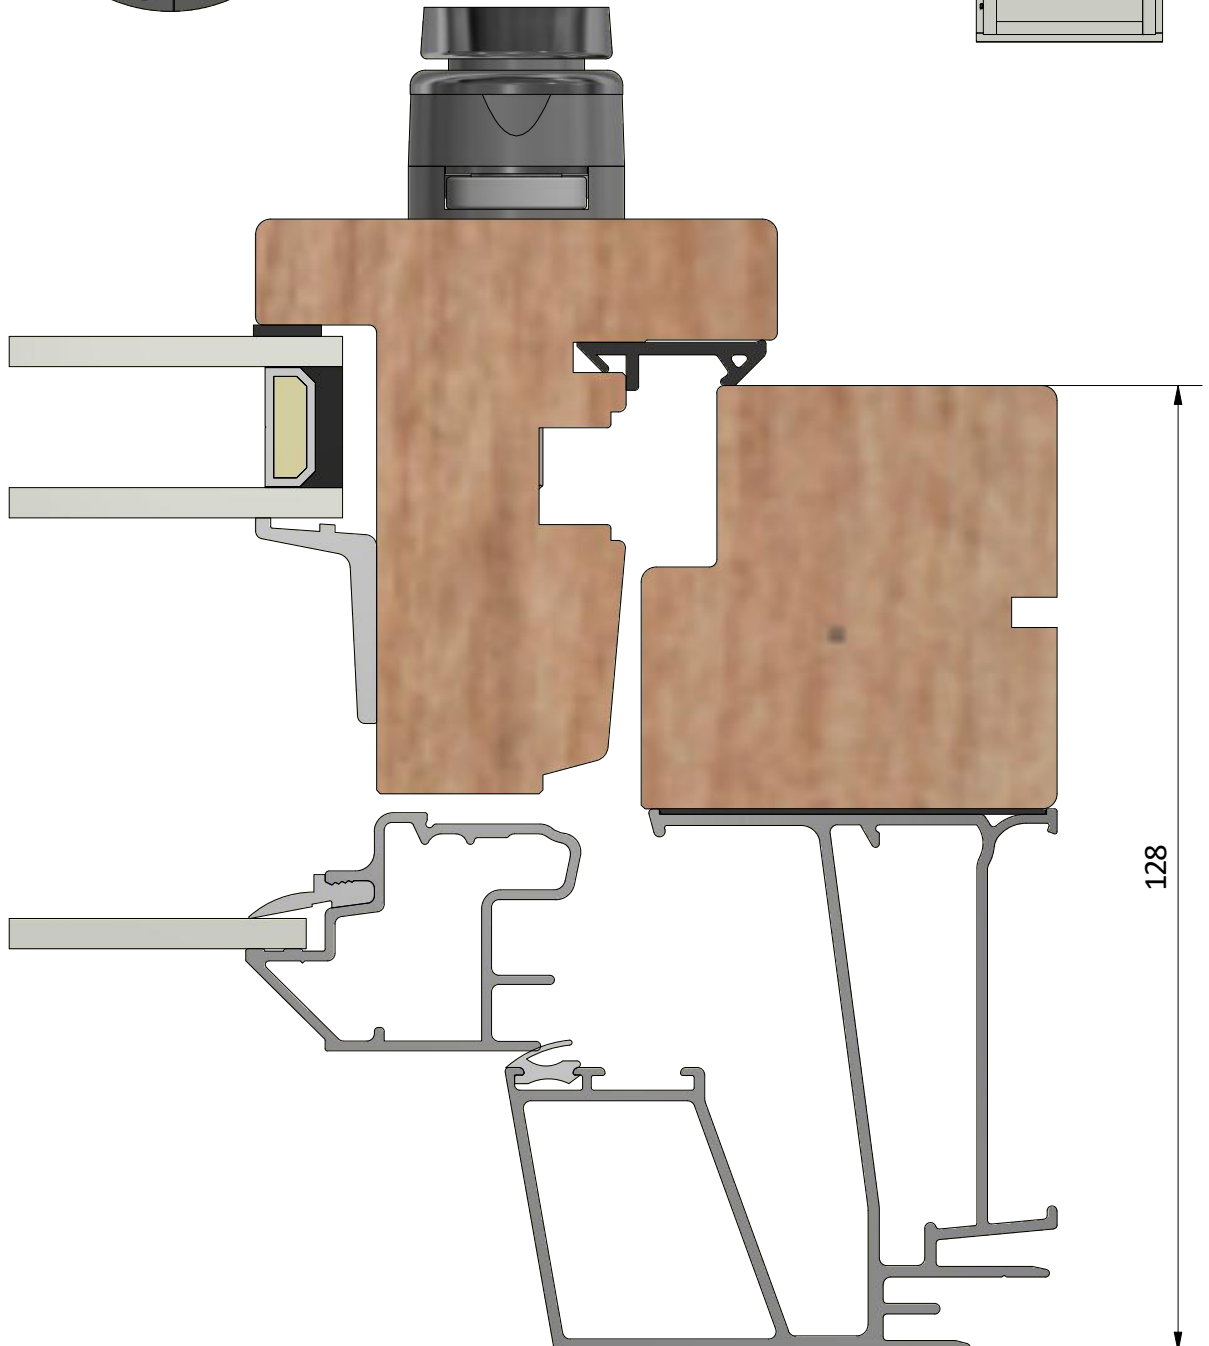

Dräneringshål

LEIAB Fönster AB
Mariannelund
Sverige
www.leiab.se

Titel / title Royal fönsterdörr Inåtgående dörr 2+1		Modell / model LID1281 Överstycke	
Skala / scale 1:1	Sida / page 2	Ritad av / author thomasn	Rev.
Datum / date 2018-10-24		Ritningsnamn / drawing name LID1281_2018.dwg	

Detalj handtag

Detalj gångjärn

LEIAB Fönster AB
Mariannelund
Sverige
www.leiab.se

Titel / title
Royal fönsterdörr
Inåtgående dörr 2+1

Modell / model
LID1281
Spröjs, bröstning

Skala / scale
1:1

Sida / page
5

Ritad av / author
thomasn

Rev.

Datum / date
2018-10-24

Ritningsnamn / drawing name
LID1281_2018.dwg

LEIAB Fönster AB
Mariannelund
Sverige
www.leiab.se

Titel / title
Royal fönsterdörr
Inåtgående dörr 2+1

Modell / model
LID1281
Pardörr, möte

Skala / scale
1:1

Sida / page
6

Ritad av / author
thomasn

Rev.

Datum / date
2018-10-24

Ritningsnamn / drawing name
LID1281_2018.dwg