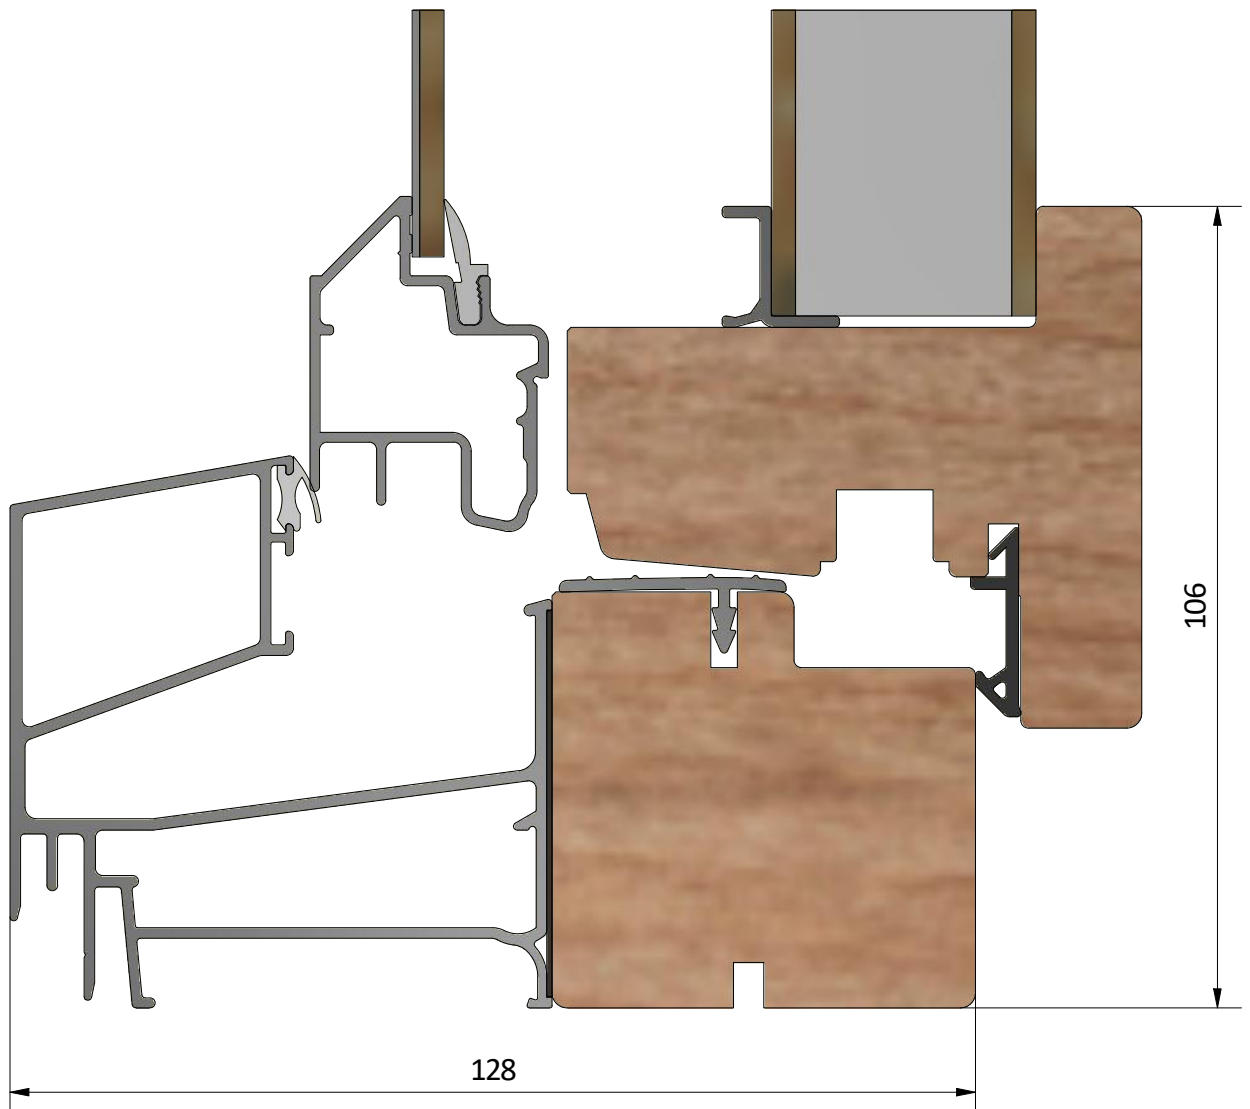

Dräneringshål

LEIAB Fönster AB
Mariannelund
Sverige
www.leiab.se

Titel / title Royal fönsterdörr Inåtgående dörr 2+1		Modell / model LID1281 Överstycke	
Skala / scale 1:1	Sida / page 2	Ritad av / author thomasn	Rev.
Datum / date 2018-10-24		Ritningsnamn / drawing name LID1281_2018.dwg	

Detalj handtag

Detalj gångjärn

LEIAB Fönster AB
Mariannelund
Sverige
www.leiab.se

Titel / title
Royal fönsterdörr
Inåtgående dörr 2+1

Modell / model
LID1281
Spröjs, bröstning

Skala / scale
1:1

Sida / page
5

Ritad av / author
thomasn

Rev.

Datum / date
2018-10-24

Ritningsnamn / drawing name
LID1281_2018.dwg

LEIAB Fönster AB
Mariannelund
Sverige
www.leiab.se

Titel / title
Royal fönsterdörr
Inåtgående dörr 2+1

Modell / model
LID1281
Pardörr, möte

Skala / scale
1:1

Sida / page
6

Ritad av / author
thomasn

Rev.

Datum / date
2018-10-24

Ritningsnamn / drawing name
LID1281_2018.dwg