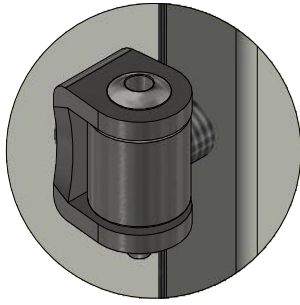

Dräneringshål

LEIAB Fönster AB
Mariannelund
Sverige
www.leiab.se

Titel / title Royal fönsterdörr Inåtgående dörr 2+1		Modell / model LID1281 Överstycke	
Skala / scale 1:1	Sida / page 2	Ritad av / author thomasn	Rev.
Datum / date 2018-10-24		Ritningsnamn / drawing name LID1281_2018.dwg	

Detalj handtag

Detalj gångjärn

LEIAB Fönster AB
Mariannelund
Sverige
www.leiab.se

Titel / title
Royal fönsterdörr
Inåtgående dörr 2+1

Modell / model
LID1281
Spröjs, bröstning

Skala / scale
1:1

Sida / page
5