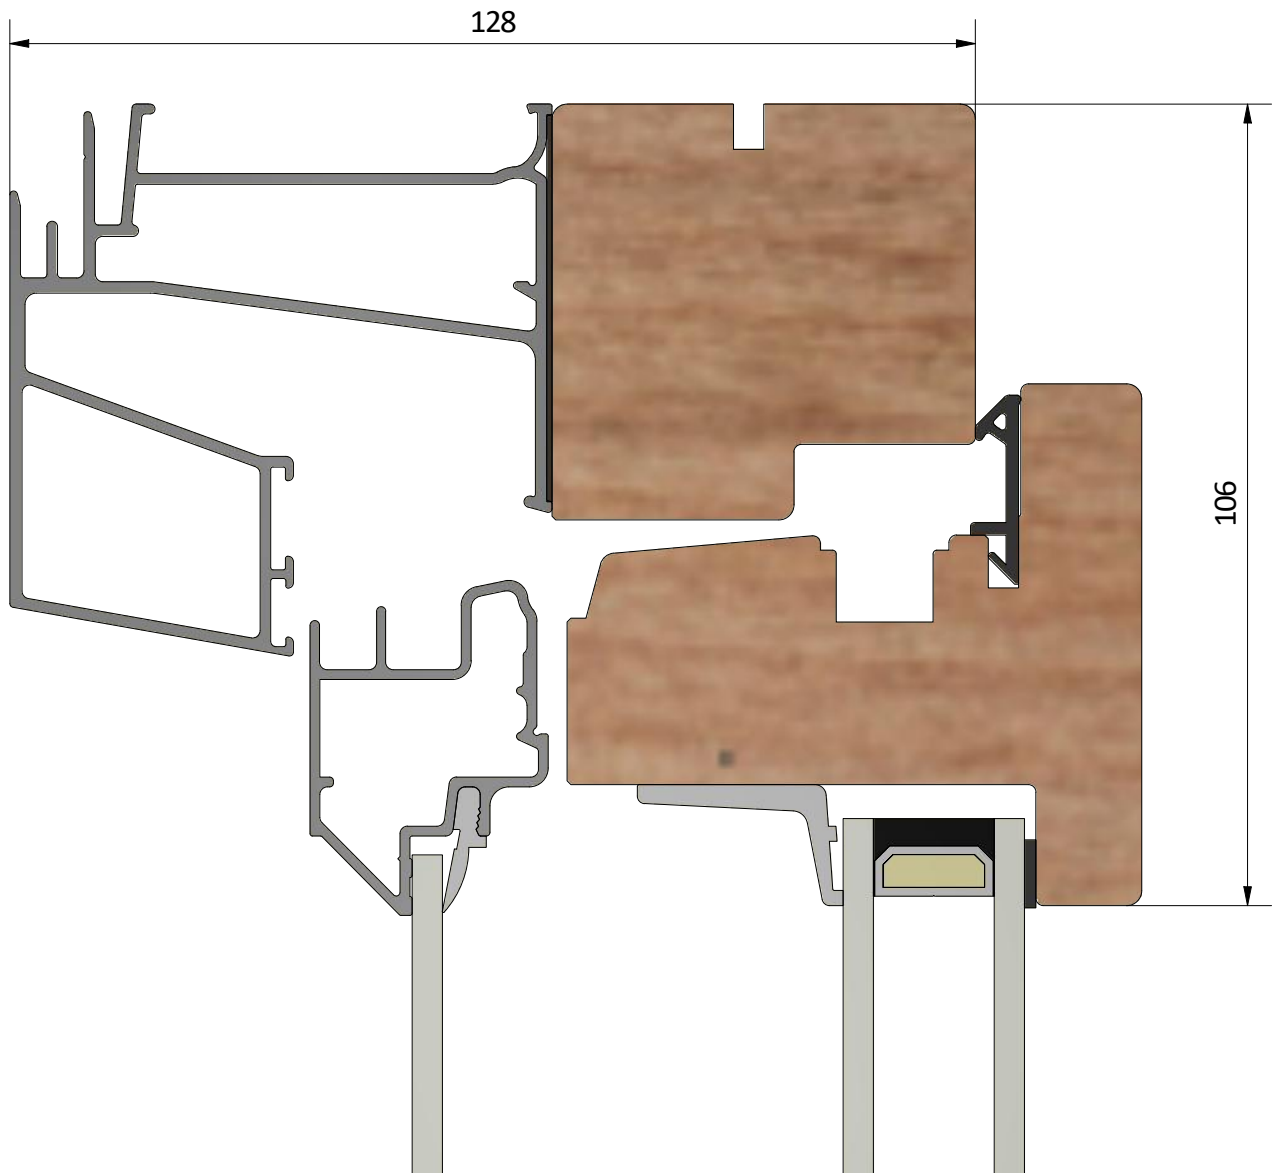

Dräneringshål

LEIAB Fönster AB
Mariannelund
Sverige
www.leiab.se

Titel / title Royal fönsterdörr Inåtgående dörr 2+1		Modell / model LID1281 Överstycke	
Skala / scale 1:1	Sida / page 2	Ritad av / author thomasn	Rev.
Datum / date 2018-10-24		Ritningsnamn / drawing name LID1281_2018.dwg	

Detalj handtag

Detalj gångjärn

LEIAB Fönster AB
Mariannelund
Sverige
www.leiab.se

Titel / title
Royal fönsterdörr
Inåtgående dörr 2+1

Modell / model
LID1281
Spröjs, bröstning

Skala / scale
1:1

Sida / page
5

Ritad av / author
thomasn

Rev.

Datum / date
2018-10-24

Ritningsnamn / drawing name
LID1281_2018.dwg

LEIAB Fönster AB
Mariannelund
Sverige
www.leiab.se

Titel / title
Royal fönsterdörr
Inåtgående dörr 2+1

Modell / model
LID1281
Pardörr, möte

Skala / scale
1:1

Sida / page
6

Ritad av / author
thomasn

Rev.

Datum / date
2018-10-24

Ritningsnamn / drawing name
LID1281_2018.dwg