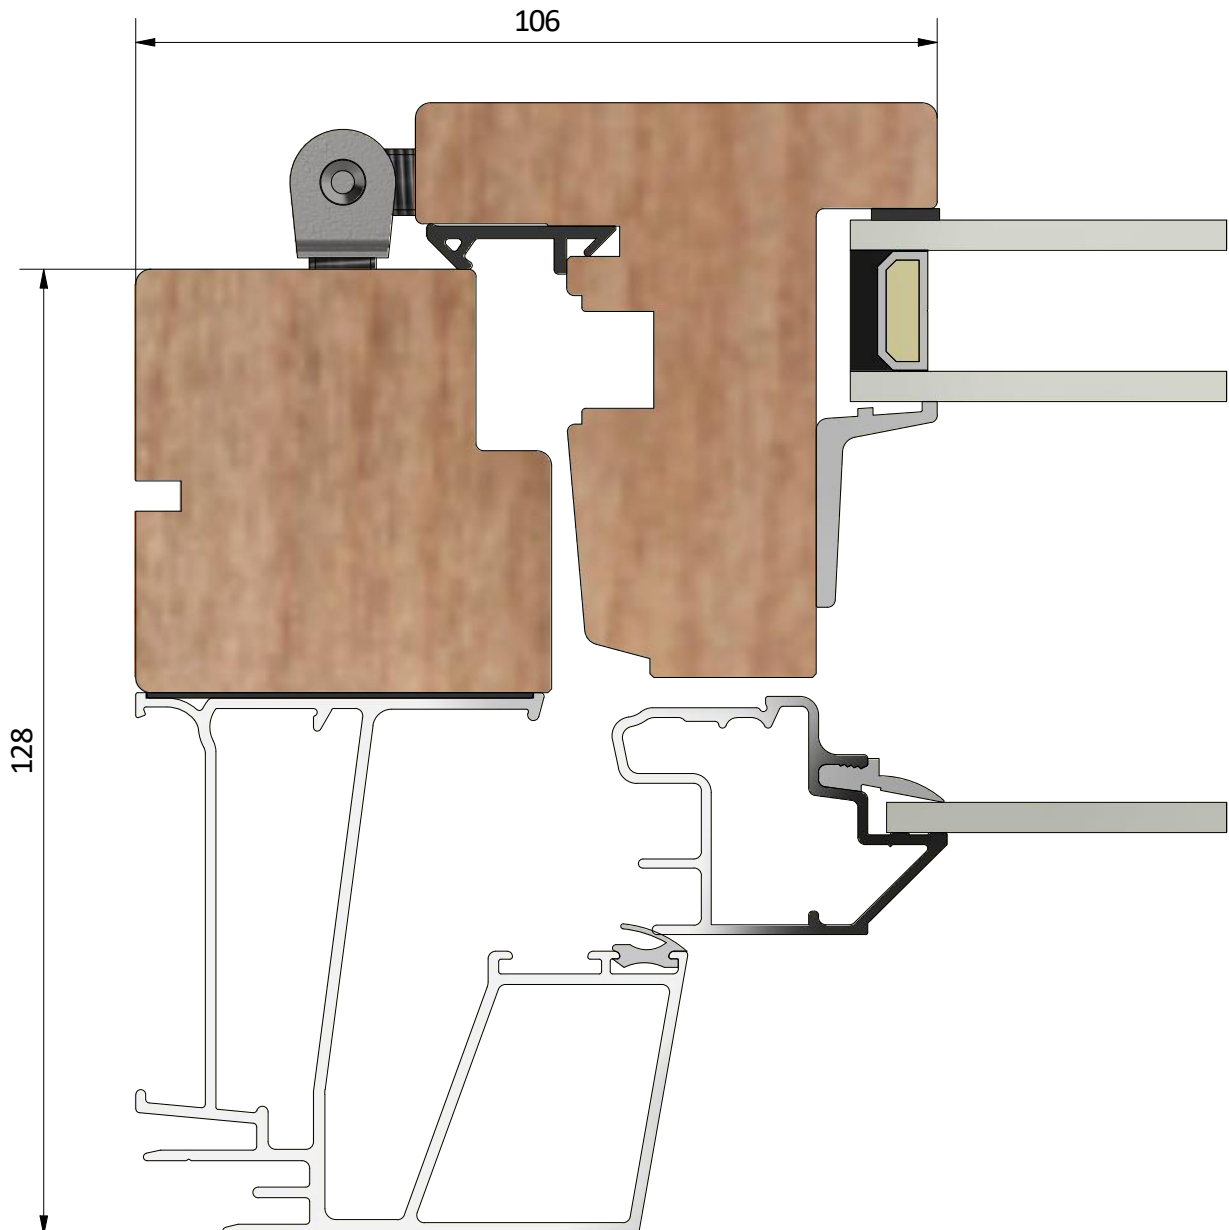

Dräneringshål

LEIAB Fönster AB
Mariannelund
Sverige
www.leiab.se

Titel / title Royal fönsterdörr Inåtgående dörr 2+1		Modell / model LID1281 Överstycke	
Skala / scale 1:1	Sida / page 2	Ritad av / author thomasn	Rev.
Datum / date 2018-10-24		Ritningsnamn / drawing name LID1281_2018.dwg	

Detalj handtag

Detalj gångjärn

LEIAB Fönster AB
Mariannelund
Sverige
www.leiab.se

Titel / title
Royal fönsterdörr
Inåtgående dörr 2+1

Modell / model
LID1281
Spröjs, bröstning

Skala / scale
1:1

Sida / page
5

Ritad av / author
thomasn

Rev.

Datum / date
2018-10-24

Ritningsnamn / drawing name
LID1281_2018.dwg

LEIAB Fönster AB
Mariannelund
Sverige
www.leiab.se

Titel / title
Royal fönsterdörr
Inåtgående dörr 2+1

Modell / model
LID1281
Pardörr, möte

Skala / scale
1:1

Sida / page
6

Ritad av / author
thomasn

Rev.

Datum / date
2018-10-24

Ritningsnamn / drawing name
LID1281_2018.dwg