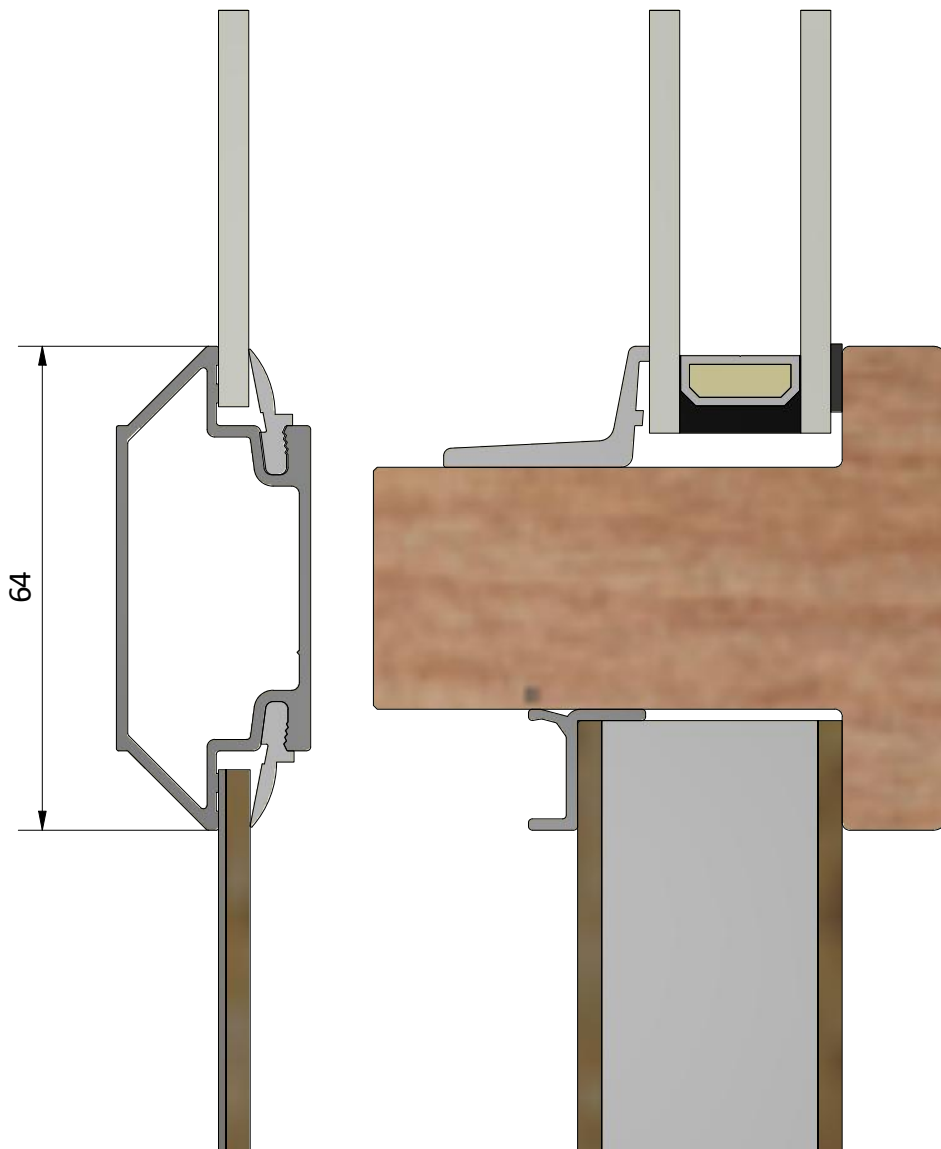

Dräneringshål

LEIAB Fönster AB
Mariannelund
Sverige
www.leiab.se

Titel / title Royal fönsterdörr Inåtgående dörr 2+1		Modell / model LID1281 Överstycke	
Skala / scale 1:1	Sida / page 2	Ritad av / author thomasn	Rev.
Datum / date 2018-10-24		Ritningsnamn / drawing name LID1281_2018.dwg	

Detalj handtag

Detalj gångjärn

LEIAB Fönster AB
Mariannelund
Sverige
www.leiab.se

Titel / title
Royal fönsterdörr
Inåtgående dörr 2+1

Modell / model
LID1281
Spröjs, bröstning

Skala / scale
1:1

Sida / page
5

Ritad av / author
thomasn

Rev.

Datum / date
2018-10-24

Ritningsnamn / drawing name
LID1281_2018.dwg

LEIAB Fönster AB
Mariannelund
Sverige
www.leiab.se

Titel / title
Royal fönsterdörr
Inåtgående dörr 2+1

Modell / model
LID1281
Pardörr, möte

Skala / scale
1:1

Sida / page
6

Ritad av / author
thomasn

Rev.

Datum / date
2018-10-24

Ritningsnamn / drawing name
LID1281_2018.dwg