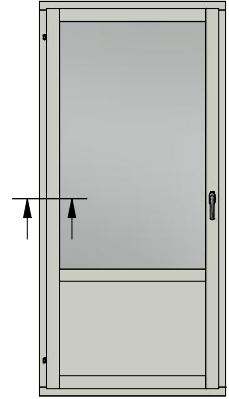

Dräneringshål

LEIAB Fönster AB
Mariannelund
Sverige
www.leiab.se

Titel / title Royal fönsterdörr Inåtgående dörr 2+1		Modell / model LID1281 Överstycke	
Skala / scale 1:1	Sida / page 2	Ritad av / author thomasn	Rev.
Datum / date 2018-10-24		Ritningsnamn / drawing name LID1281_2018.dwg	

Detalj handtag

Detalj gångjärn

LEIAB Fönster AB
Mariannelund
Sverige
www.leiab.se

Titel / title
Royal fönsterdörr
Inåtgående dörr 2+1

Modell / model
LID1281
Spröjs, bröstning

Skala / scale
1:1

Sida / page
5