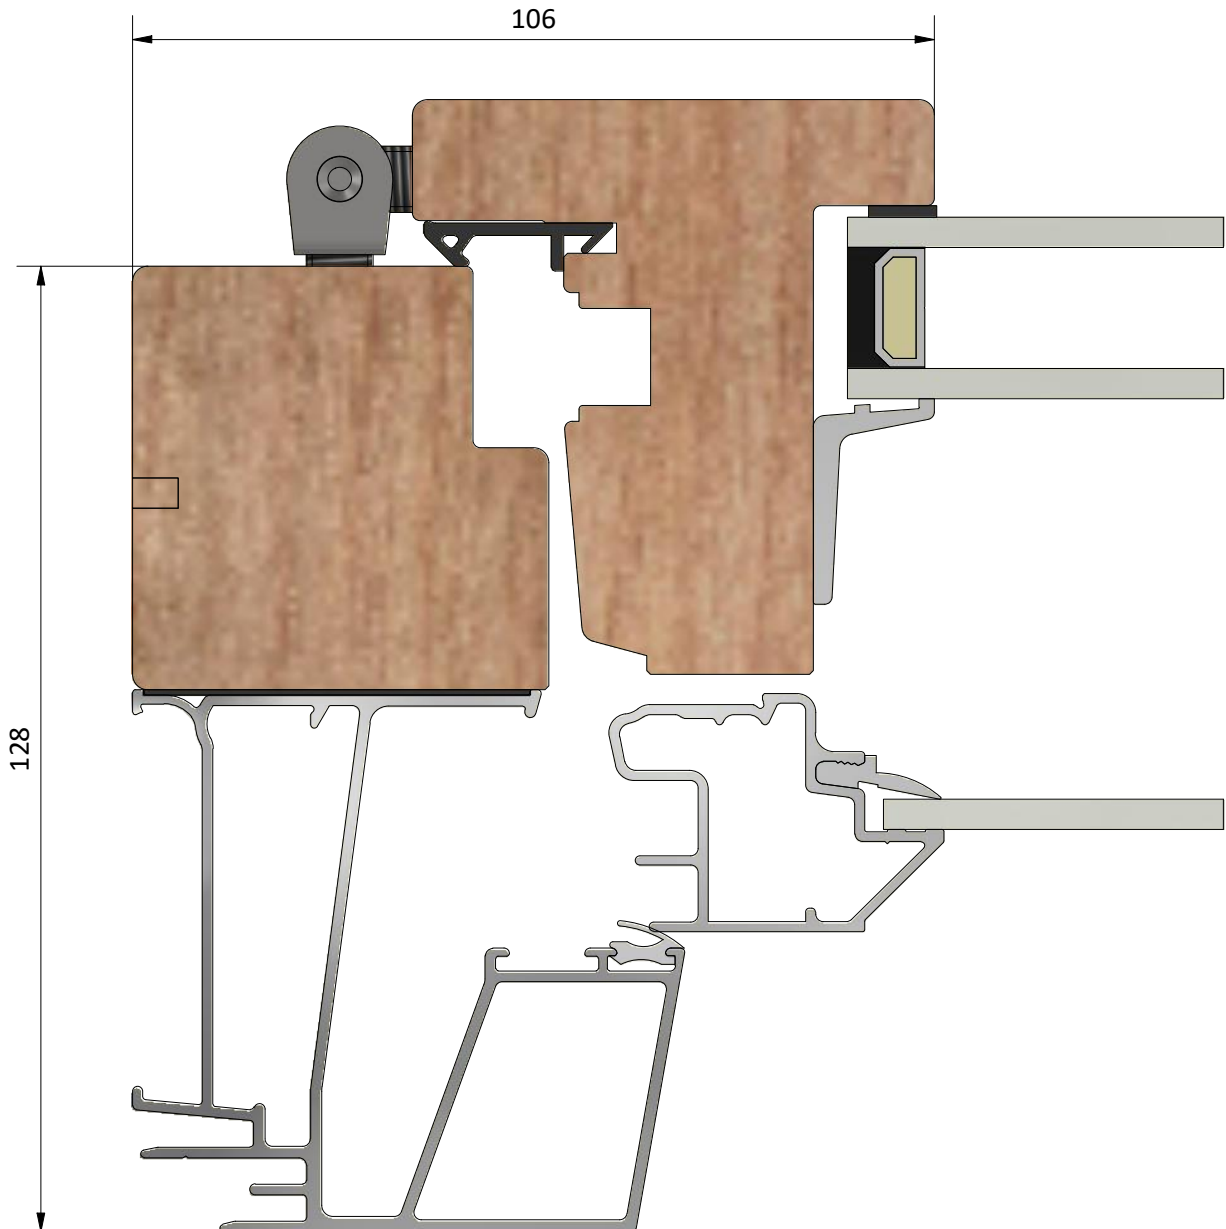

LEIAB Fönster AB
Mariannelund
Sverige
www.leiab.se

Titel / title Royal fönsterdörr Inåtgående dörr 2+1		Modell / model LID1281 Tröskel	
Skala / scale 1:1	Sida / page 1	Ritad av / author thomasn	Rev.
Datum / date 2020-01-02		Ritningsnamn / drawing name LID1281.dwg	

Dräneringshål

LEIAB Fönster AB
Mariannelund
Sverige
www.leiab.se

Titel / title		Royal fönsterdörr Inåtgående dörr 2+1		Modell / model LID1281 Överstykke	
Skala / scale 1:1	Sida / page 2	Ritad av / author thomasn		Rev.	
Datum / date 2020-01-02		Ritningsnamn / drawing name LID1281.dwg			

Detalj handtag

Detalj gångjärn

LEIAB Fönster AB
Mariannelund
Sverige
www.leiab.se

Titel / title
Royal fönsterdörr
Inåtgående dörr 2+1

Modell / model
LID1281
Spröjs, bröstning

Skala / scale
1:1

Sida / page
5

Ritad av / author
thomasn

Rev.

Datum / date
2020-01-02

Ritningsnamn / drawing name
LID1281.dwg

LEIAB Fönster AB
Mariannelund
Sverige
www.leiab.se

Titel / title		Royal fönsterdörr Inåtgående dörr 2+1		Modell / model LID1281 Pardörr, möte	
Skala / scale 1:1	Sida / page 6	Ritad av / author thomasn		Rev.	
Datum / date 2020-01-02		Ritningsnamn / drawing name LID1281.dwg			