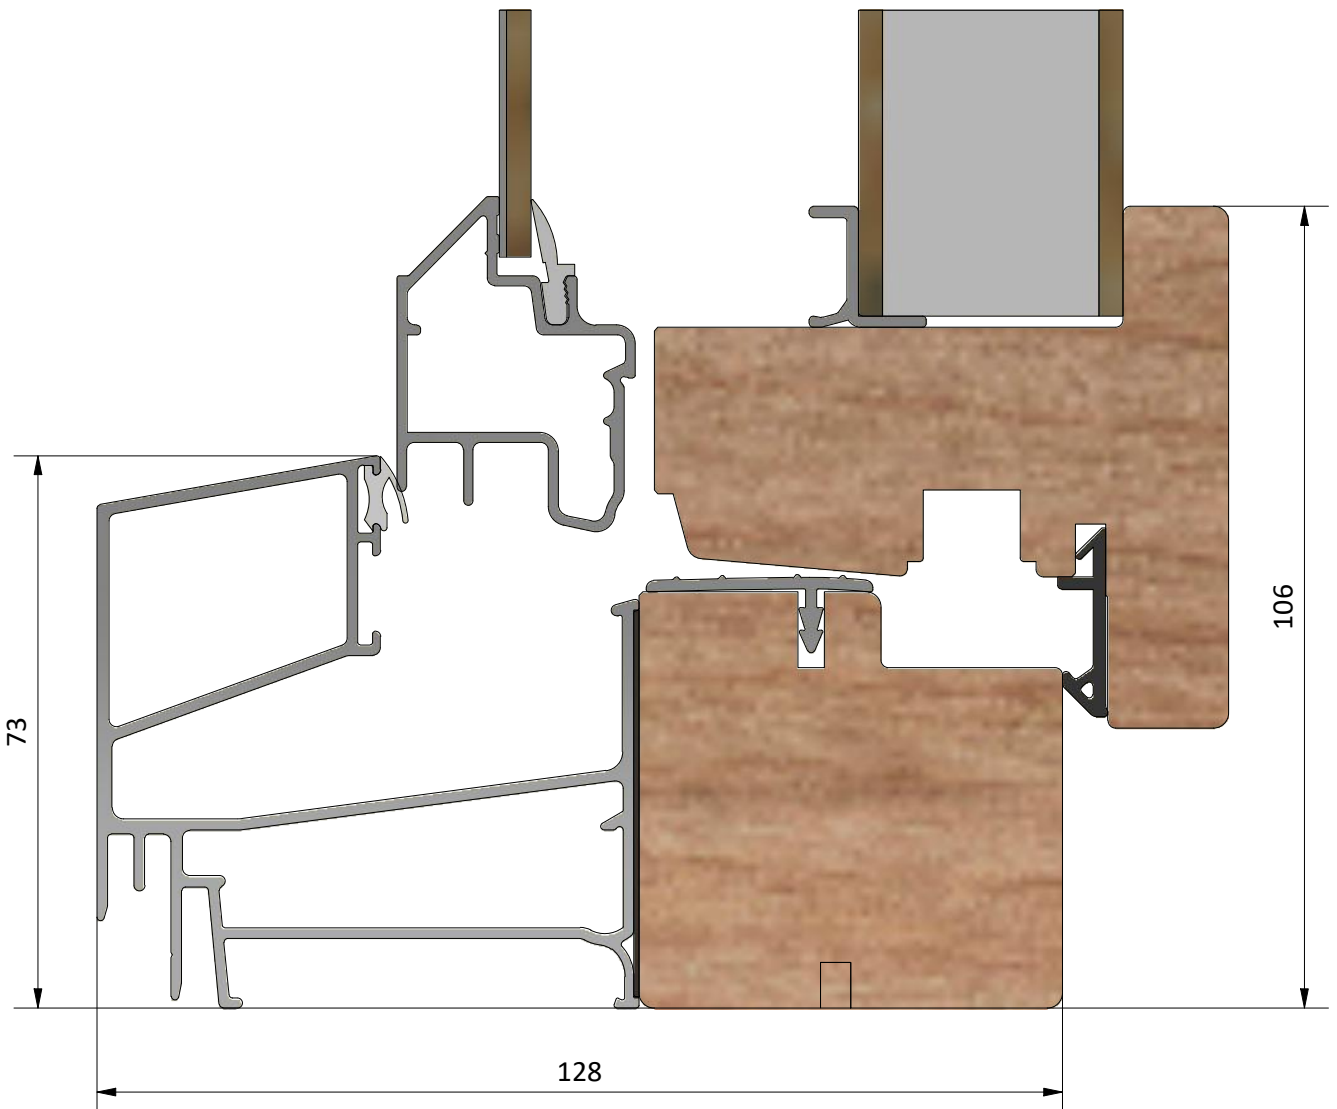

LEIAB Fönster AB
Mariannelund
Sverige
www.leiab.se

Titel / title Royal fönsterdörr Inåtgående dörr 2+1		Modell / model LID1281 Tröskel	
Skala / scale 1:1	Sida / page 1	Ritad av / author thomasn	Rev.
Datum / date 2020-01-02		Ritningsnamn / drawing name LID1281.dwg	

Dräneringshål

LEIAB Fönster AB
Mariannelund
Sverige
www.leiab.se

Titel / title		Royal fönsterdörr Inåtgående dörr 2+1		Modell / model LID1281 Överstykke	
Skala / scale 1:1	Sida / page 2	Ritad av / author thomasn		Rev.	
Datum / date 2020-01-02		Ritningsnamn / drawing name LID1281.dwg			

Detalj handtag

Detalj gångjärn

LEIAB Fönster AB
Mariannelund
Sverige
www.leiab.se

Titel / title
Royal fönsterdörr
Inåtgående dörr 2+1

Modell / model
LID1281
Spröjs, bröstning

Skala / scale
1:1

Sida / page
5

Ritad av / author
thomasn

Rev.

Datum / date
2020-01-02

Ritningsnamn / drawing name
LID1281.dwg

LEIAB Fönster AB
Mariannelund
Sverige
www.leiab.se

Titel / title		Royal fönsterdörr Inåtgående dörr 2+1		Modell / model LID1281 Pardörr, möte	
Skala / scale 1:1	Sida / page 6	Ritad av / author thomasn		Rev.	
Datum / date 2020-01-02		Ritningsnamn / drawing name LID1281.dwg			