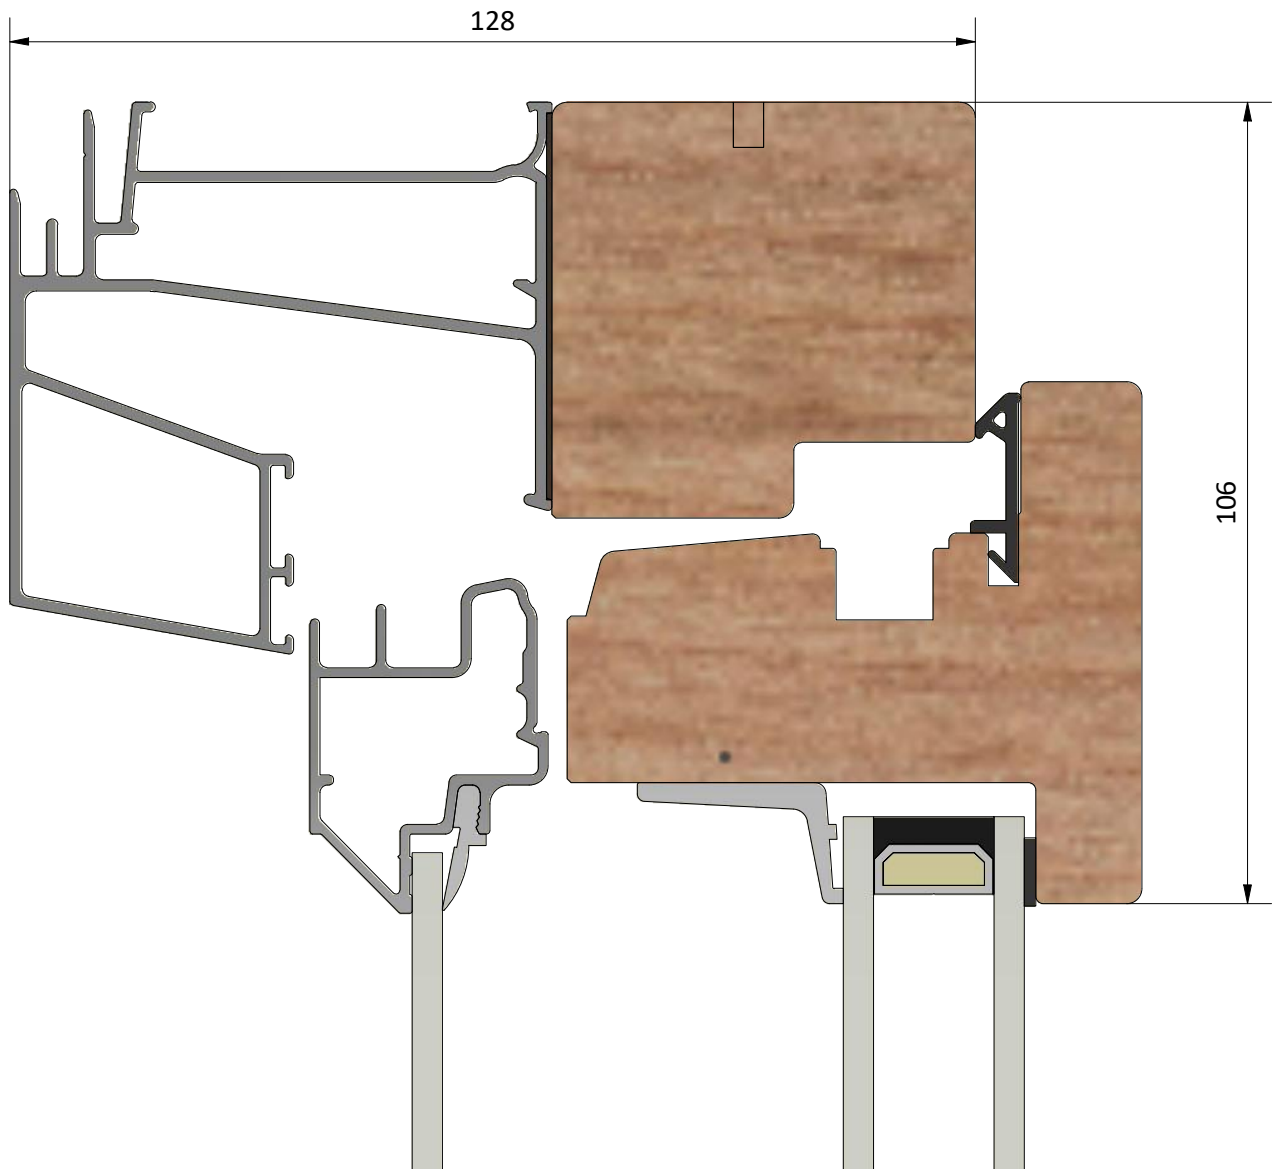

LEIAB Fönster AB
Mariannelund
Sverige
www.leiab.se

Titel / title Royal fönsterdörr Inåtgående dörr 2+1		Modell / model LID1281 Tröskel	
Skala / scale 1:1	Sida / page 1	Ritad av / author thomasn	Rev.
Datum / date 2020-01-02		Ritningsnamn / drawing name LID1281.dwg	

Dräneringshål

LEIAB Fönster AB
Mariannelund
Sverige
www.leiab.se

Titel / title		Royal fönsterdörr Inåtgående dörr 2+1		Modell / model LID1281 Överstykke	
Skala / scale 1:1	Sida / page 2	Ritad av / author thomasn		Rev.	
Datum / date 2020-01-02		Ritningsnamn / drawing name LID1281.dwg			

Detalj handtag

Detalj gångjärn

LEIAB Fönster AB
Mariannelund
Sverige
www.leiab.se

Titel / title
Royal fönsterdörr
Inåtgående dörr 2+1

Modell / model
LID1281
Spröjs, bröstning

Skala / scale
1:1

Sida / page
5

Ritad av / author
thomasn

Rev.

Datum / date
2020-01-02

Ritningsnamn / drawing name
LID1281.dwg

LEIAB Fönster AB
Mariannelund
Sverige
www.leiab.se

Titel / title		Royal fönsterdörr Inåtgående dörr 2+1		Modell / model LID1281 Pardörr, möte	
Skala / scale 1:1	Sida / page 6	Ritad av / author thomasn		Rev.	
Datum / date 2020-01-02		Ritningsnamn / drawing name LID1281.dwg			