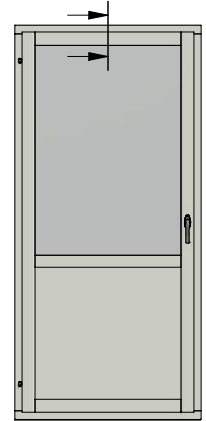

LEIAB Fönster AB
Mariannelund
Sverige
www.leiab.se

Titel / title Royal fönsterdörr Inåtgående dörr 2+1		Modell / model LID1281 Tröskel	
Skala / scale 1:1	Sida / page 1	Ritad av / author thomasn	Rev.
Datum / date 2020-01-02		Ritningsnamn / drawing name LID1281.dwg	

Dräneringshål

LEIAB Fönster AB
Mariannelund
Sverige
www.leiab.se

Titel / title		Royal fönsterdörr Inåtgående dörr 2+1		Modell / model LID1281 Överstykke	
Skala / scale 1:1	Sida / page 2	Ritad av / author thomasn		Rev.	
Datum / date 2020-01-02		Ritningsnamn / drawing name LID1281.dwg			

Detalj handtag

Detalj gångjärn

LEIAB Fönster AB
Mariannelund
Sverige
www.leiab.se

Titel / title
Royal fönsterdörr
Inåtgående dörr 2+1

Modell / model
LID1281
Spröjs, bröstning

Skala / scale
1:1

Sida / page
5

Ritad av / author
thomasn

Rev.

Datum / date
2020-01-02

Ritningsnamn / drawing name
LID1281.dwg

LEIAB Fönster AB
Mariannelund
Sverige
www.leiab.se

Titel / title		Royal fönsterdörr Inåtgående dörr 2+1		Modell / model LID1281 Pardörr, möte	
Skala / scale 1:1	Sida / page 6	Ritad av / author thomasn		Rev.	
Datum / date 2020-01-02		Ritningsnamn / drawing name LID1281.dwg			