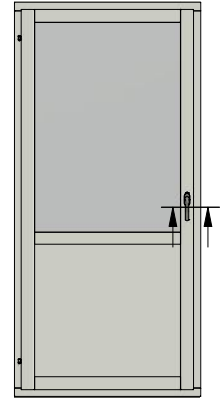

LEIAB Fönster AB
Mariannelund
Sverige
www.leiab.se

Titel / title Royal fönsterdörr Inåtgående dörr 2+1		Modell / model LID1281 Tröskel	
Skala / scale 1:1	Sida / page 1	Ritad av / author thomasn	Rev.
Datum / date 2020-01-02		Ritningsnamn / drawing name LID1281.dwg	

Dräneringshål

LEIAB Fönster AB
Mariannelund
Sverige
www.leiab.se

Titel / title		Royal fönsterdörr Inåtgående dörr 2+1		Modell / model LID1281 Överstykke	
Skala / scale 1:1	Sida / page 2	Ritad av / author thomasn		Rev.	
Datum / date 2020-01-02		Ritningsnamn / drawing name LID1281.dwg			

Detalj handtag

Detalj gångjärn

LEIAB Fönster AB
Mariannelund
Sverige
www.leiab.se

Titel / title
Royal fönsterdörr
Inåtgående dörr 2+1

Modell / model
LID1281
Spröjs, bröstning

Skala / scale
1:1

Sida / page
5