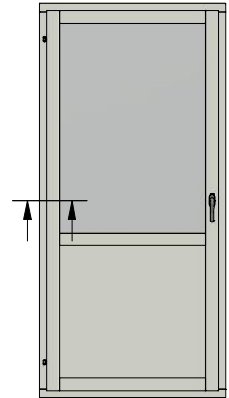

LEIAB Fönster AB
Mariannelund
Sverige
www.leiab.se

Titel / title Royal fönsterdörr Inåtgående dörr 2+1		Modell / model LID1281 Tröskel	
Skala / scale 1:1	Sida / page 1	Ritad av / author thomasn	Rev.
Datum / date 2020-01-02		Ritningsnamn / drawing name LID1281.dwg	

Dräneringshål

LEIAB Fönster AB
Mariannelund
Sverige
www.leiab.se

Titel / title		Royal fönsterdörr Inåtgående dörr 2+1		Modell / model LID1281 Överstykke	
Skala / scale 1:1	Sida / page 2	Ritad av / author thomasn		Rev.	
Datum / date 2020-01-02		Ritningsnamn / drawing name LID1281.dwg			

Detalj handtag

Detalj gångjärn

LEIAB Fönster AB
Mariannelund
Sverige
www.leiab.se

Titel / title
Royal fönsterdörr
Inåtgående dörr 2+1

Modell / model
LID1281
Spröjs, bröstning

Skala / scale
1:1

Sida / page
5