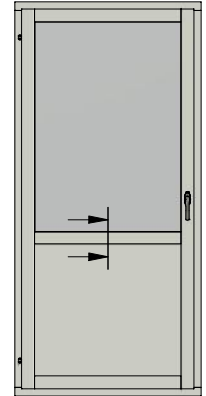

LEIAB Fönster AB
Mariannelund
Sverige
www.leiab.se

Titel / title
Royal fönsterdörr
Inåtgående dörr 2+1

Modell / model
LID1281
Spröjs, bröstning

Skala / scale
1:1

Sida / page
5

Ritad av / author
thomasn

Rev.

Datum / date
2020-01-02

Ritningsnamn / drawing name
LID1281.dwg