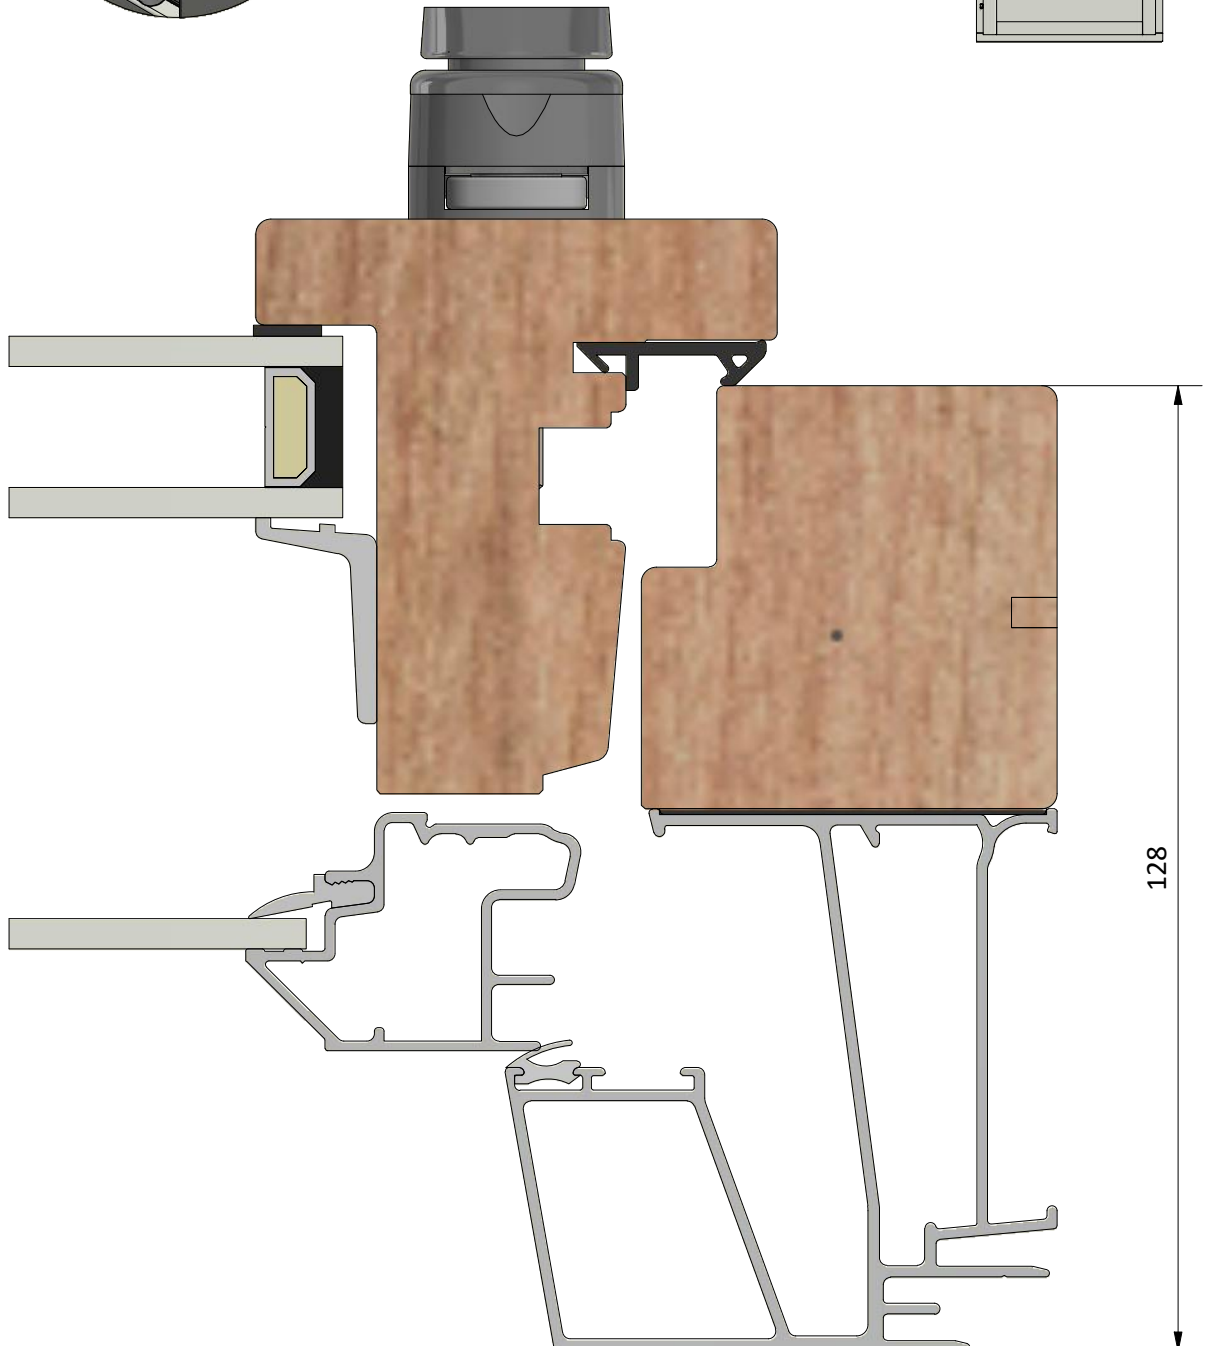

LEIAB Fönster AB
Mariannelund
Sverige
www.leiab.se

Titel / title Royal fönsterdörr Inåtgående dörr 2+1		Modell / model LID1281 Tröskel	
Skala / scale 1:1	Sida / page 1	Ritad av / author thomasn	Rev.
Datum / date 2020-01-02		Ritningsnamn / drawing name LID1281.dwg	

Dräneringshål

LEIAB Fönster AB
Mariannelund
Sverige
www.leiab.se

Titel / title		Royal fönsterdörr Inåtgående dörr 2+1		Modell / model LID1281 Överstykke	
Skala / scale 1:1	Sida / page 2	Ritad av / author thomasn		Rev.	
Datum / date 2020-01-02		Ritningsnamn / drawing name LID1281.dwg			

Detalj handtag

Detalj gångjärn

LEIAB Fönster AB
Mariannelund
Sverige
www.leiab.se

Titel / title
Royal fönsterdörr
Inåtgående dörr 2+1

Modell / model
LID1281
Spröjs, bröstning

Skala / scale
1:1

Sida / page
5

Ritad av / author
thomasn

Rev.

Datum / date
2020-01-02

Ritningsnamn / drawing name
LID1281.dwg

LEIAB Fönster AB
Mariannelund
Sverige
www.leiab.se

Titel / title		Royal fönsterdörr Inåtgående dörr 2+1		Modell / model LID1281 Pardörr, möte	
Skala / scale 1:1	Sida / page 6	Ritad av / author thomasn		Rev.	
Datum / date 2020-01-02		Ritningsnamn / drawing name LID1281.dwg			