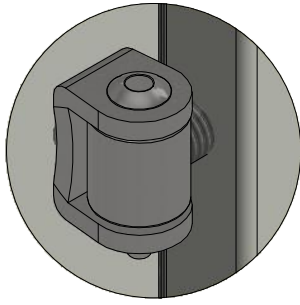

LEIAB Fönster AB
Mariannelund
Sverige
www.leiab.se

Titel / title Royal fönsterdörr Inåtgående dörr 2+1		Modell / model LID1281 Tröskel	
Skala / scale 1:1	Sida / page 1	Ritad av / author thomasn	Rev.
Datum / date 2020-01-02		Ritningsnamn / drawing name LID1281.dwg	

Dräneringshål

LEIAB Fönster AB
Mariannelund
Sverige
www.leiab.se

Titel / title		Royal fönsterdörr Inåtgående dörr 2+1		Modell / model LID1281 Överstykke	
Skala / scale 1:1	Sida / page 2	Ritad av / author thomasn		Rev.	
Datum / date 2020-01-02		Ritningsnamn / drawing name LID1281.dwg			

Detalj handtag

Detalj gångjärn

LEIAB Fönster AB
Mariannelund
Sverige
www.leiab.se

Titel / title
Royal fönsterdörr
Inåtgående dörr 2+1

Modell / model
LID1281
Spröjs, bröstning

Skala / scale
1:1

Sida / page
5