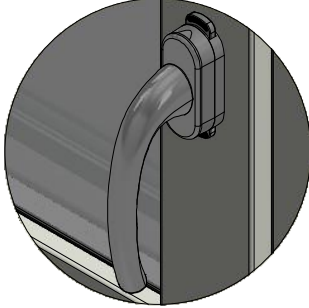

Dräneringshål

LEIAB Fönster AB
Mariannelund
Sverige
www.leiab.se

Titel / title		Royal fönsterdörr Inåtgående dörr 2+1		Modell / model LID1281 Överstykke	
Skala / scale 1:1	Sida / page 2	Ritad av / author thomasn		Rev.	
Datum / date 2020-01-02		Ritningsnamn / drawing name LID1281.dwg			

Detalj handtag

Detalj gångjärn

LEIAB Fönster AB
Mariannelund
Sverige
www.leiab.se

Titel / title
Royal fönsterdörr
Inåtgående dörr 2+1

Modell / model
LID1281
Spröjs, bröstning

Skala / scale
1:1

Sida / page
5