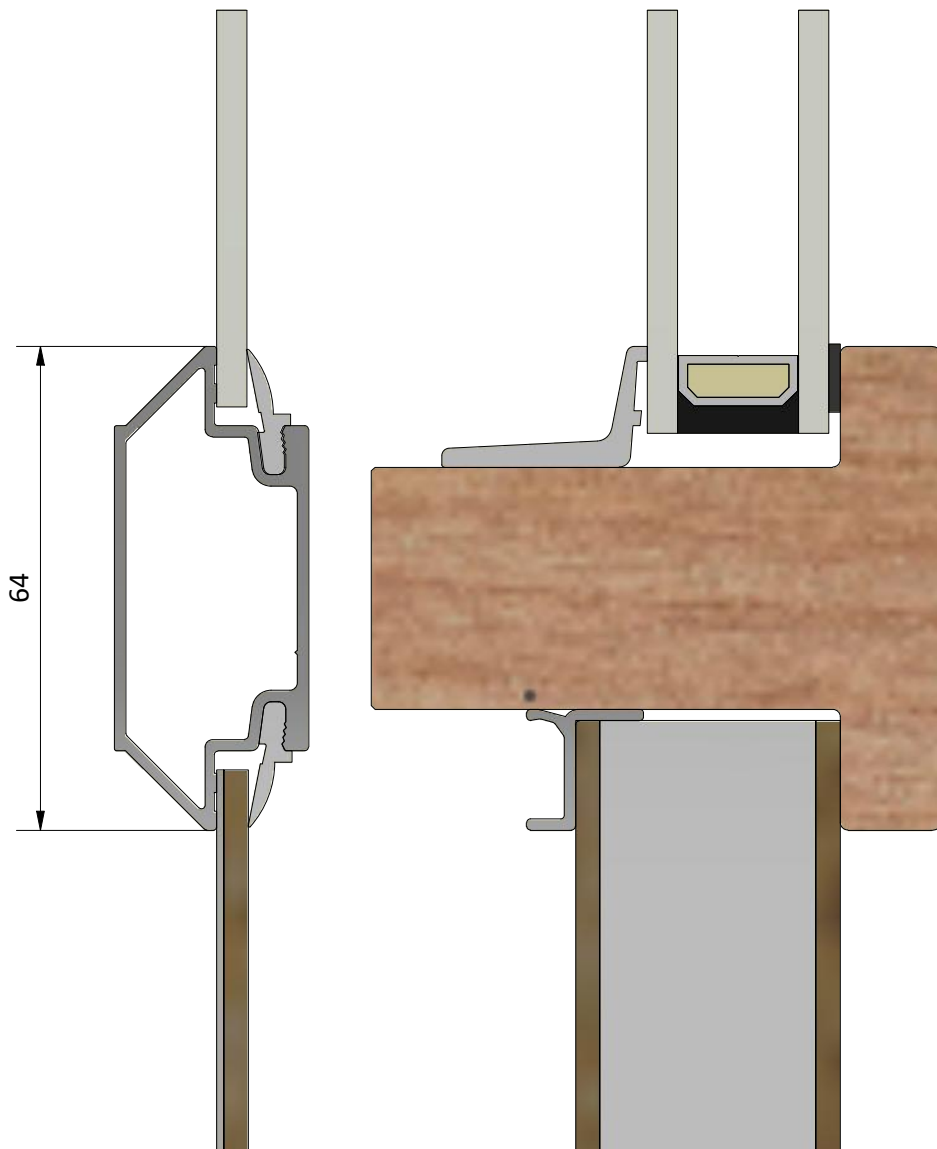

LEIAB Fönster AB
Mariannelund
Sverige
www.leiab.se

Titel / title Royal fönsterdörr Inåtgående dörr 2+1		Modell / model LID1281 Tröskel	
Skala / scale 1:1	Sida / page 1	Ritad av / author thomasn	Rev.
Datum / date 2020-01-02		Ritningsnamn / drawing name LID1281.dwg	

Dräneringshål

LEIAB Fönster AB
Mariannelund
Sverige
www.leiab.se

Titel / title		Royal fönsterdörr Inåtgående dörr 2+1		Modell / model LID1281 Överstykke	
Skala / scale 1:1	Sida / page 2	Ritad av / author thomasn		Rev.	
Datum / date 2020-01-02		Ritningsnamn / drawing name LID1281.dwg			

Detalj handtag

Detalj gångjärn

LEIAB Fönster AB
Mariannelund
Sverige
www.leiab.se

Titel / title
Royal fönsterdörr
Inåtgående dörr 2+1

Modell / model
LID1281
Spröjs, bröstning

Skala / scale
1:1

Sida / page
5

Ritad av / author
thomasn

Rev.

Datum / date
2020-01-02

Ritningsnamn / drawing name
LID1281.dwg

LEIAB Fönster AB
Mariannelund
Sverige
www.leiab.se

Titel / title		Royal fönsterdörr Inåtgående dörr 2+1		Modell / model LID1281 Pardörr, möte	
Skala / scale 1:1	Sida / page 6	Ritad av / author thomasn		Rev.	
Datum / date 2020-01-02		Ritningsnamn / drawing name LID1281.dwg			