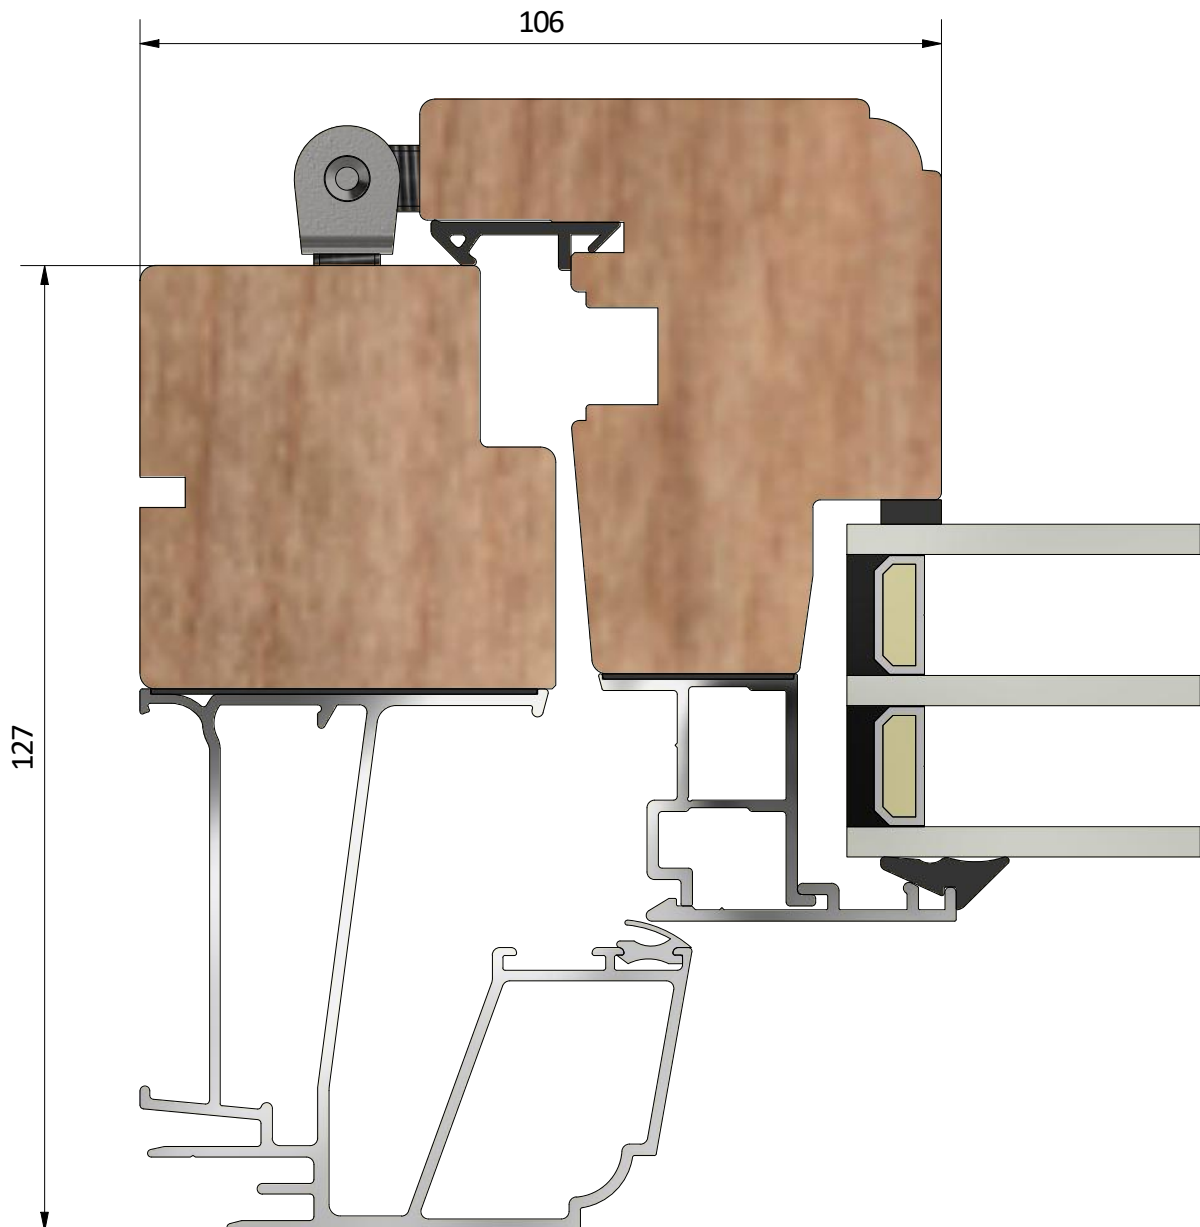

Skala / scale
1:1

Sida / page
2

Ritad av / author
thomasn

Rev.

Datum / date
2018-09-28

Ritningsnamn / drawing name
LID1273_2018.dwg

Detalj handtag

Detalj gångjärn

LEIAB Fönster AB
Mariannelund
Sverige
www.leiab.se

Titel / title
Epok fönsterdörr
Inåtgående dörr 3-glas

Modell / model
LID1273
Spröjs, bröstning

Skala / scale
1:1

Sida / page
5

Ritad av / author
thomasn

Rev.

Datum / date
2018-09-28

Ritningsnamn / drawing name
LID1273_2018.dwg