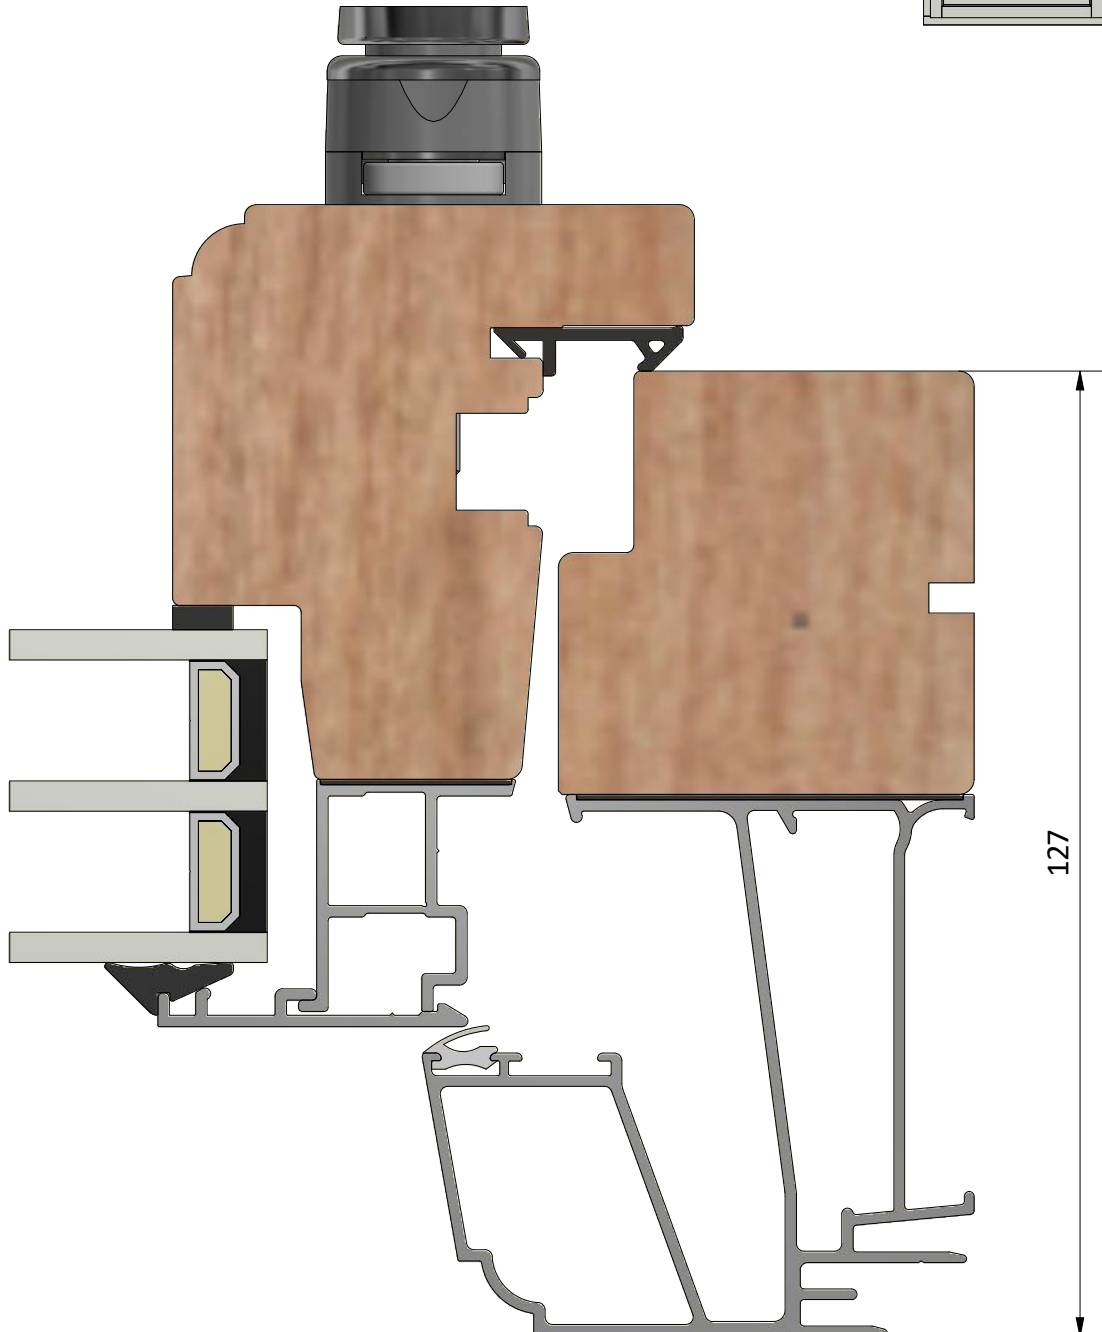

Skala / scale
1:1

Sida / page
2

Ritad av / author
thomasn

Rev.

Datum / date
2018-09-28

Ritningsnamn / drawing name
LID1273_2018.dwg

Detalj handtag

Detalj gångjärn

LEIAB Fönster AB
Mariannelund
Sverige
www.leiab.se

Titel / title
Epok fönsterdörr
Inåtgående dörr 3-glas

Modell / model
LID1273
Spröjs, bröstning

Skala / scale
1:1

Sida / page
5

Ritad av / author
thomasn

Rev.

Datum / date
2018-09-28

Ritningsnamn / drawing name
LID1273_2018.dwg