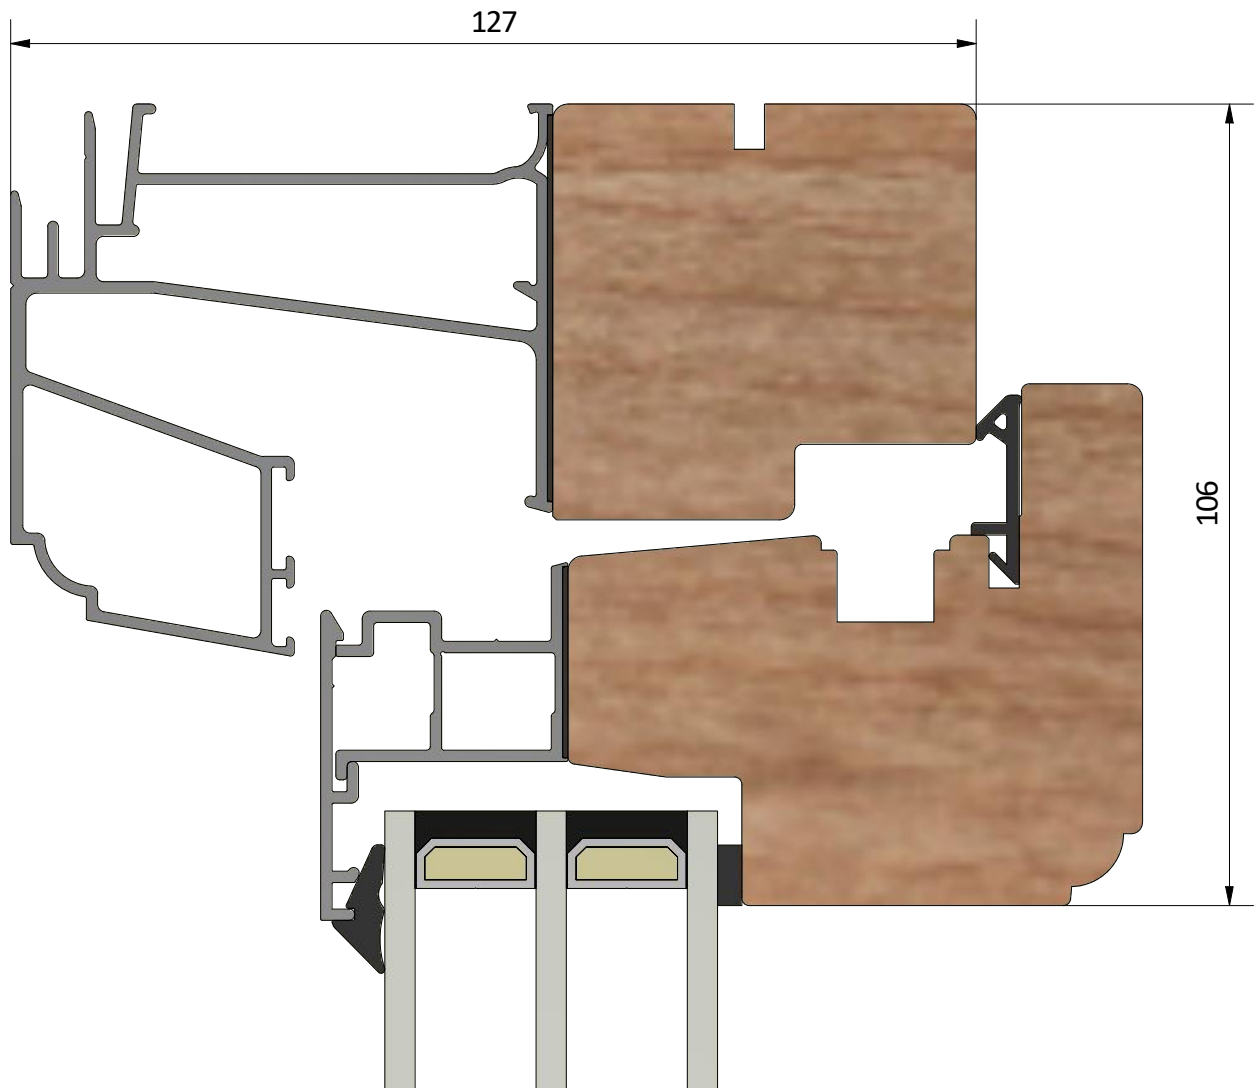

Skala / scale
1:1

Sida / page
2

Ritad av / author
thomasn

Rev.

Datum / date
2018-09-28

Ritningsnamn / drawing name
LID1273_2018.dwg

Detalj handtag

Detalj gångjärn

Datum / date
2018-09-28

Ritningsnamn / drawing name
LID1273_2018.dwg