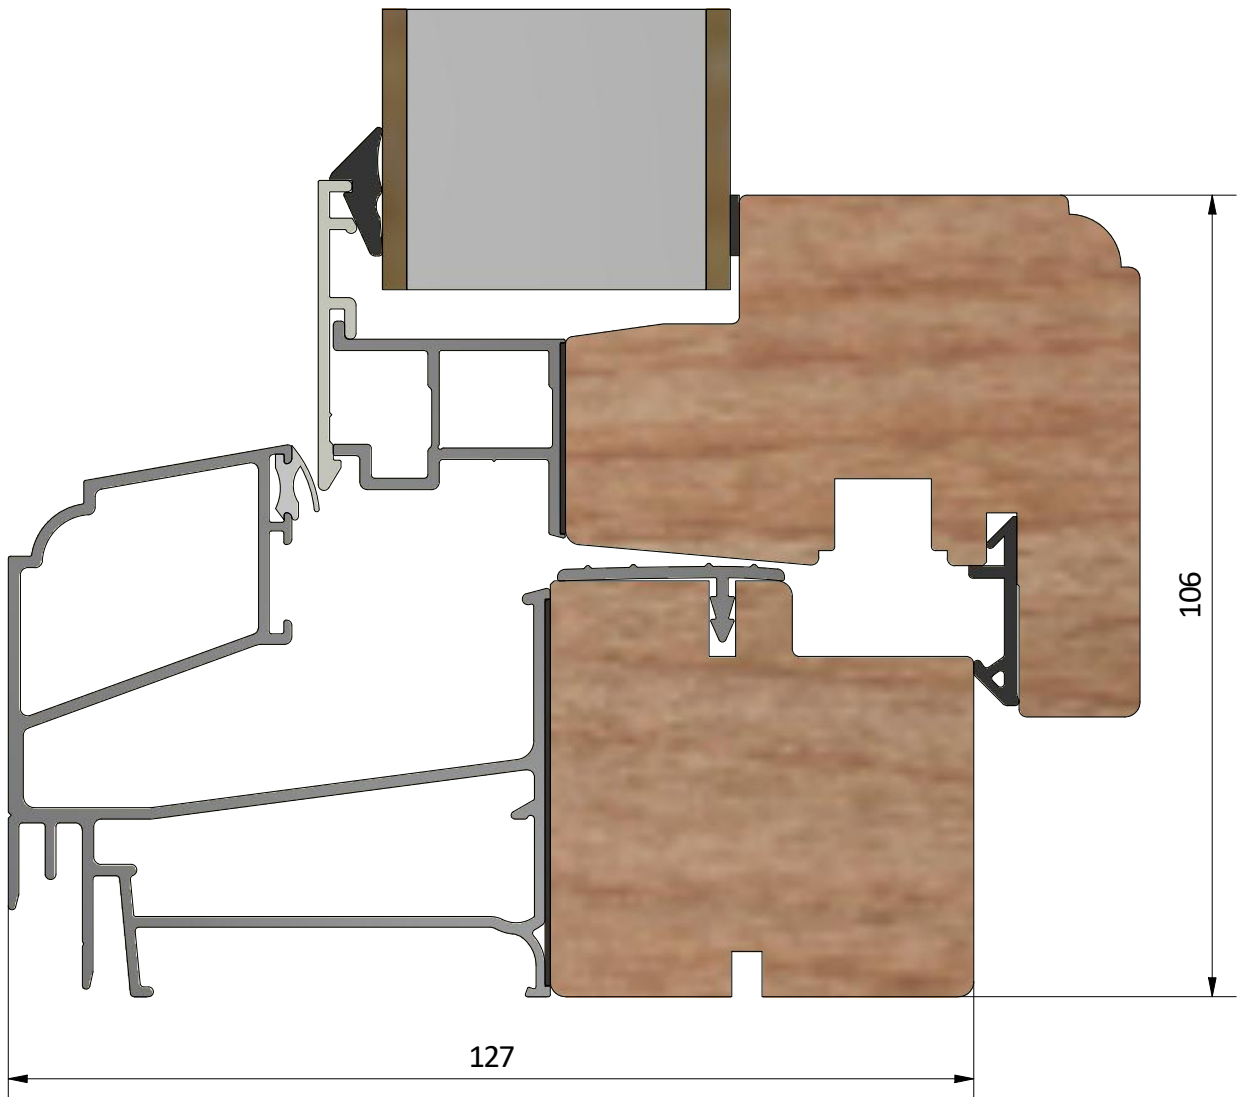

LEIAB

FÖNSTER

LEIAB Fönster AB
Mariannelund
Sverige
www.leiab.se

Titel / title
Epok fönsterdörr
Inåtgående dörr 3-glas

Modell / model
LID1273
Tröskel

Skala / scale
1:1

Sida / page
1

Ritad av / author
thomasn

Rev.

Datum / date
2018-09-28

Ritningsnamn / drawing name
LID1273_2018.dwg

Dräneringshål

LEIAB Fönster AB
Mariannelund
Sverige
www.leiab.se

Titel / title
Epok fönsterdörr
Inåtgående dörr 3-glas

Modell / model
LID1273
Överstycke

Skala / scale
1:1

Sida / page
2

Ritad av / author
thomasn

Rev.

Datum / date
2018-09-28

Ritningsnamn / drawing name
LID1273_2018.dwg

Detalj handtag

Detalj gångjärn

Datum / date
2018-09-28

Ritningsnamn / drawing name
LID1273_2018.dwg