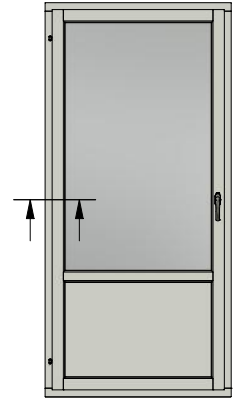

Skala / scale
1:1

Sida / page
2

Ritad av / author
thomasn

Rev.

Datum / date
2018-09-28

Ritningsnamn / drawing name
LID1273_2018.dwg

Detalj handtag

Detalj gångjärn