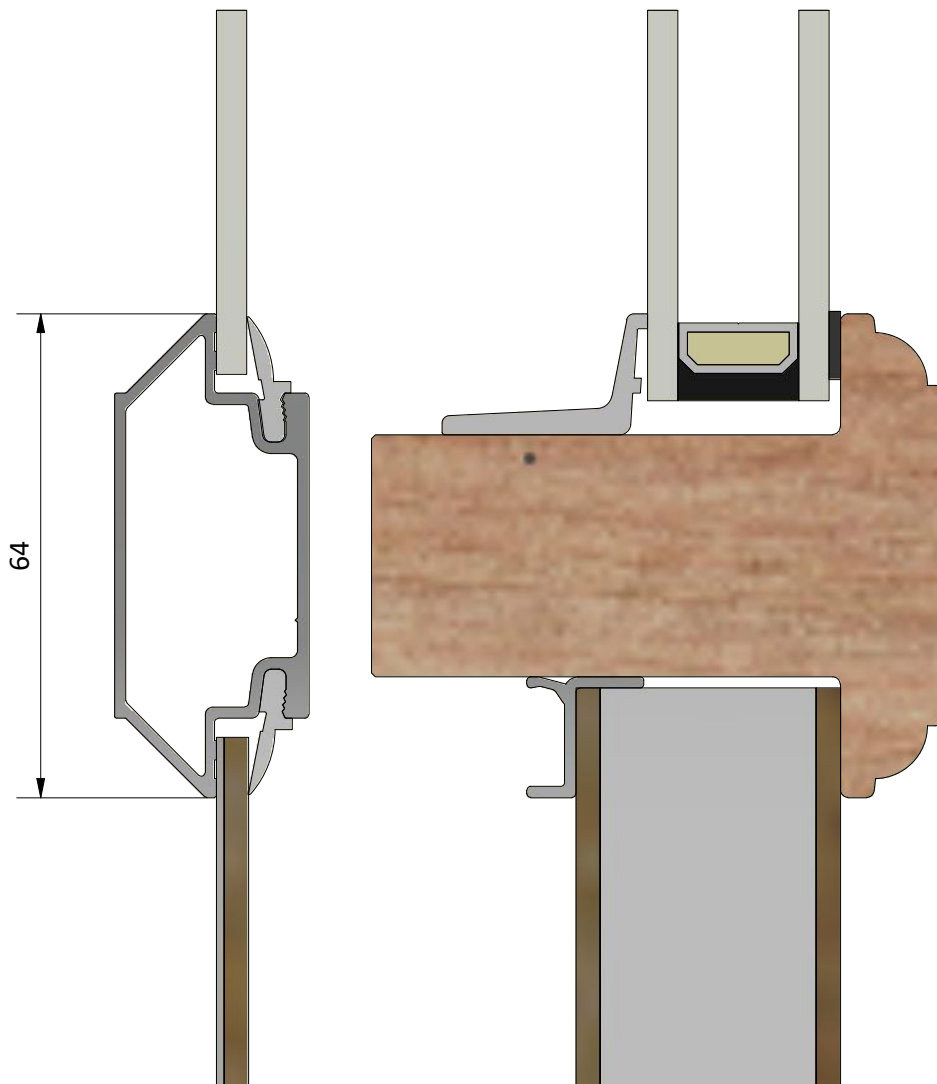

2020-01-02

Ritningsnamn / drawing name

LID1271.dwg

Detalj handtag

Detalj gångjärn

LEIAB Fönster AB
Mariannelund
Sverige
www.leiab.se

Titel / title Epok fönsterdörr Inåtgående dörr 2+1		Modell / model LID1271 Spröjs, bröstning	
Skala / scale 1:1	Sida / page 5	Ritad av / author thomasn	Rev.
Datum / date 2020-01-02		Ritningsnamn / drawing name LID1271.dwg	