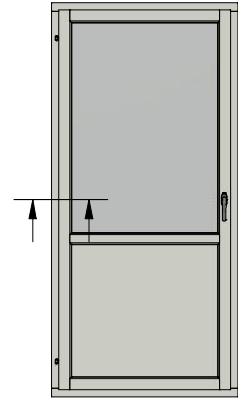

2020-01-02

Ritningsnamn / drawing name

LID1271.dwg

Detalj handtag

Detalj gångjärn

LEIAB Fönster AB
Mariannelund
Sverige
www.leiab.se

Titel / title Epok fönsterdörr Inåtgående dörr 2+1		Modell / model LID1271 Spröjs, bröstning	
Skala / scale 1:1	Sida / page 5	Ritad av / author thomasn	Rev.
Datum / date 2020-01-02		Ritningsnamn / drawing name LID1271.dwg	