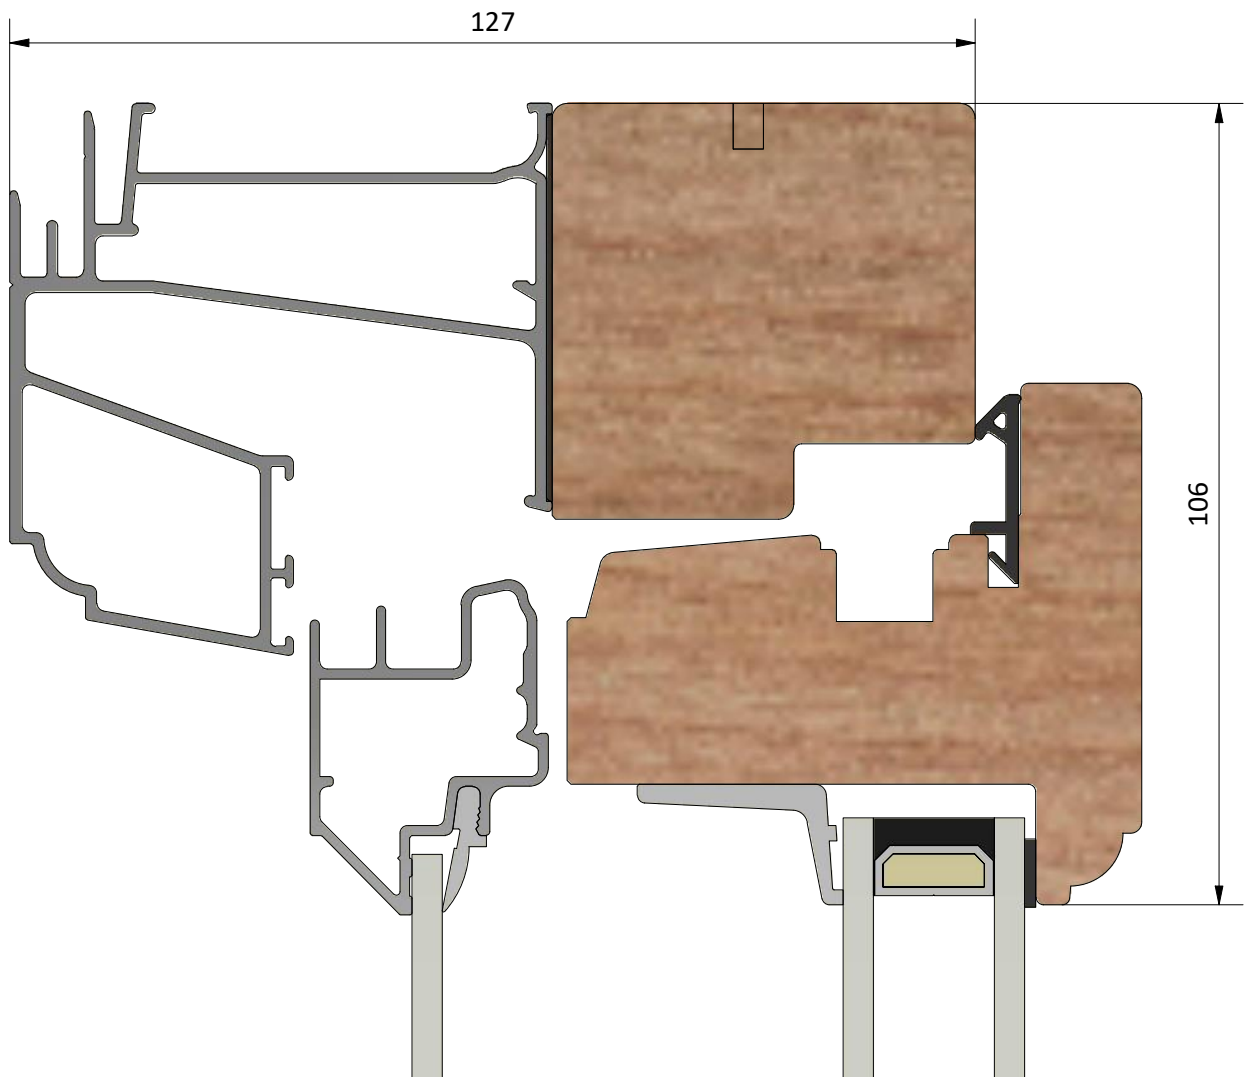

Skala / scale

1:1

Sida / page

2

Ritad av / author

thomasn

Rev.

Datum / date

2020-01-02

Ritningsnamn / drawing name

LID1271.dwg

Detalj handtag

Detalj gångjärn

LEIAB Fönster AB
Mariannelund
Sverige
www.leiab.se

Titel / title Epok fönsterdörr Inåtgående dörr 2+1		Modell / model LID1271 Spröjs, bröstning	
Skala / scale 1:1	Sida / page 5	Ritad av / author thomasn	Rev.
Datum / date 2020-01-02		Ritningsnamn / drawing name LID1271.dwg	