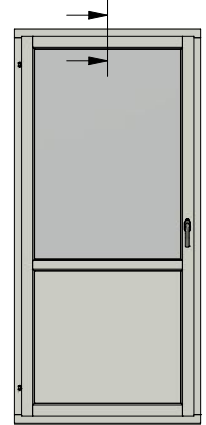

Skala / scale

1:1

Sida / page

2

Ritad av / author

thomasn

Rev.

Datum / date

2020-01-02

Ritningsnamn / drawing name

LID1271.dwg

Detalj handtag

Detalj gångjärn

LEIAB Fönster AB
Mariannelund
Sverige
www.leiab.se

Titel / title Epok fönsterdörr Inåtgående dörr 2+1		Modell / model LID1271 Spröjs, bröstning	
Skala / scale 1:1	Sida / page 5	Ritad av / author thomasn	Rev.
Datum / date 2020-01-02		Ritningsnamn / drawing name LID1271.dwg	