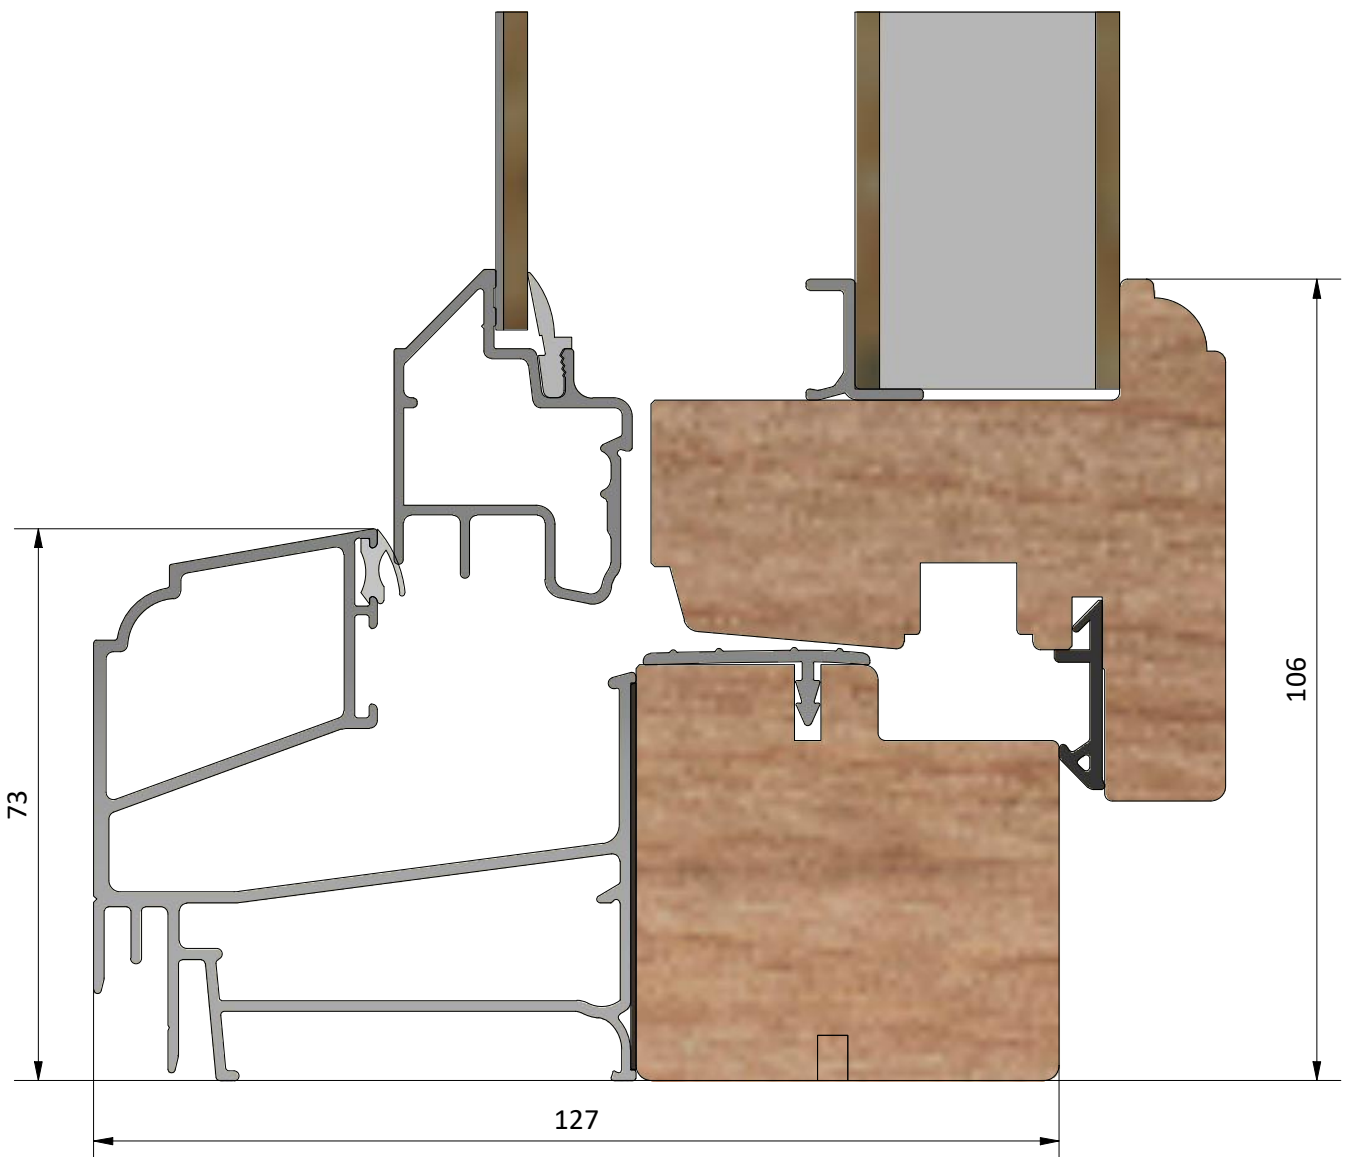

LEIAB Fönster AB
Mariannelund
Sverige
www.leiab.se

Titel / title
Epok fönsterdörr
Inåtgående dörr 2+1

Modell / model
LID1271
Tröskel

Skala / scale
1:1

Sida / page
1

Ritad av / author
thomasn

Rev.

Datum / date
2020-01-02

Ritningsnamn / drawing name
LID1271.dwg

Dräneringshål

LEIAB Fönster AB
Mariannelund
Sverige
www.leiab.se

Titel / title

Epok fönsterdörr
Inåtgående dörr 2+1

Modell / model

LID1271

Överstycke

Skala / scale

1:1

Sida / page

2

Ritad av / author

thomasn

Rev.

Datum / date

2020-01-02

Ritningsnamn / drawing name

LID1271.dwg

Detalj handtag

Detalj gångjärn

LEIAB Fönster AB
Mariannelund
Sverige
www.leiab.se

Titel / title Epok fönsterdörr Inåtgående dörr 2+1		Modell / model LID1271 Spröjs, bröstning	
Skala / scale 1:1	Sida / page 5	Ritad av / author thomasn	Rev.
Datum / date 2020-01-02		Ritningsnamn / drawing name LID1271.dwg	