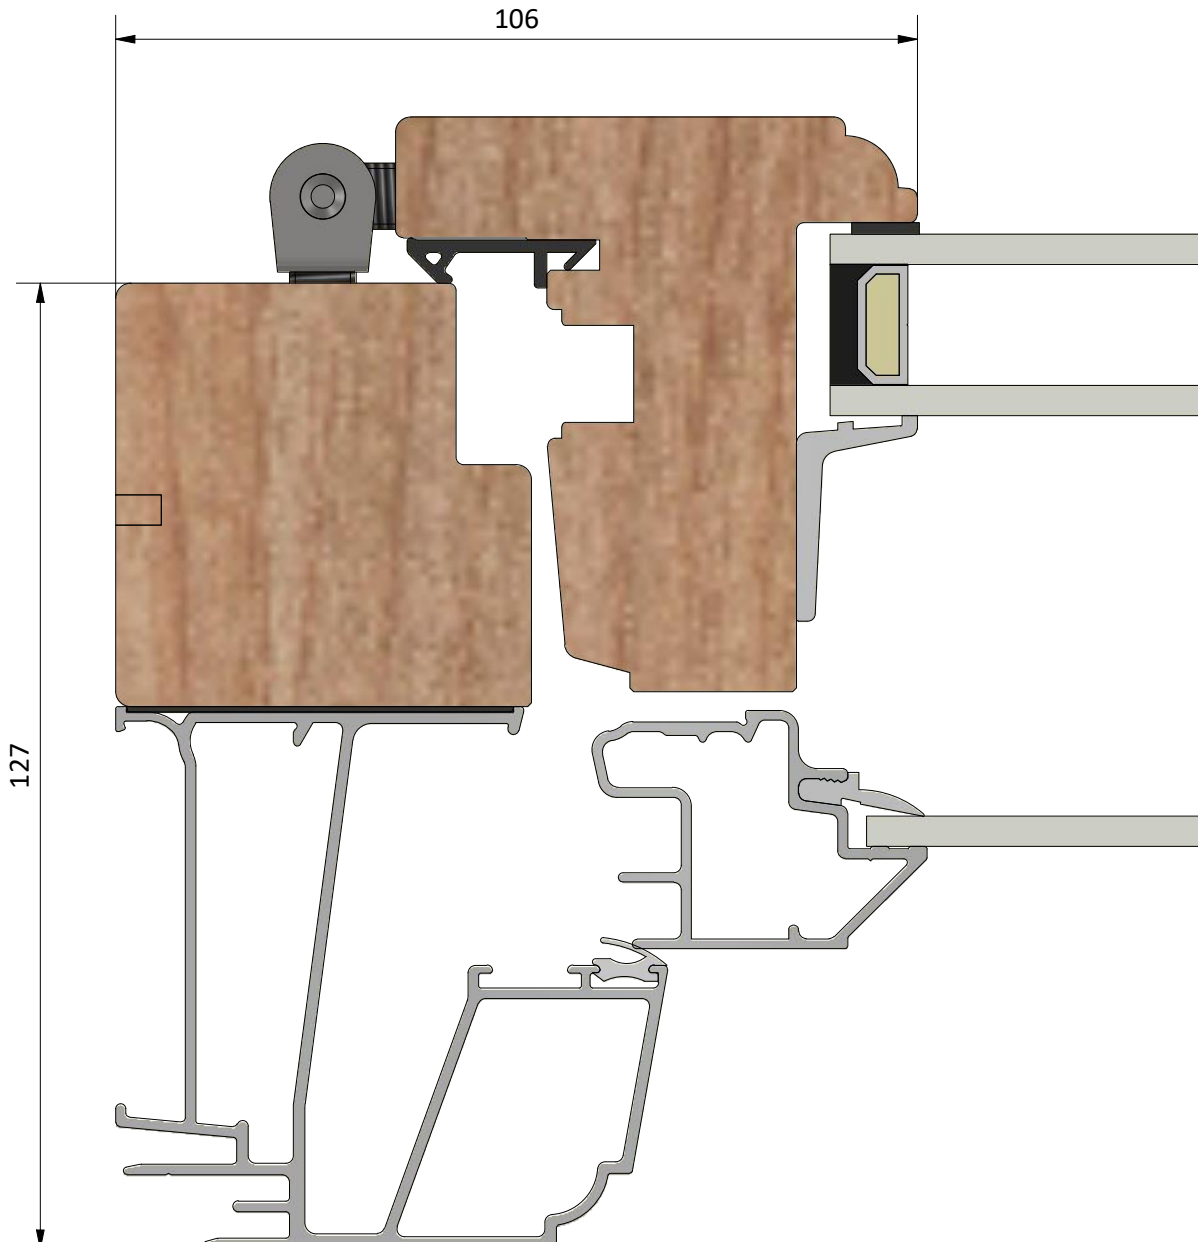

2020-01-02

Ritningsnamn / drawing name

LID1271.dwg

Detalj handtag

Detalj gångjärn

LEIAB Fönster AB
Mariannelund
Sverige
www.leiab.se

Titel / title Epok fönsterdörr Inåtgående dörr 2+1		Modell / model LID1271 Spröjs, bröstning	
Skala / scale 1:1	Sida / page 5	Ritad av / author thomasn	Rev.
Datum / date 2020-01-02		Ritningsnamn / drawing name LID1271.dwg	

LEIAB Fönster AB
Mariannelund
Sverige
www.leiab.se

Titel / title
Epok fönsterdörr
Inåtgående dörr 2+1

Modell / model
LID1271
Pardörr, möte

Skala / scale
1:1

Sida / page
6

Ritad av / author
thomasn

Rev.

Datum / date
2020-01-02

Ritningsnamn / drawing name
LID1271.dwg