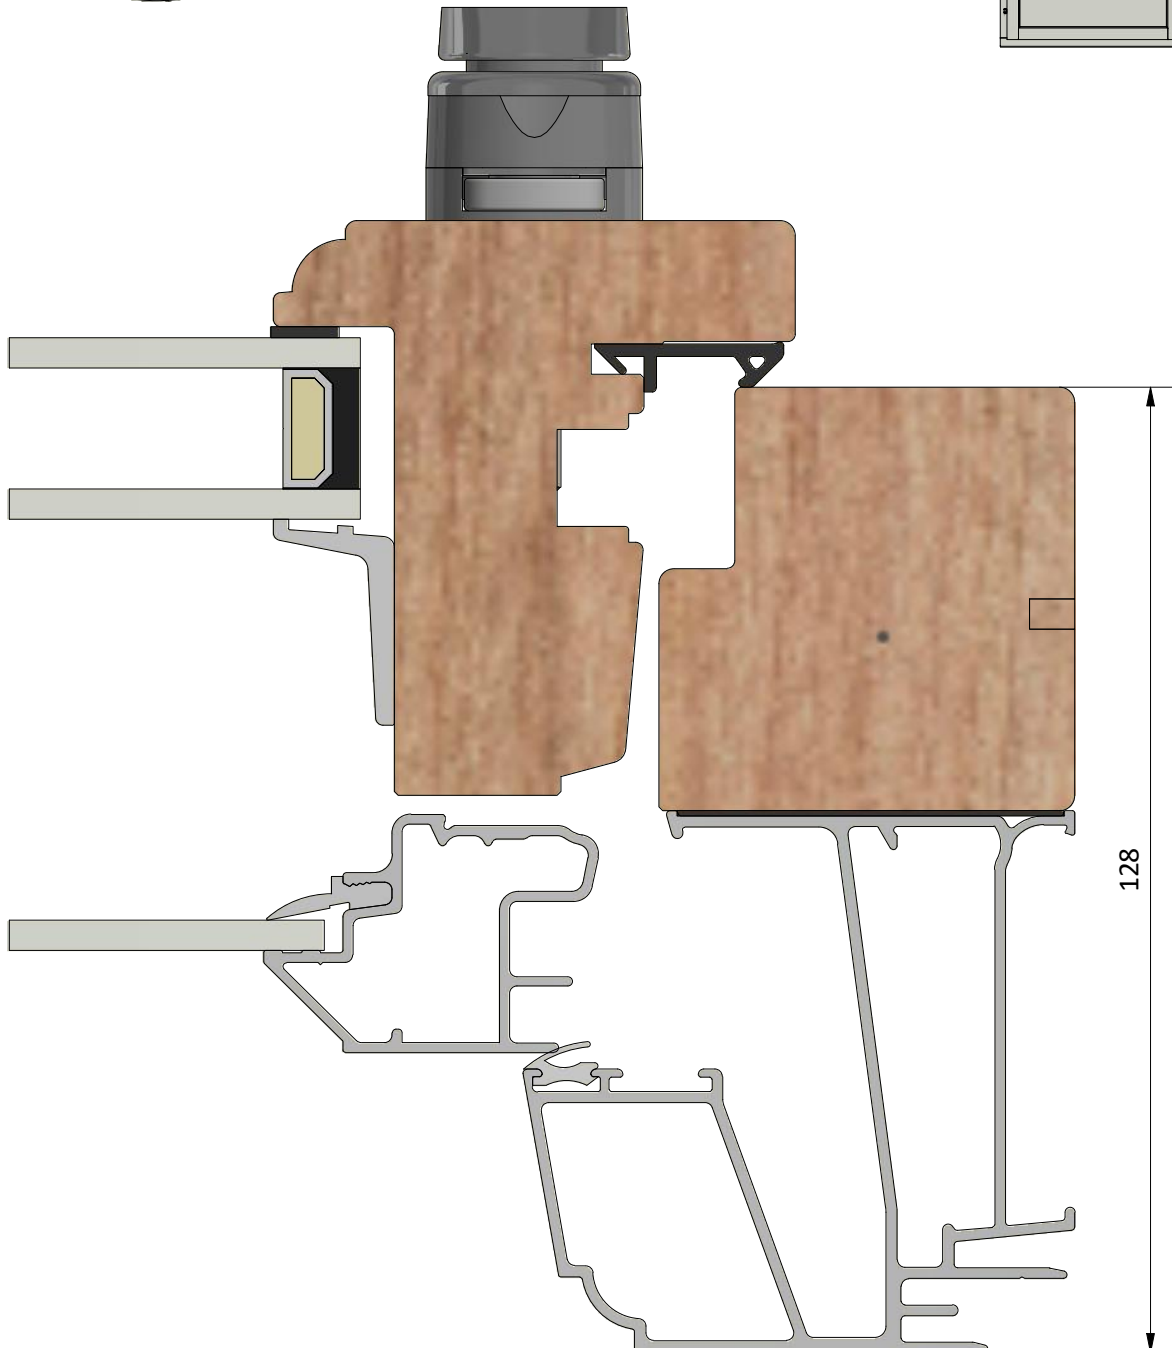

Skala / scale

1:1

Sida / page

2

Ritad av / author

thomasn

Rev.

Datum / date

2020-01-02

Ritningsnamn / drawing name

LID1271.dwg

Detalj handtag

Detalj gångjärn

LEIAB Fönster AB
Mariannelund
Sverige
www.leiab.se

Titel / title Epok fönsterdörr Inåtgående dörr 2+1		Modell / model LID1271 Spröjs, bröstning	
Skala / scale 1:1	Sida / page 5	Ritad av / author thomasn	Rev.
Datum / date 2020-01-02		Ritningsnamn / drawing name LID1271.dwg	