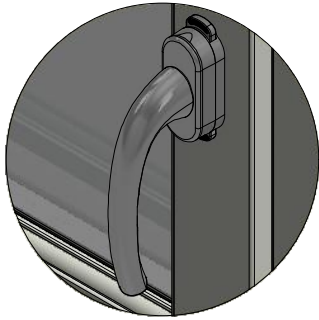

2020-01-02

Ritningsnamn / drawing name

LID1271.dwg

Detalj handtag

Detalj gångjärn

LEIAB Fönster AB
Mariannelund
Sverige
www.leiab.se

Titel / title Epok fönsterdörr Inåtgående dörr 2+1		Modell / model LID1271 Spröjs, bröstning	
Skala / scale 1:1	Sida / page 5	Ritad av / author thomasn	Rev.
Datum / date 2020-01-02		Ritningsnamn / drawing name LID1271.dwg	