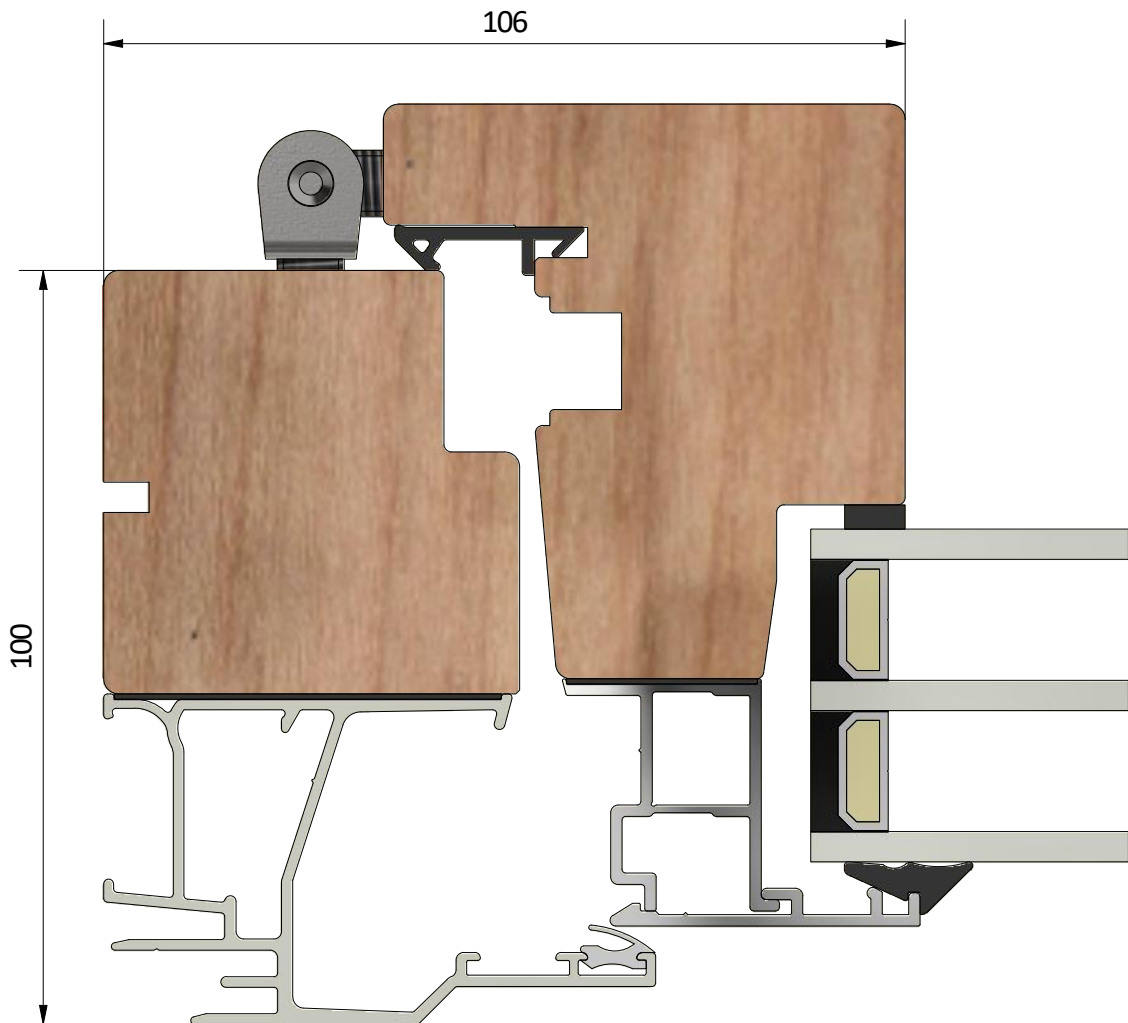

Rev.

Datum / date
2018-09-28

Ritningsnamn / drawing name
LID1003_2018.dwg

Detalj handtag

Titel / title Haga fönsterdörr Inåtgående dörr 3-glas		Modell / model LID1003 Sidostycke
Skala / scale 1:1	Sida / page 4	Ritad av / author thomasn
Datum / date 2018-09-28		Ritningsnamn / drawing name LID1003_2018.dwg

Detalj gångjärn

LEIAB Fönster AB
Mariannelund
Sverige
www.leiab.se

Titel / title Haga fönsterdörr Inåtgående dörr 3-glas		Modell / model LID1003 Spröjs, bröstning
Skala / scale 1:1	Sida / page 5	Ritad av / author thomasn
Datum / date 2018-09-28		Ritningsnamn / drawing name LID1003_2018.dwg