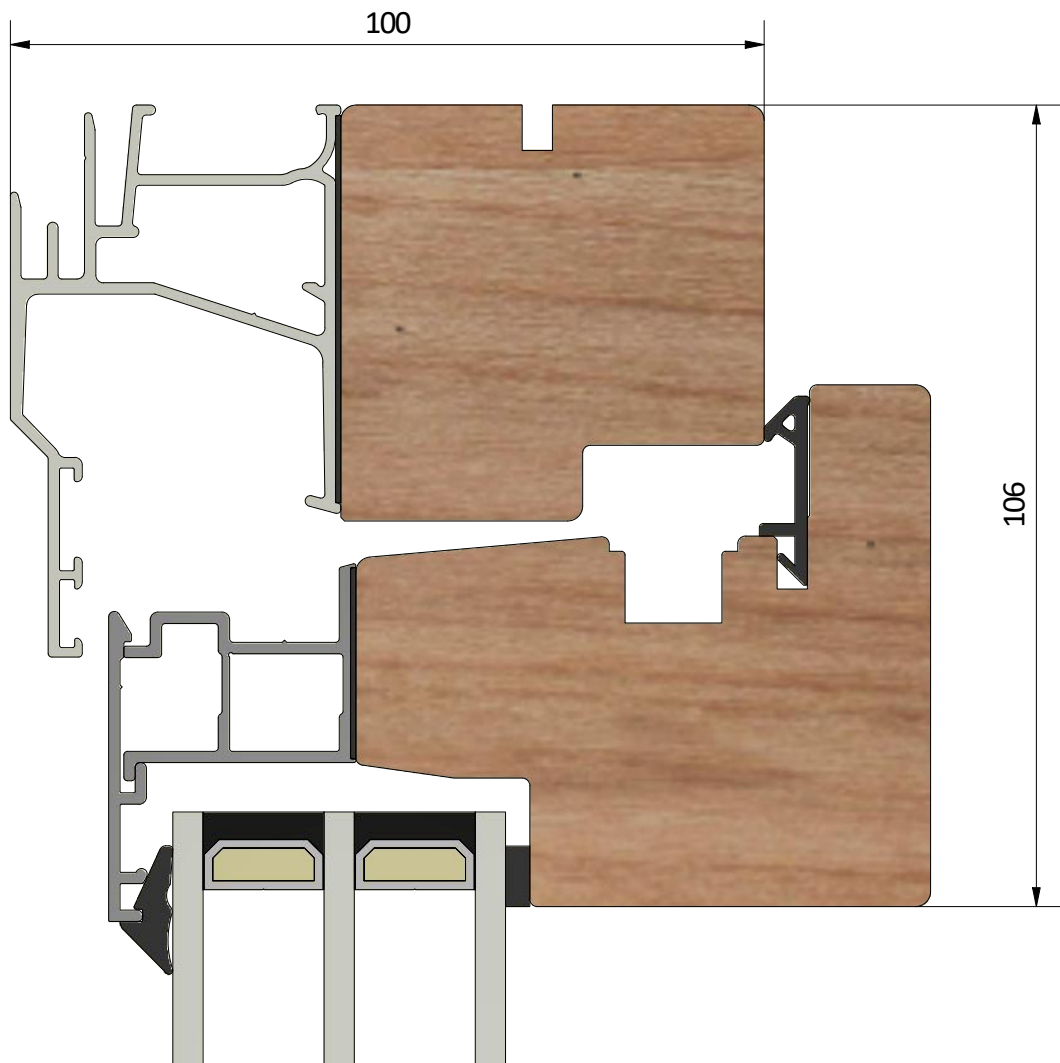

Dräneringshål

LEIAB Fönster AB
Mariannelund
Sverige
www.leiab.se

Titel / title Haga fönsterdörr Inåtgående dörr 3-glas		Modell / model LID1003 Överstycke	
Skala / scale 1:1	Sida / page 2	Ritad av / author thomasn	Rev.
Datum / date 2018-09-28		Ritningsnamn / drawing name LID1003_2018.dwg	

LEIAB

FÖNSTER

LEIAB Fönster AB
Mariannelund
Sverige
www.leiab.se

Titel / title
Haga fönsterdörr
Inåtgående dörr 3-glas

Modell / model
LID1003
Sidostycke

Skala / scale
1:1

Sida / page
3

Ritad av / author
thomasn

Rev.

Datum / date
2018-09-28

Ritningsnamn / drawing name
LID1003_2018.dwg

Detalj handtag

Titel / title Haga fönsterdörr Inåtgående dörr 3-glas		Modell / model LID1003 Sidostycke
Skala / scale 1:1	Sida / page 4	Ritad av / author thomasn
Datum / date 2018-09-28		Ritningsnamn / drawing name LID1003_2018.dwg

Detalj gångjärn

LEIAB Fönster AB
Mariannelund
Sverige
www.leiab.se

Titel / title Haga fönsterdörr Inåtgående dörr 3-glas		Modell / model LID1003 Spröjs, bröstning
Skala / scale 1:1	Sida / page 5	Ritad av / author thomasn
Datum / date 2018-09-28		Ritningsnamn / drawing name LID1003_2018.dwg