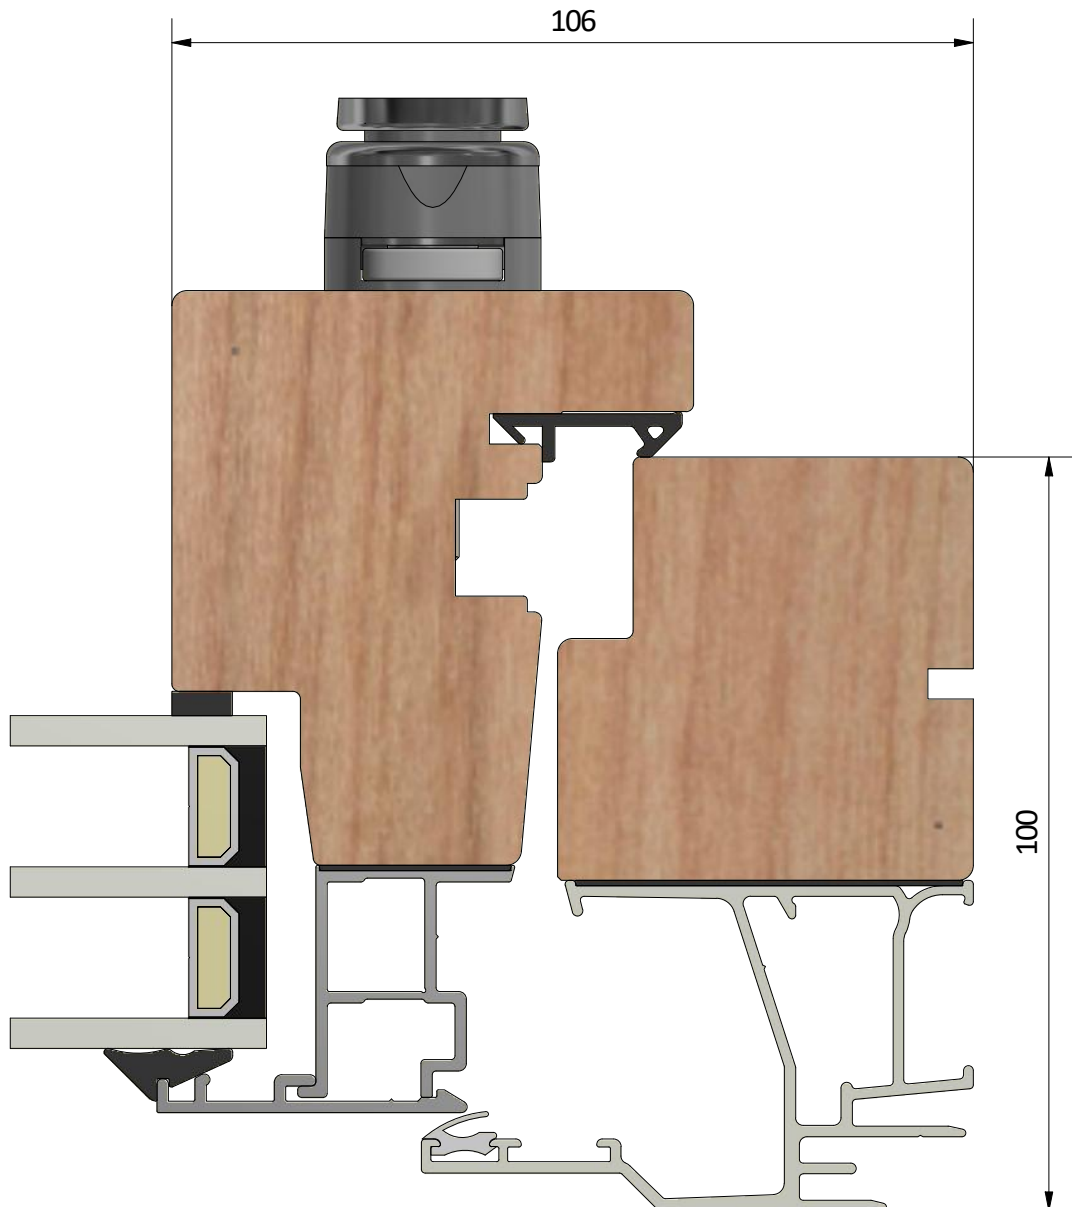

Dräneringshål

LEIAB Fönster AB
Mariannelund
Sverige
www.leiab.se

Titel / title Haga fönsterdörr Inåtgående dörr 3-glas		Modell / model LID1003 Överstycke	
Skala / scale 1:1	Sida / page 2	Ritad av / author thomasn	Rev.
Datum / date 2018-09-28		Ritningsnamn / drawing name LID1003_2018.dwg	

LEIAB

FÖNSTER

LEIAB Fönster AB
Mariannelund
Sverige
www.leiab.se

Titel / title
Haga fönsterdörr
Inåtgående dörr 3-glas

Modell / model
LID1003
Sidostycke

Skala / scale
1:1

Sida / page
3

Ritad av / author
thomasn

Rev.

Datum / date
2018-09-28

Ritningsnamn / drawing name
LID1003_2018.dwg

Detalj handtag

Titel / title Haga fönsterdörr Inåtgående dörr 3-glas		Modell / model LID1003 Sidostycke
Skala / scale 1:1	Sida / page 4	Ritad av / author thomasn
Datum / date 2018-09-28		Ritningsnamn / drawing name LID1003_2018.dwg

Detalj gångjärn

LEIAB Fönster AB
Mariannelund
Sverige
www.leiab.se

Titel / title Haga fönsterdörr Inåtgående dörr 3-glas		Modell / model LID1003 Spröjs, bröstning
Skala / scale 1:1	Sida / page 5	Ritad av / author thomasn
Datum / date 2018-09-28		Ritningsnamn / drawing name LID1003_2018.dwg