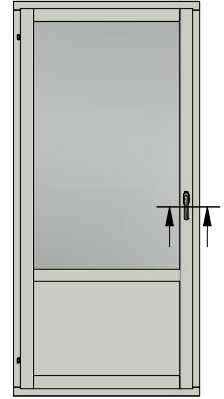

Dräneringshål

LEIAB Fönster AB
Mariannelund
Sverige
www.leiab.se

Titel / title Haga fönsterdörr Inåtgående dörr 3-glas		Modell / model LID1003 Överstycke	
Skala / scale 1:1	Sida / page 2	Ritad av / author thomasn	Rev.
Datum / date 2018-09-28		Ritningsnamn / drawing name LID1003_2018.dwg	

LEIAB

FÖNSTER

LEIAB Fönster AB
Mariannelund
Sverige
www.leiab.se

Titel / title
Haga fönsterdörr
Inåtgående dörr 3-glas

Modell / model
LID1003
Sidostycke

Skala / scale
1:1

Sida / page
3

Ritad av / author
thomasn

Rev.

Datum / date
2018-09-28

Ritningsnamn / drawing name
LID1003_2018.dwg

Detalj handtag

Titel / title Haga fönsterdörr Inåtgående dörr 3-glas		Modell / model LID1003 Sidostycke
Skala / scale 1:1	Sida / page 4	Ritad av / author thomasn
Datum / date 2018-09-28		Ritningsnamn / drawing name LID1003_2018.dwg

Detalj gångjärn

LEIAB Fönster AB
Mariannelund
Sverige
www.leiab.se

Titel / title Haga fönsterdörr Inåtgående dörr 3-glas		Modell / model LID1003 Spröjs, bröstning
Skala / scale 1:1	Sida / page 5	Ritad av / author thomasn
Datum / date 2018-09-28		Ritningsnamn / drawing name LID1003_2018.dwg