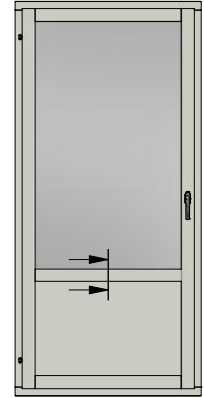

Dräneringshål

LEIAB Fönster AB
Mariannelund
Sverige
www.leiab.se

Titel / title Haga fönsterdörr Inåtgående dörr 3-glas		Modell / model LID1003 Överstycke	
Skala / scale 1:1	Sida / page 2	Ritad av / author thomasn	Rev.
Datum / date 2018-09-28		Ritningsnamn / drawing name LID1003_2018.dwg	

LEIAB

FÖNSTER

LEIAB Fönster AB
Mariannelund
Sverige
www.leiab.se

Titel / title
Haga fönsterdörr
Inåtgående dörr 3-glas

Modell / model
LID1003
Sidostycke

Skala / scale
1:1

Sida / page
3

Ritad av / author
thomasn

Rev.

Datum / date
2018-09-28

Ritningsnamn / drawing name
LID1003_2018.dwg

Detalj handtag

Titel / title Haga fönsterdörr Inåtgående dörr 3-glas		Modell / model LID1003 Sidostycke
Skala / scale 1:1	Sida / page 4	Ritad av / author thomasn
Datum / date 2018-09-28		Ritningsnamn / drawing name LID1003_2018.dwg

Detalj gångjärn

LEIAB Fönster AB
Mariannelund
Sverige
www.leiab.se

Titel / title Haga fönsterdörr Inåtgående dörr 3-glas		Modell / model LID1003 Spröjs, bröstning
Skala / scale 1:1	Sida / page 5	Ritad av / author thomasn
Datum / date 2018-09-28		Ritningsnamn / drawing name LID1003_2018.dwg