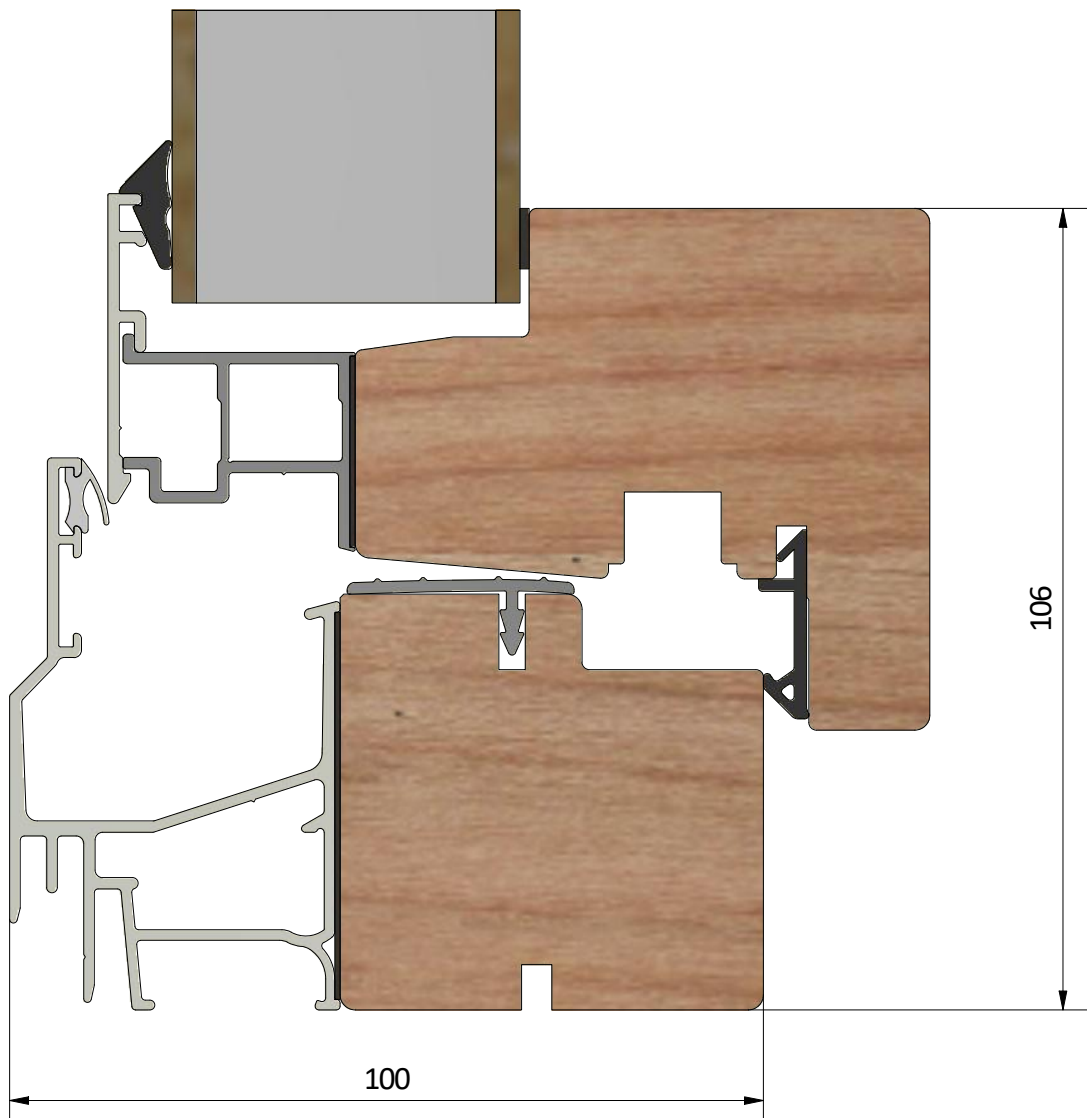

Dräneringshål

LEIAB Fönster AB
Mariannelund
Sverige
www.leiab.se

Titel / title Haga fönsterdörr Inåtgående dörr 3-glas		Modell / model LID1003 Överstycke	
Skala / scale 1:1	Sida / page 2	Ritad av / author thomasn	Rev.
Datum / date 2018-09-28		Ritningsnamn / drawing name LID1003_2018.dwg	

LEIAB

FÖNSTER

LEIAB Fönster AB
Mariannelund
Sverige
www.leiab.se

Titel / title
Haga fönsterdörr
Inåtgående dörr 3-glas

Modell / model
LID1003
Sidostycke

Skala / scale
1:1

Sida / page
3

Ritad av / author
thomasn

Rev.

Datum / date
2018-09-28

Ritningsnamn / drawing name
LID1003_2018.dwg

Detalj handtag

Titel / title Haga fönsterdörr Inåtgående dörr 3-glas		Modell / model LID1003 Sidostycke
Skala / scale 1:1	Sida / page 4	Ritad av / author thomasn
Datum / date 2018-09-28		Ritningsnamn / drawing name LID1003_2018.dwg

Detalj gångjärn

LEIAB Fönster AB
Mariannelund
Sverige
www.leiab.se

Titel / title Haga fönsterdörr Inåtgående dörr 3-glas		Modell / model LID1003 Spröjs, bröstning
Skala / scale 1:1	Sida / page 5	Ritad av / author thomasn
Datum / date 2018-09-28		Ritningsnamn / drawing name LID1003_2018.dwg