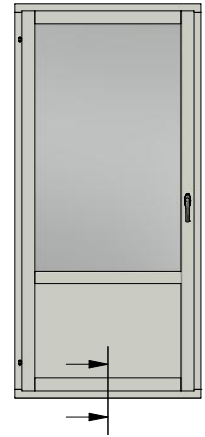

Dräneringshål

LEIAB Fönster AB
Mariannelund
Sverige
www.leiab.se

Titel / title Haga fönsterdörr Inåtgående dörr 3-glas		Modell / model LID1003 Överstycke	
Skala / scale 1:1	Sida / page 2	Ritad av / author thomasn	Rev.
Datum / date 2018-09-28		Ritningsnamn / drawing name LID1003_2018.dwg	

LEIAB

FÖNSTER

LEIAB Fönster AB
Mariannelund
Sverige
www.leiab.se

Titel / title
Haga fönsterdörr
Inåtgående dörr 3-glas

Modell / model
LID1003
Sidostycke

Skala / scale
1:1

Sida / page
3

Ritad av / author
thomasn

Rev.

Datum / date
2018-09-28

Ritningsnamn / drawing name
LID1003_2018.dwg

Detalj handtag

Titel / title Haga fönsterdörr Inåtgående dörr 3-glas		Modell / model LID1003 Sidostycke
Skala / scale 1:1	Sida / page 4	Ritad av / author thomasn
Datum / date 2018-09-28		Ritningsnamn / drawing name LID1003_2018.dwg

Detalj gångjärn

LEIAB Fönster AB
Mariannelund
Sverige
www.leiab.se

Titel / title Haga fönsterdörr Inåtgående dörr 3-glas		Modell / model LID1003 Spröjs, bröstning
Skala / scale 1:1	Sida / page 5	Ritad av / author thomasn
Datum / date 2018-09-28		Ritningsnamn / drawing name LID1003_2018.dwg