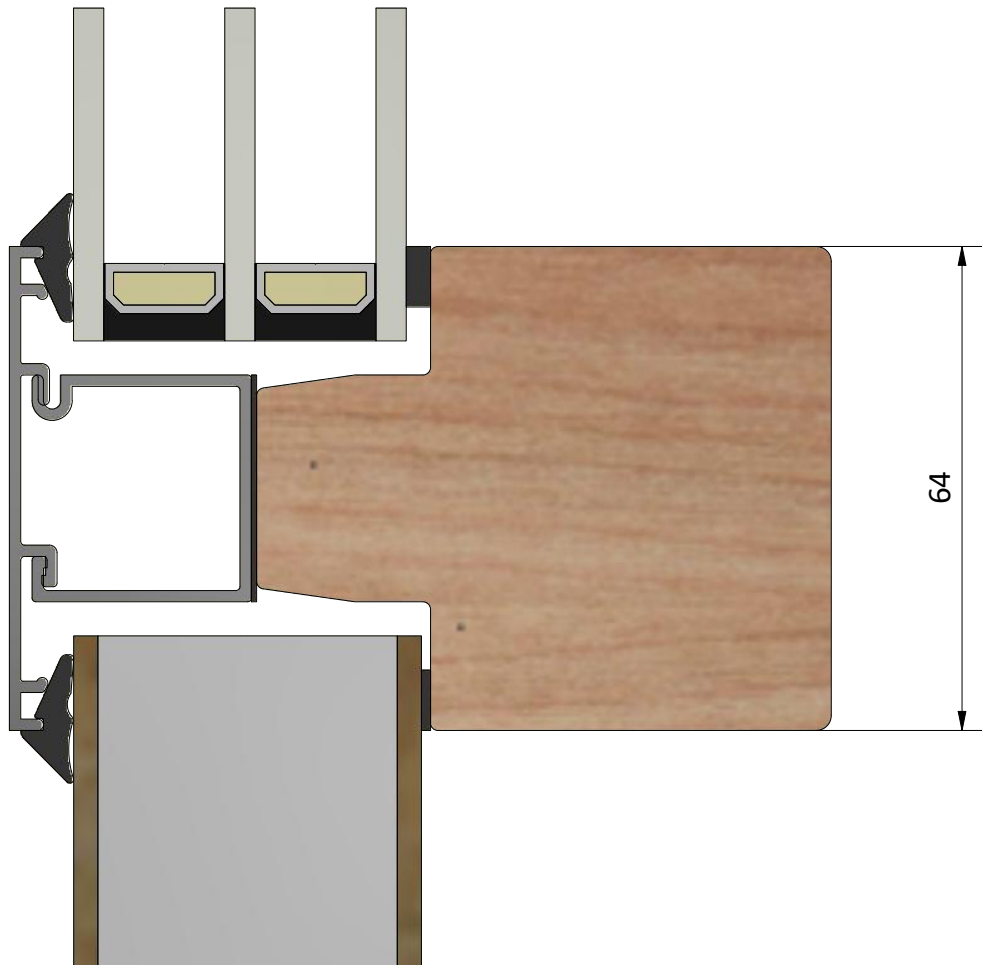

Dräneringshål

LEIAB Fönster AB
Mariannelund
Sverige
www.leiab.se

Titel / title Haga fönsterdörr Inåtgående dörr 3-glas		Modell / model LID1003 Överstycke	
Skala / scale 1:1	Sida / page 2	Ritad av / author thomasn	Rev.
Datum / date 2018-09-28		Ritningsnamn / drawing name LID1003_2018.dwg	

Rev.

Datum / date
2018-09-28

Ritningsnamn / drawing name
LID1003_2018.dwg

Detalj handtag

Titel / title Haga fönsterdörr Inåtgående dörr 3-glas		Modell / model LID1003 Sidostycke
Skala / scale 1:1	Sida / page 4	Ritad av / author thomasn
Datum / date 2018-09-28		Ritningsnamn / drawing name LID1003_2018.dwg

Detalj gångjärn

LEIAB Fönster AB
Mariannelund
Sverige
www.leiab.se

Titel / title Haga fönsterdörr Inåtgående dörr 3-glas		Modell / model LID1003 Spröjs, bröstning
Skala / scale 1:1	Sida / page 5	Ritad av / author thomasn
Datum / date 2018-09-28		Ritningsnamn / drawing name LID1003_2018.dwg