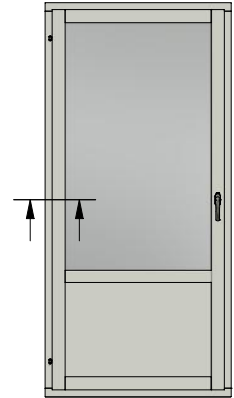

Rev.

Datum / date
2018-09-28

Ritningsnamn / drawing name
LID1003_2018.dwg

Detalj handtag

Titel / title Haga fönsterdörr Inåtgående dörr 3-glas		Modell / model LID1003 Sidostycke
Skala / scale 1:1	Sida / page 4	Ritad av / author thomasn
Datum / date 2018-09-28		Ritningsnamn / drawing name LID1003_2018.dwg

Detalj gångjärn

LEIAB Fönster AB
Mariannelund
Sverige
www.leiab.se

Titel / title Haga fönsterdörr Inåtgående dörr 3-glas		Modell / model LID1003 Spröjs, bröstning
Skala / scale 1:1	Sida / page 5	Ritad av / author thomasn
Datum / date 2018-09-28		Ritningsnamn / drawing name LID1003_2018.dwg