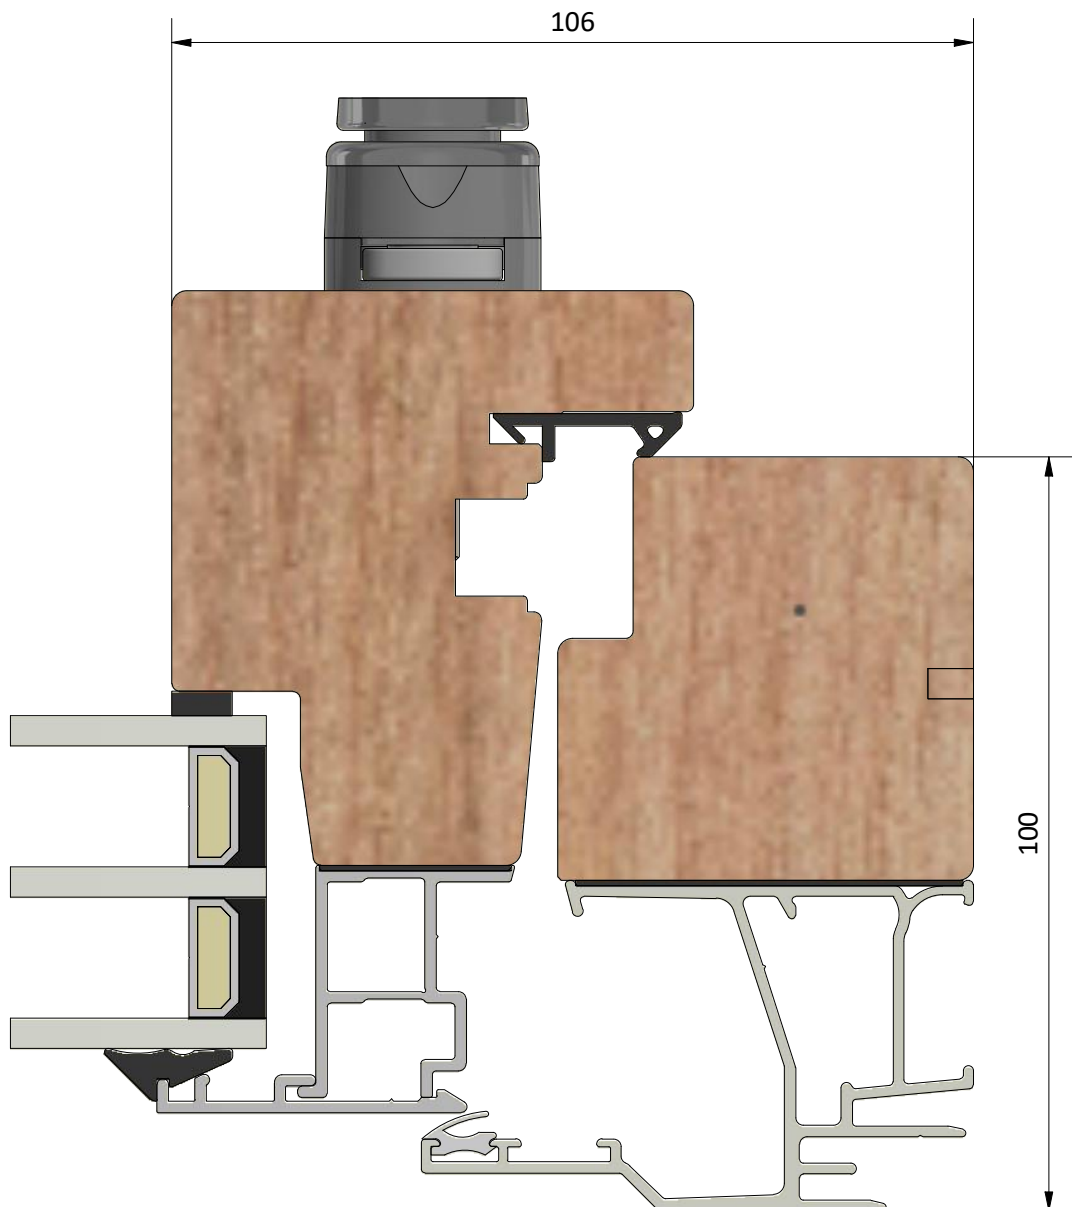

LEIAB Fönster AB
Mariannelund
Sverige
www.leiab.se

Titel / title Haga fönsterdörr Inåtgående dörr 3-glas		Modell / model LID1003 Träskel
Skala / scale 1:1	Sida / page 1	Ritad av / author thomasn
Datum / date 2020-01-02		Rev.
Ritningsnamn / drawing name LID1003.dwg		

Dräneringshål

LEIAB Fönster AB
Mariannelund
Sverige
www.leiab.se

Titel / title Haga fönsterdörr Inåtgående dörr 3-glas		Modell / model LID1003 Överstycke	
Skala / scale 1:1	Sida / page 2	Ritad av / author thomasn	Rev.
Datum / date 2020-01-02		Ritningsnamn / drawing name LID1003.dwg	

Titel / title Haga fönsterdörr Inåtgående dörr 3-glas		Modell / model LID1003 Sidostycke	
Skala / scale 1:1	Sida / page 3	Ritad av / author thomasn	Rev.
Datum / date 2020-01-02		Ritningsnamn / drawing name LID1003.dwg	

Detalj handtag

Titel / title Haga fönsterdörr Inåtgående dörr 3-glas		Modell / model LID1003 Sidostycke	
Skala / scale 1:1	Sida / page 4	Ritad av / author thomasn	Rev.
Datum / date 2020-01-02		Ritningsnamn / drawing name LID1003.dwg	