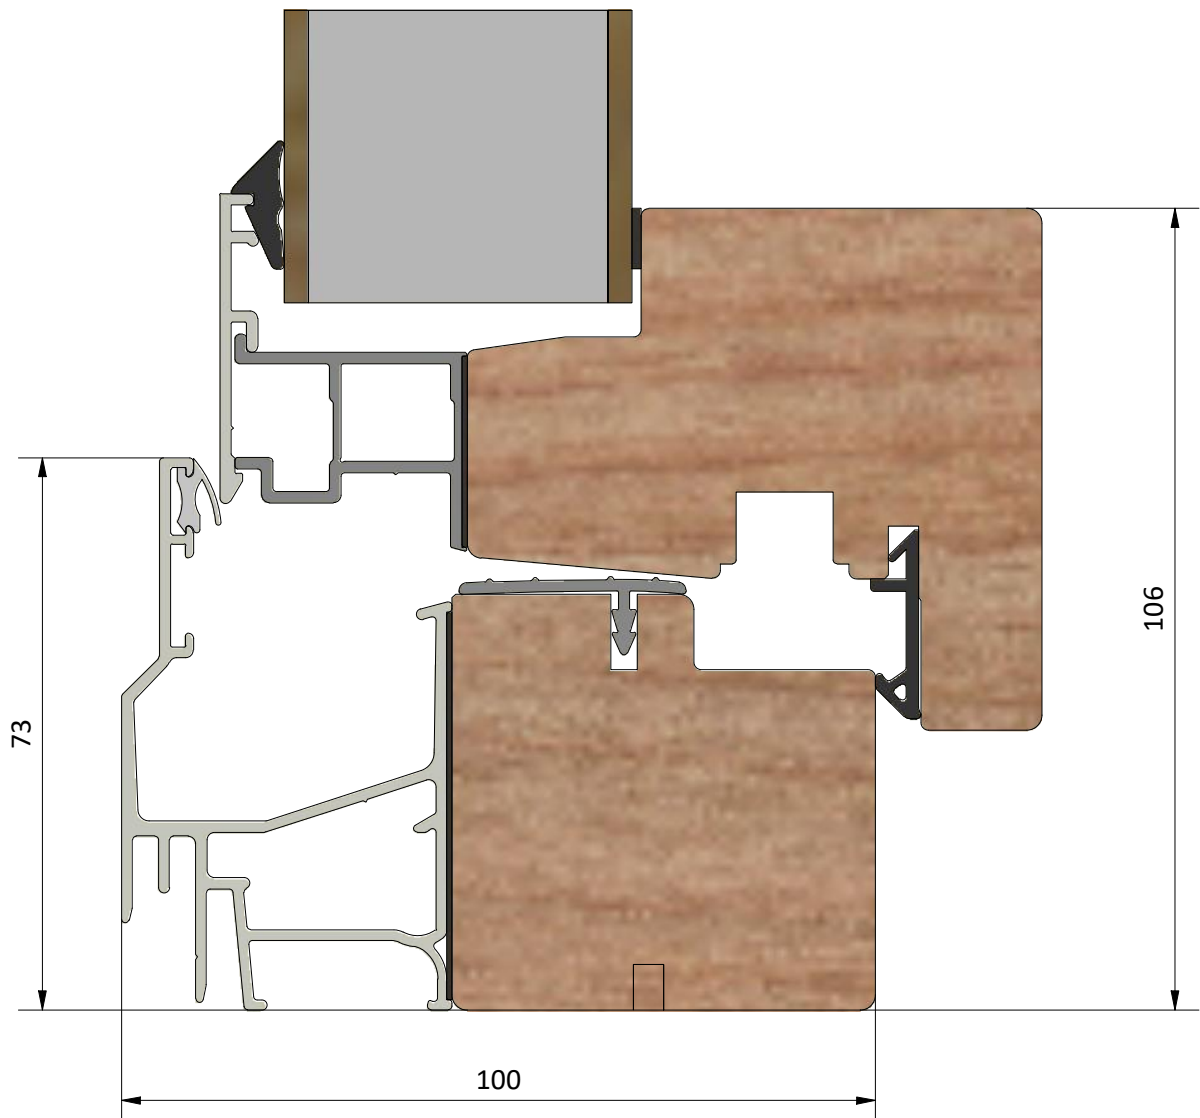

LEIAB Fönster AB
Mariannelund
Sverige
www.leiab.se

Titel / title Haga fönsterdörr Inåtgående dörr 3-glas		Modell / model LID1003 Träskel
Skala / scale 1:1	Sida / page 1	Ritad av / author thomasn
Datum / date 2020-01-02		Rev.
Ritningsnamn / drawing name LID1003.dwg		

Dräneringshål

LEIAB Fönster AB
Mariannelund
Sverige
www.leiab.se

Titel / title Haga fönsterdörr Inåtgående dörr 3-glas		Modell / model LID1003 Överstycke	
Skala / scale 1:1	Sida / page 2	Ritad av / author thomasn	Rev.
Datum / date 2020-01-02		Ritningsnamn / drawing name LID1003.dwg	

Titel / title Haga fönsterdörr Inåtgående dörr 3-glas		Modell / model LID1003 Sidostycke	
Skala / scale 1:1	Sida / page 3	Ritad av / author thomasn	Rev.
Datum / date 2020-01-02		Ritningsnamn / drawing name LID1003.dwg	

Detalj handtag

Titel / title Haga fönsterdörr Inåtgående dörr 3-glas		Modell / model LID1003 Sidostycke	
Skala / scale 1:1	Sida / page 4	Ritad av / author thomasn	Rev.
Datum / date 2020-01-02		Ritningsnamn / drawing name LID1003.dwg	