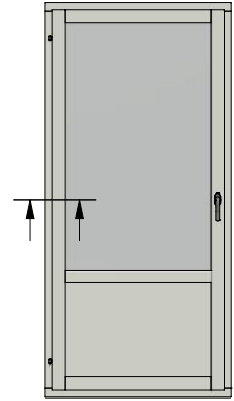

Titel / title Haga fönsterdörr Inåtgående dörr 3-glas		Modell / model LID1003 Sidostycke	
Skala / scale 1:1	Sida / page 4	Ritad av / author thomasn	Rev.
Datum / date 2020-01-02		Ritningsnamn / drawing name LID1003.dwg	

Detalj gångjärn