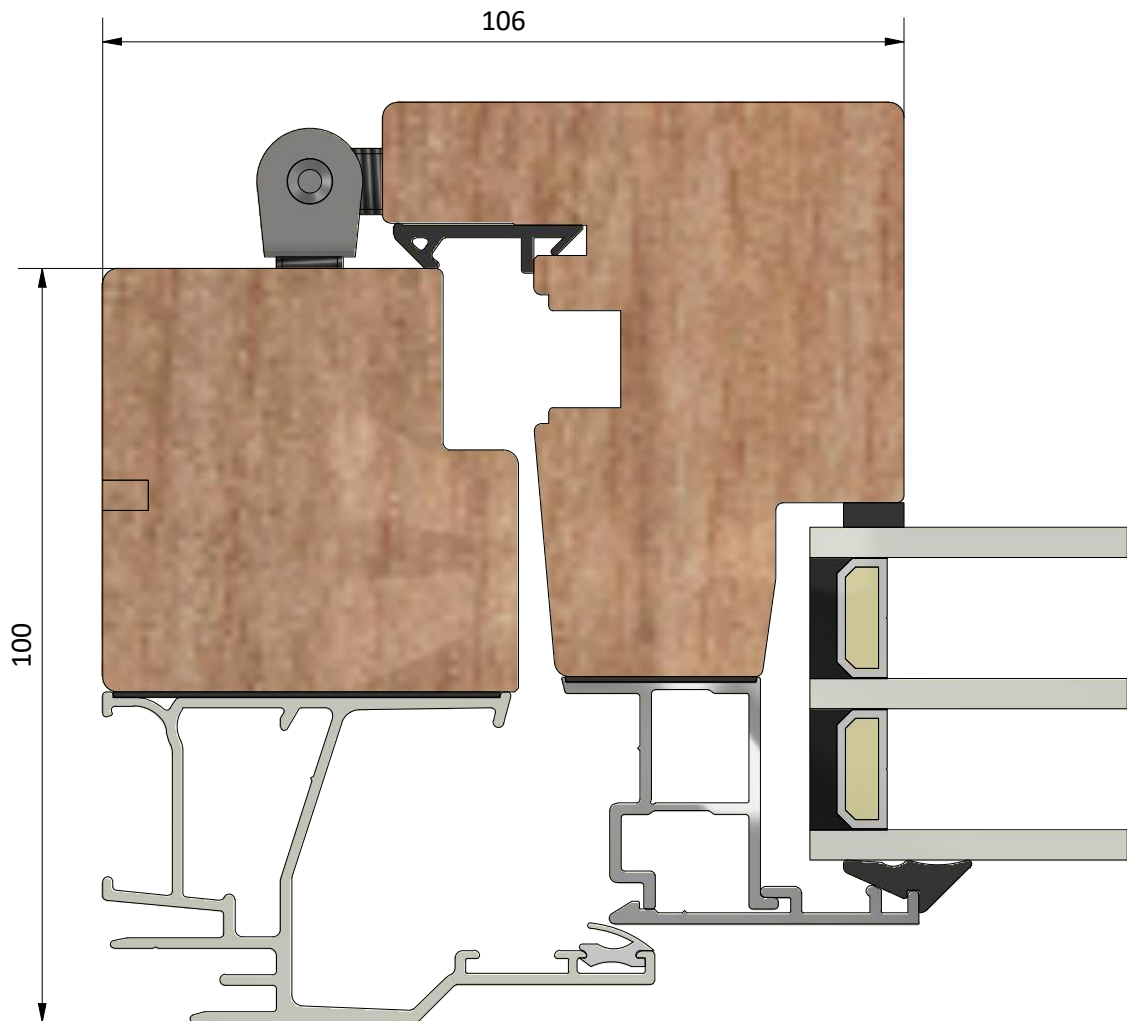

Titel / title Haga fönsterdörr Inåtgående dörr 3-glas		Modell / model LID1003 Sidostycke	
Skala / scale 1:1	Sida / page 4	Ritad av / author thomasn	Rev.
Datum / date 2020-01-02		Ritningsnamn / drawing name LID1003.dwg	

Detalj gångjärn