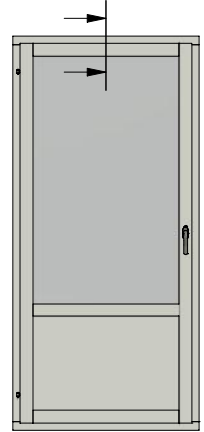

LEIAB Fönster AB
Mariannelund
Sverige
www.leiab.se

Titel / title Haga fönsterdörr Inåtgående dörr 3-glas		Modell / model LID1003 Träskel
Skala / scale 1:1	Sida / page 1	Ritad av / author thomasn
Datum / date 2020-01-02		Rev.
Ritningsnamn / drawing name LID1003.dwg		

Dräneringshål

LEIAB Fönster AB
Mariannelund
Sverige
www.leiab.se

Titel / title Haga fönsterdörr Inåtgående dörr 3-glas		Modell / model LID1003 Överstycke	
Skala / scale 1:1	Sida / page 2	Ritad av / author thomasn	Rev.
Datum / date 2020-01-02		Ritningsnamn / drawing name LID1003.dwg	

Titel / title Haga fönsterdörr Inåtgående dörr 3-glas		Modell / model LID1003 Sidostycke	
Skala / scale 1:1	Sida / page 3	Ritad av / author thomasn	Rev.
Datum / date 2020-01-02		Ritningsnamn / drawing name LID1003.dwg	

Detalj handtag

Titel / title Haga fönsterdörr Inåtgående dörr 3-glas		Modell / model LID1003 Sidostycke	
Skala / scale 1:1	Sida / page 4	Ritad av / author thomasn	Rev.
Datum / date 2020-01-02		Ritningsnamn / drawing name LID1003.dwg	