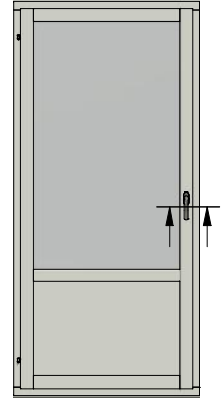

LEIAB Fönster AB
Mariannelund
Sverige
www.leiab.se

Titel / title Haga fönsterdörr Inåtgående dörr 3-glas		Modell / model LID1003 Träskel
Skala / scale 1:1	Sida / page 1	Ritad av / author thomasn
Datum / date 2020-01-02		Rev.
Ritningsnamn / drawing name LID1003.dwg		

Dräneringshål

LEIAB Fönster AB
Mariannelund
Sverige
www.leiab.se

Titel / title Haga fönsterdörr Inåtgående dörr 3-glas		Modell / model LID1003 Överstycke	
Skala / scale 1:1	Sida / page 2	Ritad av / author thomasn	Rev.
Datum / date 2020-01-02		Ritningsnamn / drawing name LID1003.dwg	

Titel / title Haga fönsterdörr Inåtgående dörr 3-glas		Modell / model LID1003 Sidostycke	
Skala / scale 1:1	Sida / page 3	Ritad av / author thomasn	Rev.
Datum / date 2020-01-02		Ritningsnamn / drawing name LID1003.dwg	

Detalj handtag

Titel / title Haga fönsterdörr Inåtgående dörr 3-glas		Modell / model LID1003 Sidostycke	
Skala / scale 1:1	Sida / page 4	Ritad av / author thomasn	Rev.
Datum / date 2020-01-02		Ritningsnamn / drawing name LID1003.dwg	