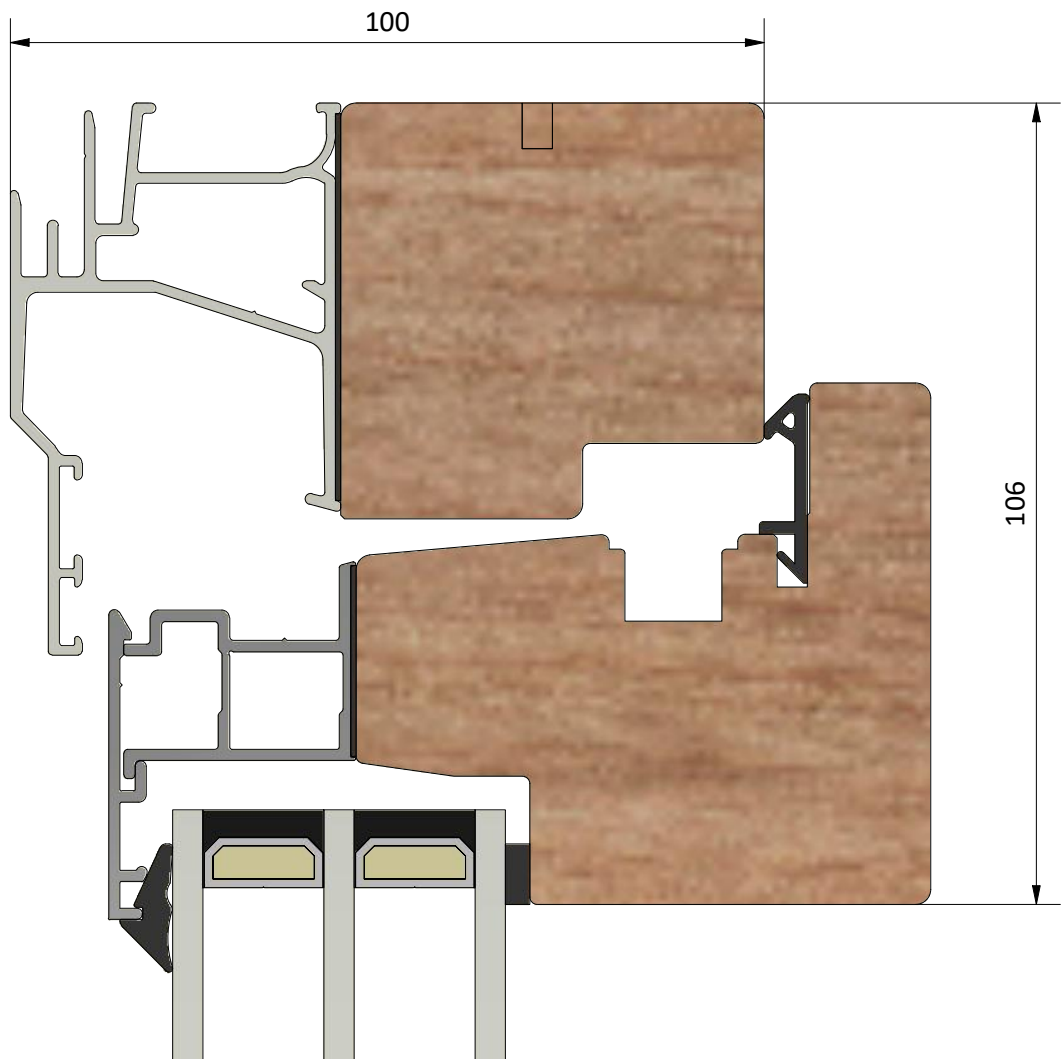

LEIAB Fönster AB
Mariannelund
Sverige
www.leiab.se

Titel / title Haga fönsterdörr Inåtgående dörr 3-glas		Modell / model LID1003 Träskel
Skala / scale 1:1	Sida / page 1	Ritad av / author thomasn
Datum / date 2020-01-02		Rev.
Ritningsnamn / drawing name LID1003.dwg		

Dräneringshål

LEIAB Fönster AB
Mariannelund
Sverige
www.leiab.se

Titel / title Haga fönsterdörr Inåtgående dörr 3-glas		Modell / model LID1003 Överstycke	
Skala / scale 1:1	Sida / page 2	Ritad av / author thomasn	Rev.
Datum / date 2020-01-02		Ritningsnamn / drawing name LID1003.dwg	

Titel / title Haga fönsterdörr Inåtgående dörr 3-glas		Modell / model LID1003 Sidostycke	
Skala / scale 1:1	Sida / page 3	Ritad av / author thomasn	Rev.
Datum / date 2020-01-02		Ritningsnamn / drawing name LID1003.dwg	

Detalj handtag

Titel / title Haga fönsterdörr Inåtgående dörr 3-glas		Modell / model LID1003 Sidostycke	
Skala / scale 1:1	Sida / page 4	Ritad av / author thomasn	Rev.
Datum / date 2020-01-02		Ritningsnamn / drawing name LID1003.dwg	