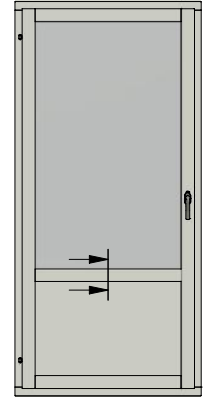

Dräneringshål

LEIAB Fönster AB
Mariannelund
Sverige
www.leiab.se

Titel / title Haga fönsterdörr Inåtgående dörr 3-glas		Modell / model LID1003 Överstycke	
Skala / scale 1:1	Sida / page 2	Ritad av / author thomasn	Rev.
Datum / date 2020-01-02		Ritningsnamn / drawing name LID1003.dwg	

Titel / title Haga fönsterdörr Inåtgående dörr 3-glas		Modell / model LID1003 Sidostycke	
Skala / scale 1:1	Sida / page 3	Ritad av / author thomasn	Rev.
Datum / date 2020-01-02		Ritningsnamn / drawing name LID1003.dwg	

Detalj handtag

Titel / title Haga fönsterdörr Inåtgående dörr 3-glas		Modell / model LID1003 Sidostycke	
Skala / scale 1:1	Sida / page 4	Ritad av / author thomasn	Rev.
Datum / date 2020-01-02		Ritningsnamn / drawing name LID1003.dwg	

Detalj gångjärn

LEIAB Fönster AB
Mariannelund
Sverige
www.leiab.se

Titel / title Haga fönsterdörr Inåtgående dörr 3-glas		Modell / model LID1003 Spröjs, bröstning	
Skala / scale 1:1	Sida / page 5	Ritad av / author thomasn	Rev.
Datum / date 2020-01-02		Ritningsnamn / drawing name LID1003.dwg	