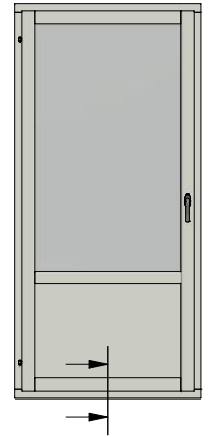

LEIAB Fönster AB
Mariannelund
Sverige
www.leiab.se

Titel / title Haga fönsterdörr Inåtgående dörr 3-glas		Modell / model LID1003 Träskel
Skala / scale 1:1	Sida / page 1	Ritad av / author thomasn
Datum / date 2020-01-02		Rev.
Ritningsnamn / drawing name LID1003.dwg		

Dräneringshål

LEIAB Fönster AB
Mariannelund
Sverige
www.leiab.se

Titel / title Haga fönsterdörr Inåtgående dörr 3-glas		Modell / model LID1003 Överstycke	
Skala / scale 1:1	Sida / page 2	Ritad av / author thomasn	Rev.
Datum / date 2020-01-02		Ritningsnamn / drawing name LID1003.dwg	

Titel / title Haga fönsterdörr Inåtgående dörr 3-glas		Modell / model LID1003 Sidostycke	
Skala / scale 1:1	Sida / page 3	Ritad av / author thomasn	Rev.
Datum / date 2020-01-02		Ritningsnamn / drawing name LID1003.dwg	

Detalj handtag

Titel / title Haga fönsterdörr Inåtgående dörr 3-glas		Modell / model LID1003 Sidostycke	
Skala / scale 1:1	Sida / page 4	Ritad av / author thomasn	Rev.
Datum / date 2020-01-02		Ritningsnamn / drawing name LID1003.dwg	