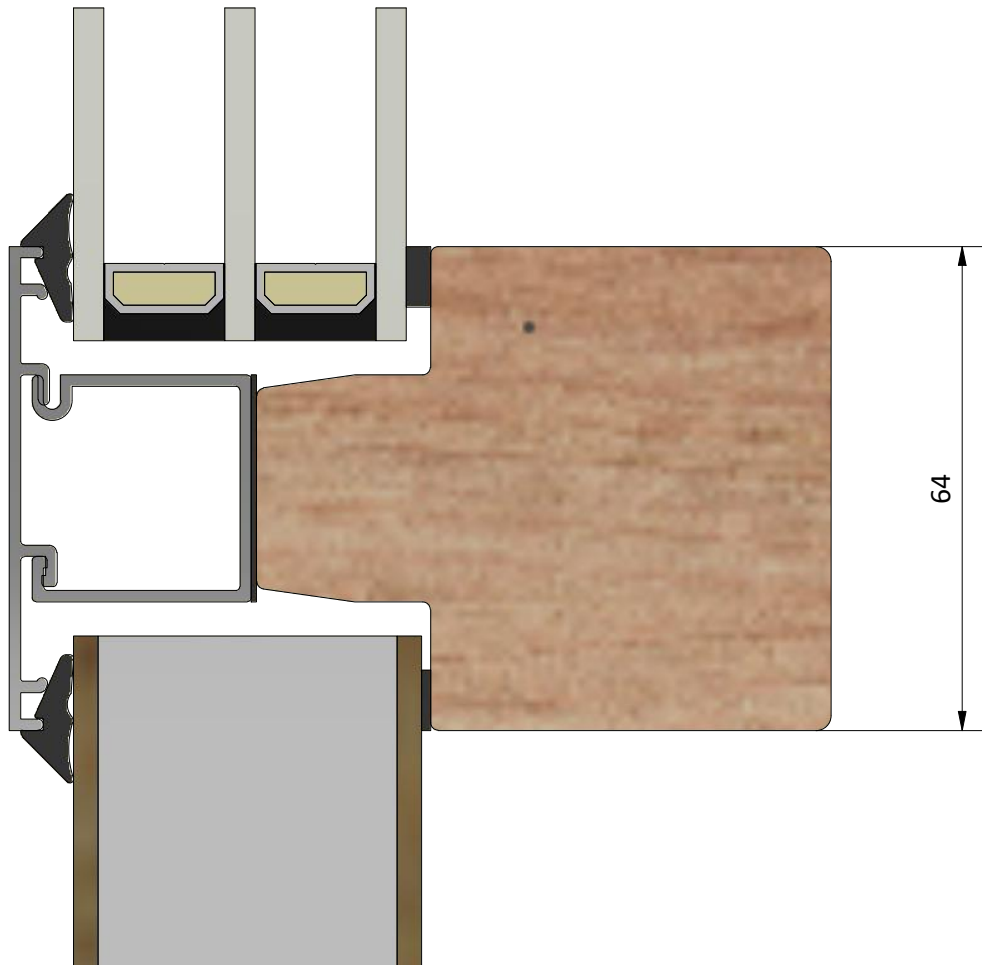

Dräneringshål

LEIAB Fönster AB
Mariannelund
Sverige
www.leiab.se

Titel / title Haga fönsterdörr Inåtgående dörr 3-glas		Modell / model LID1003 Överstycke	
Skala / scale 1:1	Sida / page 2	Ritad av / author thomasn	Rev.
Datum / date 2020-01-02		Ritningsnamn / drawing name LID1003.dwg	

Titel / title Haga fönsterdörr Inåtgående dörr 3-glas		Modell / model LID1003 Sidostycke	
Skala / scale 1:1	Sida / page 3	Ritad av / author thomasn	Rev.
Datum / date 2020-01-02		Ritningsnamn / drawing name LID1003.dwg	

Detalj handtag

Titel / title Haga fönsterdörr Inåtgående dörr 3-glas		Modell / model LID1003 Sidostycke	
Skala / scale 1:1	Sida / page 4	Ritad av / author thomasn	Rev.
Datum / date 2020-01-02		Ritningsnamn / drawing name LID1003.dwg	

Detalj gångjärn

LEIAB Fönster AB
Mariannelund
Sverige
www.leiab.se

Titel / title Haga fönsterdörr Inåtgående dörr 3-glas		Modell / model LID1003 Spröjs, bröstning	
Skala / scale 1:1	Sida / page 5	Ritad av / author thomasn	Rev.
Datum / date 2020-01-02		Ritningsnamn / drawing name LID1003.dwg	