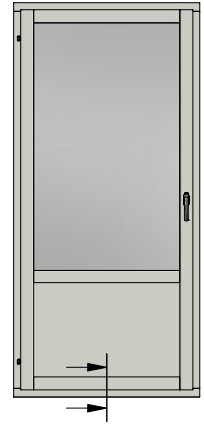

Dräneringshål

LEIAB Fönster AB
Mariannelund
Sverige
www.leiab.se

Titel / title
Haga fönsterdörr
Inåtgående dörr 2+1

Modell / model
LID1001YE
Överstycke

Skala / scale
1:1

Sida / page
2

Ritad av / author
thomasn

Rev.

Datum / date
2018-10-24

Ritningsnamn / drawing name
LID1001YE_2018.dwg

Detalj handtag

Detalj gångjärn

LEIAB Fönster AB
Mariannelund
Sverige
www.leiab.se

Titel / title Haga fönsterdörr Inåtgående dörr 2+1		Modell / model LID1001YE Spröjs, bröstning	
Skala / scale 1:1	Sida / page 5	Ritad av / author thomasn	Rev.
Datum / date 2018-10-24		Ritningsnamn / drawing name LID1001YE_2018.dwg	

LEIAB Fönster AB
Mariannelund
Sverige
www.leiab.se

Titel / title
Haga fönsterdörr
Inåtgående dörr 2+1

Modell / model
LID1001YE
Pardörr, möte

Skala / scale
1:1

Sida / page
6

Ritad av / author
thomasn

Rev.

Datum / date
2018-10-24