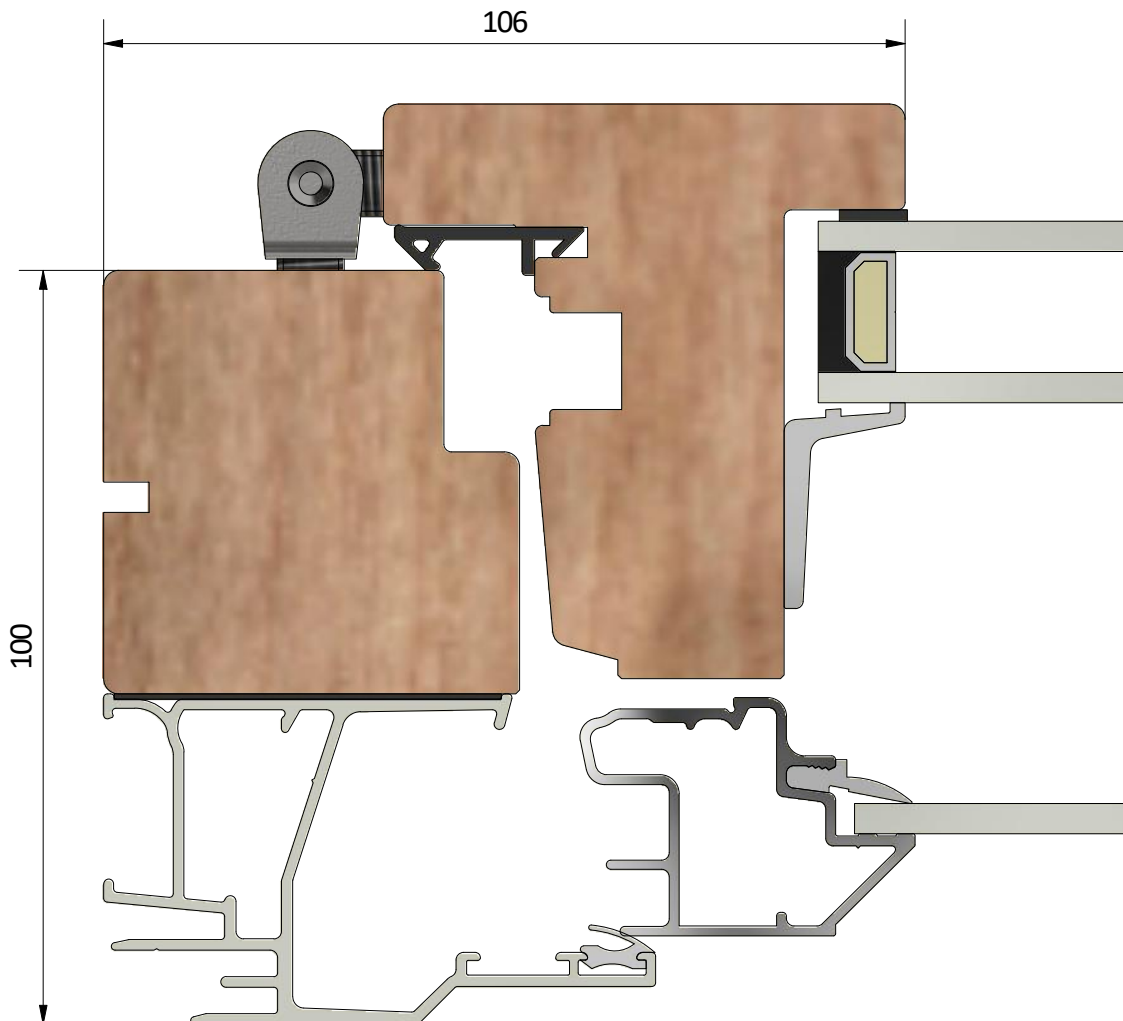

Dräneringshål

LEIAB Fönster AB
Mariannelund
Sverige
www.leiab.se

Titel / title
Haga fönsterdörr
Inåtgående dörr 2+1

Modell / model
LID1001YE
Överstycke

Skala / scale
1:1

Sida / page
2

Ritad av / author
thomasn

Rev.

Datum / date
2018-10-24

Ritningsnamn / drawing name
LID1001YE_2018.dwg

Detalj handtag

Detalj gångjärn

LEIAB Fönster AB
Mariannelund
Sverige
www.leiab.se

Titel / title Haga fönsterdörr Inåtgående dörr 2+1		Modell / model LID1001YE Spröjs, bröstning	
Skala / scale 1:1	Sida / page 5	Ritad av / author thomasn	Rev.
Datum / date 2018-10-24		Ritningsnamn / drawing name LID1001YE_2018.dwg	

LEIAB Fönster AB
Mariannelund
Sverige
www.leiab.se

Titel / title
Haga fönsterdörr
Inåtgående dörr 2+1

Modell / model
LID1001YE
Pardörr, möte

Skala / scale
1:1

Sida / page
6

Ritad av / author
thomasn

Rev.

Datum / date
2018-10-24

Ritningsnamn / drawing name
LID1001YE_2018.dwg