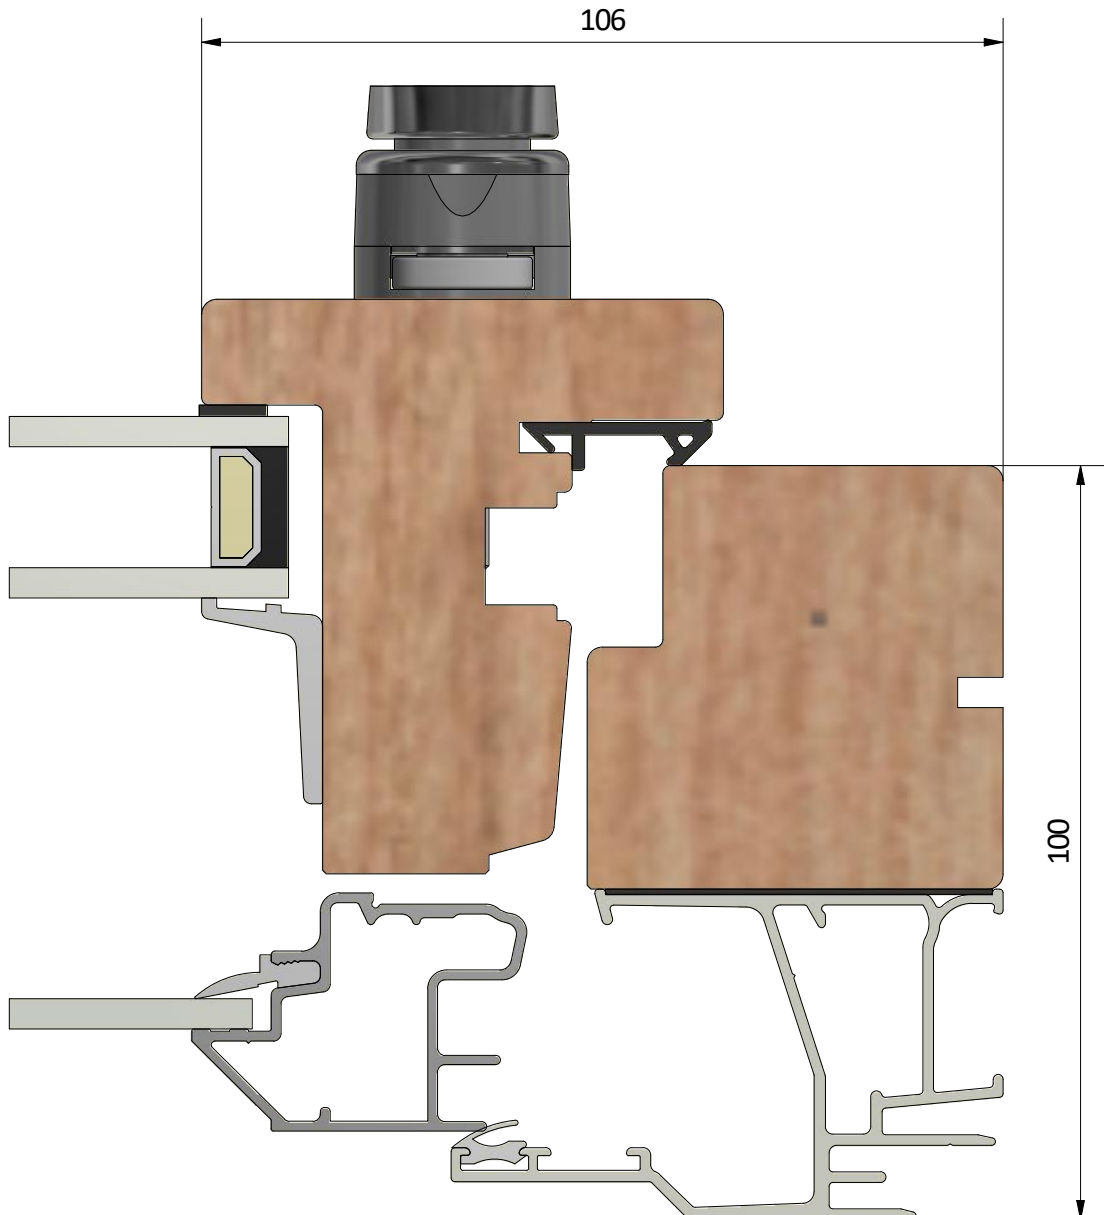

Dräneringshål

LEIAB Fönster AB
Mariannelund
Sverige
www.leiab.se

Titel / title
Haga fönsterdörr
Inåtgående dörr 2+1

Modell / model
LID1001YE
Överstycke

Skala / scale
1:1

Sida / page
2

Ritad av / author
thomasn

Rev.

Datum / date
2018-10-24

Ritningsnamn / drawing name
LID1001YE_2018.dwg

Detalj handtag

Detalj gångjärn

LEIAB Fönster AB
Mariannelund
Sverige
www.leiab.se

Titel / title Haga fönsterdörr Inåtgående dörr 2+1		Modell / model LID1001YE Spröjs, bröstning	
Skala / scale 1:1	Sida / page 5	Ritad av / author thomasn	Rev.
Datum / date 2018-10-24		Ritningsnamn / drawing name LID1001YE_2018.dwg	

LEIAB Fönster AB
Mariannelund
Sverige
www.leiab.se

Titel / title
Haga fönsterdörr
Inåtgående dörr 2+1

Modell / model
LID1001YE
Pardörr, möte

Skala / scale
1:1

Sida / page
6

Ritad av / author
thomasn

Rev.

Datum / date
2018-10-24

Ritningsnamn / drawing name
LID1001YE_2018.dwg