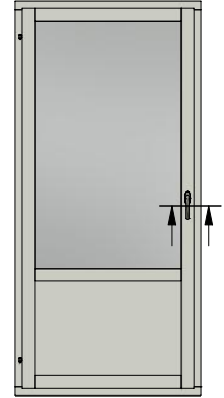

Dräneringshål

LEIAB Fönster AB
Mariannelund
Sverige
www.leiab.se

Titel / title
Haga fönsterdörr
Inåtgående dörr 2+1

Modell / model
LID1001YE
Överstycke

Skala / scale
1:1

Sida / page
2

Ritad av / author
thomasn

Rev.

Datum / date
2018-10-24

Ritningsnamn / drawing name
LID1001YE_2018.dwg

Detalj handtag

Detalj gångjärn

LEIAB Fönster AB
Mariannelund
Sverige
www.leiab.se

Titel / title Haga fönsterdörr Inåtgående dörr 2+1		Modell / model LID1001YE Spröjs, bröstning	
Skala / scale 1:1	Sida / page 5	Ritad av / author thomasn	Rev.
Datum / date 2018-10-24		Ritningsnamn / drawing name LID1001YE_2018.dwg	

LEIAB Fönster AB
Mariannelund
Sverige
www.leiab.se

Titel / title
Haga fönsterdörr
Inåtgående dörr 2+1

Modell / model
LID1001YE
Pardörr, möte

Skala / scale
1:1

Sida / page
6

Ritad av / author
thomasn

Rev.

Datum / date
2018-10-24