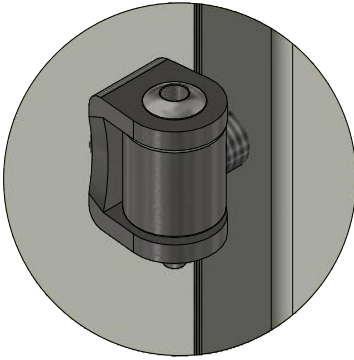

Dräneringshål

LEIAB Fönster AB
Mariannelund
Sverige
www.leiab.se

Titel / title
Haga fönsterdörr
Inåtgående dörr 2+1

Modell / model
LID1001YE
Överstycke

Skala / scale
1:1

Sida / page
2

Ritad av / author
thomasn

Rev.

Datum / date
2018-10-24

Ritningsnamn / drawing name
LID1001YE_2018.dwg

Detalj handtag

Detalj gångjärn

LEIAB Fönster AB
Mariannelund
Sverige
www.leiab.se

Titel / title Haga fönsterdörr Inåtgående dörr 2+1		Modell / model LID1001YE Spröjs, bröstning	
Skala / scale 1:1	Sida / page 5	Ritad av / author thomasn	Rev.
Datum / date 2018-10-24		Ritningsnamn / drawing name LID1001YE_2018.dwg	

LEIAB Fönster AB
Mariannelund
Sverige
www.leiab.se

Titel / title
Haga fönsterdörr
Inåtgående dörr 2+1

Modell / model
LID1001YE
Pardörr, möte

Skala / scale
1:1

Sida / page
6

Ritad av / author
thomasn

Rev.

Datum / date
2018-10-24