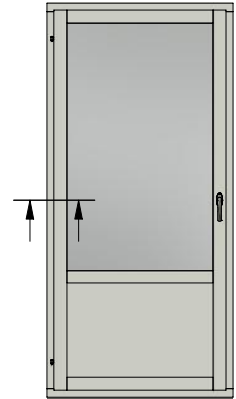

Dräneringshål

LEIAB Fönster AB
Mariannelund
Sverige
www.leiab.se

Titel / title
Haga fönsterdörr
Inåtgående dörr 2+1

Modell / model
LID1001YE
Överstycke

Skala / scale
1:1

Sida / page
2

Ritad av / author
thomasn

Rev.

Datum / date
2018-10-24

Ritningsnamn / drawing name
LID1001YE_2018.dwg

Detalj handtag

Detalj gångjärn

LEIAB Fönster AB
Mariannelund
Sverige
www.leiab.se

Titel / title Haga fönsterdörr Inåtgående dörr 2+1		Modell / model LID1001YE Spröjs, bröstning	
Skala / scale 1:1	Sida / page 5	Ritad av / author thomasn	Rev.
Datum / date 2018-10-24		Ritningsnamn / drawing name LID1001YE_2018.dwg	

LEIAB Fönster AB
Mariannelund
Sverige
www.leiab.se

Titel / title
Haga fönsterdörr
Inåtgående dörr 2+1

Modell / model
LID1001YE
Pardörr, möte

Skala / scale
1:1

Sida / page
6

Ritad av / author
thomasn

Rev.

Datum / date
2018-10-24