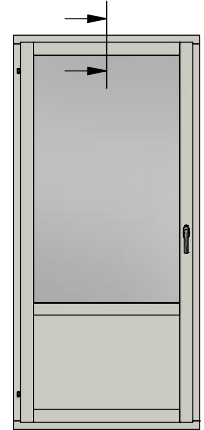

Dräneringshål

LEIAB Fönster AB
Mariannelund
Sverige
www.leiab.se

Titel / title
Haga fönsterdörr
Inåtgående dörr 2+1

Modell / model
LID1001YE
Överstycke

Skala / scale
1:1

Sida / page
2

Ritad av / author
thomasn

Rev.

Datum / date
2018-10-24

Ritningsnamn / drawing name
LID1001YE_2018.dwg

Detalj handtag

Detalj gångjärn

LEIAB Fönster AB
Mariannelund
Sverige
www.leiab.se

Titel / title Haga fönsterdörr Inåtgående dörr 2+1		Modell / model LID1001YE Spröjs, bröstning	
Skala / scale 1:1	Sida / page 5	Ritad av / author thomasn	Rev.
Datum / date 2018-10-24		Ritningsnamn / drawing name LID1001YE_2018.dwg	

LEIAB Fönster AB
Mariannelund
Sverige
www.leiab.se

Titel / title
Haga fönsterdörr
Inåtgående dörr 2+1

Modell / model
LID1001YE
Pardörr, möte

Skala / scale
1:1

Sida / page
6

Ritad av / author
thomasn

Rev.

Datum / date
2018-10-24