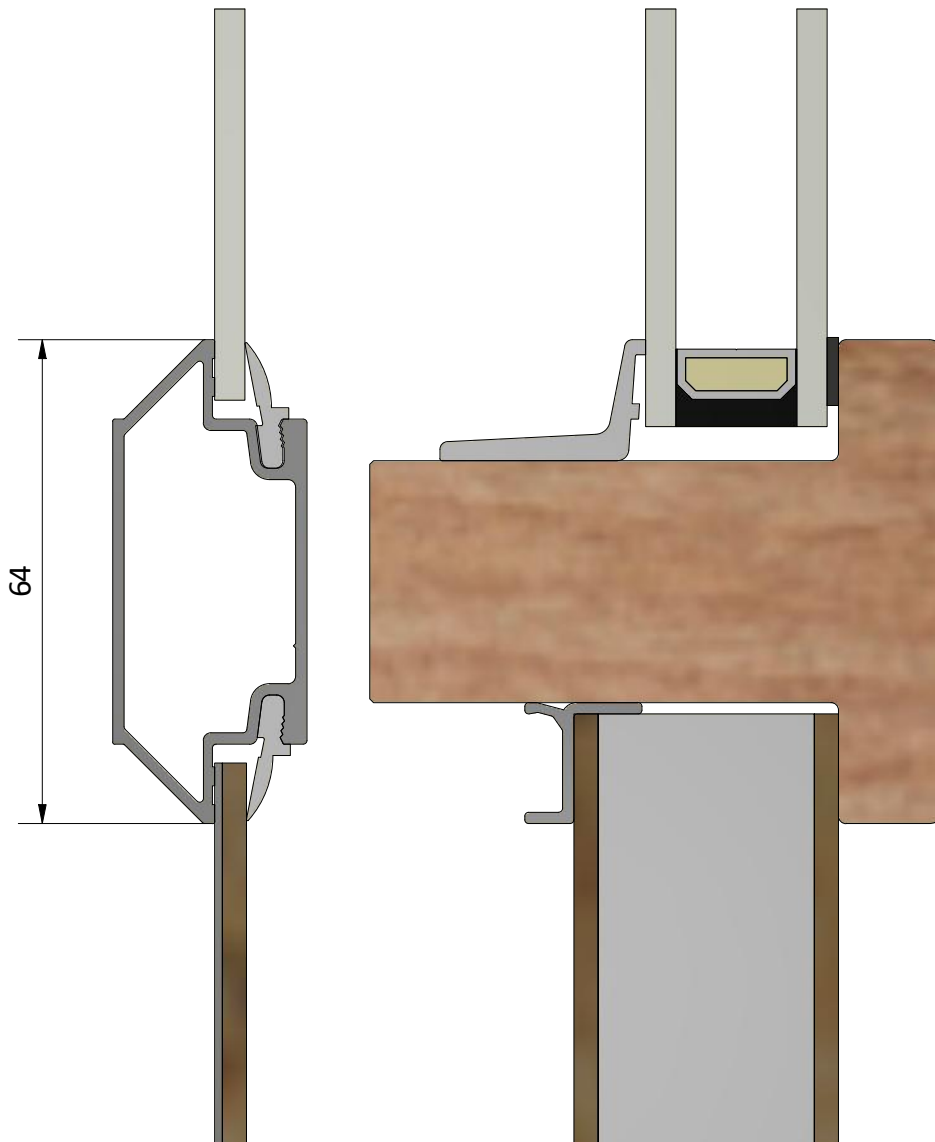

Dräneringshål

LEIAB Fönster AB
Mariannelund
Sverige
www.leiab.se

Titel / title
Haga fönsterdörr
Inåtgående dörr 2+1

Modell / model
LID1001YE
Överstycke

Skala / scale
1:1

Sida / page
2

Ritad av / author
thomasn

Rev.

Datum / date
2018-10-24

Ritningsnamn / drawing name
LID1001YE_2018.dwg

Detalj handtag

Detalj gångjärn

LEIAB Fönster AB
Mariannelund
Sverige
www.leiab.se

Titel / title Haga fönsterdörr Inåtgående dörr 2+1		Modell / model LID1001YE Spröjs, bröstning	
Skala / scale 1:1	Sida / page 5	Ritad av / author thomasn	Rev.
Datum / date 2018-10-24		Ritningsnamn / drawing name LID1001YE_2018.dwg	

LEIAB Fönster AB
Mariannelund
Sverige
www.leiab.se

Titel / title
Haga fönsterdörr
Inåtgående dörr 2+1

Modell / model
LID1001YE
Pardörr, möte

Skala / scale
1:1

Sida / page
6

Ritad av / author
thomasn

Rev.

Datum / date
2018-10-24

Ritningsnamn / drawing name
LID1001YE_2018.dwg