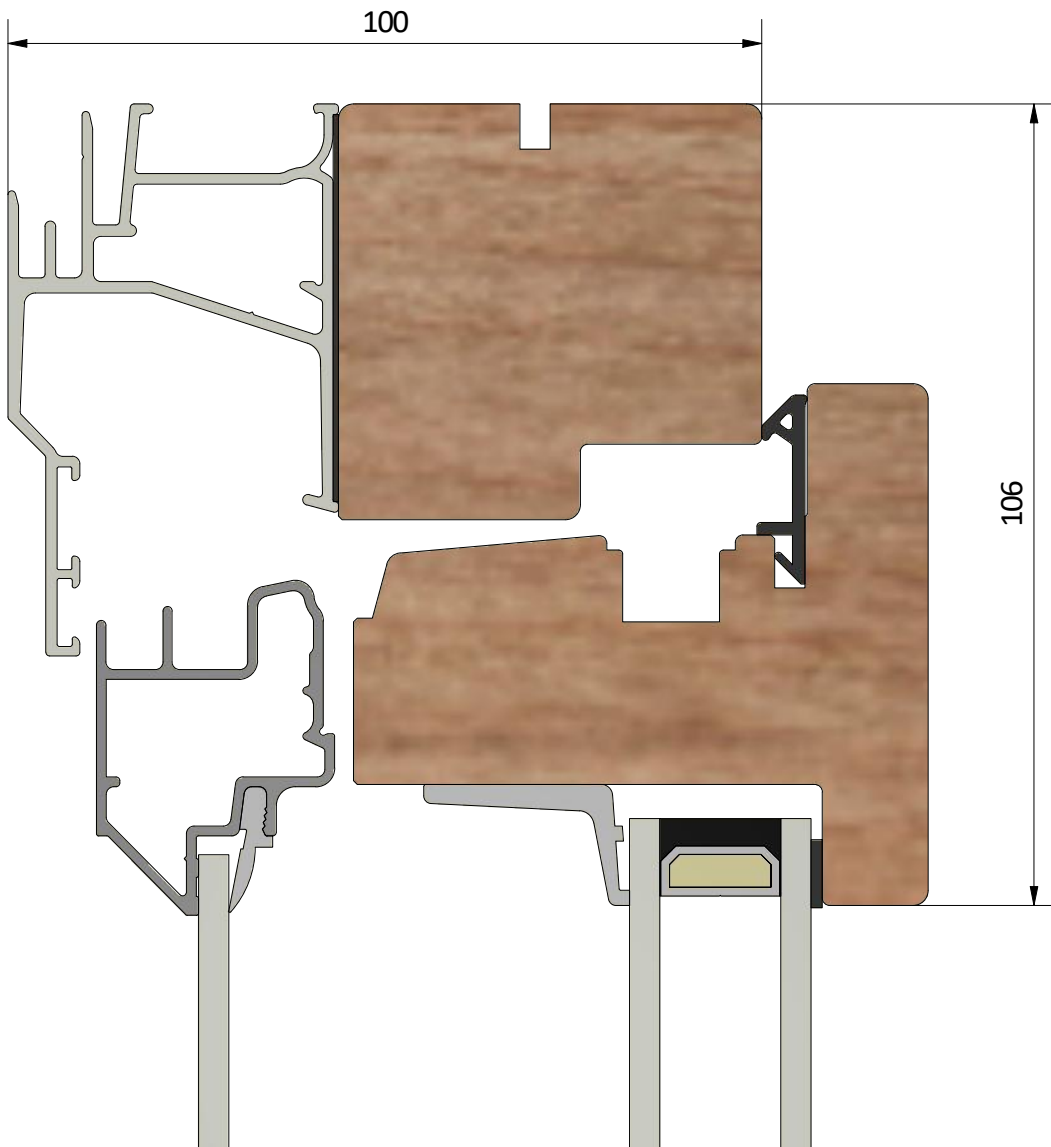

Dräneringshål

LEIAB Fönster AB
Mariannelund
Sverige
www.leiab.se

Titel / title
Haga fönsterdörr
Inåtgående dörr 2+1

Modell / model
LID1001YE
Överstycke

Skala / scale
1:1

Sida / page
2

Ritad av / author
thomasn

Rev.

Datum / date
2018-10-24

Ritningsnamn / drawing name
LID1001YE_2018.dwg

Detalj handtag

Detalj gångjärn

LEIAB Fönster AB
Mariannelund
Sverige
www.leiab.se

Titel / title Haga fönsterdörr Inåtgående dörr 2+1		Modell / model LID1001YE Spröjs, bröstning	
Skala / scale 1:1	Sida / page 5	Ritad av / author thomasn	Rev.
Datum / date 2018-10-24		Ritningsnamn / drawing name LID1001YE_2018.dwg	

LEIAB Fönster AB
Mariannelund
Sverige
www.leiab.se

Titel / title
Haga fönsterdörr
Inåtgående dörr 2+1

Modell / model
LID1001YE
Pardörr, möte

Skala / scale
1:1

Sida / page
6

Ritad av / author
thomasn

Rev.

Datum / date
2018-10-24

Ritningsnamn / drawing name
LID1001YE_2018.dwg