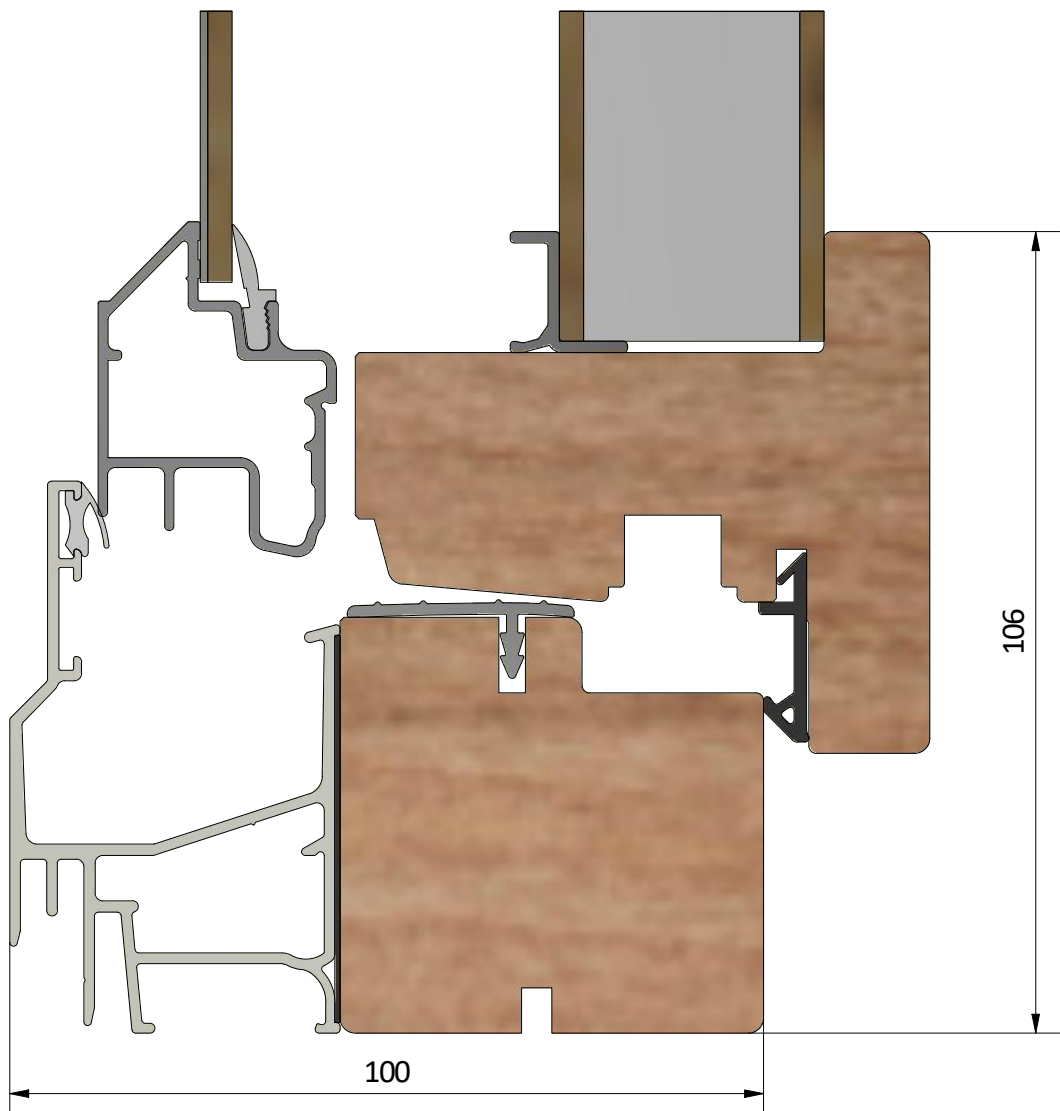

Dräneringshål

LEIAB Fönster AB
Mariannelund
Sverige
www.leiab.se

Titel / title
Haga fönsterdörr
Inåtgående dörr 2+1

Modell / model
LID1001YE
Överstycke

Skala / scale
1:1

Sida / page
2

Ritad av / author
thomasn

Rev.

Datum / date
2018-10-24

Ritningsnamn / drawing name
LID1001YE_2018.dwg

Detalj handtag

Detalj gångjärn

LEIAB Fönster AB
Mariannelund
Sverige
www.leiab.se

Titel / title Haga fönsterdörr Inåtgående dörr 2+1		Modell / model LID1001YE Spröjs, bröstning	
Skala / scale 1:1	Sida / page 5	Ritad av / author thomasn	Rev.
Datum / date 2018-10-24		Ritningsnamn / drawing name LID1001YE_2018.dwg	

LEIAB Fönster AB
Mariannelund
Sverige
www.leiab.se

Titel / title
Haga fönsterdörr
Inåtgående dörr 2+1

Modell / model
LID1001YE
Pardörr, möte

Skala / scale
1:1

Sida / page
6

Ritad av / author
thomasn

Rev.

Datum / date
2018-10-24

Ritningsnamn / drawing name
LID1001YE_2018.dwg