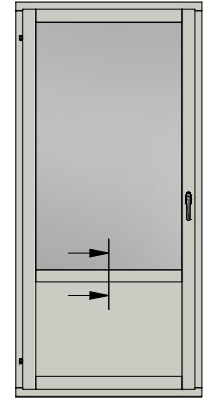

Dräneringshål

LEIAB Fönster AB
Mariannelund
Sverige
www.leiab.se

Titel / title
Haga fönsterdörr
Inåtgående dörr 2+1

Modell / model
LID1001YE
Överstycke

Skala / scale
1:1

Sida / page
2

Ritad av / author
thomasn

Rev.

Datum / date
2018-10-24

Ritningsnamn / drawing name
LID1001YE_2018.dwg

Detalj handtag

Detalj gångjärn

LEIAB Fönster AB
Mariannelund
Sverige
www.leiab.se

Titel / title Haga fönsterdörr Inåtgående dörr 2+1		Modell / model LID1001YE Spröjs, bröstning	
Skala / scale 1:1	Sida / page 5	Ritad av / author thomasn	Rev.
Datum / date 2018-10-24		Ritningsnamn / drawing name LID1001YE_2018.dwg	

LEIAB Fönster AB
Mariannelund
Sverige
www.leiab.se

Titel / title
Haga fönsterdörr
Inåtgående dörr 2+1

Modell / model
LID1001YE
Pardörr, möte

Skala / scale
1:1

Sida / page
6

Ritad av / author
thomasn

Rev.

Datum / date
2018-10-24