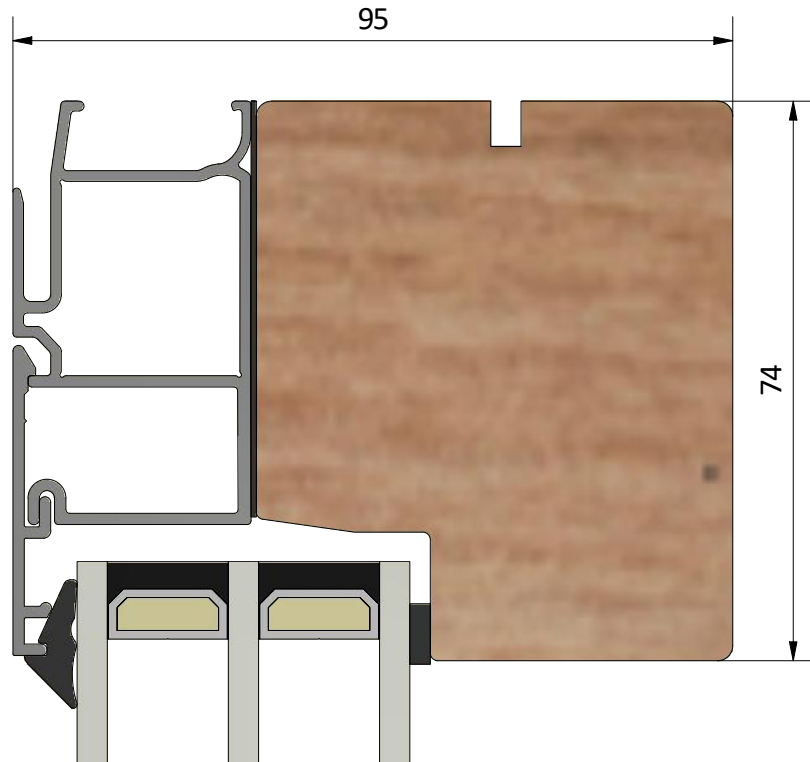

Titel / title <b>Stil fastkarm</b> <b>Utvändig glasing</b>		Modell / model <b>LFU953</b> <b>Bottenstycke</b>	
Skala / scale 1:1	Sida / page 1	Ritad av / author <b>thomasn</b>	Rev.
Datum / date <b>2018-09-13</b>		Ritningsnamn / drawing name <b>LFU953_2018.dwg</b>	

Dräneringshål

LEIAB Fönster AB  
Mariannelund  
Sverige  
www.leiab.se

Titel / title <b>Stil fastkarm</b> <b>Utvändig glasning</b>		Modell / model <b>LFU953</b> <b>Överstykke</b>	
Skala / scale 1:1	Sida / page 2	Ritad av / author <b>thomasn</b>	Rev.
Datum / date <b>2018-09-13</b>		Ritningsnamn / drawing name <b>LFU953_2018.dwg</b>	