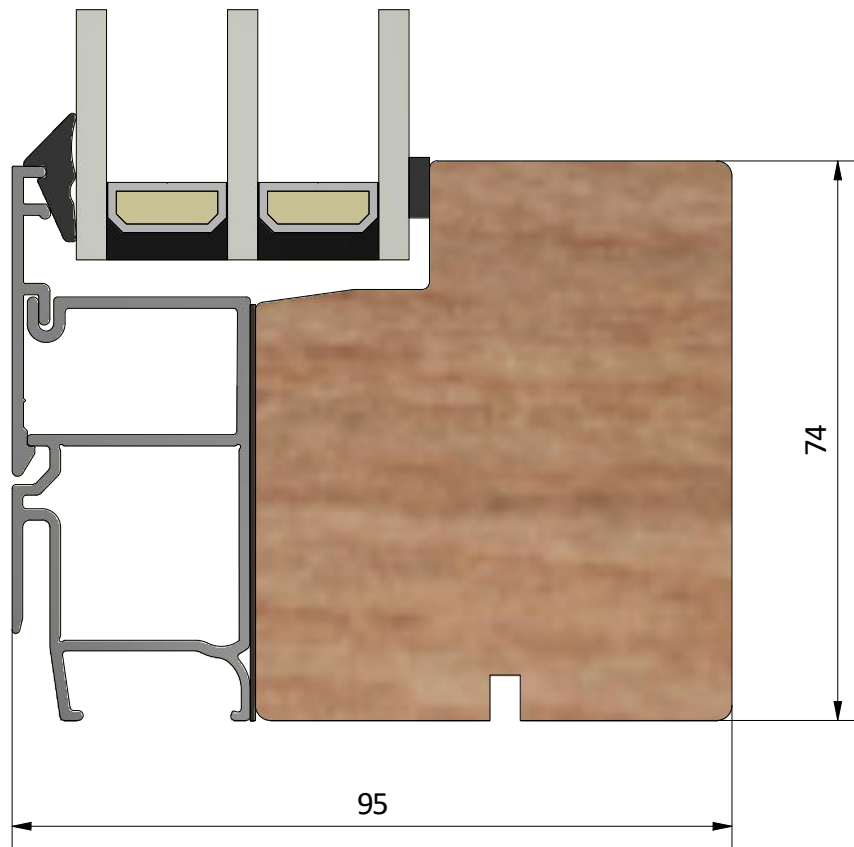

Titel / title Stil fastkarm Utvändig glasing		Modell / model LFU953 Bottenstycke	
Skala / scale 1:1	Sida / page 1	Ritad av / author thomasn	Rev.
Datum / date 2018-09-13		Ritningsnamn / drawing name LFU953_2018.dwg	

Dräneringshål