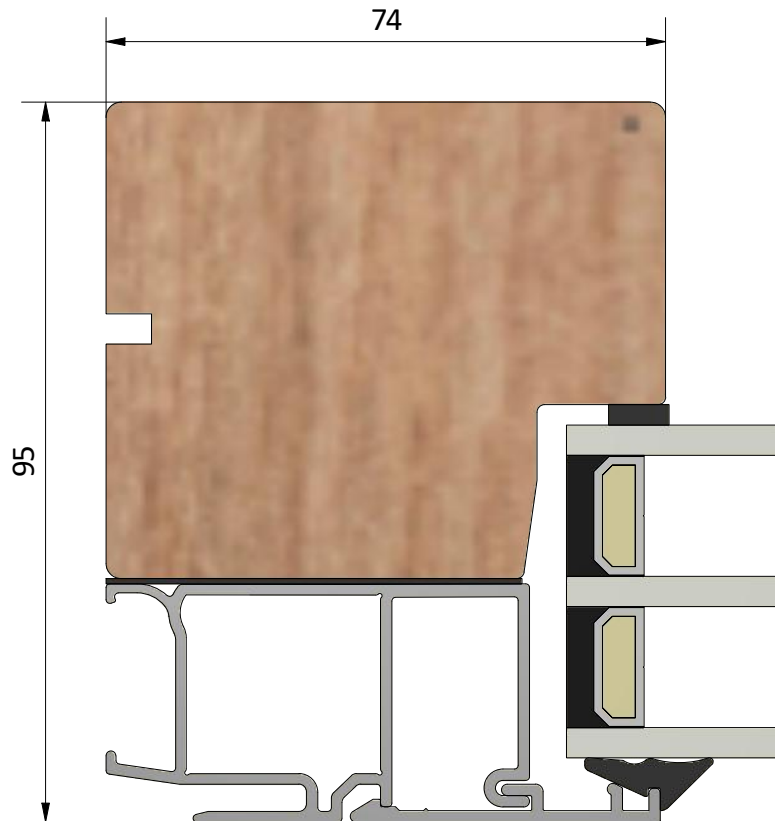

Modell / model  
**LFU953**  
**Sidostycke**

Skala / scale  
1:1

Sida / page  
4

Ritad av / author  
**thomasn**

Rev.

Datum / date  
**2018-09-13**

Ritningsnamn / drawing name  
**LFU953\_2018.dwg**

LEIAB Fönster AB  
Mariannelund  
Sverige  
www.leiab.se