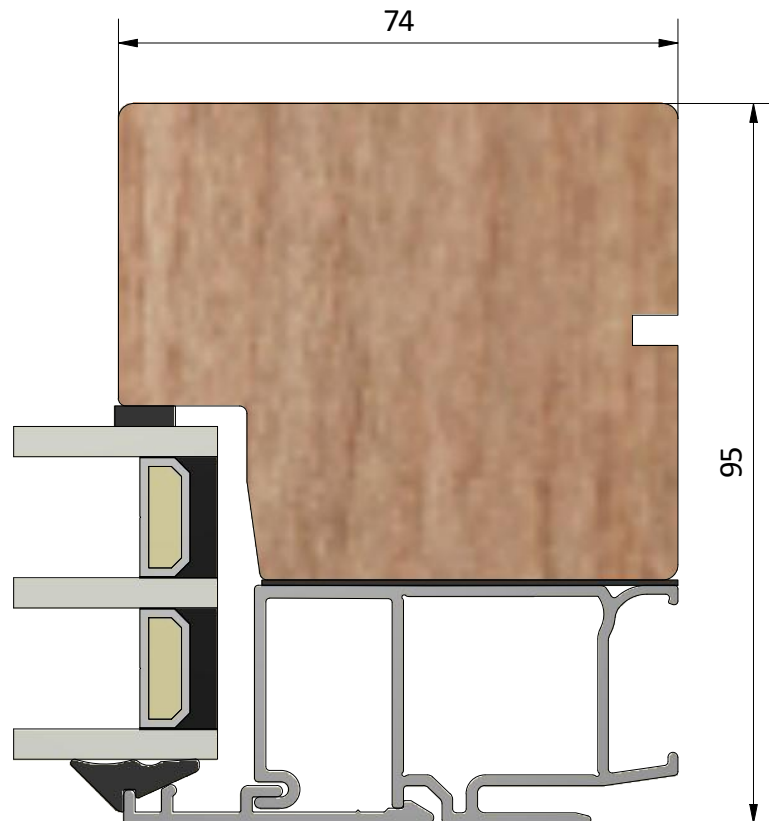

LEIAB

F Ö N S T E R

LEIAB Fönster AB
Mariannelund
Sverige
www.leiab.se

Titel / title
Stil fastkarm
Utvändig glasning

Modell / model
LFU953
Sidostycke

Skala / scale
1:1

Sida / page
3

Ritad av / author
thomasn

Rev.

Datum / date
2018-09-13

Ritningsnamn / drawing name
LFU953_2018.dwg