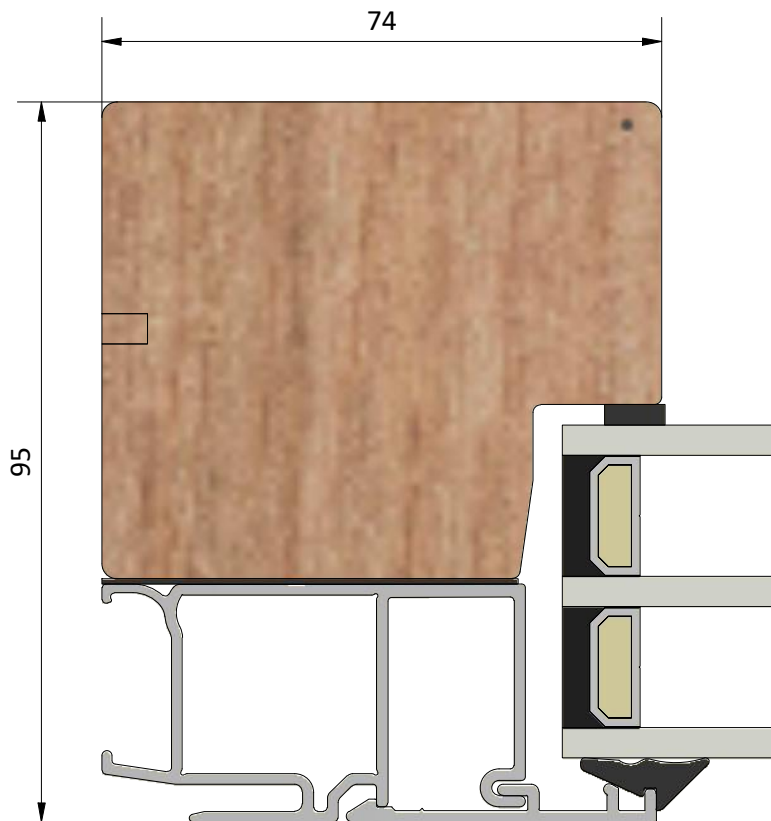

LEIAB Fönster AB  
Mariannelund  
Sverige  
www.leiab.se

Titel / title <b>Stil fastkarm</b> <b>Utvändig glasing</b>		Modell / model <b>LFU953</b> <b>Sidostycke</b>	
Skala / scale <b>1:1</b>	Sida / page <b>3</b>	Ritad av / author <b>thomasn</b>	Rev.
Datum / date <b>2020-01-02</b>		Ritningsnamn / drawing name <b>LFU953.dwg</b>	

LEIAB Fönster AB  
Mariannelund  
Sverige  
www.leiab.se

Titel / title <b>Stil fastkarm</b> <b>Utvändig glasing</b>		Modell / model <b>LFU953</b> <b>Sidostycke</b>	
Skala / scale <b>1:1</b>	Sida / page <b>4</b>	Ritad av / author <b>thomasn</b>	Rev.
Datum / date <b>2020-01-02</b>		Ritningsnamn / drawing name <b>LFU953.dwg</b>	