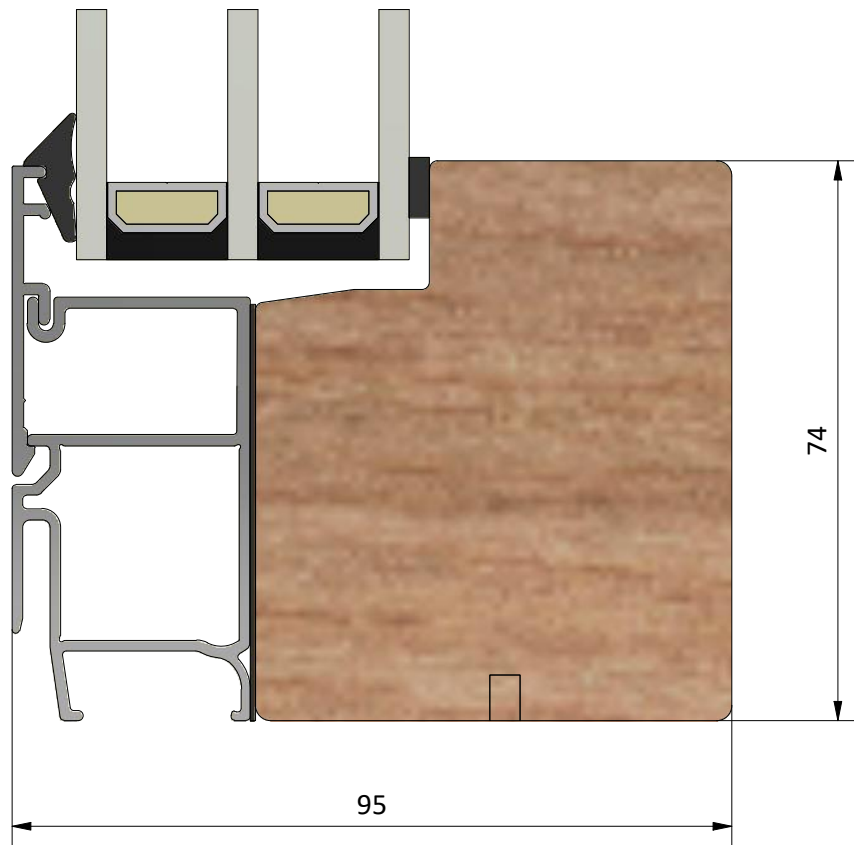

Titel / title Stil fastkarm Utvändig glasing		Modell / model LFU953 Bottenstycke	
Skala / scale 1:1	Sida / page 1	Ritad av / author thomasn	Rev.
Datum / date 2020-01-02		Ritningsnamn / drawing name LFU953.dwg	

Dräneringshål