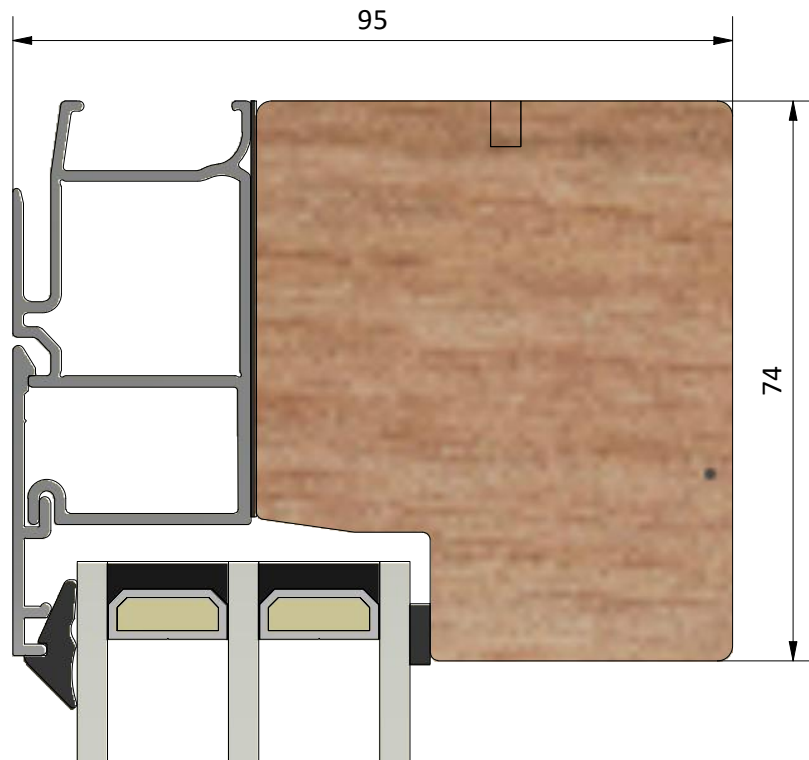

Titel / title <b>Stil fastkarm</b> <b>Utvändig glasing</b>		Modell / model <b>LFU953</b> <b>Bottenstycke</b>	
Skala / scale <b>1:1</b>	Sida / page <b>1</b>	Ritad av / author <b>thomasn</b>	Rev.
Datum / date <b>2020-01-02</b>		Ritningsnamn / drawing name <b>LFU953.dwg</b>	

Dräneringshål

LEIAB Fönster AB  
Mariannelund  
Sverige  
www.leiab.se

Titel / title <b>Stil fastkarm</b> <b>Utvändig glasning</b>		Modell / model <b>LFU953</b> <b>Överstykke</b>	
Skala / scale 1:1	Sida / page 2	Ritad av / author <b>thomasn</b>	Rev.
Datum / date 2020-01-02		Ritningsnamn / drawing name LFU953.dwg	