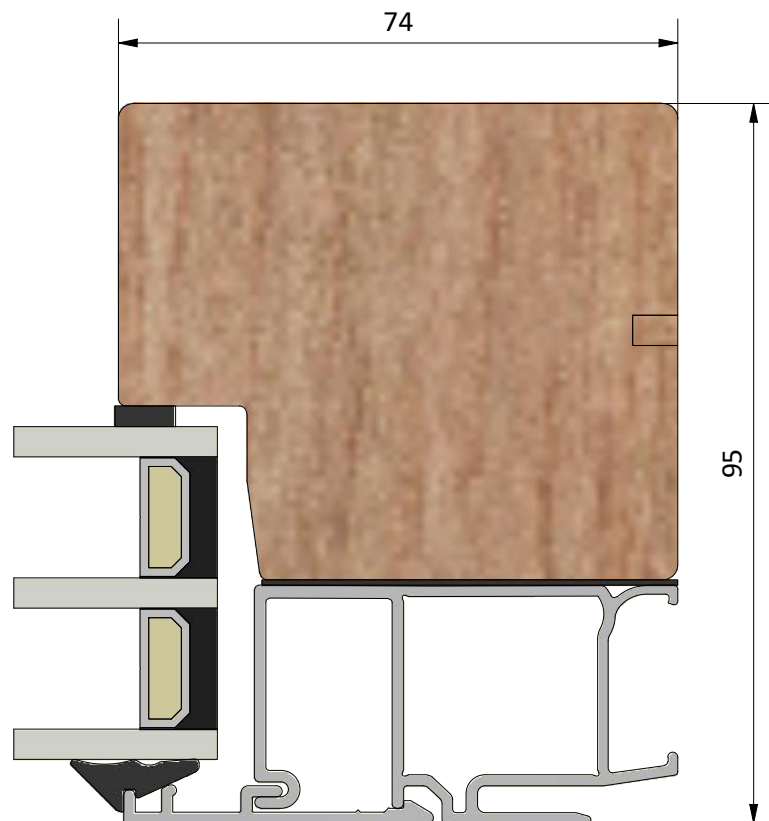

Titel / title <b>Stil fastkarm</b> <b>Utvändig glasing</b>		Modell / model <b>LFU953</b> <b>Bottenstycke</b>	
Skala / scale <b>1:1</b>	Sida / page <b>1</b>	Ritad av / author <b>thomasn</b>	Rev.
Datum / date <b>2020-01-02</b>		Ritningsnamn / drawing name <b>LFU953.dwg</b>	

Dräneringshål

LEIAB Fönster AB  
Mariannelund  
Sverige  
www.leiab.se

Titel / title <b>Stil fastkarm</b> <b>Utvändig glasning</b>		Modell / model <b>LFU953</b> <b>Överstykke</b>	
Skala / scale 1:1	Sida / page 2	Ritad av / author <b>thomasn</b>	Rev.
Datum / date 2020-01-02		Ritningsnamn / drawing name LFU953.dwg	

LEIAB Fönster AB  
Mariannelund  
Sverige  
www.leiab.se

Titel / title <b>Stil fastkarm</b> <b>Utvändig glasing</b>		Modell / model <b>LFU953</b> <b>Sidostycke</b>	
Skala / scale <b>1:1</b>	Sida / page <b>3</b>	Ritad av / author <b>thomasn</b>	Rev.
Datum / date <b>2020-01-02</b>		Ritningsnamn / drawing name <b>LFU953.dwg</b>	