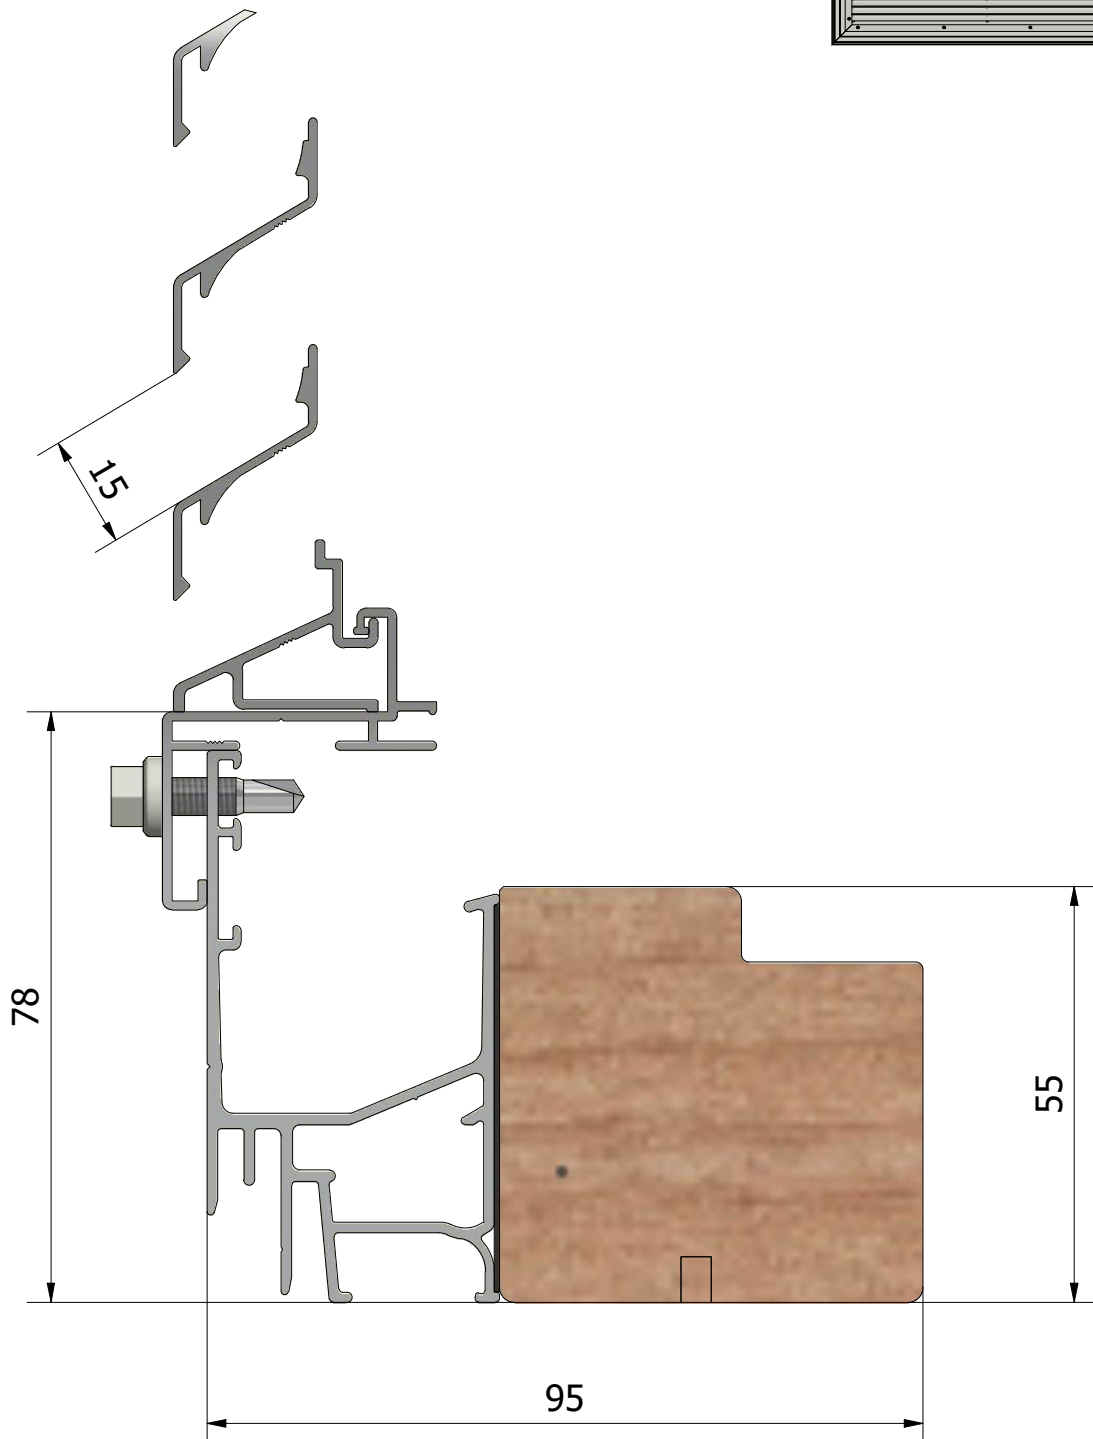

Titel / title <b>LEIAB louvre-galler</b> <b>Bottenstycke</b>		Modell / model <b>LFI953.2</b>	
Skala / scale <b>1 : 1 (A4)</b>	Sida / page <b>1</b>	Ritad av / author <b>ThomasN</b>	Rev.
Datum / date <b>2020-06-30</b>		Ritningsnamn / drawing name <b>LFI953_louvre_ritning.dwg</b>	

Observera att det kan finnas vissa restriktioner på vilka karmhöjder som är möjliga.

( 1 : 30 )

LEIAB Fönster AB  
Mariannelund  
Sverige  
www.leiab.se

Titel / title <b>LEIAB louvre-galler</b> <b>Bottenstycke</b>		Modell / model <b>LFI953.2</b>	
Skala / scale <b>1 : 1 (A4)</b>	Sida / page <b>2</b>	Ritad av / author <b>ThomasN</b>	Rev.
Datum / date <b>2020-06-30</b>		Ritningsnamn / drawing name <b>LFI953_louvre_ritning.dwg</b>	

( 1 : 30 )

LEIAB Fönster AB  
Mariannelund  
Sverige  
www.leiab.se

Titel / title <b>LEIAB louvre-galler</b> Sidostycke		Modell / model <b>LFI953.2</b>	
Skala / scale <b>1 : 1 (A4)</b>	Sida / page <b>3</b>	Ritad av / author <b>ThomasN</b>	Rev.
Datum / date <b>2020-06-30</b>		Ritningsnamn / drawing name <b>LFI953_louvre_ritning.dwg</b>	

( 1 : 30 )

LEIAB Fönster AB  
Mariannelund  
Sverige  
www.leiab.se

Titel / title LEIAB louvre-galler Utsida, ISO-top-left		Modell / model LFI953.2	
Skala / scale 1 : 6 (A4)	Sida / page 4	Ritad av / author ThomasN	Rev.
Datum / date 2020-06-30		Ritningsnamn / drawing name LFI953_louvre_ritning.dwg	