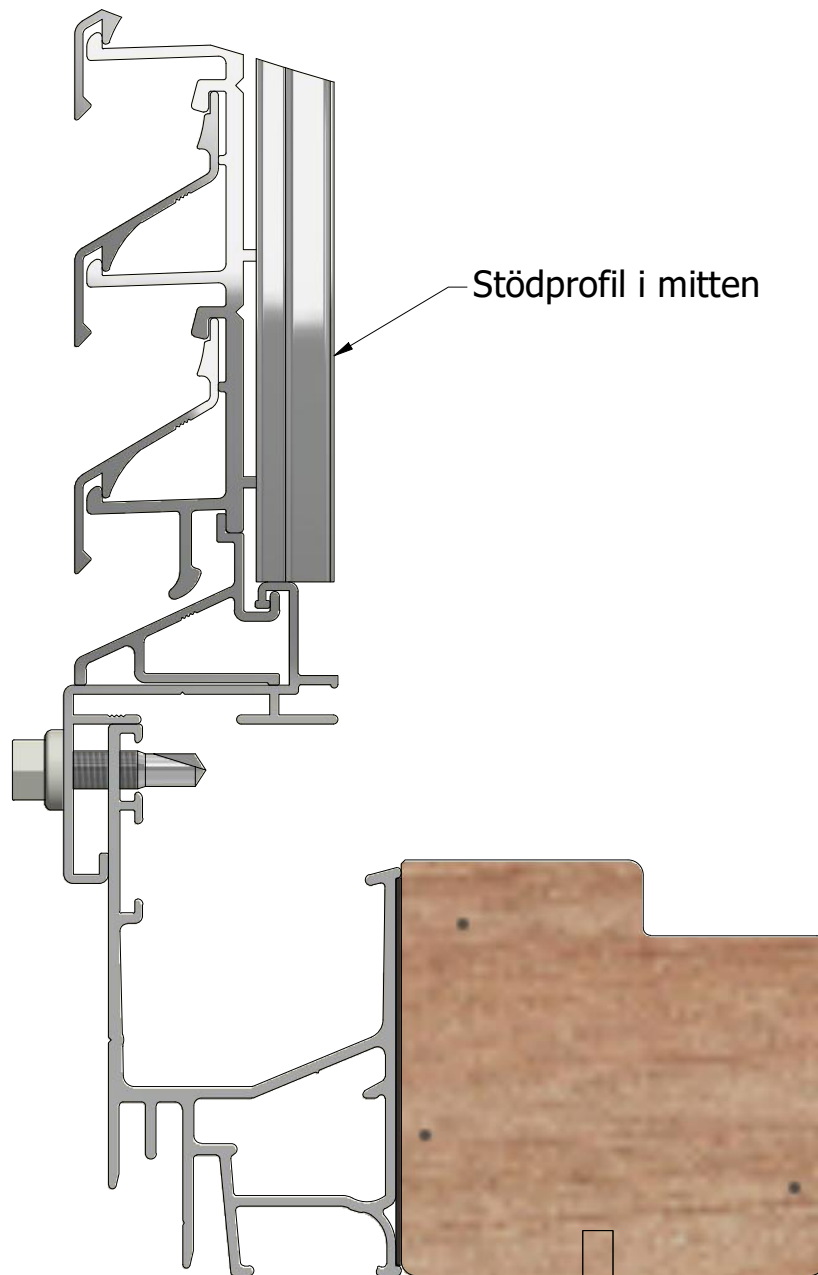

Titel / title <b>LEIAB louvre-galler</b> <b>Bottenstycke</b>		Modell / model <b>LFI953.2</b>	
Skala / scale <b>1 : 1 (A4)</b>	Sida / page <b>1</b>	Ritad av / author <b>ThomasN</b>	Rev.
Datum / date <b>2020-06-30</b>		Ritningsnamn / drawing name <b>LFI953_louvre_ritning.dwg</b>	

Observera att det kan finnas vissa restriktioner på vilka karmhöjder som är möjliga.

( 1 : 30 )

LEIAB Fönster AB  
Mariannelund  
Sverige  
www.leiab.se

Titel / title <b>LEIAB louvre-galler</b> <b>Bottenstycke</b>		Modell / model <b>LFI953.2</b>	
Skala / scale <b>1 : 1 (A4)</b>	Sida / page <b>2</b>	Ritad av / author <b>ThomasN</b>	Rev.
Datum / date <b>2020-06-30</b>		Ritningsnamn / drawing name <b>LFI953_louvre_ritning.dwg</b>	

( 1 : 30 )

LEIAB Fönster AB  
Mariannelund  
Sverige  
www.leiab.se

Titel / title <b>LEIAB louvre-galler</b> Sidostycke		Modell / model <b>LFI953.2</b>	
Skala / scale <b>1 : 1 (A4)</b>	Sida / page <b>3</b>	Ritad av / author <b>ThomasN</b>	Rev.
Datum / date <b>2020-06-30</b>		Ritningsnamn / drawing name <b>LFI953_louvre_ritning.dwg</b>	