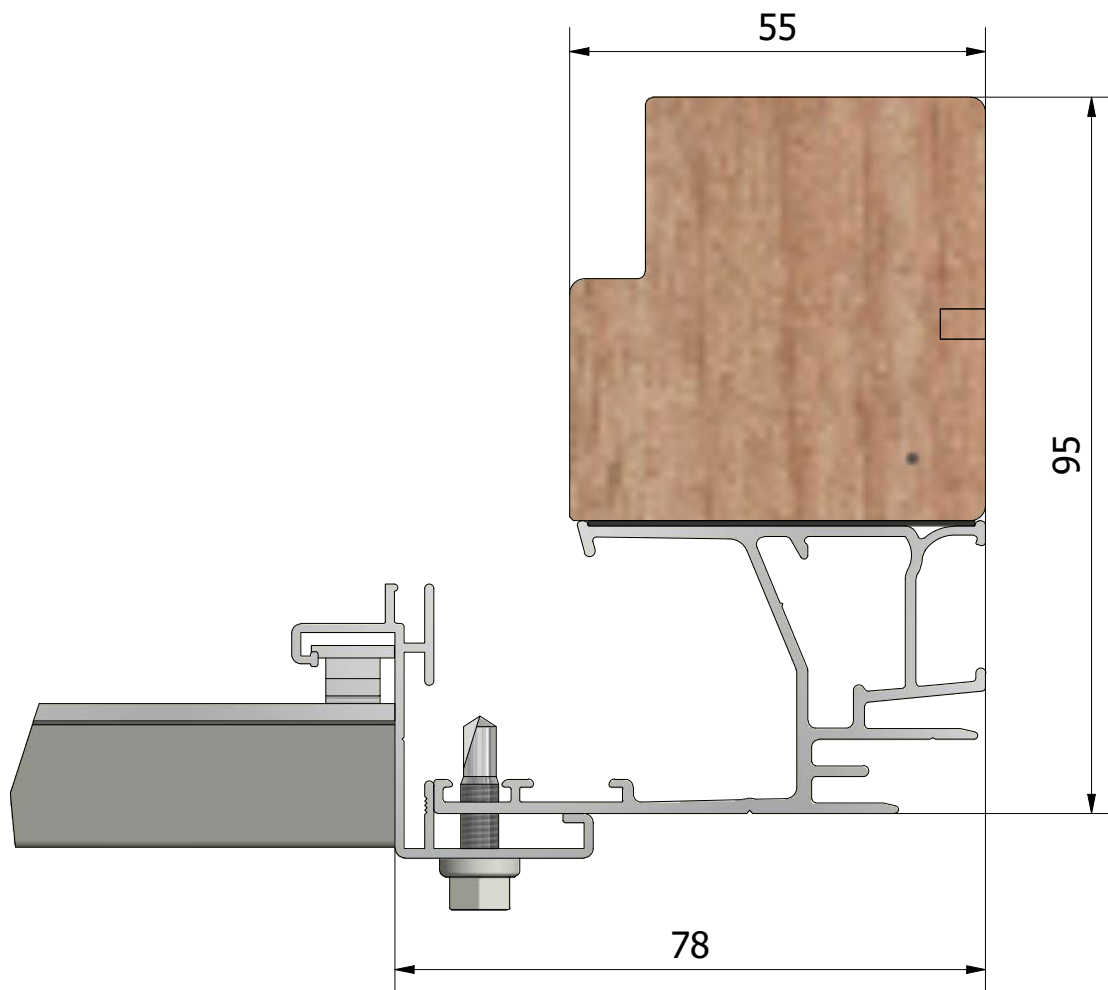

Observera att det kan finnas vissa restriktioner på vilka karmhöjder som är möjliga.

( 1 : 30 )

LEIAB Fönster AB  
Mariannelund  
Sverige  
www.leiab.se

Titel / title <b>LEIAB louvre-galler</b> <b>Bottenstycke</b>		Modell / model <b>LFI953.2</b>	
Skala / scale <b>1 : 1 (A4)</b>	Sida / page <b>2</b>	Ritad av / author <b>ThomasN</b>	Rev.
Datum / date <b>2020-06-30</b>		Ritningsnamn / drawing name <b>LFI953_louvre_ritning.dwg</b>	

( 1 : 30 )

LEIAB Fönster AB  
Mariannelund  
Sverige  
www.leiab.se

Titel / title <b>LEIAB louvre-galler</b> Sidostycke		Modell / model <b>LFI953.2</b>	
Skala / scale <b>1 : 1 (A4)</b>	Sida / page <b>3</b>	Ritad av / author <b>ThomasN</b>	Rev.
Datum / date <b>2020-06-30</b>		Ritningsnamn / drawing name <b>LFI953_louvre_ritning.dwg</b>	

( 1 : 30 )

LEIAB Fönster AB  
Mariannelund  
Sverige  
www.leiab.se

Titel / title LEIAB louvre-galler Utsida, ISO-top-left		Modell / model LFI953.2	
Skala / scale 1 : 6 (A4)	Sida / page 4	Ritad av / author ThomasN	Rev.
Datum / date 2020-06-30		Ritningsnamn / drawing name LFI953_louvre_ritning.dwg	

LEIAB Fönster AB  
Mariannelund  
Sverige  
www.leiab.se

Titel / title LEIAB louvre-galler Insida, ISO-top-right		Modell / model LFI953.2	
Skala / scale 1 : 6 (A4)	Sida / page 5	Ritad av / author ThomasN	Rev.
Datum / date 2020-06-30		Ritningsnamn / drawing name LFI953_louvre_ritning.dwg	