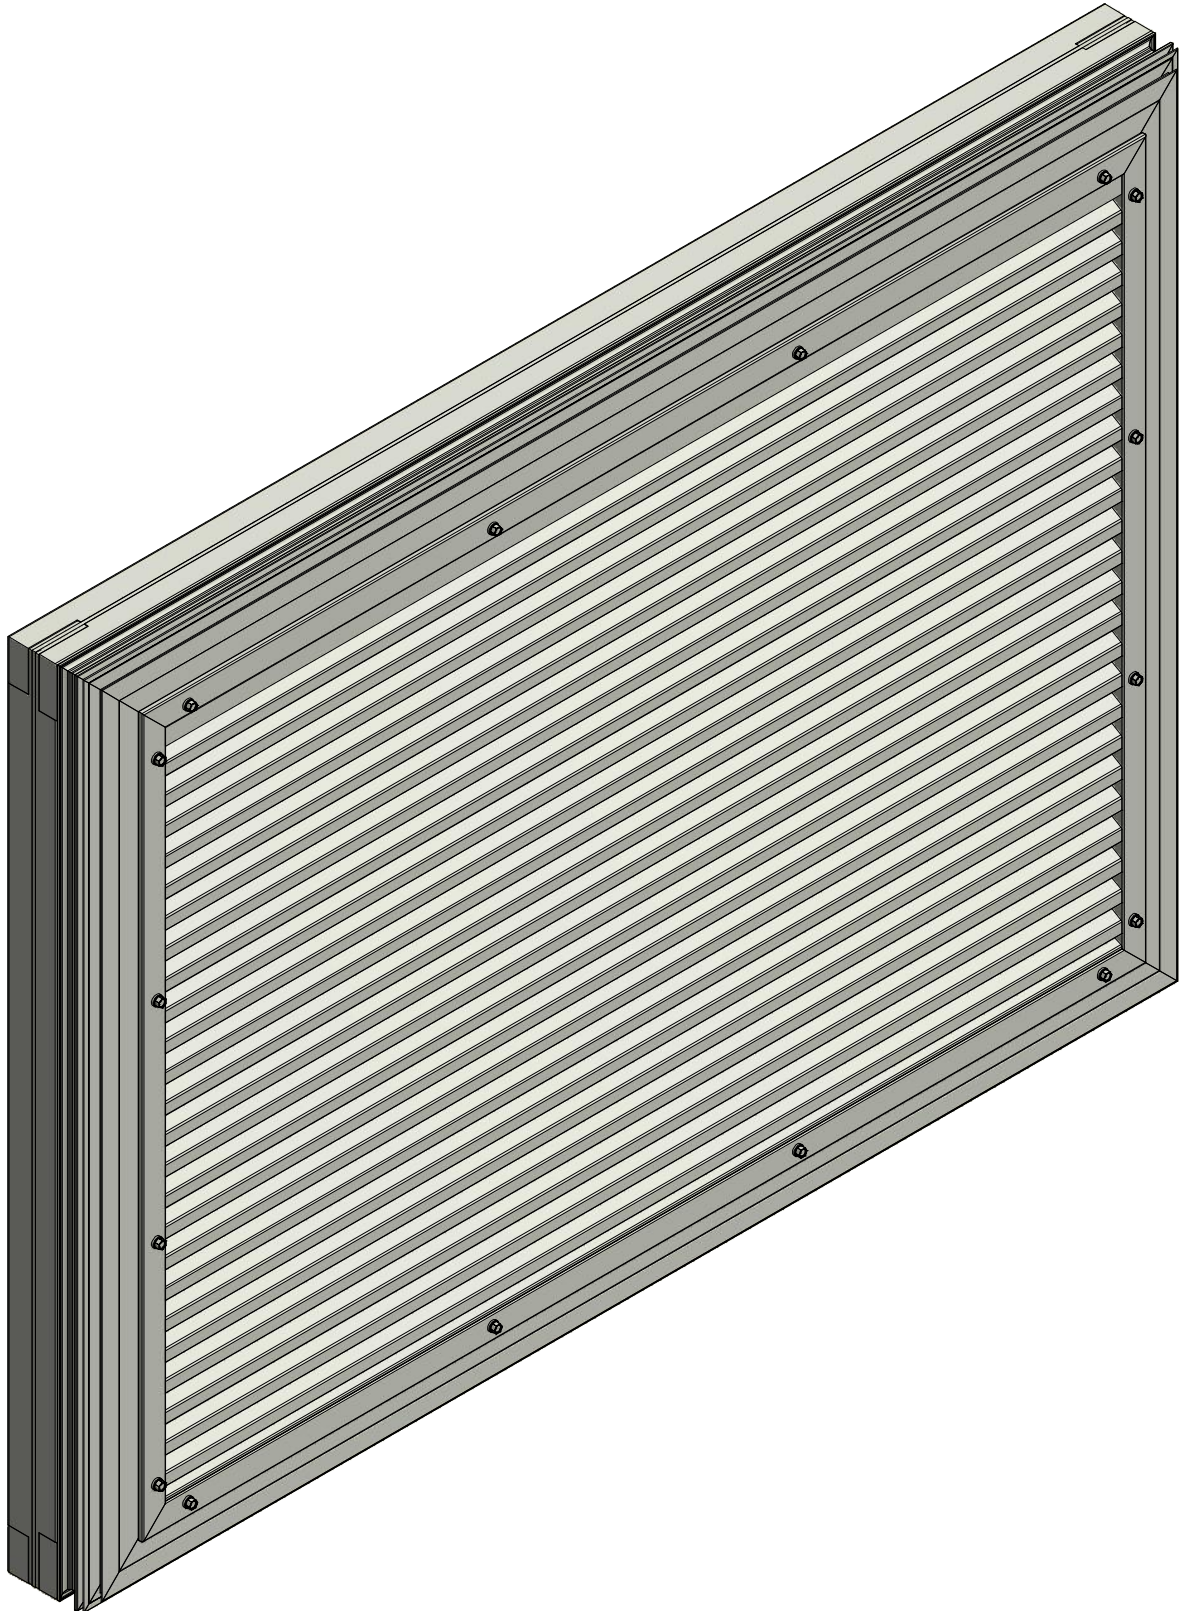

LEIAB Fönster AB
Mariannelund
Sverige
www.leiab.se

Titel / title LEIAB louvre-galler Utsida, ISO-top-left		Modell / model LFI953.2	
Skala / scale 1 : 6 (A4)	Sida / page 4	Ritad av / author ThomasN	Rev.
Datum / date 2020-06-30		Ritningsnamn / drawing name LFI953_louvre_ritning.dwg