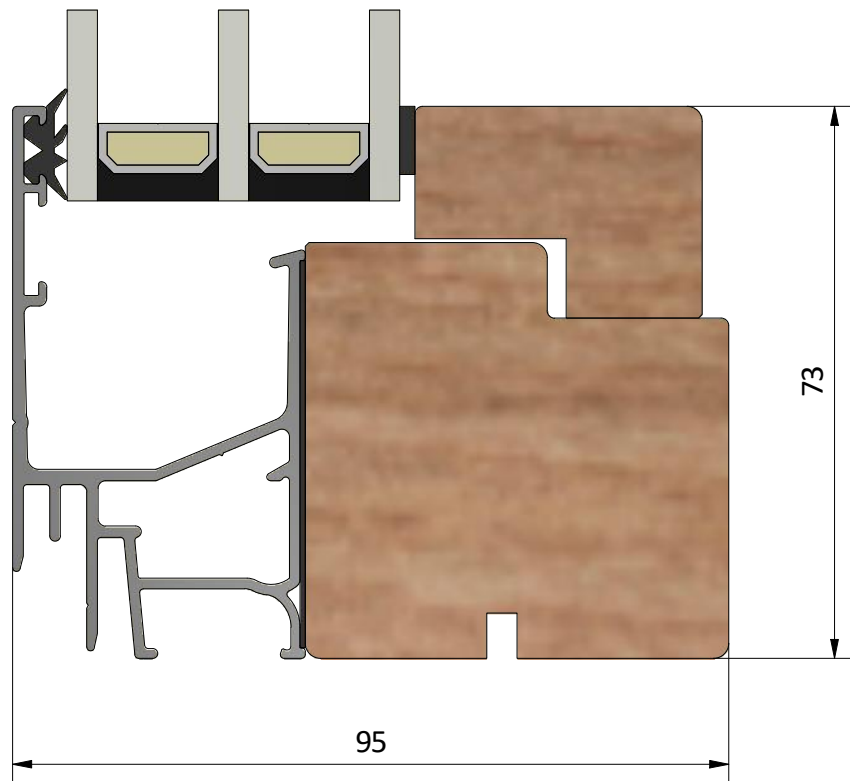

Dräneringshål

LEIAB Fönster AB
Mariannelund
Sverige
www.leiab.se

Titel / title
Stil Fastkarm
Invändig glasning

Modell / model
LFI953
Överstycke

Skala / scale
1:1

Sida / page
2

Ritad av / author
thomasn

Rev.

Datum / date
2018-08-28

Ritningsnamn / drawing name
LFI953_2018.dwg

LEIAB Fönster AB
Mariannelund
Sverige
www.leiab.se

Titel / title
Stil Fastkarm
Invändig glasning

Modell / model
LFI953
Sidostycke

Skala / scale
1:1

Modell / model
LFI953
Sidostycke

Skala / scale
1:1

Sida / page
4

Ritad av / author
thomasn

Rev.

Datum / date
2018-08-28

Ritningsnamn / drawing name
LFI953_2018.dwg