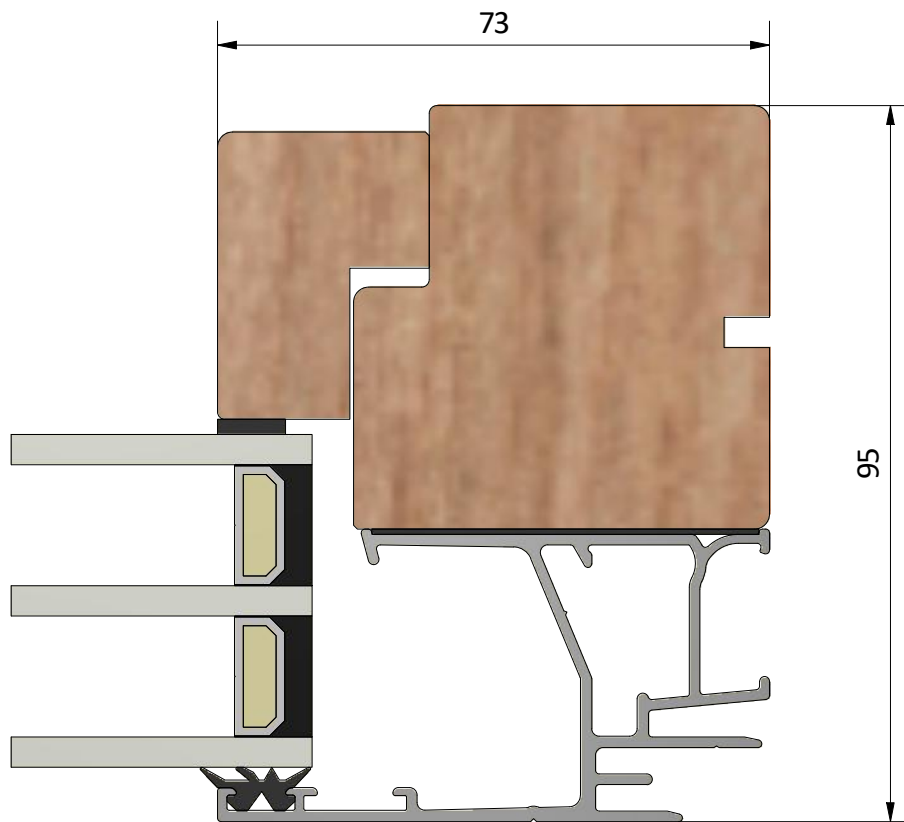

Datum / date
2018-08-28

Ritningsnamn / drawing name
LFI953_2018.dwg

LEIAB Fönster AB
Mariannelund
Sverige
www.leiab.se

Titel / title
Stil Fastkarm
Invändig glasning

Modell / model
LFI953
Sidostycke

Skala / scale
1:1

Sida / page
3

Ritad av / author
thomasn

Rev.

Datum / date
2018-08-28

Ritningsnamn / drawing name
LFI953_2018.dwg

LEIAB Fönster AB
Mariannelund
Sverige
www.leiab.se

Titel / title
Stil Fastkarm
Invändig glasning

Modell / model
LFI953
Sidostycke

Skala / scale
1:1

Sida / page
4

Ritad av / author
thomasn

Rev.

Datum / date
2018-08-28

Ritningsnamn / drawing name
LFI953_2018.dwg