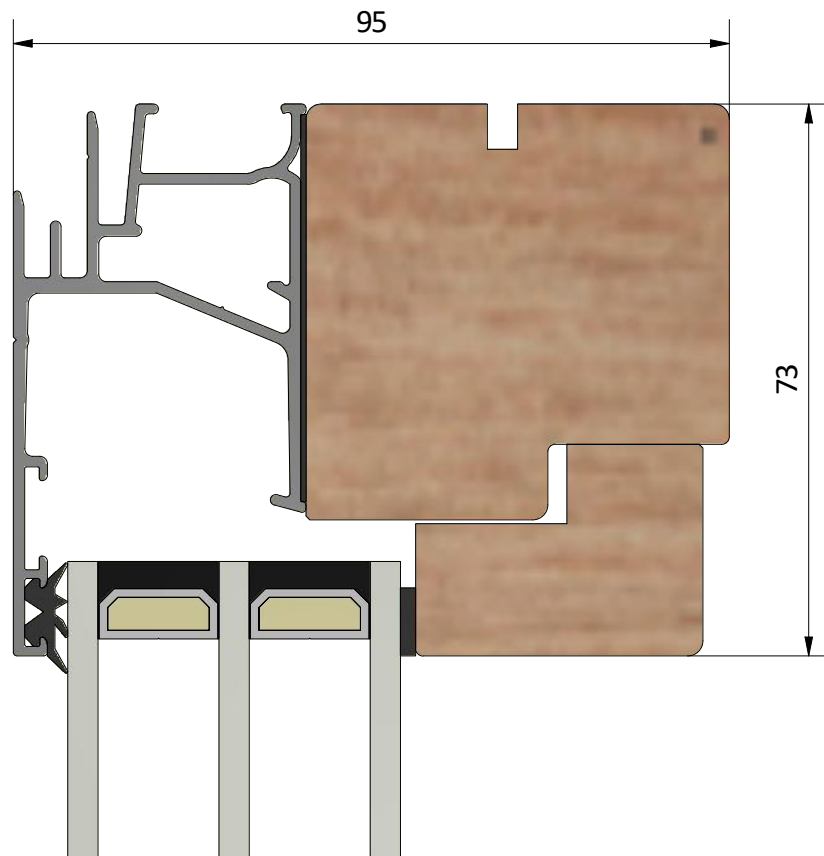

Dräneringshål

LEIAB Fönster AB
Mariannelund
Sverige
www.leiab.se

Titel / title
Stil Fastkarm
Invändig glasning

Modell / model
LFI953
Överstycke

Skala / scale
1:1

Sida / page
2

Ritad av / author
thomasn

Rev.

Datum / date
2018-08-28

Ritningsnamn / drawing name
LFI953_2018.dwg

LEIAB Fönster AB
Mariannelund
Sverige
www.leiab.se

Titel / title
Stil Fastkarm
Invändig glasning

Modell / model
LFI953
Sidostycke

Skala / scale
1:1

Modell / model
LFI953
Sidostycke

Skala / scale
1:1

Sida / page
4

Ritad av / author
thomasn

Rev.

Datum / date
2018-08-28

Ritningsnamn / drawing name
LFI953_2018.dwg