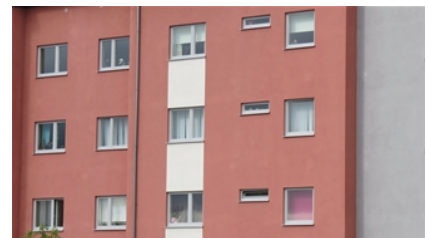

Referensbilder