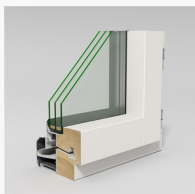

Montera fönsterblecket i det innersta spåret.

Alternativa profiler

LIF1273

LIF1273 Epok inåtg. fönster 3-glas. Synlig dränering

LIF1273

LIF1273 Epok inåtg. fönster 3-glas. Synlig dränering

LIF1273IS

Insida med Standardprofilering