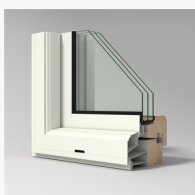

Alternativa profiler

LIF1273

LIF1273 Epok inåtg. fönster 3-glas. Synlig dränering