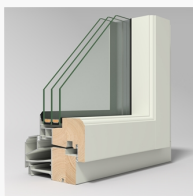

Produktblad Epok

Sidohängda fönster

LIF1273, inåtgående fönster 3-glas

Karmdjup:	127 mm
Ljudreduktion:	35 - 39 dB
U-värde:	1,0 - 1,3 W/m ² K

Produktbilder

Grundutförande

LIF1273
LIF1273 Epok inåtg. fönster 3-glas

LIF1273
LIF1273 Epok inåtg. fönster 3-glas

LIF1273
LIF1273 Epok inåtg. fönster 3-glas

LIF1273
LIF1273 Epok inåtg. fönster 3-glas

Produktblad Epok

Sidohängda fönster

LIF1273, inåtgående fönster 3-glas

Fönsterbleck