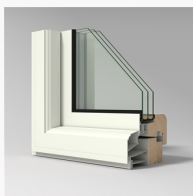

Produktblad Epok

Sidohängda fönster

LIF1273, inåtgående fönster 3-glas

Karmdjup:	127 mm
Ljudreduktion:	35 - 39 dB
U-värde:	1,0 - 1,3 W/m ² K

Produktbilder

Grundutförande

LIF1273
LIF1273 Epok inåtg. fönster 3-glas

LIF1273
LIF1273 Epok inåtg. fönster 3-glas

LIF1273
LIF1273 Epok inåtg. fönster 3-glas

LIF1273
LIF1273 Epok inåtg. fönster 3-glas

Produktblad Epok

Sidohängda fönster

LIF1273, inåtgående fönster 3-glas

Fönsterbleck

Montera fönsterblecket i det innersta spåret.

Alternativa profiler

LIF1273

LIF1273 Epok inåtg. fönster 3-glas. Synlig dränering

LIF1273

LIF1273 Epok inåtg. fönster 3-glas. Synlig dränering

LIF1273IS

Insida med Standardprofilering