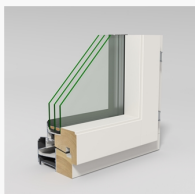

Montera fönsterblecket i det innersta spåret.

Alternativa profiler

LIF1273

LIF1273 Epok inåtg. fönster 3-glas. Synlig dränering

LIF1273

LIF1273 Epok inåtg. fönster 3-glas. Synlig dränering

LIF1273IS

Insida med Standardprofilering