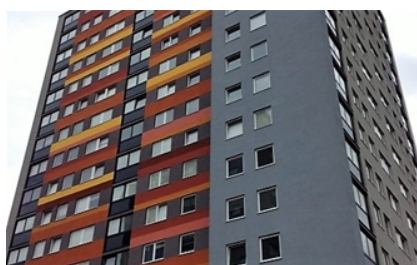

Colne and Mersea Houses

Objektnamn	Colne and Mersea Houses
Kund	United House Ltd
Byggår	2010
Fönstermodell	Haga
Plats/Län	Storbritannien
Ort	Swanley, Kent
Adress	
Typ	Renovering
Antal produkter	1950

Referensbilder