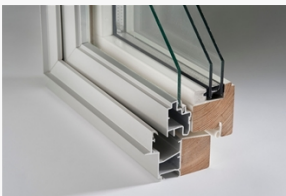

Produktblad Utgången

Kombinationer

Kombinationsfönster 68-karm

Karmdjup:	68 mm
Ljudreduktion:	33 - 44 dB
U-värde:	1,1 - 1,4 W/m ² K

Alla våra öppningsbara fönster, sidohängda och kipp/dreh, kan kombineras med fasta fönster i samma karm. Den fasta delen utföres då med invändig glasing.

Produktbilder

Grundutförande

LIF681
LIF681 Ving inåtg. fönster 2+1

Alternativa profiler

Ytterbåge
En jämförelse mellan de tre ytterbågsprofilerna Standard, Epok och Ving

Innerbåge
De olika innerbågarna Standard, Haga och Ving