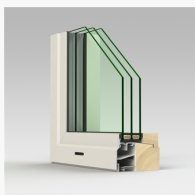

Produktblad Haga

Kombinationer

Kombinationsfönster, 2+1 & 3-glas

Karmdjup:	100 mm
Ljudreduktion:	33 - 44 dB
U-värde:	1,0 - 1,3 W/m²K

Alla våra öppningsbara fönster, sidohängda och kipp/dreh, kan kombineras med fasta fönster i samma karm. Den fasta delen utföres då med invändig glasning.

Produktbilder

Grundutförande

LFI1003
LFI1003 Haga fastkarm inv. glasn. 3-glas