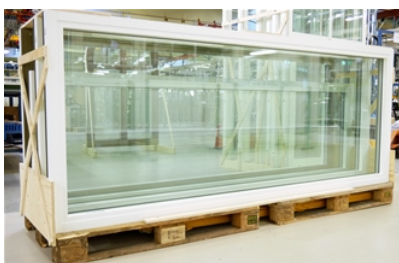

Projektnamn Lace Market
Kund Lace Market Point Limited
Ort Nottingham

HUVUDKONTOR
Fagersjögatan 3, 598 97 Mariannelund
Tel 0496-707 00
Fax 0496-211 60
E-postadress: info@leiab.se

Sida 2 av 3