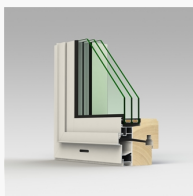

Produktblad Utgången

Kipp/dreh-fönster

LKF853, inåtgående kipp/dreh-fönster 3-glas

Karmdjup:	85 mm
Ljudreduktion:	34 - 38 dB
U-värde:	1,0 - 1,3 W/m²K

Produktbilder

Grundutförande

LKF853
LKF853 Ving kipp-drehfönster 3-glas