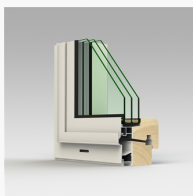

Produktblad Utgången

Kipp/dreh-fönster

LKF853, inåtgående kipp/dreh-fönster 3-glas

Karmdjup:	85 mm
Ljudreduktion:	34 - 38 dB
U-värde:	1,0 - 1,3 W/m ² K

Produktbilder

Grundutförande

LKF853
LKF853 Ving kipp-drehfönster 3-glas

LKF853
LKF853 Ving kipp-drehfönster 3-glas

LKF853
LKF853 Ving kipp-drehfönster 3-glas

LKF853
LKF853 Ving kipp-drehfönster 3-glas

Produktblad Utgången

Kipp/dreh-fönster

LKF853, inåtgående kipp/dreh-fönster 3-glas