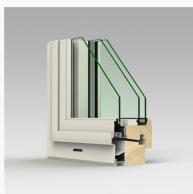

Produktblad Utgången

Kipp/dreh-fönster

LKF851, inåtgående kipp/dreh-fönster 2+1-glas

Karmdjup:	85 mm
Ljudreduktion:	41 - 44 dB
U-värde:	1,0 - 1,1 W/m²K

Produktbilder

Grundutförande

LKF851
LKF851 Ving kipp-drehfönster 2+1