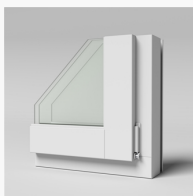

LKF851
LKF851 Ving kipp-drehfönster 2+1