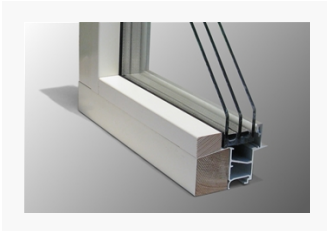

Produktblad Utgången

Fasta fönster

LFI683, fast fönster 3-glas

Karmdjup:	68 mm
Ljudreduktion:	33 - 39 dB
U-värde:	1,2 - 1,5 W/m ² K

Produktbilder

Grundutförande

LFI683
LFI683 Ving fastkarm inv. glasn. 3-glas

LFI683
LFI683 Ving fastkarm inv. glasn. 3-glas

Referenser