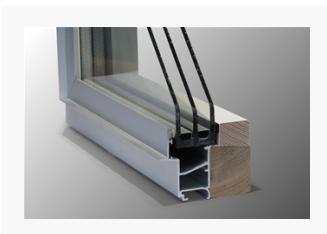

Produktblad Utgången

Fasta fönster

LFI683, fast fönster 3-glas

Karmdjup:	68 mm
Ljudreduktion:	33 - 39 dB
U-värde:	1,2 - 1,5 W/m ² K

Produktbilder

Grundutförande

LFI683
LFI683 Ving fastkarm inv. glasn. 3-glas

LFI683
LFI683 Ving fastkarm inv. glasn. 3-glas

Referenser