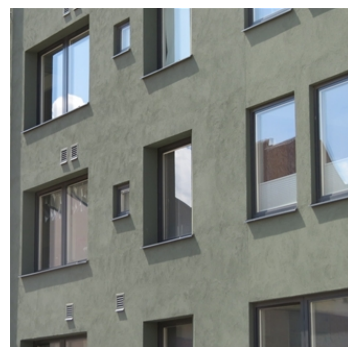

# Kv. Liljan

Objektnamn	Kv. Liljan
Kund	NCC Construction Sverige AB
Byggår	2006
Fönstermodell	Stil
Plats/Län	Skåne län
Ort	Malmö
Adress	Västergatan 6
Typ	Nybyggnad
Antal produkter	517

## Referensbilder