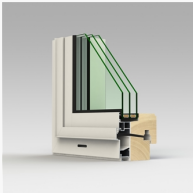

Produktblad Utgången

Sidohängda fönster

LIF853, inåtgående fönster 3-glas

Karmdjup:	85 mm
Ljudreduktion:	34 - 38 dB
U-värde:	1,0 - 1,3 W/m²K

Produktbilder

Grundutförande

LIF853
LIF853 Ving inåtg. fönster 3-glas