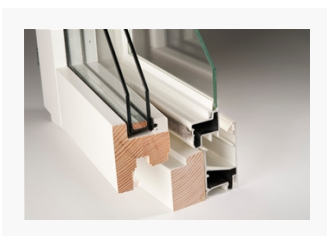

Produktblad Utgången

Sidohängda fönster

LIF781, inåtgående fönster 2+1-glas

Karmdjup:	78 mm
Ljudreduktion:	41 - 44 dB
U-värde:	1,1 - 1,2 W/m ² K

Produktbilder

Grundutförande

LIF781
LIF781 Standard inåtg. fönster 2+1

Alternativa profiler

Ytterbåge
En jämförelse mellan de tre ytterbågsprofilerna Standard, Epok och Ving

Innerbåge
De olika innerbågarna Standard, Haga och Ving

Produktblad Utgången

Sidohängda fönster

LIF781, inåtgående fönster 2+1-glas