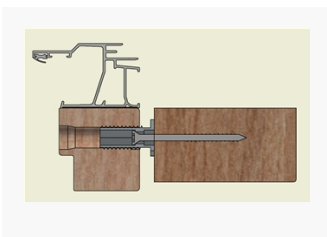

Produktblad Installation

Infästning

Karmhylsa

Vi erbjuder som tillval en förmonterad karmhylsa av zink med längd 38 mm.

Produktbilder

Grundutförande

Karmhylsa
Karmhylsa 38 mm

Karmhylsa m. träskruv
Infäst i träregel med skruv

Karmhylsa, bult & mutter
Montage med bult och mutter i stålprofil

Monterade karmhylsor

Referenser