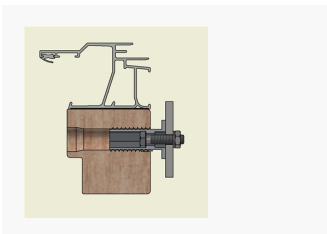

Produktblad Installation

Infästning

Karmhylsa

Vi erbjuder som tillval en förmonterad karmhylsa av zink med längd 38 mm.

Produktbilder

Grundutförande

Karmhylsa
Karmhylsa 38 mm

Karmhylsa m. träskruv
Infäst i träregel med skruv

Karmhylsa, bult & mutter
Montage med bult och mutter i stålprofil

Monterade karmhylsor

Referenser