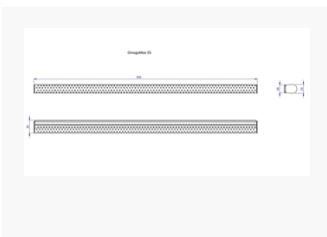

OmegaMax 55
OmegaMax 55

OmegaMax 55
OmegaMax 55