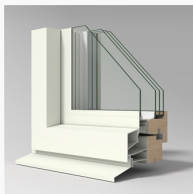

Produktblad Royal

Sidohängda fönster

LIF1284, inåtgående fönster 3+1-glas

Karmdjup:	128 mm
Ljudreduktion:	41 - 44 dB
U-värde:	0,8 W/m ² K

Produktbilder

Grundutförande

LIF1284
LIF1284 Royal inåtg. fönster 3+1

LIF1284
LIF1284 Royal inåtg. fönster 3+1

LIF1284
LIF1284 Royal inåtg. fönster 3+1

LIF1284
LIF1284 Royal inåtg. fönster 3+1

Produktblad Royal

Sidohängda fönster

LIF1284, inåtgående fönster 3+1-glas

Fönsterbleck

Montera fönsterblecket i det innersta spåret.

LIF1284

LIF1284 Royal inåtg. fönster 3+1

Alternativa profiler

LIF1284

LIF1284 Royal inåtg. fönster 3+1

Referenser