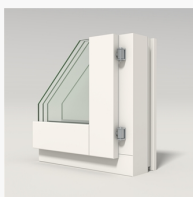

Produktblad Royal

Sidohängda fönster

LIF1284, inåtgående fönster 3+1-glas

Karmdjup:	128 mm
Ljudreduktion:	41 - 44 dB
U-värde:	0,8 W/m ² K

Produktbilder

Grundutförande

LIF1284
LIF1284 Royal inåtg. fönster 3+1

LIF1284
LIF1284 Royal inåtg. fönster 3+1

LIF1284
LIF1284 Royal inåtg. fönster 3+1

LIF1284
LIF1284 Royal inåtg. fönster 3+1

Produktblad Royal

Sidohängda fönster

LIF1284, inåtgående fönster 3+1-glas

Fönsterbleck

Montera fönsterblecket i det innersta spåret.

LIF1284

LIF1284 Royal inåtg. fönster 3+1

Alternativa profiler

LIF1284

LIF1284 Royal inåtg. fönster 3+1

Referenser