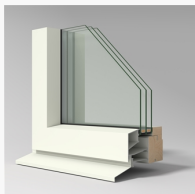

Produktblad Royal

Fasta fönster

LFI1283, fast fönster 3-glas, invändig glasning

Karmdjup:	128 mm
Ljudreduktion:	33 - 39 dB
U-värde:	1,0 - 1,3 W/m ² K

Produktbilder

Grundutförande

LFI1283
LFI1283 Royal fast fönster, 3-glas

LFI1283
LFI1283 Royal fast fönster, 3-glas

LFI1283
LFI1283 Royal fast fönster, 3-glas

LFI1283
LFI1283 Royal fast 3-glas, insida

Produktblad Royal

Fasta fönster

LFI1283, fast fönster 3-glas, invändig glasning

Fönsterbleck

Montera fönsterblecket i det innersta spåret.

Alternativa profiler

LFI1283

LFI1283 Royal fast fönster, 3-glas. Synlig dränering

LFI1283

LFI1283 Royal fast fönster, 3-glas. Synlig dränering

Exempel på flerluftare och tillbehör

3-luftare
LF11283 3-luftare

Royals funktioner

Dold dränering
LF11283 Royal. Viktigt att montera fönsterblecket i rätt spår.

Montering av fönsterbleck
LF11283 Royal. Dräneringshålen sitter undertill. Fönsterblecket monteras i det inre spåret, innanför dräneringshålet.