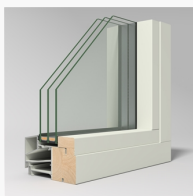

Produktblad Royal

Fasta fönster

LFI1283, fast fönster 3-glas, invändig glasning

Karmdjup:	128 mm
Ljudreduktion:	33 - 39 dB
U-värde:	1,0 - 1,3 W/m ² K

Produktbilder

Grundutförande

LFI1283
LFI1283 Royal fast fönster, 3-glas

LFI1283
LFI1283 Royal fast fönster, 3-glas

LFI1283
LFI1283 Royal fast fönster, 3-glas

LFI1283
LFI1283 Royal fast 3-glas, insida

Produktblad Royal

Fasta fönster

LFI1283, fast fönster 3-glas, invändig glasning

Fönsterbleck

Montera fönsterblecket i det innersta spåret.

Alternativa profiler

LFI1283

LFI1283 Royal fast fönster, 3-glas. Synlig dränering

LFI1283

LFI1283 Royal fast fönster, 3-glas. Synlig dränering

Exempel på flerluftare och tillbehör