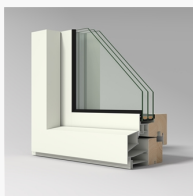

Produktblad Royal

Sidohängda fönster

LIF1283, inåtgående fönster 3-glas

Karmdjup:	128 mm
Ljudreduktion:	34 - 45 dB
U-värde:	1,0 - 1,3 W/m ² K

Produktbilder

Grundutförande

LIF1283
LIF1283 Royal inåtg. fönster 3-glas

LIF1283
LIF1283 Royal inåtg. fönster 3-glas

LIF1283
LIF1283 Royal inåtg. fönster 3-glas

LIF1283
LIF1283 Royal inåtg. fönster 3-glas

Produktblad Royal

Sidohängda fönster

LIF1283, inåtgående fönster 3-glas

Fönsterbleck

Montera fönsterblecket i det innersta spåret.

Alternativa profiler

LIF1283

LIF1283 Royal inåtg. fönster 3-glas. Synlig dränering

LIF1283

LIF1283 Royal inåtg. fönster 3-glas. Synlig dränering

Exempel på flerluftare och tillbehör

3-luftare
LIF1283 3-luftare

Royals funktioner

Dold dränering
LIF1283 Royal. Viktigt att montera fönsterblecket i rätt spår.

Montering av fönsterbleck
LIF1283 Royal. Dräneringshålen sitter undertill. Fönsterblecket monteras i det inre spåret, innanför dräneringshålet.