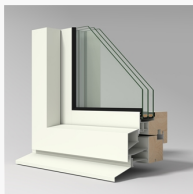

Produktblad Royal

Sidohängda fönster

LIF1283, inåtgående fönster 3-glas

Karmdjup:	128 mm
Ljudreduktion:	34 - 45 dB
U-värde:	1,0 - 1,3 W/m ² K

Produktbilder

Grundutförande

LIF1283
LIF1283 Royal inåtg. fönster 3-glas

LIF1283
LIF1283 Royal inåtg. fönster 3-glas

LIF1283
LIF1283 Royal inåtg. fönster 3-glas

LIF1283
LIF1283 Royal inåtg. fönster 3-glas

Produktblad Royal

Sidohängda fönster

LIF1283, inåtgående fönster 3-glas

Fönsterbleck

Montera fönsterblecket i det innersta spåret.

Alternativa profiler

LIF1283

LIF1283 Royal inåtg. fönster 3-glas. Synlig dränering

LIF1283

LIF1283 Royal inåtg. fönster 3-glas. Synlig dränering

Exempel på flerluftare och tillbehör

3-luftare
LIF1283 3-luftare

Royals funktioner

Dold dränering
LIF1283 Royal. Viktigt att montera fönsterblecket i rätt spår.

Montering av fönsterbleck
LIF1283 Royal. Dräneringshålen sitter undertill. Fönsterblecket monteras i det inre spåret, innanför dräneringshålet.