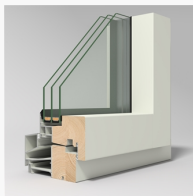

Produktblad Royal

Sidohängda fönster

LIF1283, inåtgående fönster 3-glas

Karmdjup:	128 mm
Ljudreduktion:	34 - 45 dB
U-värde:	1,0 - 1,3 W/m ² K

Produktbilder

Grundutförande

LIF1283
LIF1283 Royal inåtg. fönster 3-glas

LIF1283
LIF1283 Royal inåtg. fönster 3-glas

LIF1283
LIF1283 Royal inåtg. fönster 3-glas

LIF1283
LIF1283 Royal inåtg. fönster 3-glas

Produktblad Royal

Sidohängda fönster

LIF1283, inåtgående fönster 3-glas

Fönsterbleck

Montera fönsterblecket i det innersta spåret.

Alternativa profiler

LIF1283

LIF1283 Royal inåtg. fönster 3-glas. Synlig dränering

LIF1283

LIF1283 Royal inåtg. fönster 3-glas. Synlig dränering

Exempel på flerluftare och tillbehör