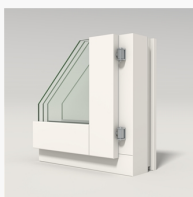

Produktblad Haga

Sidohängda fönster

LIF1004, inåtgående fönster 3+1-glas

Karmdjup:	100 mm
Ljudreduktion:	41 - 44 dB
U-värde:	0,8 W/m ² K

Produktbilder

Grundutförande

LIF1004
LIF1004 Haga inåtg. fönster 3+1

LIF1004
LIF1004 Haga inåtg. fönster 3+1

LIF1004
LIF1004 Haga inåtg. fönster 3+1

LIF1004
LIF1004 Haga inåtg. fönster 3+1

Produktblad Haga

Sidohängda fönster

LIF1004, inåtgående fönster 3+1-glas

Fönsterbleck

Montera fönsterblecket i det innersta spåret.