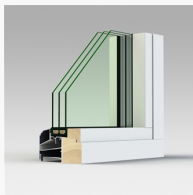

Produktblad Epok

Kombinationer

Kombinationsfönster, 2+1 & 3-glas

Karmdjup:	127 mm
Ljudreduktion:	33 - 44 dB
U-värde:	1,0 - 1,3 W/m ² K

Alla våra öppningsbara fönster, sidohängda och kipp/dreh, kan kombineras med fasta fönster i samma karm. Den fasta delen utföres då med invändig glasning.

Produktbilder

Grundutförande

LFI1273
LFI1273 Epok fastkarm inv. glasn. 3-glas

LFI1273
LFI1273 Epok fastkarm inv. glasn. 3-glas

LFI1273
LFI1273 Epok fastkarm inv. glasn. 3-glas

LFI1273
LFI1273 Epok fastkarm inv. glasn. 3-glas

Produktblad Epok

Kombinationer

Kombinationsfönster, 2+1 & 3-glas

Alternativa profiler

Ytterbåge

En jämförelse mellan de tre ytterbågsprofilerna Stil, Epok och Ving

Innerbåge

De olika innerbågarna Stil, Haga och Ving