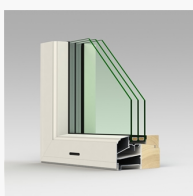

Produktblad Epok

Kombinationer

Kombinationsfönster, 2+1 & 3-glas

Karmdjup:	127 mm
Ljudreduktion:	33 - 44 dB
U-värde:	1,0 - 1,3 W/m ² K

Alla våra öppningsbara fönster, sidohängda och kipp/dreh, kan kombineras med fasta fönster i samma karm. Den fasta delen utföres då med invändig glasning.

Produktbilder

Grundutförande

LFI1273
LFI1273 Epok fastkarm inv. glasn. 3-glas

LFI1273
LFI1273 Epok fastkarm inv. glasn. 3-glas

LFI1273
LFI1273 Epok fastkarm inv. glasn. 3-glas

LFI1273
LFI1273 Epok fastkarm inv. glasn. 3-glas

Produktblad Epok

Kombinationer

Kombinationsfönster, 2+1 & 3-glas

Alternativa profiler

Ytterbåge

En jämförelse mellan de tre ytterbågsprofilerna Stil, Epok och Ving

Innerbåge

De olika innerbågarna Stil, Haga och Ving